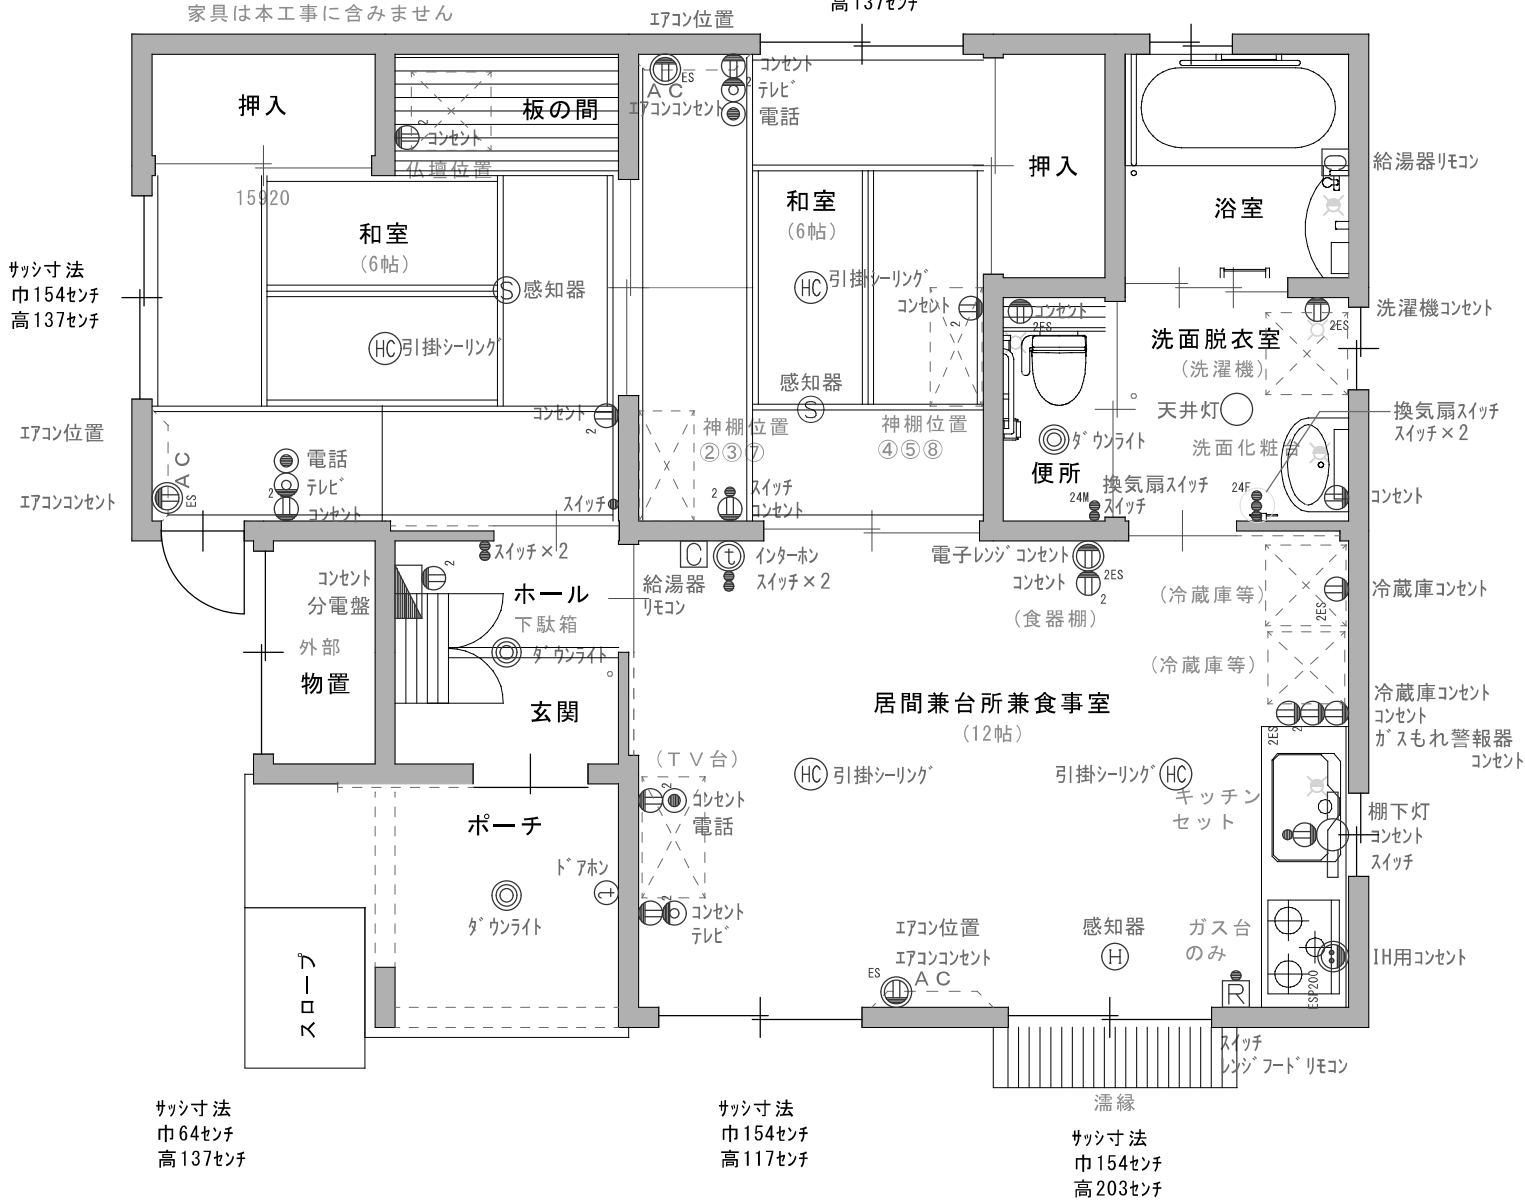

スロープ位置は各宅地により相違
()内は本工事に含まれません
家具は本工事に含まれません

サッシ寸法
巾154センチ
高137センチ

サッシ寸法
巾64センチ
高137センチ

サッシ寸法
巾154センチ
高117センチ

濡縁
サッシ寸法
巾154センチ
高203センチ

●	スイッチ	○	天井灯
⊕	コンセント	⊖	棚下灯
ES ⊕	エアコン用コンセント (100/200V兼用)	(HC)	引掛シーリング
ES200 ⊕	IH用コンセント	(H) (S)	感知器
⊙	電話	▴	分電盤
⊙	テレビ	□	給湯器リモコン
(t)	インターホン	□	レンジフードリモコン
(t)	ドアホン	⊗	給湯水
◎	ダウンライト	⊗	給水