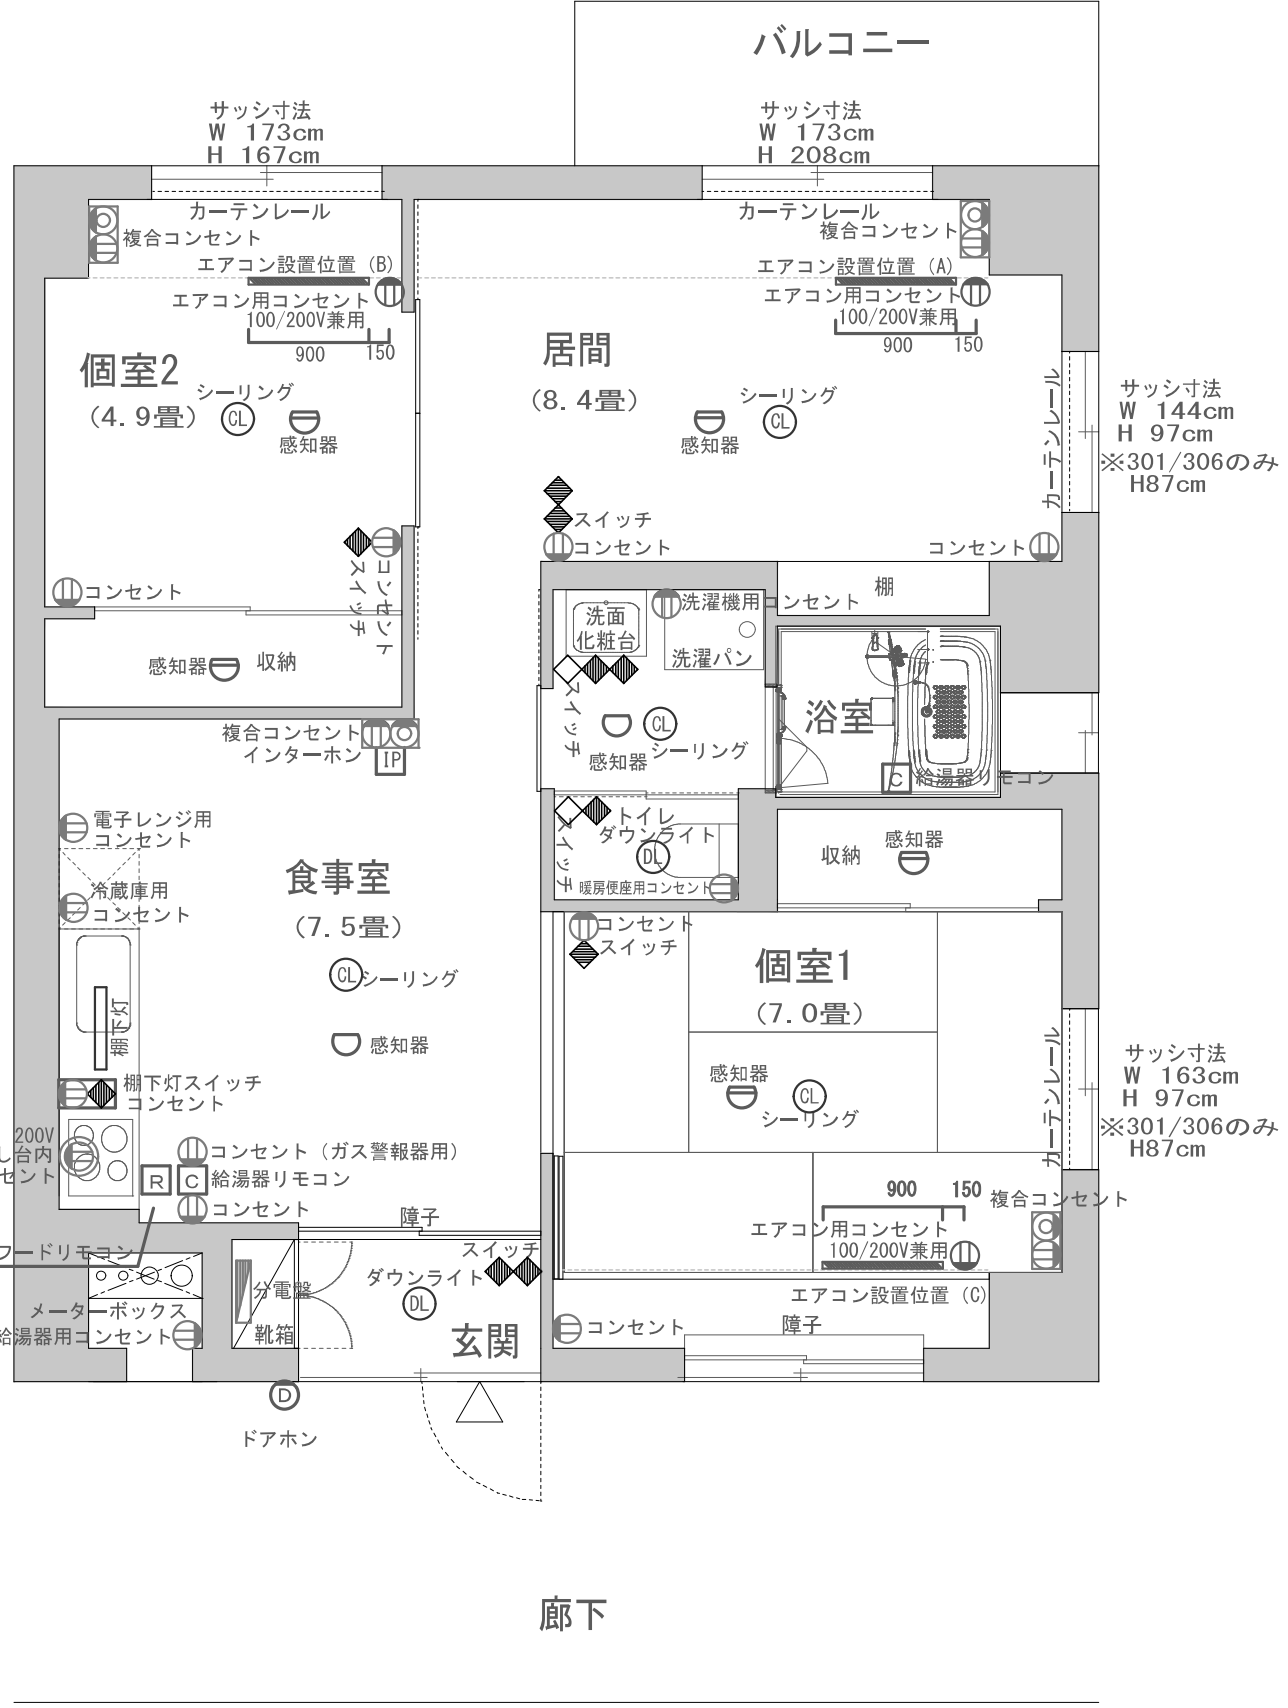

- Ⓧ ドアホン
- Ⓧ インターホン
- ▭ 棚下灯
- Ⓧ コンセント
- Ⓧ エアコン用コンセント (100/200V兼用)
- Ⓧ 複合コンセント (コンセント・TEL・TV)
- Ⓧ IH用コンセント (200V)
- ◆ スイッチ
- Ⓧ シーリング
- Ⓧ ダウンライト
- Ⓧ 感知器

大町復興住宅1号棟

203号

2LDK 間取り図

S=1/40

E棟	N棟	W棟	S棟
603		608	
503	505	508	
403	405	408	
303	305	308	311
203	205	208	211