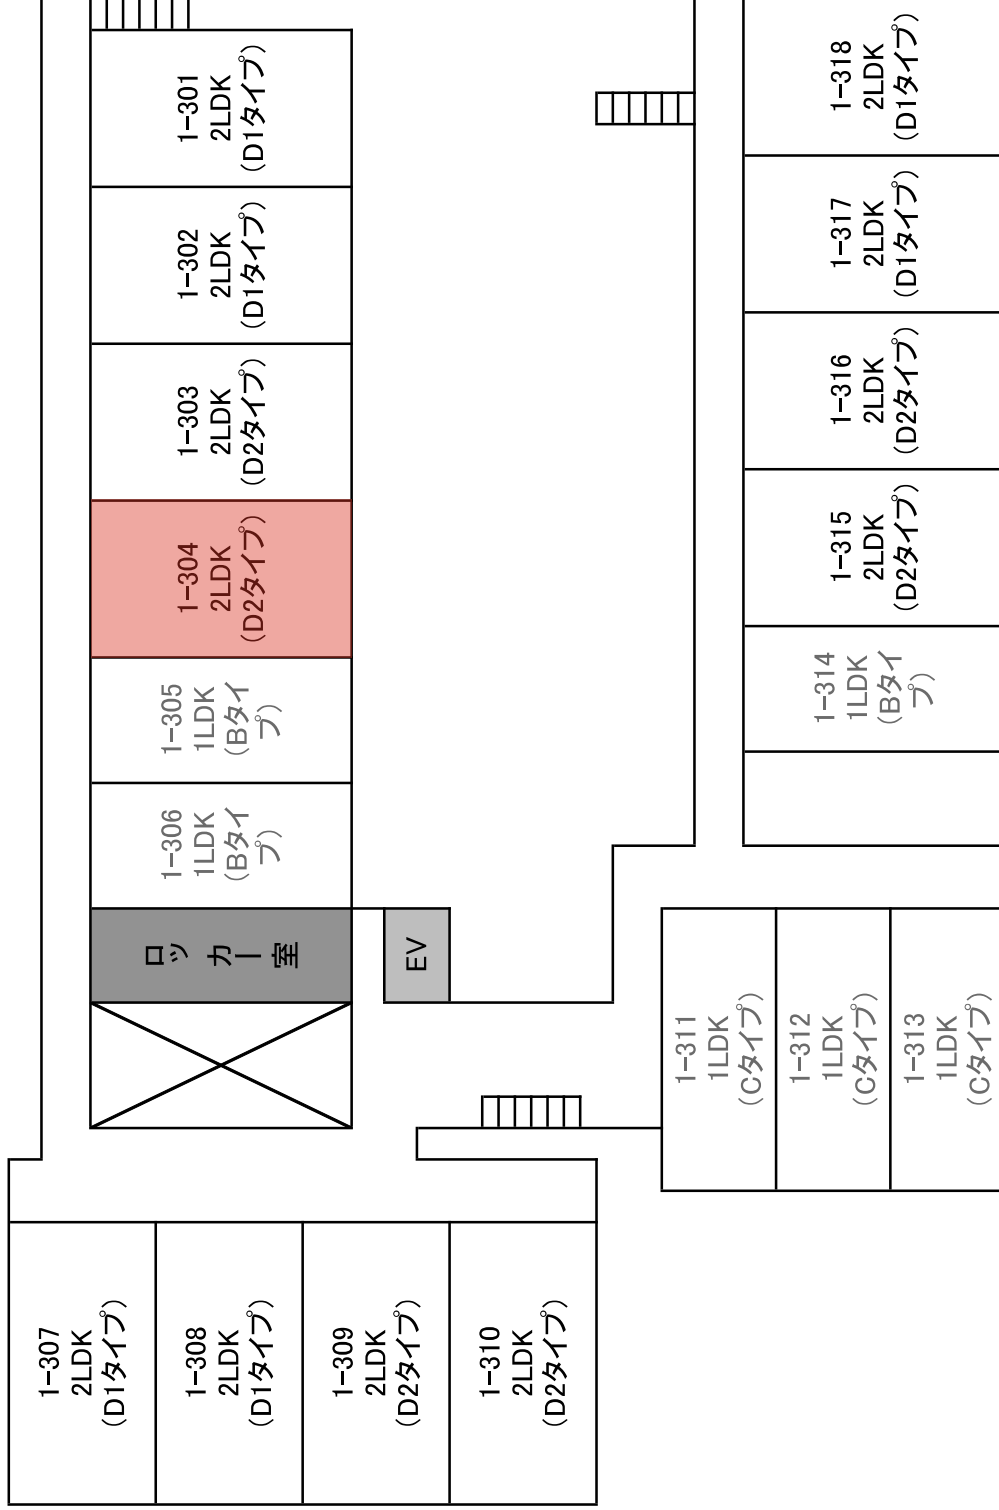

上中島復興住宅1号棟 平面図

3階

上中島復興住宅1号棟 304号