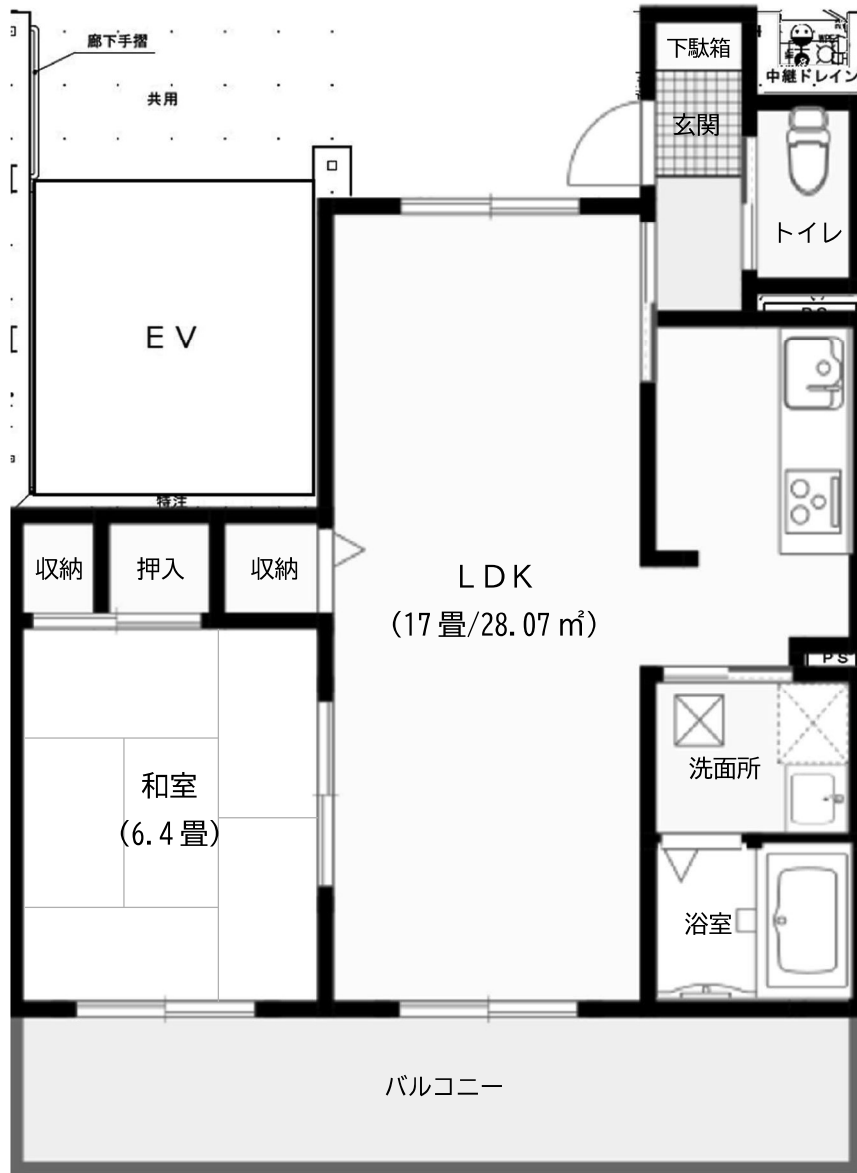

小白浜復興住宅 1号棟 206号

1LDK

206・306

小白浜復興住宅1号棟配置図

3F	301 2LDK	302 1LDK	303 1LDK	304 1LDK	305 2LDK	306 1LDK	307 1LDK	308 2LDK	309 1LDK	310 1LDK	311 2LDK
2F	201 2LDK	202 1LDK	203 1LDK	204 1LDK	205 2LDK	206 1LDK	207 1LDK	208 2LDK	209 1LDK	210 1LDK	211 2LDK
1F	101 2LDK	102 1LDK	103 1LDK	104 1LDK	105 2LDK	EV		店舗・唐丹地区生活応援センター			

1F玄関側・2～3Fバルコニー側

1F入口側・2～3Fバルコニー側