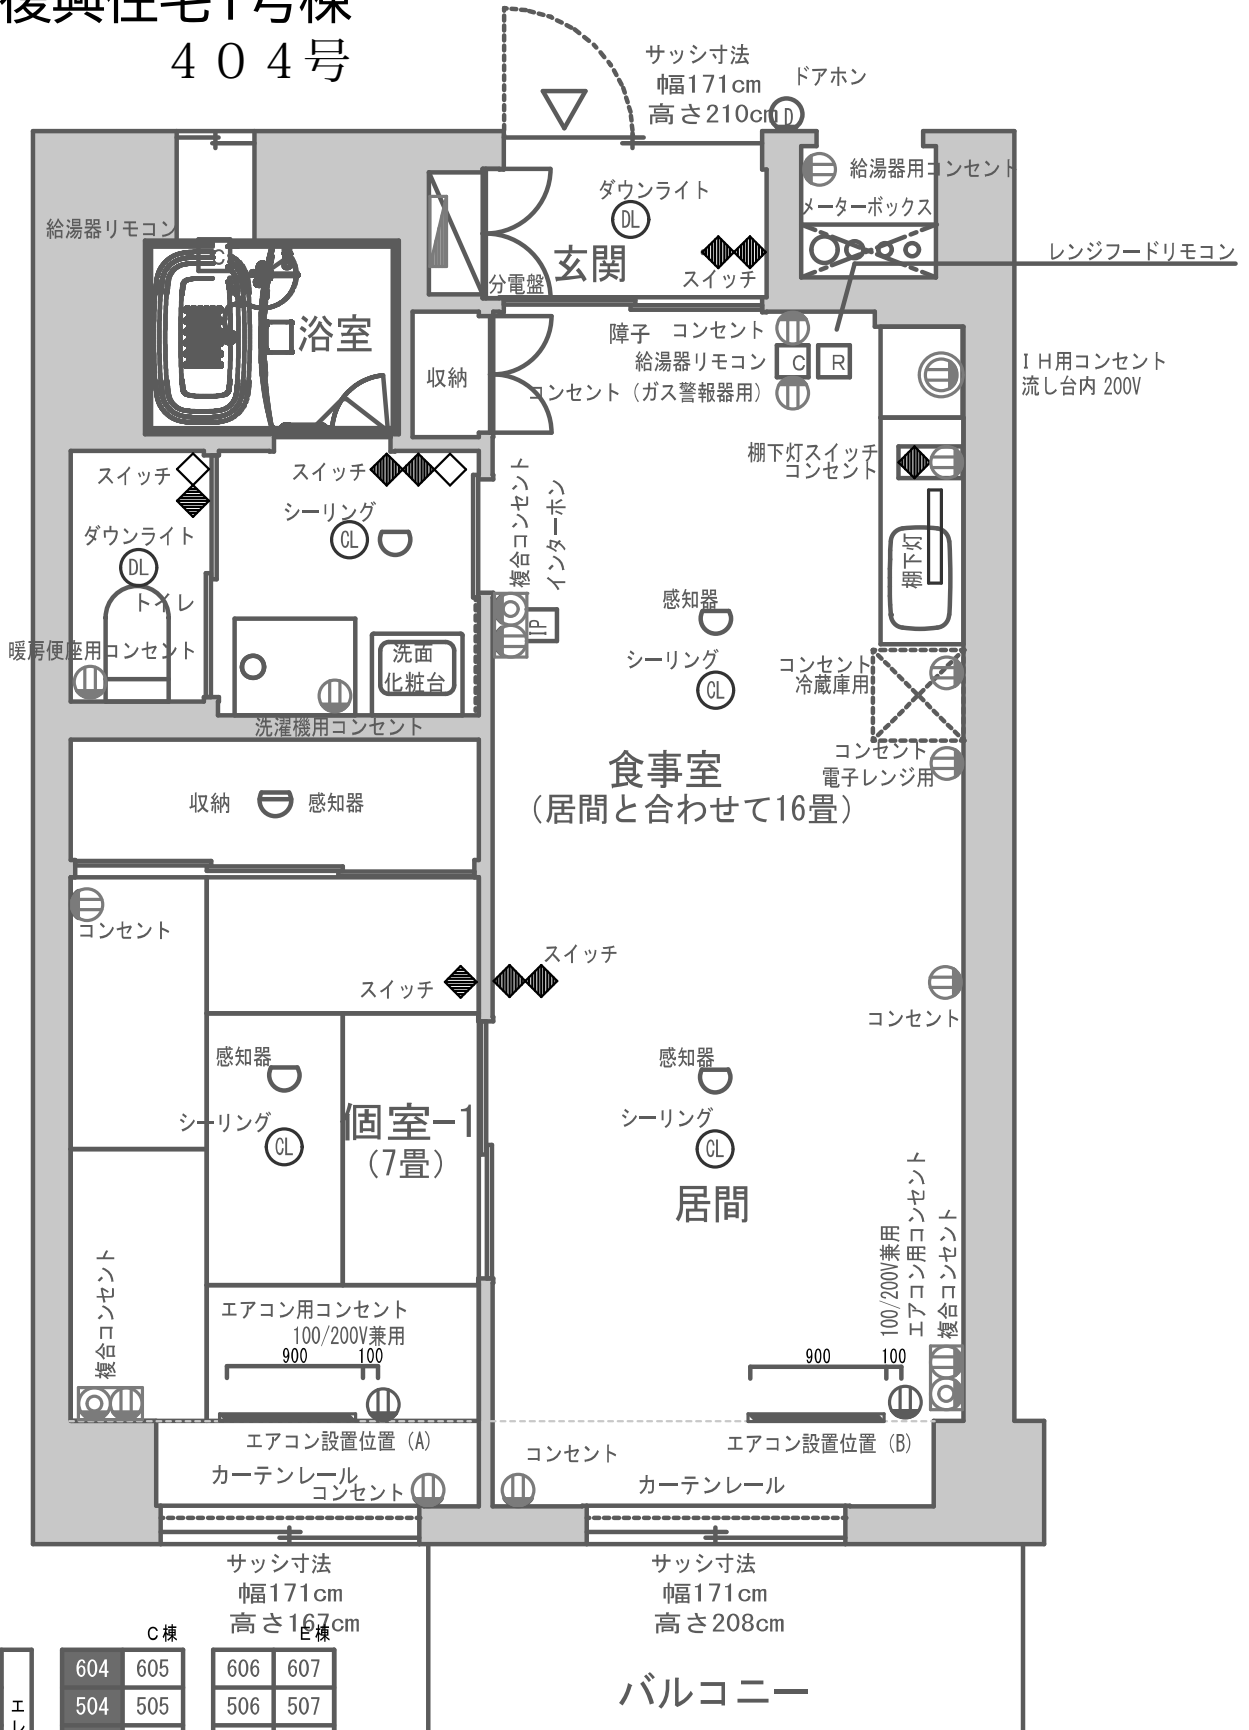

- ◆ スイッチ
- (CL) シーリング
- (DL) ダウンライト
- 感知器
- (I) コンセント
- (I) エアコン用コンセント (100/200v兼用)
- (I) 複合コンセント (コンセント・TEL・TV)
- (I) IH用コンセント (200V)
- (D) ドアホン
- (IP) インターホン
- 棚下灯

只越復興住宅1号棟 404号

W棟			C棟		E棟	
601	602	603	604	605	606	607
501	502	503	504	505	506	507
401	402	403	404	405	406	407
301	302	303	304	305	306	307
201	202	203	集会室		206	207
駐車場・物置			ゴミ庫・物置		駐車場・駐輪場	

1LDK-bタイプ (4号室系統)

只越復興住宅1号棟 立面図

←青葉通り側

庄司医院側