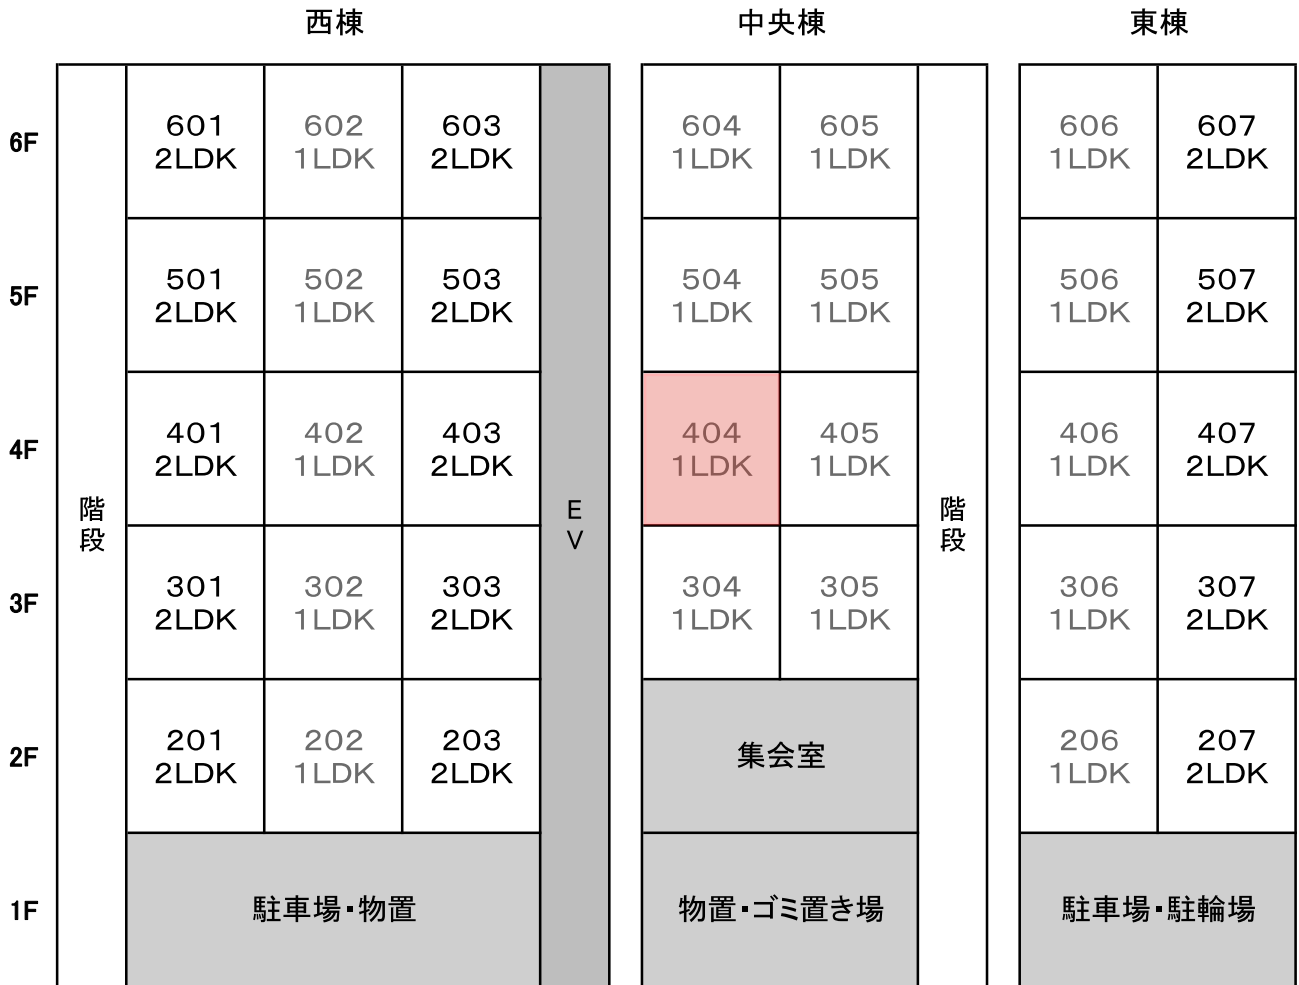

- ◆ スイッチ
- (CL) シーリング
- (DL) ダウンライト
- 感知器
- (I) コンセント
- (I) エアコン用コンセント (100/200v兼用)
- (I) 複合コンセント (コンセント・TEL・TV)
- (I) IH用コンセント (200V)
- (D) ドアホン
- (IP) インターホン
- 棚下灯

只越復興住宅1号棟 404号

W棟			C棟		E棟	
601	602	603	604	605	606	607
501	502	503	504	505	506	507
401	402	403	404	405	406	407
301	302	303	304	305	306	307
201	202	203	集会室		206	207
駐車場・物置			ゴミ庫・物置		駐車場・駐輪場	

1LDK-bタイプ (4号室系統)

只越復興住宅1号棟 立面図

←青葉通り側

庄司医院側