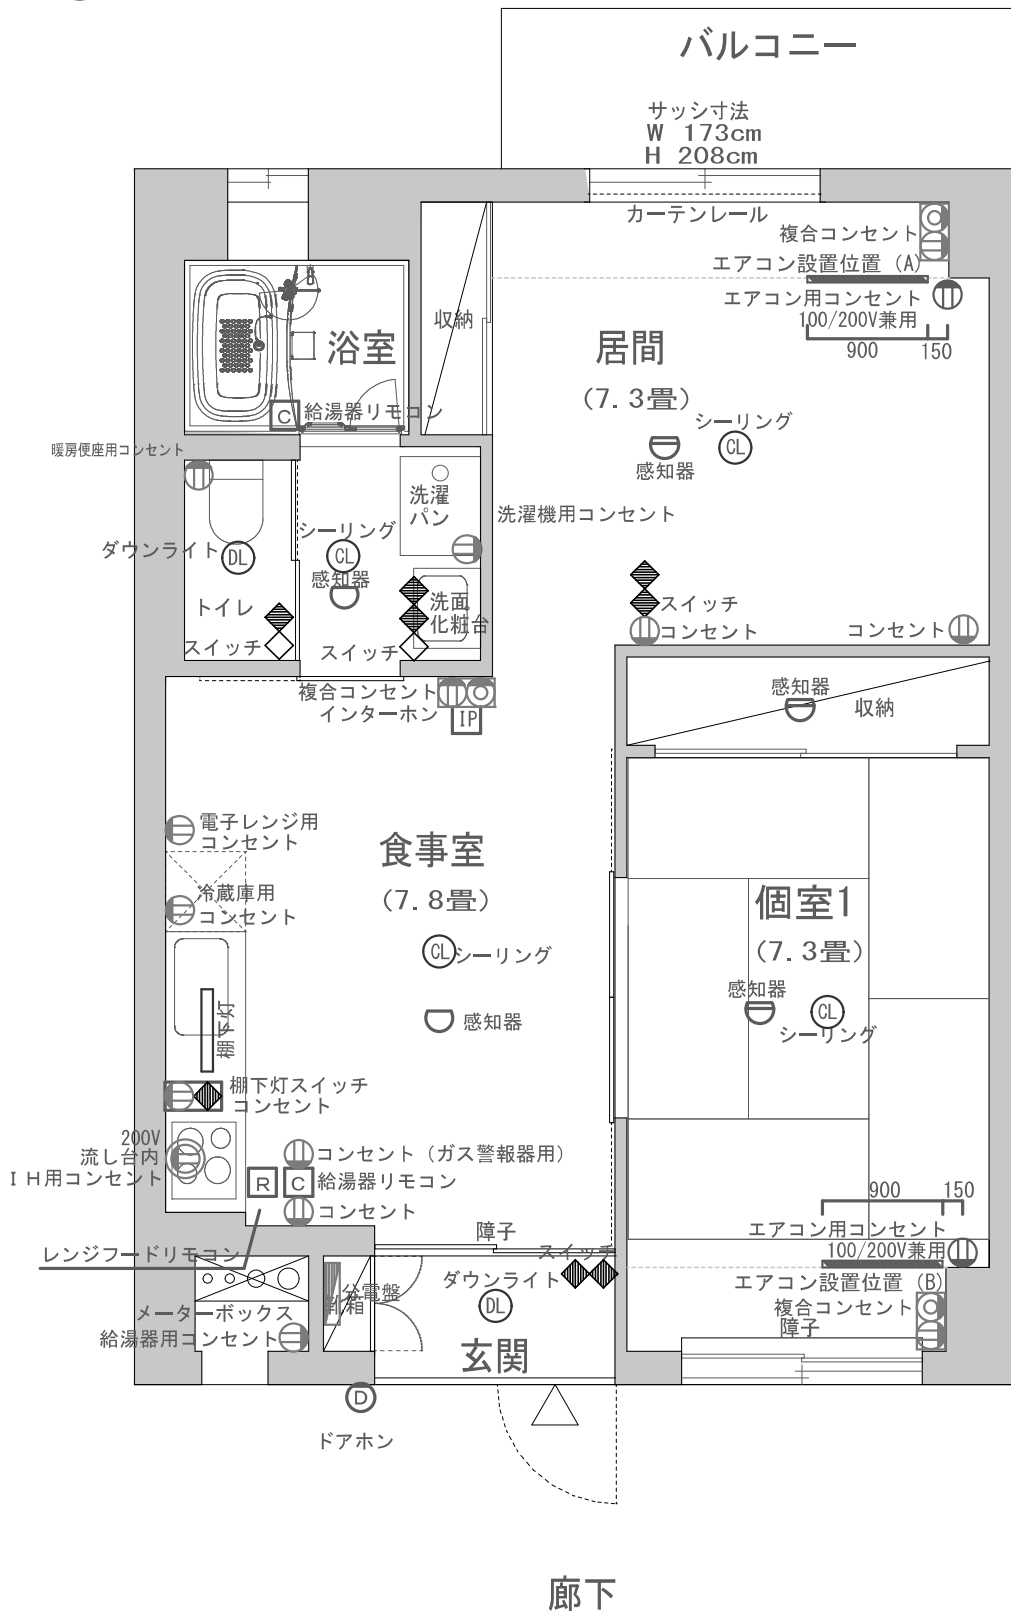

# 大町復興住宅1号棟

302号

- ⓓ ドアホン
- Ⓜ コンセント
- ⬠ スイッチ
- Ⓜ インターホン
- Ⓜ エアコン用コンセント (100/200V兼用)
- Ⓜ シーリング
- 棚下灯
- Ⓜ 複合コンセント (コンセント・TEL・TV)
- Ⓜ ダウンライト
- Ⓜ IH用コンセント (200V)
- Ⓜ 感知器

## 1LDK 間取り図

S=1/40

E棟	N棟	W棟	S棟
602		607	
502		507	
402		407	
302		307	310
202		207	210

# 大町復興住宅1号棟 平面図

3階