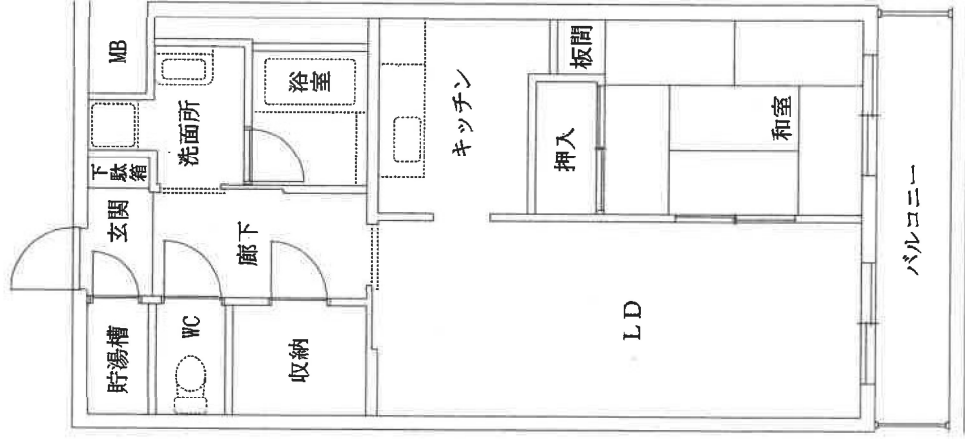

上中島復興住宅（Ⅱ期）5号棟 303号室
1LDK 1B（1'）

上中島復興住宅5号棟 立面図

玄関

3F	301 1LDK 1B(1)	302 1LDK 1B(2)	303 1LDK 1B(1)	304 2LDK 2B(2)	305 2LDK 2B(1)	306 2LDK 2B(2)	307 2LDK 2B a
2F	201 1LDK 1B(1)	202 1LDK 1B(2)	203 1LDK 1B(1)	204 2LDK 2B(2)	205 2LDK 2B(1)	206 2LDK 2B(2)	207 2LDK 2B a
1F	101 1LDK 1B(1)	102 1LDK 1B(2)	103 1LDK 1B(1)	104 2LDK 2B(2)	105 2LDK 2B(1)	106 2LDK 2B(2)	107 2LDK 2B a

応 援 セ ン タ ー 側

バルコニー側

S M C 側