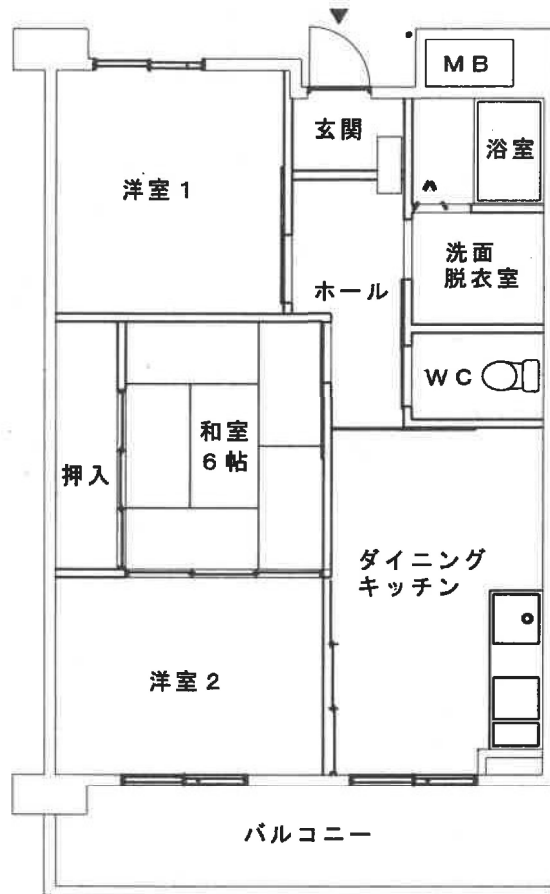

野田復興市営住宅 (各階) 2、7号室 号室
302号

3DKタイプ

野田復興住宅 立面図

		北棟					南棟						
5F	507	506	階段			504	物置	EV			502		
	3DK	3DK				3DK					3DK		
4F	407	406				404	物置				402	401	
	3DK	3DK				3DK					3DK	2DK	
3F	307	306				304	物置				302	301	
	3DK	3DK				3DK					3DK	2DK	
2F	207	206				204	物置				202	201	
	3DK	3DK				3DK					3DK	2DK	
1F	集会室					104	物置				102	101	
						3DK					3DK	2DK	
												駐輪場	