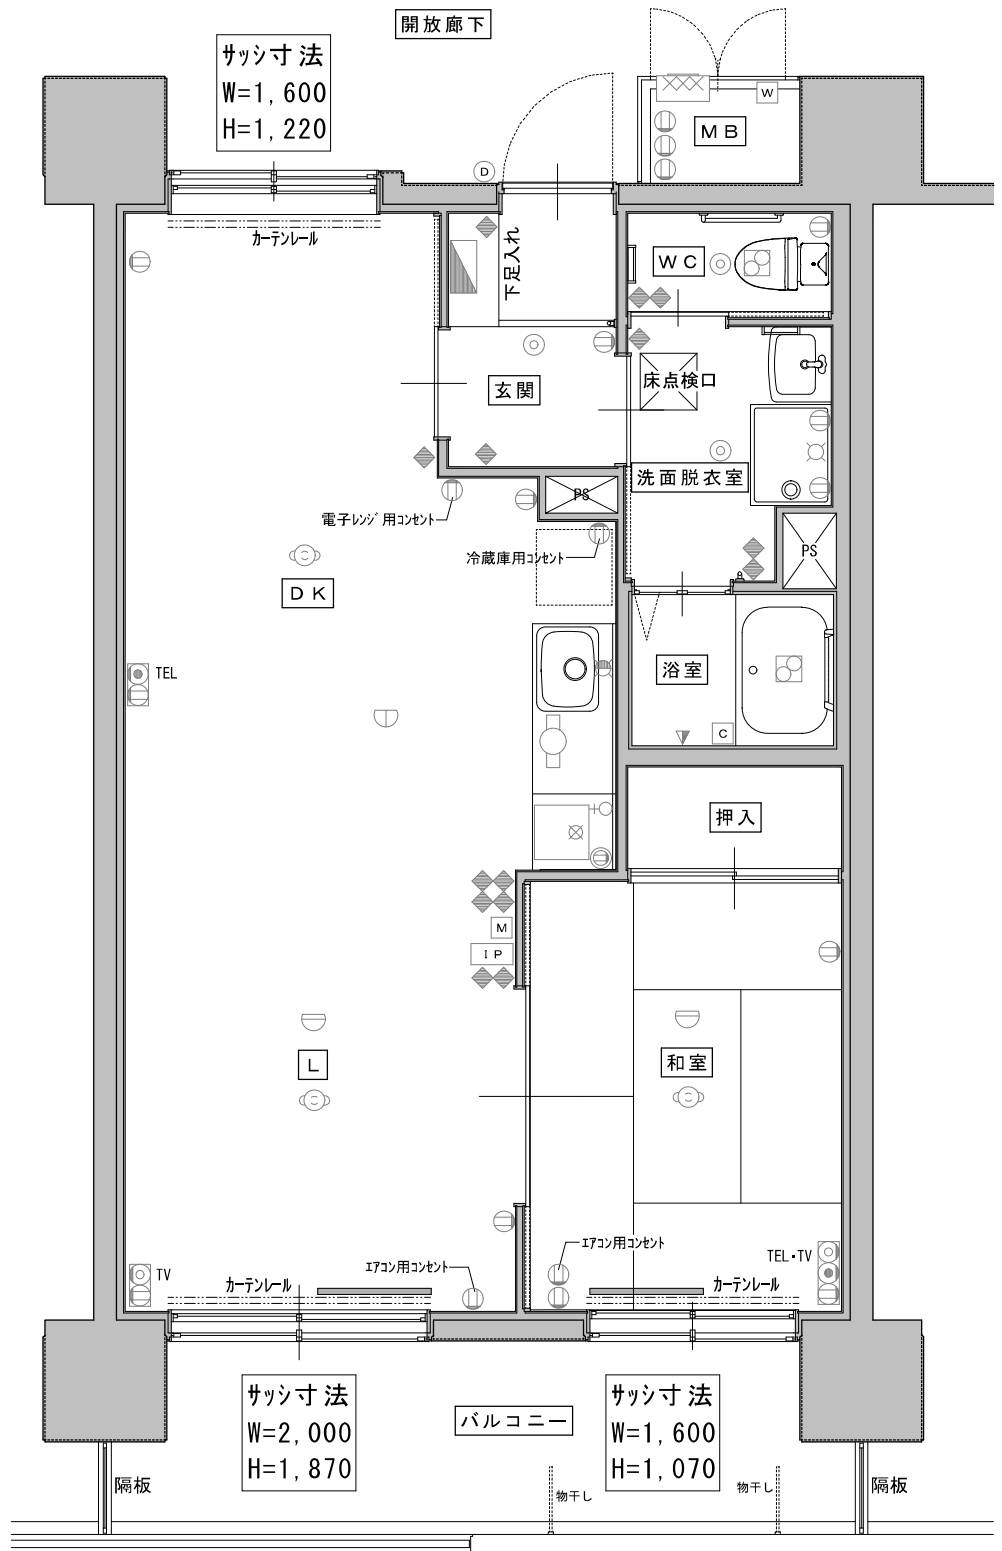

浜町復興住宅

記号凡例	
	ワイドハンドル形スイッチ
	埋込コンセント
	IH用コンセント 2P20A250V E付
	複合アウトレット コンセント2P15Ax2+TEL
	複合アウトレット TEL+コンセント
	複合アウトレット TV+コンセント
	丸型引掛シーリング
	分電盤
	LED棚下灯
	LEDキッチンライト
	LED埋込天井灯
	ドアホン
	住戸情報盤
	給湯器メインリモコン
	給湯器リモコン
	差動式スポット型感知器
	定温式スポット型感知器
	電力量計
	暖房便座付腰掛便器
	混合栓付洗面化粧台
	洗濯機パン
	混合栓
	シャワー金具
	洗濯機用水栓
	ガスコック
	ガス給湯器
	天井換気扇
	レンジフードファン
	エアコン設置位置 (詳細は別図参照)

2LDK	1LDK	1LDK	1LDK	2LDK	1LDK	1LDK	2LDK	
501	502	503	504	505	506	507	集会室	5F
401	402	403	404	405	406	407	408	4F
301	302	303	304	305	306	307	308	3F
201	202	203	204	205	206	207	208	2F
倉庫	エントランス	自転車置場	車路	公園				1F

住戸タイプ配置立面図