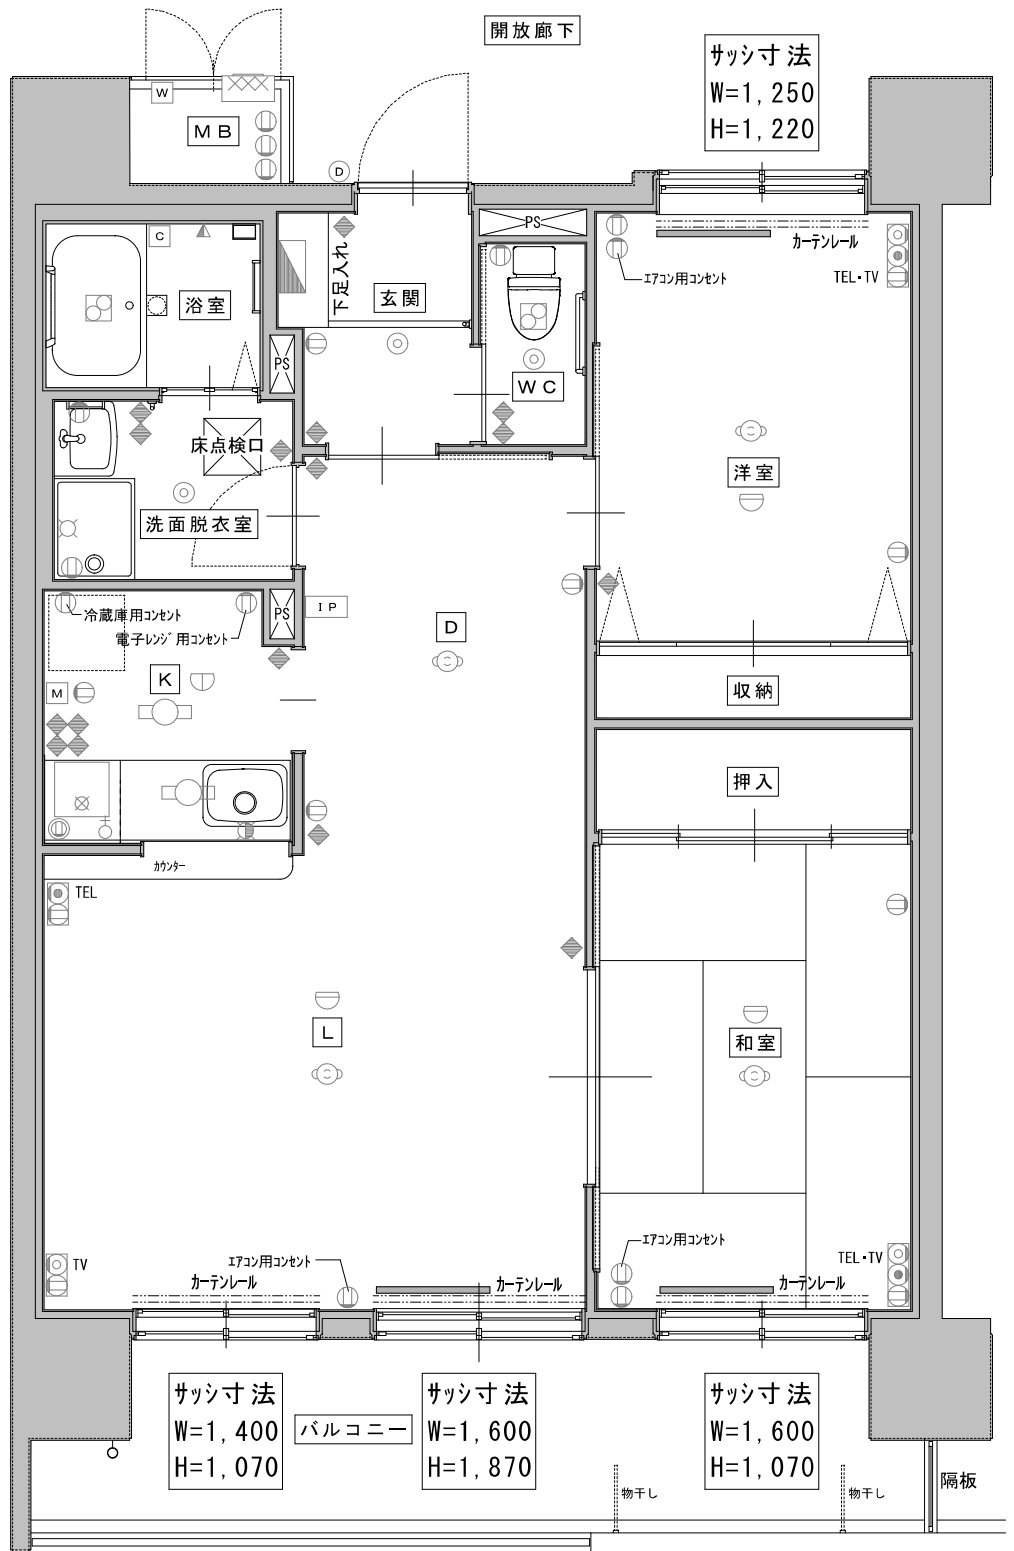

大町復興住宅5号棟

記号凡例	
	ワイドハンドル形スイッチ
	埋込コンセント
	IH用コンセント 2P20A250V E付
	複合アウトレット コンセント2P15Ax2+TEL
	複合アウトレット TEL+コンセント
	複合アウトレット TV+コンセント
	丸型引掛シーリング
	分電盤
	LED棚下灯
	LEDキッチンライト
	LED埋込天井灯
	ドアホン
	住戸情報盤
	給湯器メインリモコン
	給湯器リモコン
	差動式スポット型感知器
	定温式スポット型感知器
	電力量計
	暖房便座付座便器
	混合栓付洗面化粧台
	洗濯機パン
	混合栓
	シャワー金具
	洗濯機用水栓
	ガスコック
	ガス給湯器
	天井換気扇
	レンジフードファン
	エアコン設置位置 (詳細は別図参照)

2LDKタイプ
S=1/60

2LDK	1LDK	1LDK	1LDK	2LDK	
605	604	603	602	601	6F
505	504	503	502	501	5F
405	404	403	402	401	4F
305	304	303	302	301	3F
205	204	203	202	集会所	2F
駐車場			倉庫	アクトバス	1F

住戸タイプ配置立面図