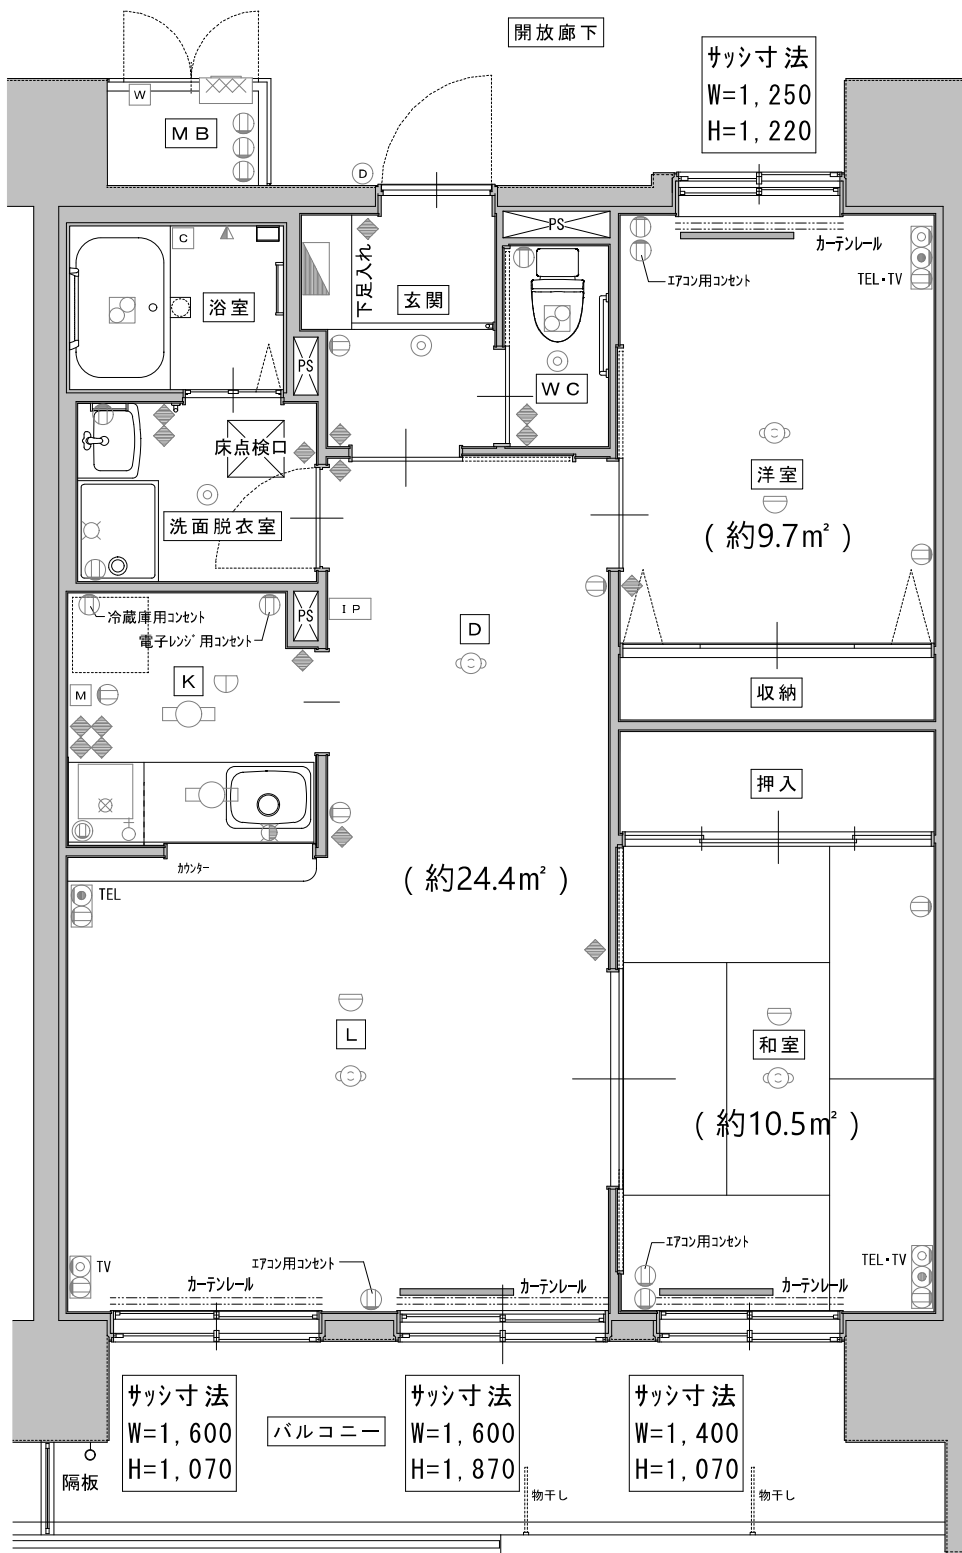

大町復興住宅4号棟

記号凡例	
	ワイドハンドル形スイッチ
	埋込コンセント
	IH用コンセント 2P20A250V E付
	複合アウトレット コンセント2P15A x 2 + TEL
	複合アウトレット TEL+コンセント
	複合アウトレット TV+コンセント
	丸型引掛シーリング
	分電盤
	LED棚下灯
	LEDキッチンライト
	LED埋込天井灯
	ドアホン
	住戸用情報盤
	給湯器メインリモコン
	給湯器リモコン
	差動式スポット型感知器
	定温式スポット型感知器
	電力量計
	暖房便座付暖掛便器
	混合栓付洗面化粧台
	洗濯機パン
	混合栓
	シャワー金具
	洗濯機用水栓
	ガスコック
	ガス給湯器
	天井換気扇
	レンジフードファン
	エアコン設置位置 (詳細は別図参照)

2LDKタイプ
S=1/60

	2LDK	2LDK	1LDK	1LDK	2LDK	2LDK	
EV	801	802	803	804	805	806	8F
	701	702	703	704	705	706	7F
	601	602	603	604	605	606	6F
	501	502	503	504	505	506	5F
	401	402	403	404	405	406	4F
	301	302	303	304	305	306	3F
	201	202	203	204	205	集会所	2F
	倉庫2	倉庫1	店舗				1F

住戸タイプ配置立面図