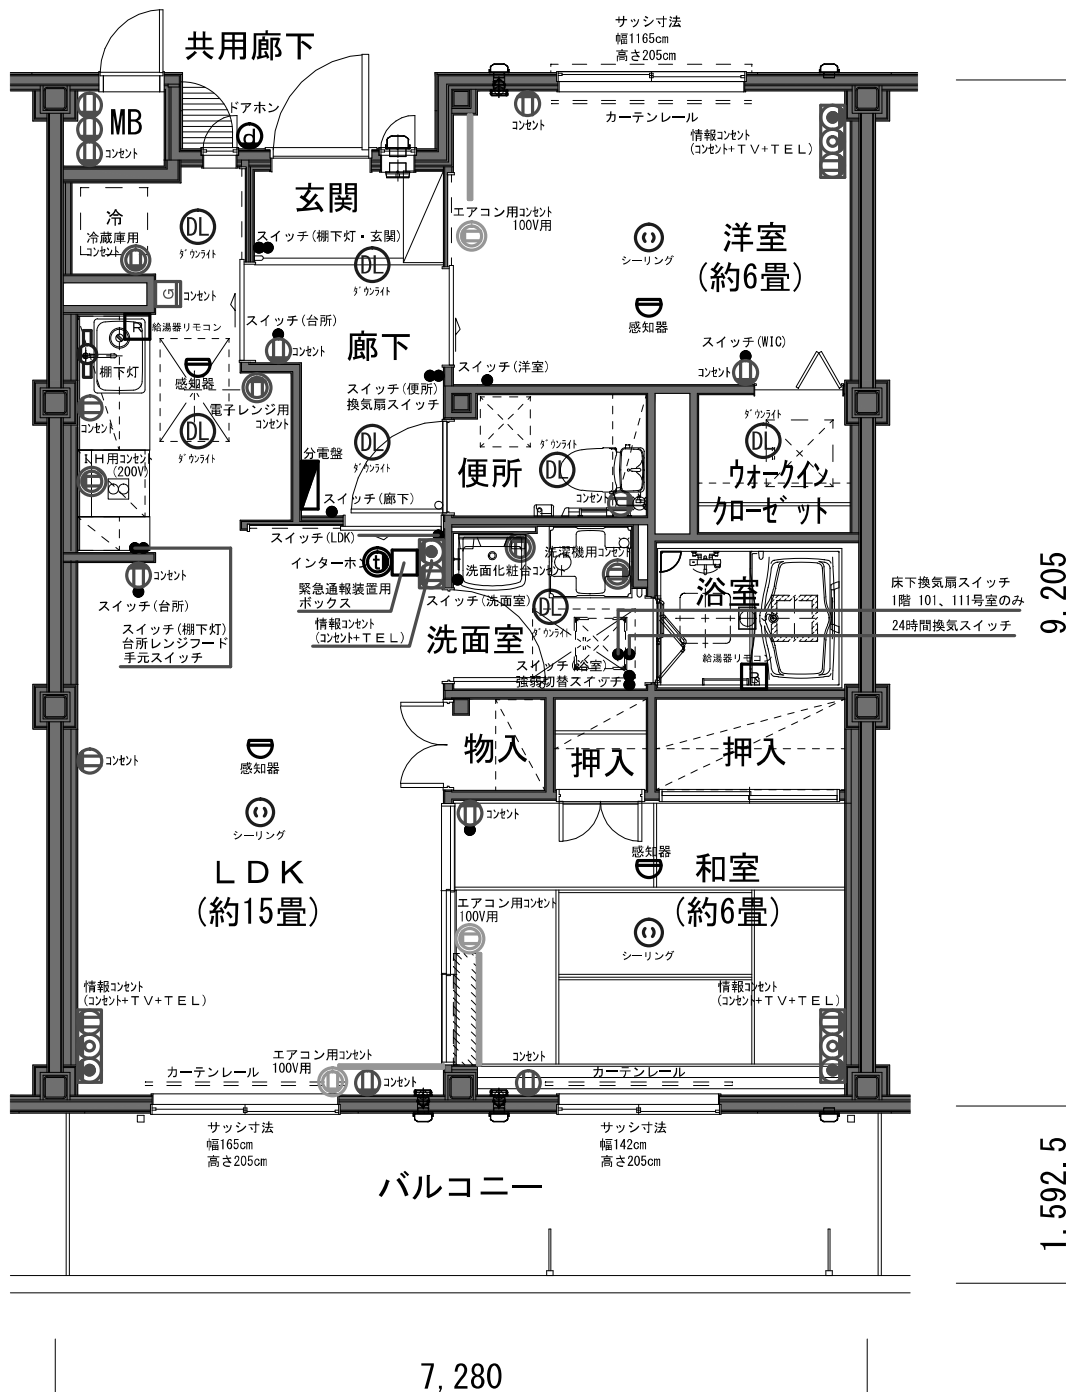

- スイッチ
- ⊙ シーリング
- DL ダウンライト
- 感知器
- Ⓜ ドアホン
- Ⓜ インターホン
- ☹ 棚下灯
- 緊急通報装置用ボックス
- ◀ 分電盤
- Ⓜ ガス漏れ警報用コンセント
- Ⓜ コンセント
- Ⓜ エアコン用コンセント(100V用)
- Ⓜ 情報コンセント(コンセント+TV+TEL用引出し口)
- Ⓜ 情報コンセント(コンセント+TEL用引出し口)
- Ⓜ IH用コンセント(200V)
- Ⓜ 専用コンセント(電子レンジ用・洗濯機用)
- エアコン取付け用下地

| | | | | | | | | | | | | | | | |
|-----|----|-----|-----|-----|--------------------|--------------------|-------|------|-----|-----|-----|-----|-----|-----|----|
| ▽4F | 階段 | 412 | 411 | 410 | 409 | 408 | 階段-EV | 407 | 406 | 405 | 404 | 403 | 402 | 401 | 階段 |
| ▽3F | 階段 | 312 | 311 | 310 | 309 | 308 | 階段-EV | 307 | 306 | 305 | 304 | 303 | 302 | 301 | 階段 |
| ▽2F | 階段 | 212 | 211 | 210 | 209 | 208 | 階段-EV | 207 | 206 | 205 | 204 | 203 | 202 | 201 | 階段 |
| ▽1F | 階段 | 112 | 111 | 110 | 外部廊下(1) 外部廊下(2) | コモンリビング 外部廊下(3) | 階段-EV | ビロティ | 集会室 | 104 | 103 | 102 | 101 | 階段 | |

(西棟)

〈カープラン〉

(東棟)

2LDK(反転)タイプ
(鶉住居復興住宅2号棟)