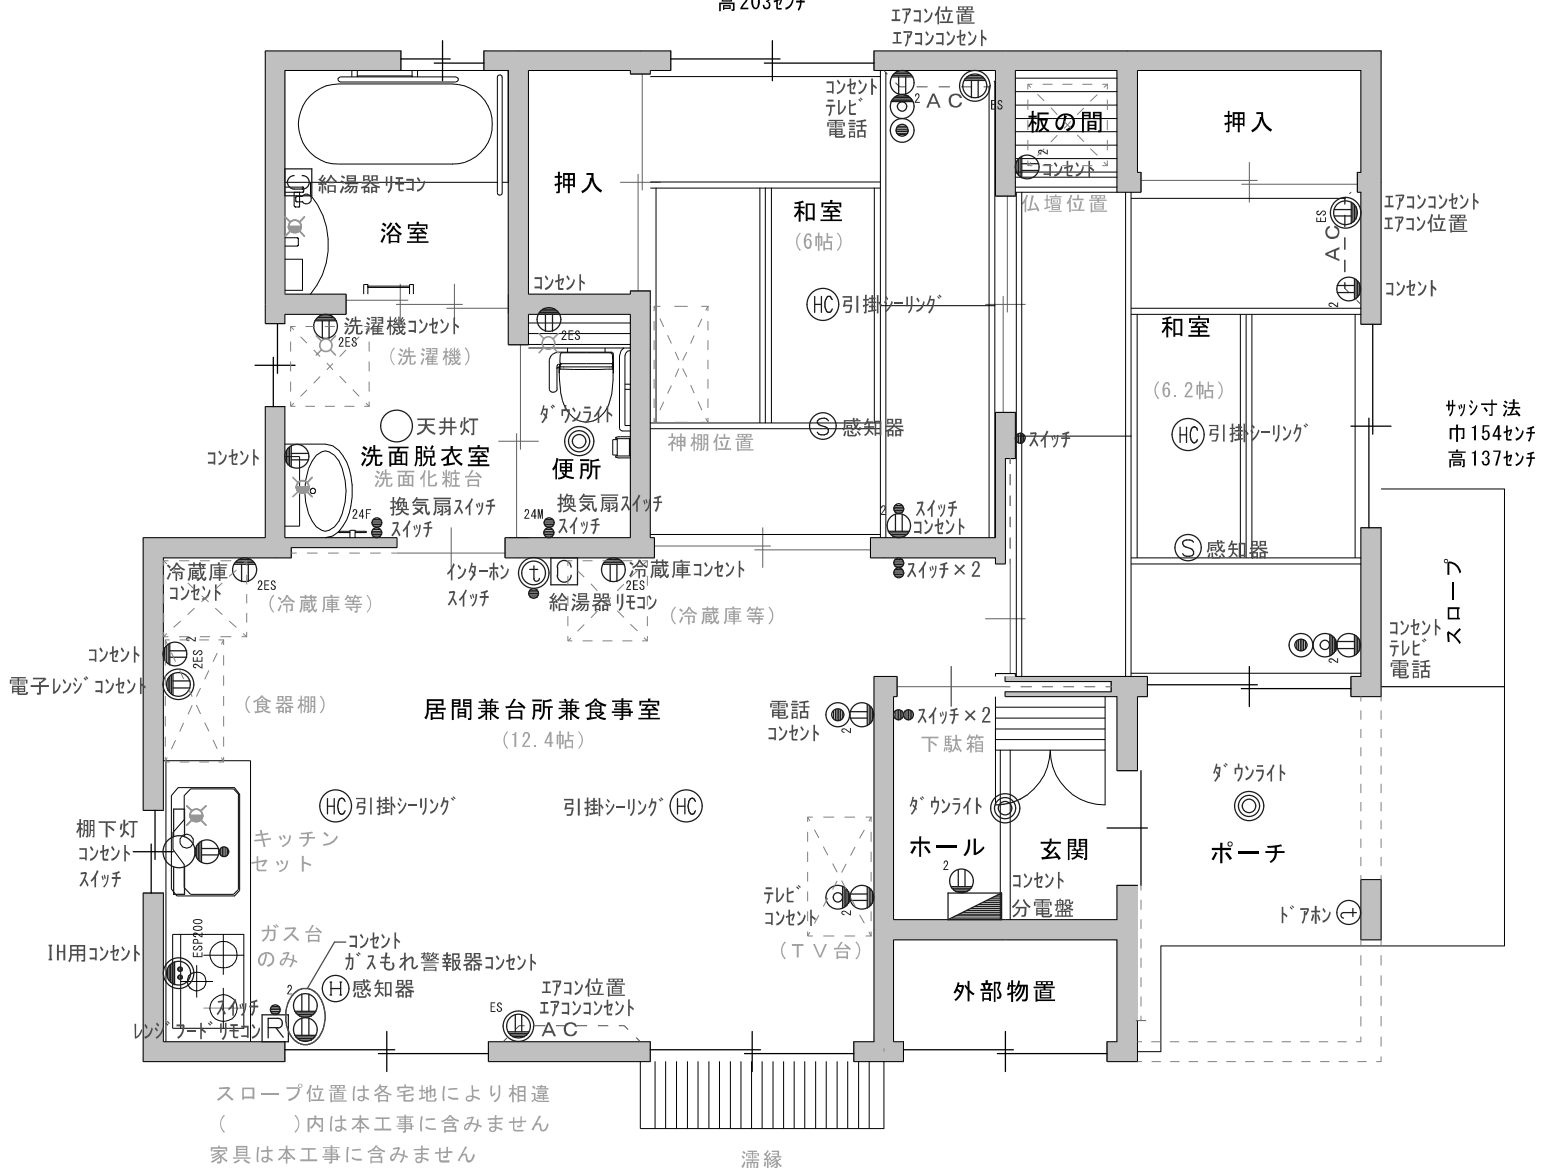

# 本郷 2LDK ①②⑦⑧⑨⑩⑪⑫ 間取図

サッシ寸法  
巾154センチ  
高203センチ

●	スイッチ	○	天井灯
⊖	コンセント	⊖	棚下灯
ES ⊖	エアコン用コンセント (100/200V兼用)	(HC)	引掛シーリング
ES200 ⊖	IH用コンセント	(H) (S)	感知器
⊙	電話	▽	分電盤
⊙	テレビ	[C]	給湯器リモコン
(t)	インターホン	[R]	レンジフードリモコン
(t)	ドアホン	⊘	給湯水
⊙	ダウンライト	⊘	給水