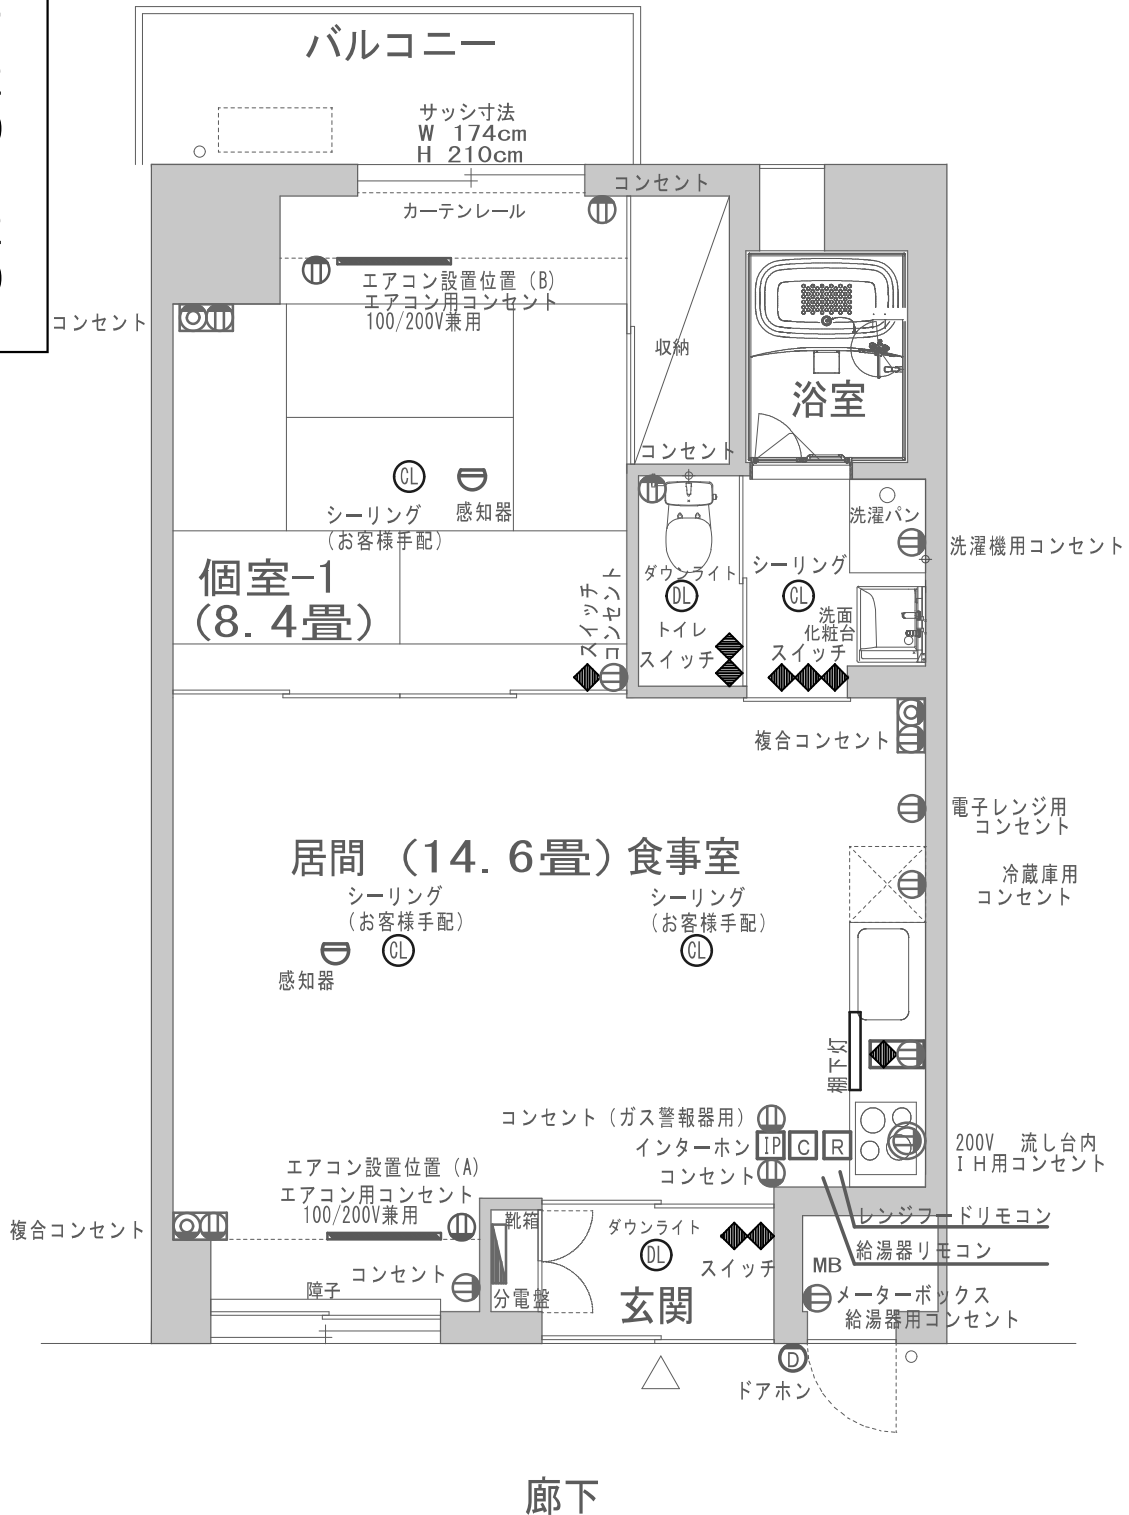

天神復興住宅

501	502	503	504		505	506	507	508		509	510	511	512
401	402	403	404		405	406	407	408		409	410	411	412
301	302	303	304		305	306	307	308		309	310	311	312
201	202	203	204		205	206	207	208		物置			
101	102	103	104		105	106	107	108					

該当箇所赤文字

1LDK

102
106
107
202
310
311
402
510
511

- ◆ スイッチ
- Ⓜ コンセント
- Ⓧ ドアホン
- Ⓞ シーリング
- Ⓜ エアコン用コンセント(100/200V兼用)
- Ⓜ インターホン
- Ⓞ ダウンライト
- Ⓜ 複合コンセント(コンセント・TEL・TV)
- Ⓜ 棚下灯
- 感知器
- Ⓜ IH用コンセント(200V)

廊下