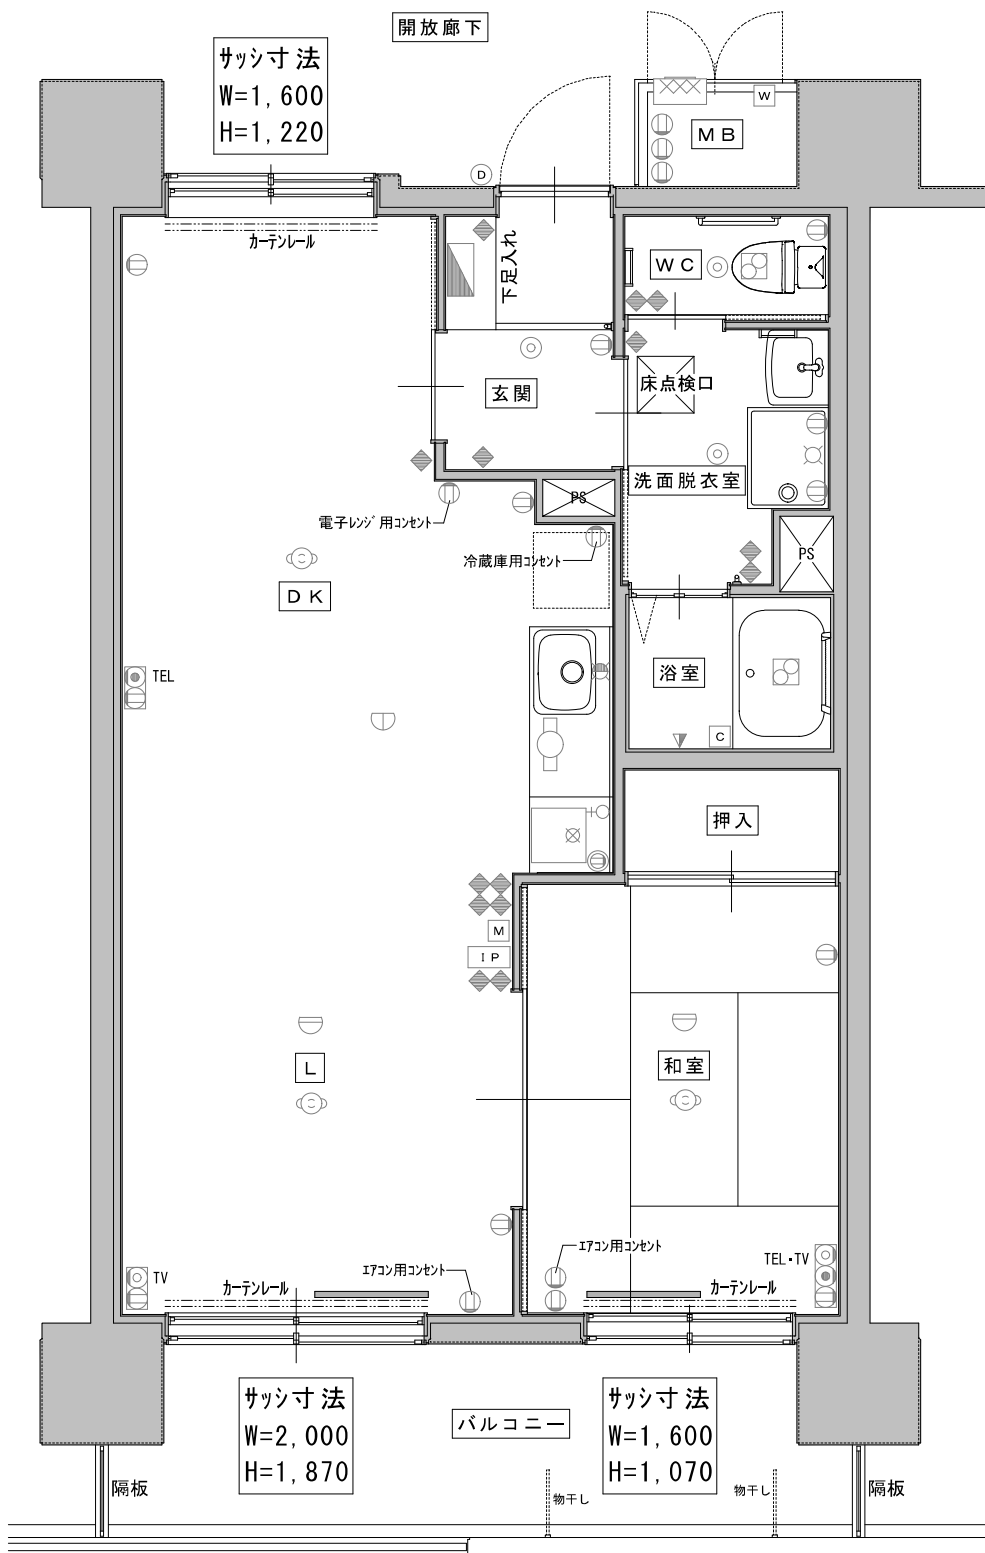

大町復興住宅 2号棟

記号凡例	
	ワイドハンドル形スイッチ
	埋込コンセント
	IH用コンセント 2P20A250V E付
	複合アウトレット コンセント2P15Ax2+TEL
	複合アウトレット TEL+コンセント
	複合アウトレット TV+コンセント
	丸型引掛シーリング
	分電盤
	LED棚下灯
	LEDキッチンライト
	LED埋込天井灯
	ドアホン
	住戸情報盤
	給湯器メインリモコン
	給湯器リモコン
	差動式スポット型感知器
	定温式スポット型感知器
	電力量計
	暖房便座付腰掛便器
	混合栓付洗面化粧台
	洗濯機パン
	混合栓
	シャワー金具
	洗濯機用水栓
	ガスコック
	ガス給湯器
	天井換気扇
	レンジフードファン
	エアコン設置位置 (詳細は別図参照)

1LDKタイプ
S=1/60

	2LDK	1LDK	1LDK	1LDK	2LDK	
7F	701	702	703	704	705	
6F	601	602	603	604	605	
5F	501	502	503	504	505	
4F	401	402	403	404	405	
3F	301	302	303	304	305	
2F	集会所	202	203	204	205	
1F	エントランス	倉庫	駐車場			

住戸タイプ配置立面図