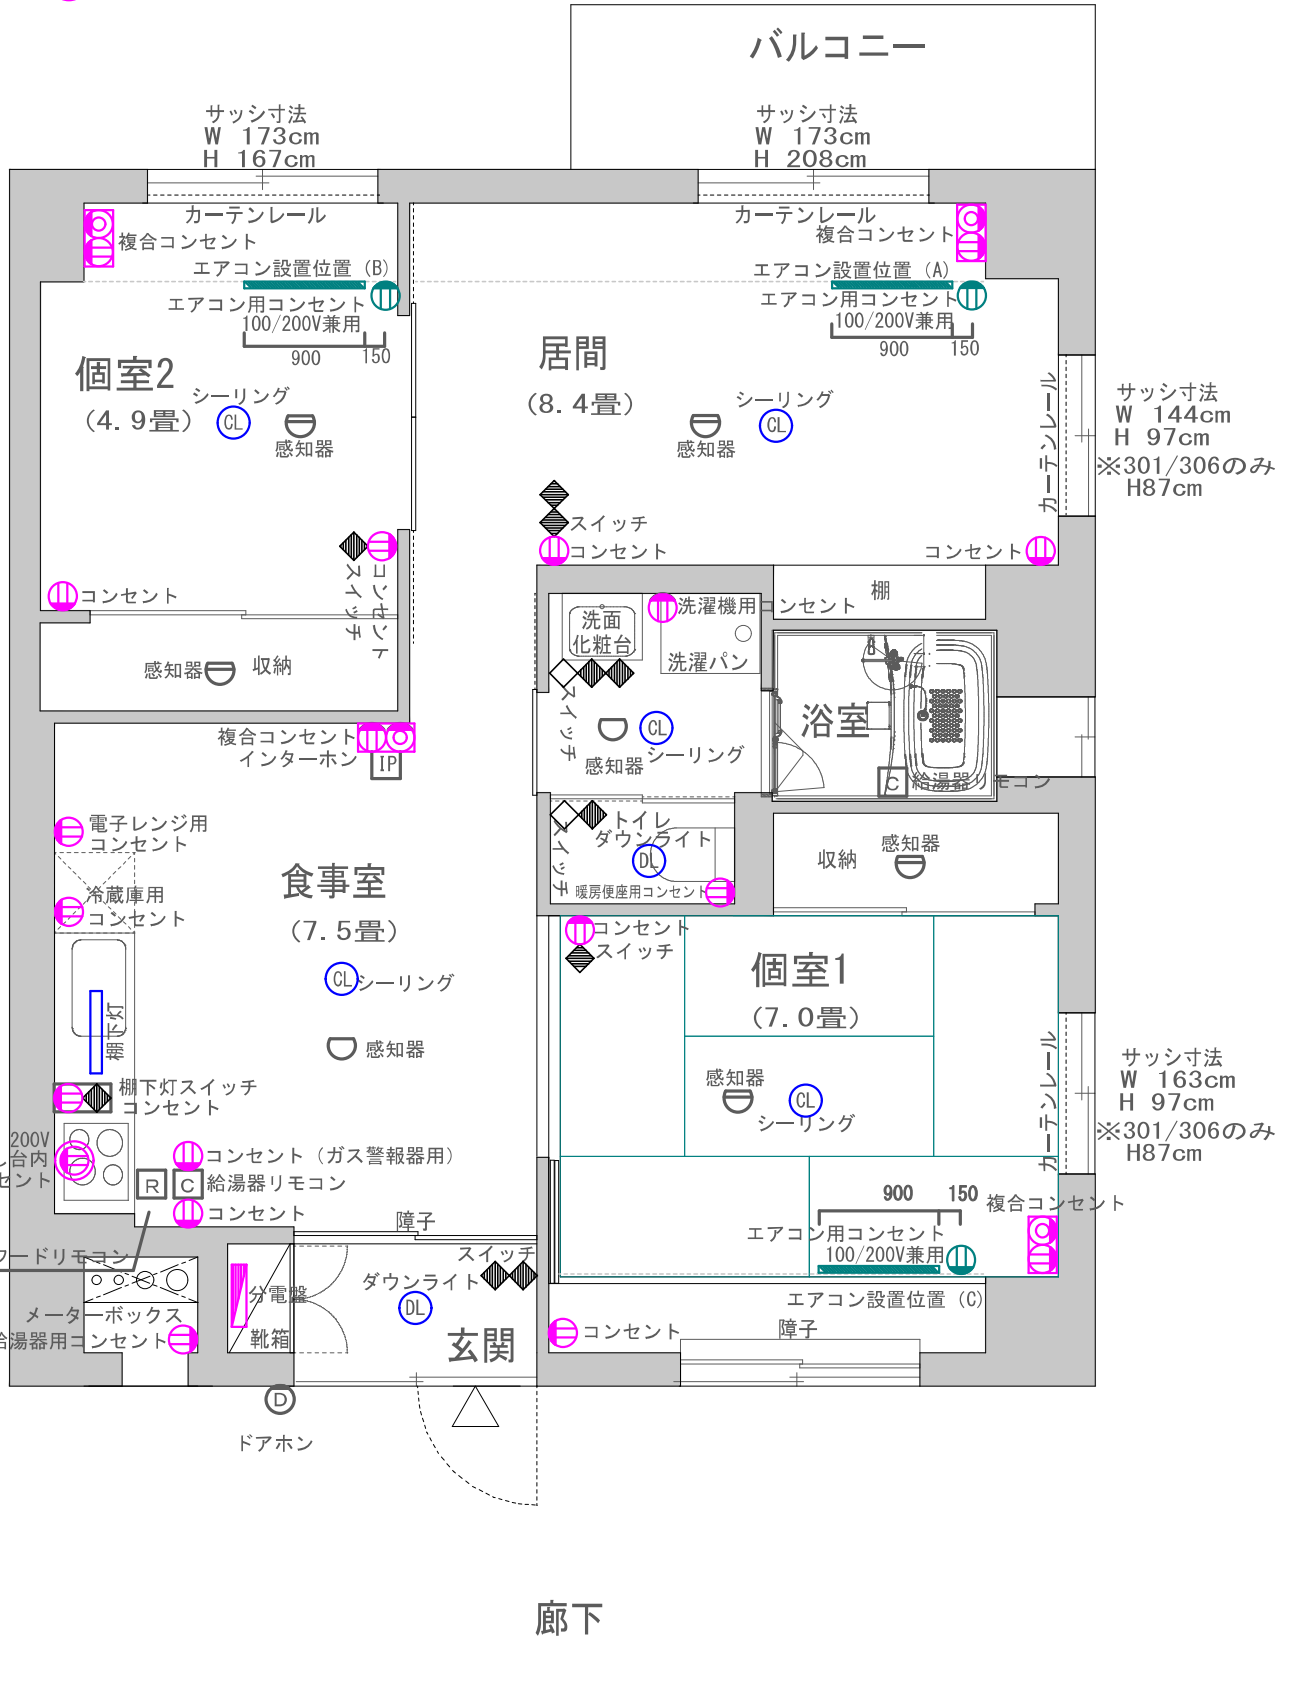

大町復興住宅1号棟

-  ドアホン
-  インターホン
-  棚下灯
-  コンセント
-  エアコン用コンセント(100/200V兼用)
-  複合コンセント(コンセント・TEL・TV)
-  IH用コンセント(200V)
-  スイッチ
-  シーリング
-  ダウンライト
-  感知器

2LDK 間取り図

S=1/40

E棟	N棟	W棟	S棟
603		608	
503	505	508	
403	405	408	
303	305	308	311
203	205	208	211