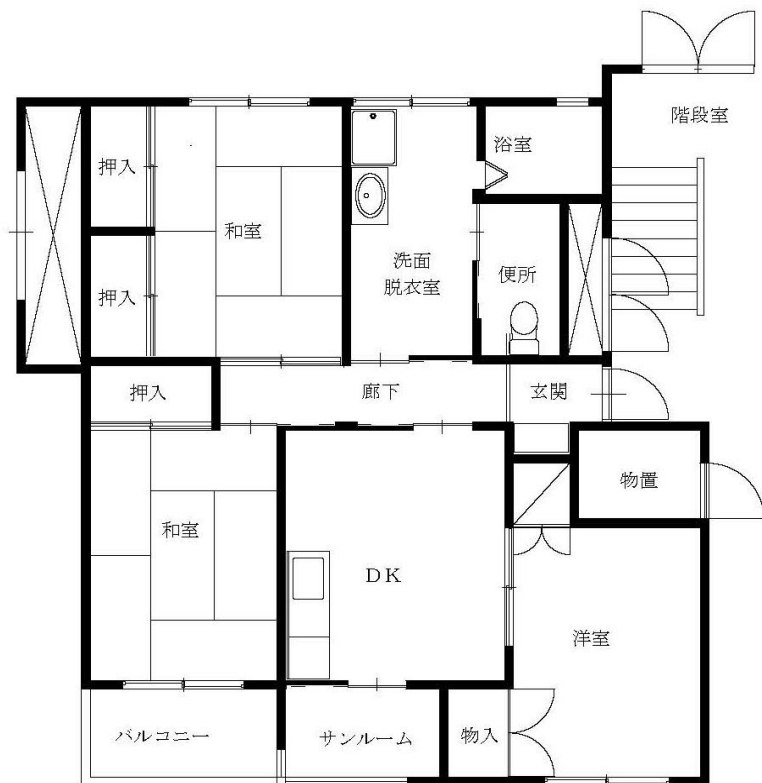

万丁目アパート3DK-A(3-313)

万丁目アパート3DK-B(2-223)

3DK-B(4-433)

万丁目アパート3DK-B(4-442)

※図面はあくまでイメージです。実際のお部屋とは、広さや形など細部が異なる場合がありますのでご了承ください。

蒲沢アパート

2LDK(3-33)※単身入居可

※図面はあくまでイメージです。実際のお部屋とは、広さや形など細部が異なる場合がありますのでご了承ください。

羽沢アパート 2LDK(1-35)

※単身入居可

羽沢アパート3DK(3-311)

※単身入居可

※図面はあくまでイメージです。実際のお部屋とは、広さや形など細部が異なる場合がありますのでご了承ください。