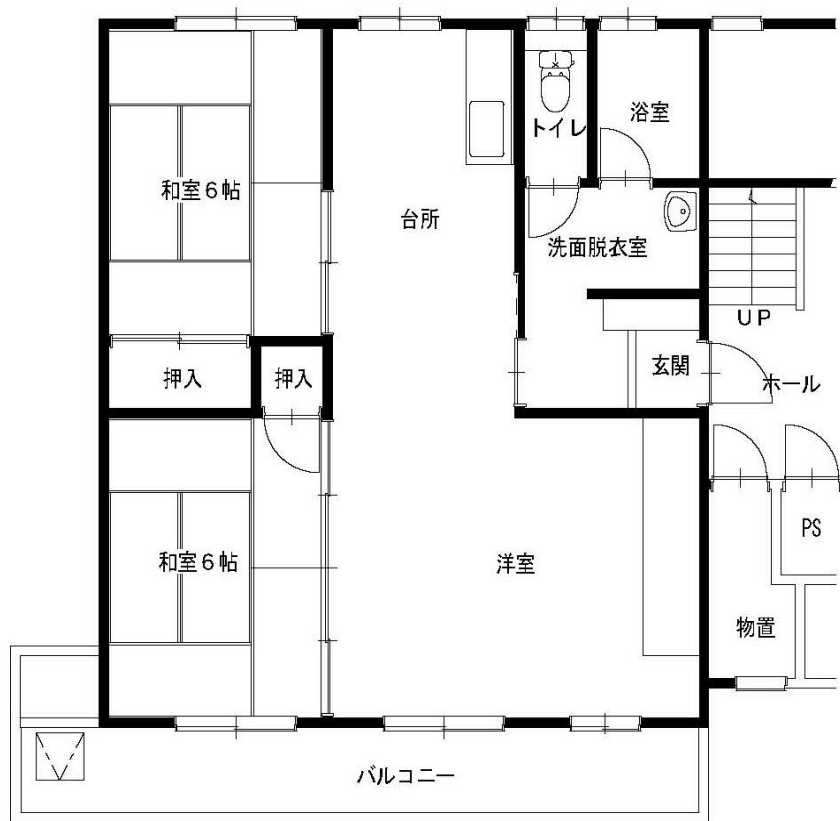

万丁目アパート3DK-A(3-313)

万丁目アパート3DK-B(2-223)

3DK-B(4-433)

万丁目アパート3DK-B(4-442)

※図面はあくまでイメージです。実際のお部屋とは、広さや形など細部が異なる場合がありますのでご了承ください。

蒲沢アパート

2LDK(3-33)※単身入居可

※図面はあくまでイメージです。実際のお部屋とは、広さや形など細部が異なる場合がありますのでご了承ください。

羽沢アパート 2LDK(1-35)

※単身入居可

羽沢アパート3DK(3-311)

※単身入居可

※図面はあくまでイメージです。実際のお部屋とは、広さや形など細部が異なる場合がありますのでご了承ください。