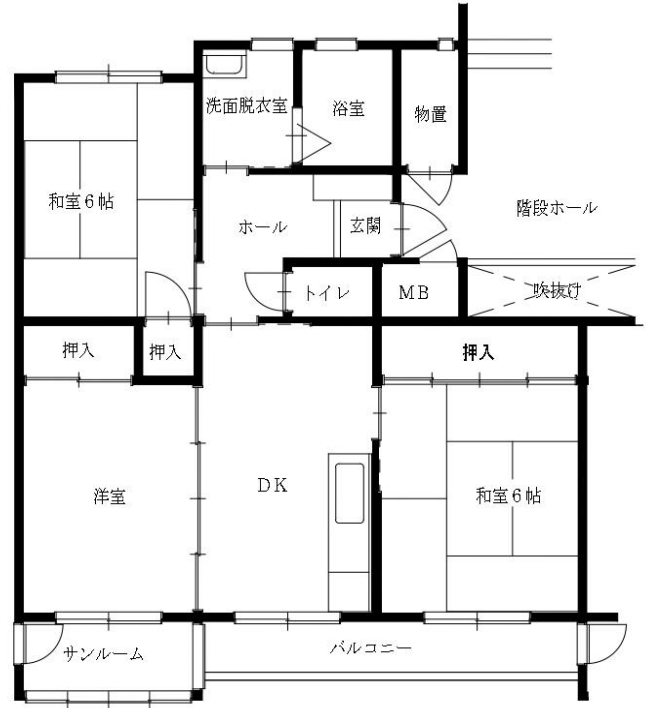

万丁目アパート3DK-A(3-313)

万丁目アパート3DK-B(2-223)

3DK-B(4-433)

万丁目アパート3DK-B(4-442)

※図面はあくまでイメージです。実際のお部屋とは、広さや形など細部が異なる場合がありますのでご了承ください。

蒲沢アパート

2LDK(3-33)※単身入居可

※図面はあくまでイメージです。実際のお部屋とは、広さや形など細部が異なる場合がありますのでご了承ください。

羽沢アパート 2LDK(1-35)

※単身入居可

羽沢アパート3DK(3-311)

※単身入居可

※図面はあくまでイメージです。実際のお部屋とは、広さや形など細部が異なる場合がありますのでご了承ください。