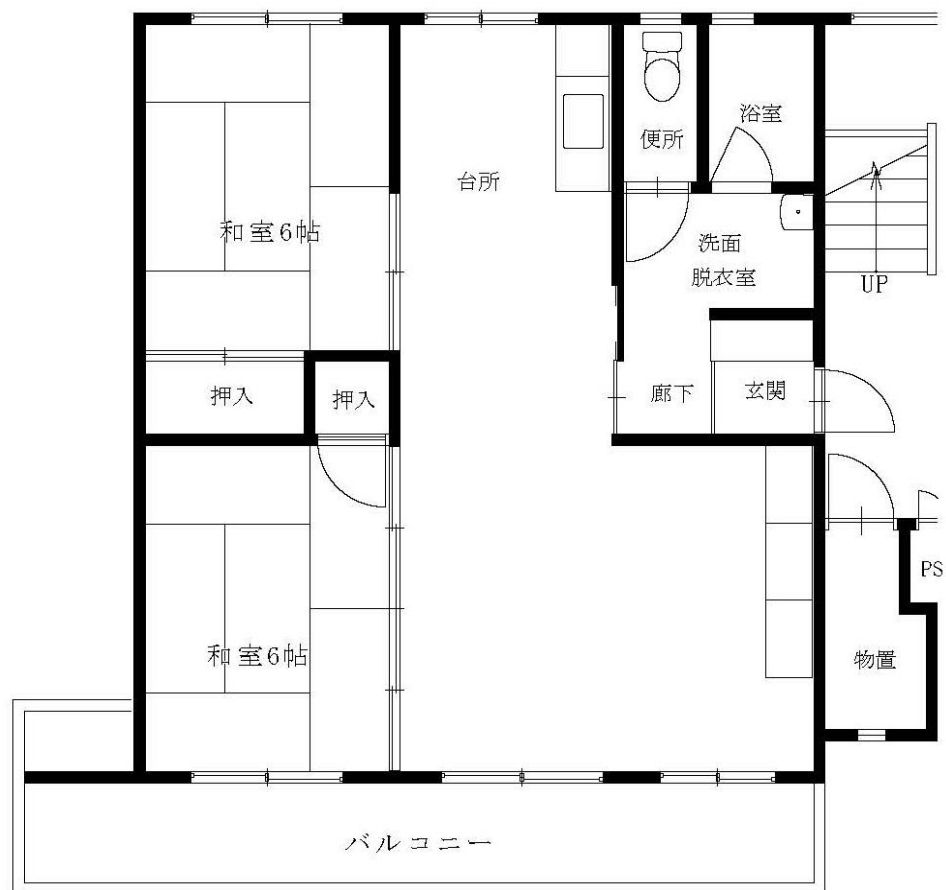

万丁目アパート3DK-A(3-313)

万丁目アパート3DK-B(2-223)

3DK-B(4-433)

万丁目アパート3DK-B(4-442)

※図面はあくまでイメージです。実際のお部屋とは、広さや形など細部が異なる場合がありますのでご了承ください。

蒲沢アパート

2LDK(3-33)※単身入居可

※図面はあくまでイメージです。実際のお部屋とは、広さや形など細部が異なる場合がありますのでご了承ください。

羽沢アパート 2LDK(1-35)

※単身入居可

羽沢アパート3DK(3-311)

※単身入居可

※図面はあくまでイメージです。実際のお部屋とは、広さや形など細部が異なる場合がありますのでご了承ください。