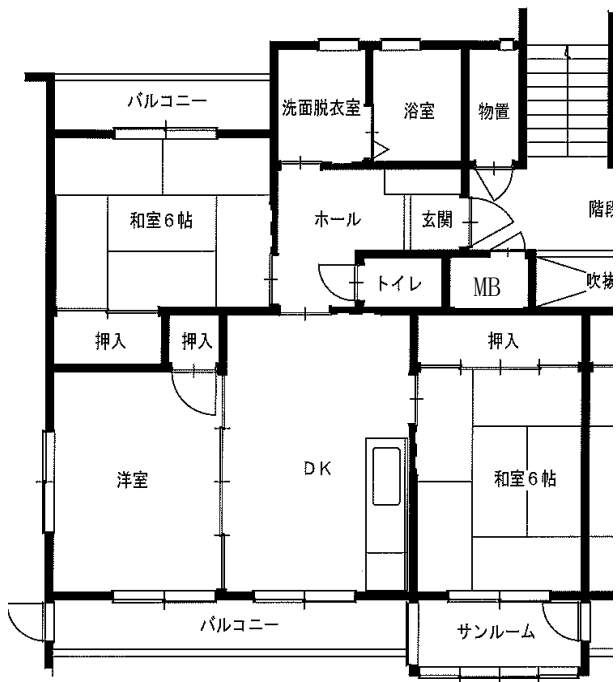

万丁目アパート3DK-A(3-313)

万丁目アパート3DK-B(2-223)

3DK-B(4-433)

万丁目アパート3DK-B(4-442)

※図面はあくまでイメージです。実際のお部屋とは、広さや形など細部が異なる場合がありますのでご了承ください。

蒲沢アパート

2LDK(3-33)※単身入居可

※図面はあくまでイメージです。実際のお部屋とは、広さや形など細部が異なる場合がありますのでご了承ください。

羽沢アパート 2LDK(1-35)

※単身入居可

羽沢アパート3DK(3-311)

※単身入居可

※図面はあくまでイメージです。実際のお部屋とは、広さや形など細部が異なる場合がありますのでご了承ください。