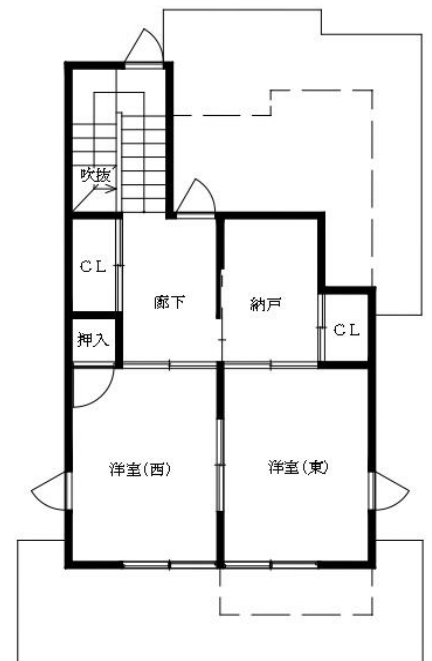

明神前アパート 2LDK(2-403)

明神前アパート 3DK(2-402)

みどり町アパート 1DK(2-603)

※単身入居可

鳴石アパート 1LDK(3-101)

※単身入居可

鳴石アパート 3LDK(1-106)

1 F

2 F

※図面はあくまでイメージです。実際のお部屋とは、広さや形など細部が異なる場合がありますのでご了承ください。

屋敷前アパート 2DK(3-513)【反転】(3-410)

※ペット飼育可 ※単身入居可

両石アパート

3DK(1-306・406)

大町アパート ※単身入居可

2DK(1-505)

安渡アパート ※単身入居可

2DK(1-204・404)

※図面はあくまでイメージです。実際のお部屋とは、広さや形など細部が異なる場合がありますのでご了承ください。

八木沢アパート ※単身入居可

3DK-A(3-105、【反転】3-102)

3DK-B(3-205)

八木沢アパート ※単身入居可

3DK-B(1-304、【反転】1-401)

西ヶ丘アパート ※単身入居可

2LDK(2-102)

西ヶ丘アパート ※単身入居可

3DK(1-403、2-303、2-403)

※物置が階段等の関係で位置が違う場合があります。

※図面はあくまでイメージです。実際のお部屋とは、広さや形など細部が異なる場合がありますのでご了承ください。

西ヶ丘北アパート ※単身入居可

2LDK(1-402、3-405)