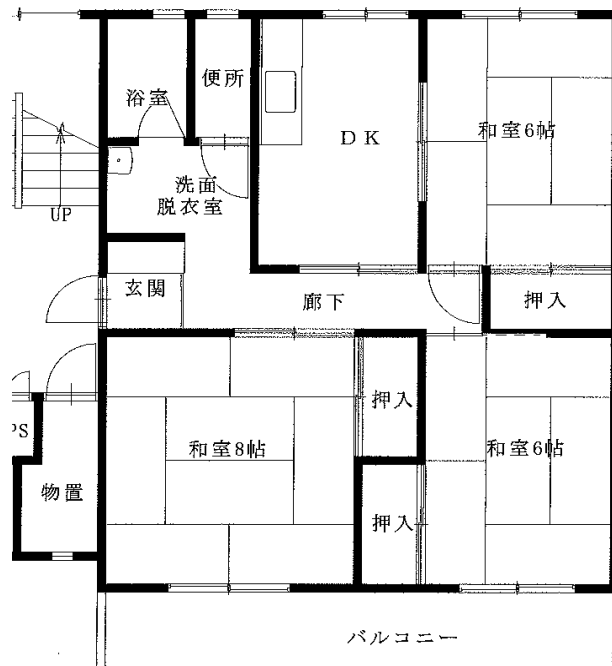

安渡アパート ※単身入居可

2DK(1-204・404)

※図面はあくまでイメージです。実際のお部屋とは、広さや形など細部が異なる場合がありますのでご了承ください。

八木沢アパート ※単身入居可

3DK-A(3-105、【反転】3-102)

3DK-B(3-205)

八木沢アパート ※単身入居可

3DK-B(1-304、【反転】1-401)

西ヶ丘アパート ※単身入居可

2LDK(2-102)

西ヶ丘アパート ※単身入居可

3DK(1-403、2-303、2-403)

※物置が階段等の関係で位置が違う場合があります。

※図面はあくまでイメージです。実際のお部屋とは、広さや形など細部が異なる場合がありますのでご了承ください。

西ヶ丘北アパート ※単身入居可

2LDK(1-402、3-405)

西ヶ丘北アパート ※単身入居可

3DK(3-402)

上鼻アパート ※単身入居可

1DK(1-106)

※障がい者向け住宅

八木沢第2アパート ※単身入居可

2DK(1-209、1-309)

織笠アパート ※単身入居可

2DK(2-306、【反転】2-405)

※図面はあくまでイメージです。実際のお部屋とは、広さや形など細部が異なる場合がありますのでご了承ください。