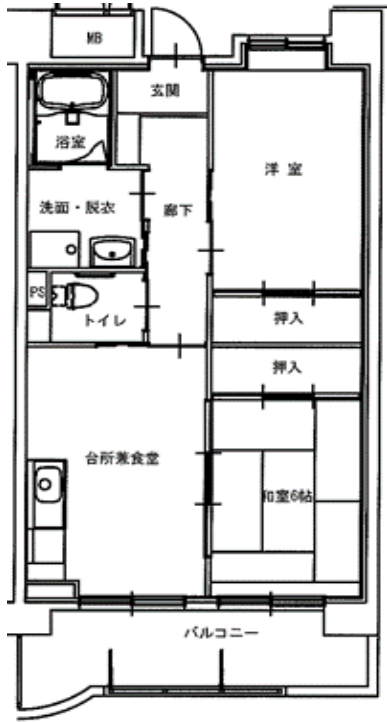

明神前アパート 2LDK(2-403)

明神前アパート 3DK(2-402)

みどり町アパート 1DK(2-603)

※単身入居可

鳴石アパート 1LDK(3-101)

※単身入居可

鳴石アパート 3LDK(1-106)

1 F

2 F

※図面はあくまでイメージです。実際のお部屋とは、広さや形など細部が異なる場合がありますのでご了承ください。

屋敷前アパート 2DK(3-513)【反転】(3-410)

※ペット飼育可 ※単身入居可

両石アパート

3DK(1-306・406)

大町アパート ※単身入居可

2DK(1-505)

安渡アパート ※単身入居可

2DK(1-204・404)

※図面はあくまでイメージです。実際のお部屋とは、広さや形など細部が異なる場合がありますのでご了承ください。

八木沢アパート ※単身入居可

3DK-A(3-105、【反転】3-102)

3DK-B(3-205)

八木沢アパート ※単身入居可

3DK-B(1-304、【反転】1-401)

西ヶ丘アパート ※単身入居可

2LDK(2-102)

西ヶ丘アパート ※単身入居可

3DK(1-403、2-303、2-403)

※物置が階段等の関係で位置が違う場合があります。

※図面はあくまでイメージです。実際のお部屋とは、広さや形など細部が異なる場合がありますのでご了承ください。

西ヶ丘北アパート ※単身入居可

2LDK(1-402、3-405)