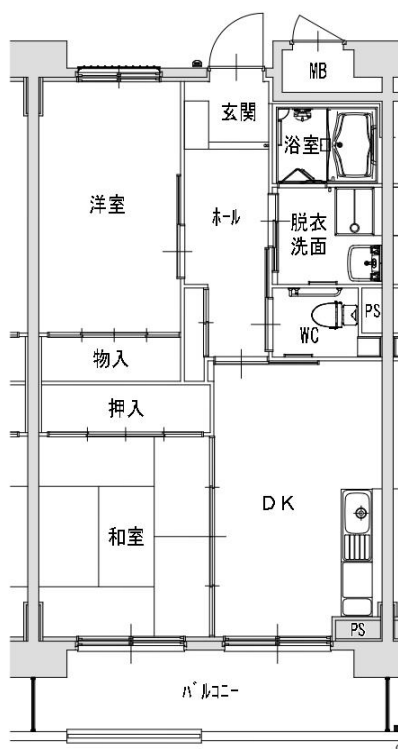

安渡アパート ※単身入居可

2DK(1-204・404)

※図面はあくまでイメージです。実際のお部屋とは、広さや形など細部が異なる場合がありますのでご了承ください。

八木沢アパート ※単身入居可

3DK-A(3-105、【反転】3-102)

3DK-B(3-205)

八木沢アパート ※単身入居可

3DK-B(1-304、【反転】1-401)

西ヶ丘アパート ※単身入居可

2LDK(2-102)

西ヶ丘アパート ※単身入居可

3DK(1-403、2-303、2-403)

※物置が階段等の関係で位置が違う場合があります。

※図面はあくまでイメージです。実際のお部屋とは、広さや形など細部が異なる場合がありますのでご了承ください。

西ヶ丘北アパート ※単身入居可

2LDK(1-402、3-405)

西ヶ丘北アパート ※単身入居可

3DK(3-402)

上鼻アパート ※単身入居可

1DK(1-106)

※障がい者向け住宅

八木沢第2アパート ※単身入居可

2DK(1-209、1-309)

織笠アパート ※単身入居可

2DK(2-306、【反転】2-405)

※図面はあくまでイメージです。実際のお部屋とは、広さや形など細部が異なる場合がありますのでご了承ください。