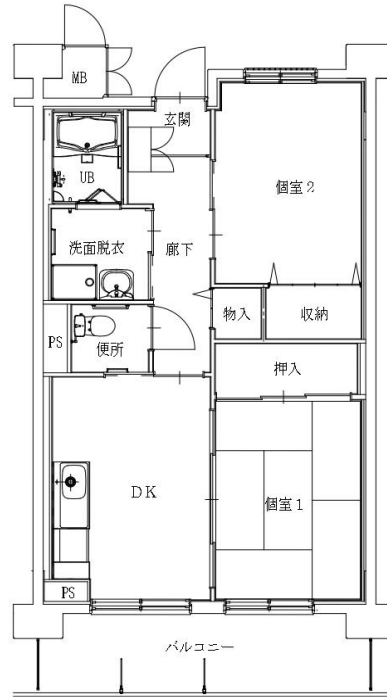

明神前アパート 2LDK(2-403)

明神前アパート 3DK(2-402)

みどり町アパート 1DK(2-603)

※単身入居可

鳴石アパート 1LDK(3-101)

※単身入居可

鳴石アパート 3LDK(1-106)

1 F

2 F

※図面はあくまでイメージです。実際のお部屋とは、広さや形など細部が異なる場合がありますのでご了承ください。

屋敷前アパート 2DK(3-513)【反転】(3-410)

※ペット飼育可 ※単身入居可

両石アパート

3DK(1-306・406)

大町アパート ※単身入居可

2DK(1-505)

安渡アパート ※単身入居可

2DK(1-204・404)

※図面はあくまでイメージです。実際のお部屋とは、広さや形など細部が異なる場合がありますのでご了承ください。

八木沢アパート ※単身入居可

3DK-A(3-105、【反転】3-102)

3DK-B(3-205)

八木沢アパート ※単身入居可

3DK-B(1-304、【反転】1-401)

西ヶ丘アパート ※単身入居可

2LDK(2-102)

西ヶ丘アパート ※単身入居可

3DK(1-403、2-303、2-403)

※物置が階段等の関係で位置が違う場合があります。

※図面はあくまでイメージです。実際のお部屋とは、広さや形など細部が異なる場合がありますのでご了承ください。

西ヶ丘北アパート ※単身入居可

2LDK(1-402、3-405)