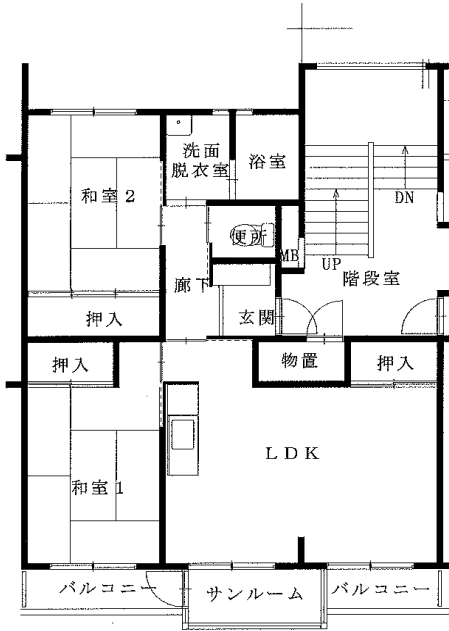

明神前アパート 2LDK(2-403)

明神前アパート 3DK(2-402)

みどり町アパート 1DK(2-603)

※単身入居可

鳴石アパート 1LDK(3-101)

※単身入居可

鳴石アパート 3LDK(1-106)

1 F

2 F

※図面はあくまでイメージです。実際のお部屋とは、広さや形など細部が異なる場合がありますのでご了承ください。

屋敷前アパート 2DK(3-513)【反転】(3-410)

※ペット飼育可 ※単身入居可

両石アパート

3DK(1-306・406)

大町アパート ※単身入居可

2DK(1-505)

安渡アパート ※単身入居可

2DK(1-204・404)

※図面はあくまでイメージです。実際のお部屋とは、広さや形など細部が異なる場合がありますのでご了承ください。

八木沢アパート ※単身入居可

3DK-A(3-105、【反転】3-102)

3DK-B(3-205)

八木沢アパート ※単身入居可

3DK-B(1-304、【反転】1-401)

西ヶ丘アパート ※単身入居可

2LDK(2-102)

西ヶ丘アパート ※単身入居可

3DK(1-403、2-303、2-403)

※物置が階段等の関係で位置が違う場合があります。

※図面はあくまでイメージです。実際のお部屋とは、広さや形など細部が異なる場合がありますのでご了承ください。

西ヶ丘北アパート ※単身入居可

2LDK(1-402、3-405)