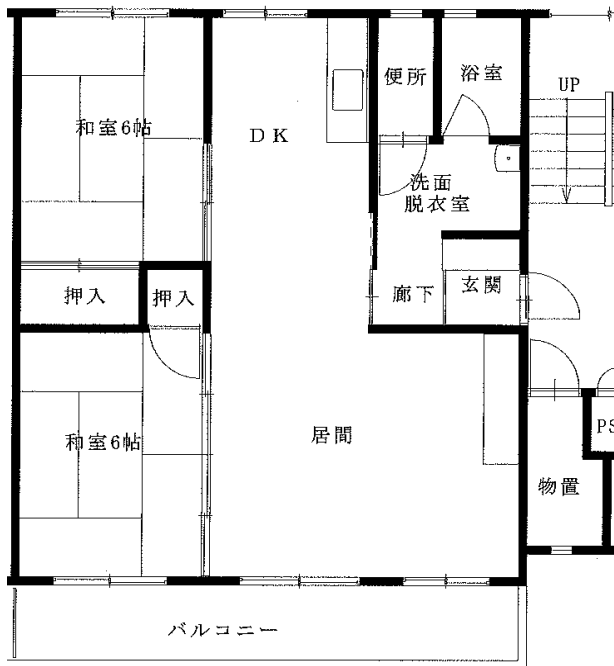

安渡アパート ※単身入居可

2DK(1-204・404)

※図面はあくまでイメージです。実際のお部屋とは、広さや形など細部が異なる場合がありますのでご了承ください。

八木沢アパート ※単身入居可

3DK-A(3-105、【反転】3-102)

3DK-B(3-205)

八木沢アパート ※単身入居可

3DK-B(1-304、【反転】1-401)

西ヶ丘アパート ※単身入居可

2LDK(2-102)

西ヶ丘アパート ※単身入居可

3DK(1-403、2-303、2-403)

※物置が階段等の関係で位置が違う場合があります。

※図面はあくまでイメージです。実際のお部屋とは、広さや形など細部が異なる場合がありますのでご了承ください。

西ヶ丘北アパート ※単身入居可

2LDK(1-402、3-405)

西ヶ丘北アパート ※単身入居可

3DK(3-402)

上鼻アパート ※単身入居可

1DK(1-106)

※障がい者向け住宅

八木沢第2アパート ※単身入居可

2DK(1-209、1-309)

織笠アパート ※単身入居可

2DK(2-306、【反転】2-405)

※図面はあくまでイメージです。実際のお部屋とは、広さや形など細部が異なる場合がありますのでご了承ください。