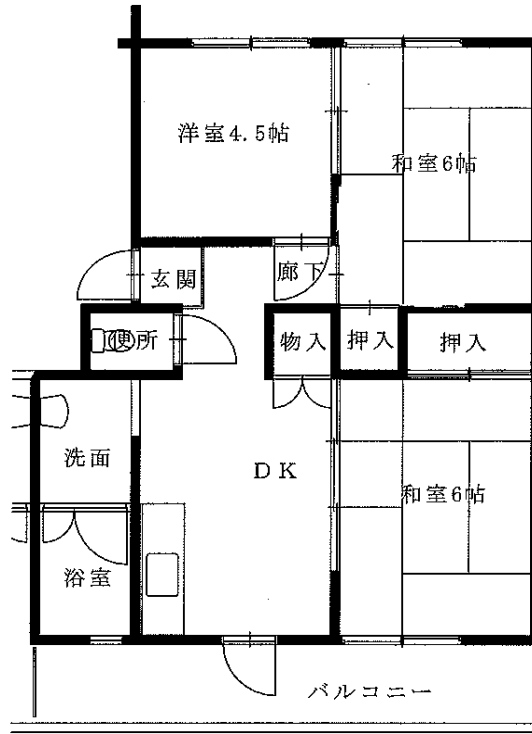

2 F

※図面はあくまでイメージです。実際のお部屋とは、広さや形など細部が異なる場合がありますのでご了承ください。

屋敷前アパート 2DK(3-513)【反転】(3-410)

※ペット飼育可 ※単身入居可

両石アパート

3DK(1-306・406)

大町アパート ※単身入居可

2DK(1-505)

安渡アパート ※単身入居可

2DK(1-204・404)

※図面はあくまでイメージです。実際のお部屋とは、広さや形など細部が異なる場合がありますのでご了承ください。

八木沢アパート ※単身入居可

3DK-A(3-105、【反転】3-102)

3DK-B(3-205)

八木沢アパート ※単身入居可

3DK-B(1-304、【反転】1-401)

西ヶ丘アパート ※単身入居可

2LDK(2-102)

西ヶ丘アパート ※単身入居可

3DK(1-403、2-303、2-403)

※物置が階段等の関係で位置が違う場合があります。

※図面はあくまでイメージです。実際のお部屋とは、広さや形など細部が異なる場合がありますのでご了承ください。

西ヶ丘北アパート ※単身入居可

2LDK(1-402、3-405)

西ヶ丘北アパート ※単身入居可

3DK(3-402)

上鼻アパート ※単身入居可

1DK(1-106)

※障がい者向け住宅

八木沢第2アパート ※単身入居可

2DK(1-209、1-309)

織笠アパート ※単身入居可