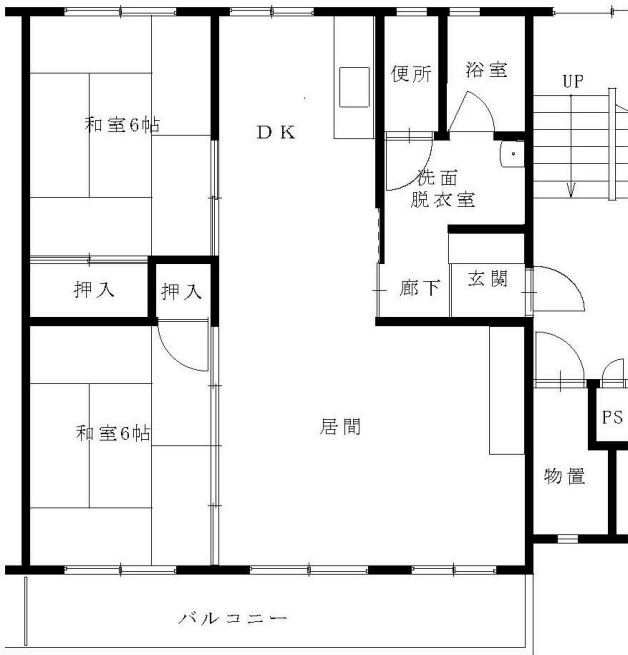

2 F

※図面はあくまでイメージです。実際のお部屋とは、広さや形など細部が異なる場合がありますのでご了承ください。

屋敷前アパート 2DK(3-513)【反転】(3-410)

※ペット飼育可 ※単身入居可

両石アパート

3DK(1-306・406)

大町アパート ※単身入居可

2DK(1-505)

安渡アパート ※単身入居可

2DK(1-204・404)

※図面はあくまでイメージです。実際のお部屋とは、広さや形など細部が異なる場合がありますのでご了承ください。

八木沢アパート ※単身入居可

3DK-A(3-105、【反転】3-102)

3DK-B(3-205)

八木沢アパート ※単身入居可

3DK-B(1-304、【反転】1-401)

西ヶ丘アパート ※単身入居可

2LDK(2-102)

西ヶ丘アパート ※単身入居可

3DK(1-403、2-303、2-403)

※物置が階段等の関係で位置が違う場合があります。

※図面はあくまでイメージです。実際のお部屋とは、広さや形など細部が異なる場合がありますのでご了承ください。

西ヶ丘北アパート ※単身入居可

2LDK(1-402、3-405)

2DK(2-306、【反転】2-405)

※図面はあくまでイメージです。実際のお部屋とは、広さや形など細部が異なる場合がありますのでご了承ください。