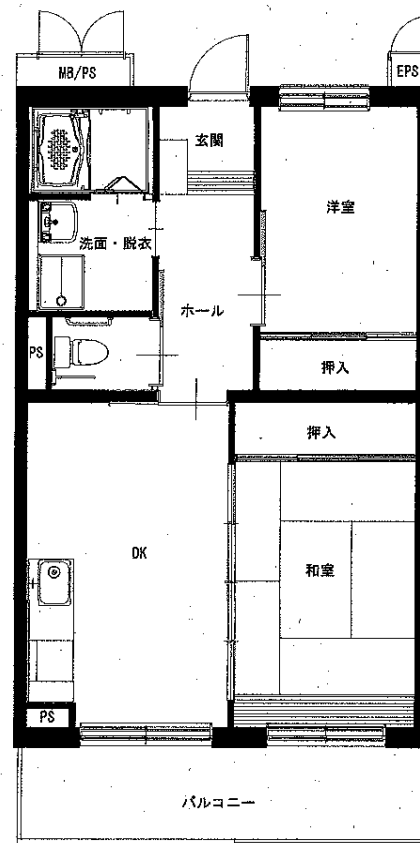

安渡アパート ※単身入居可

2DK(1-204・404)

※図面はあくまでイメージです。実際のお部屋とは、広さや形など細部が異なる場合がありますのでご了承ください。

八木沢アパート ※単身入居可

3DK-A(3-105、【反転】3-102)

3DK-B(3-205)

八木沢アパート ※単身入居可

3DK-B(1-304、【反転】1-401)

西ヶ丘アパート ※単身入居可

2LDK(2-102)

西ヶ丘アパート ※単身入居可

3DK(1-403、2-303、2-403)

※物置が階段等の関係で位置が違う場合があります。

※図面はあくまでイメージです。実際のお部屋とは、広さや形など細部が異なる場合がありますのでご了承ください。

西ヶ丘北アパート ※単身入居可

2LDK(1-402、3-405)

西ヶ丘北アパート ※単身入居可

3DK(3-402)

上鼻アパート ※単身入居可

1DK(1-106)

※障がい者向け住宅

八木沢第2アパート ※単身入居可

2DK(1-209、1-309)

織笠アパート ※単身入居可

2DK(2-306、【反転】2-405)

※図面はあくまでイメージです。実際のお部屋とは、広さや形など細部が異なる場合がありますのでご了承ください。