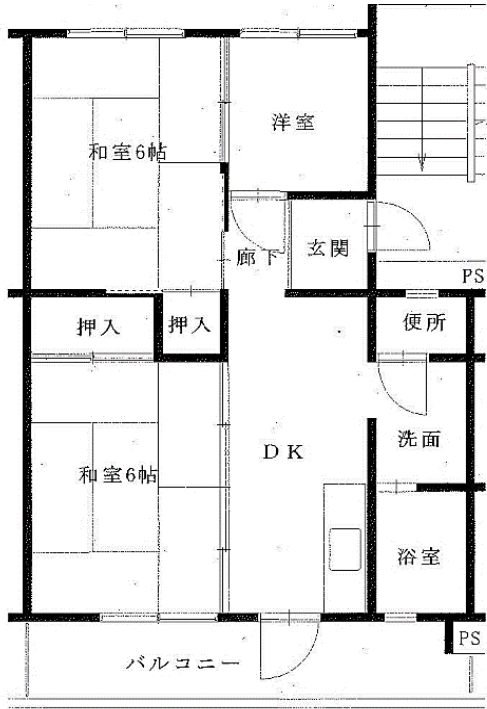

2 F

※図面はあくまでイメージです。実際のお部屋とは、広さや形など細部が異なる場合がありますのでご了承ください。

屋敷前アパート 2DK(3-513)【反転】(3-410)

※ペット飼育可 ※単身入居可

両石アパート

3DK(1-306・406)

大町アパート ※単身入居可

2DK(1-505)

安渡アパート ※単身入居可

2DK(1-204・404)

※図面はあくまでイメージです。実際のお部屋とは、広さや形など細部が異なる場合がありますのでご了承ください。

八木沢アパート ※単身入居可

3DK-A(3-105、【反転】3-102)

3DK-B(3-205)

八木沢アパート ※単身入居可

3DK-B(1-304、【反転】1-401)

西ヶ丘アパート ※単身入居可

2LDK(2-102)

西ヶ丘アパート ※単身入居可

3DK(1-403、2-303、2-403)

※物置が階段等の関係で位置が違う場合があります。

※図面はあくまでイメージです。実際のお部屋とは、広さや形など細部が異なる場合がありますのでご了承ください。

西ヶ丘北アパート ※単身入居可

2LDK(1-402、3-405)

西ヶ丘北アパート ※単身入居可

3DK(3-402)

上鼻アパート ※単身入居可

1DK(1-106)

※障がい者向け住宅

八木沢第2アパート ※単身入居可

2DK(1-209、1-309)

織笠アパート ※単身入居可