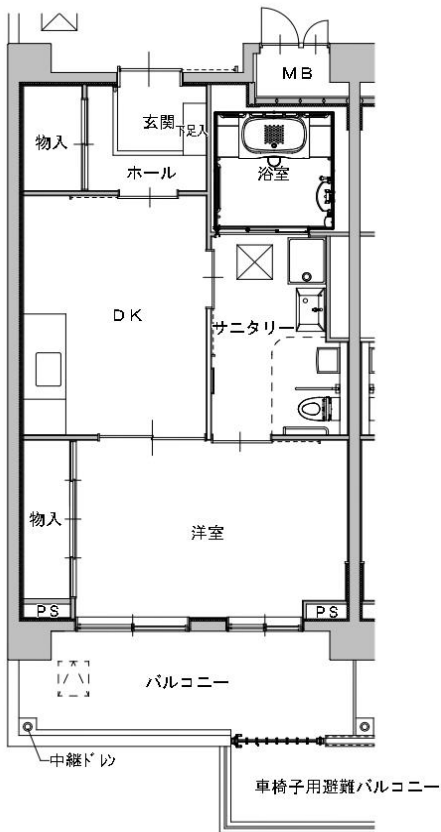

安渡アパート ※単身入居可

2DK(1-204・404)

※図面はあくまでイメージです。実際のお部屋とは、広さや形など細部が異なる場合がありますのでご了承ください。

八木沢アパート ※単身入居可

3DK-A(3-105、【反転】3-102)

3DK-B(3-205)

八木沢アパート ※単身入居可

3DK-B(1-304、【反転】1-401)

西ヶ丘アパート ※単身入居可

2LDK(2-102)

西ヶ丘アパート ※単身入居可

3DK(1-403、2-303、2-403)

※物置が階段等の関係で位置が違う場合があります。

※図面はあくまでイメージです。実際のお部屋とは、広さや形など細部が異なる場合がありますのでご了承ください。

西ヶ丘北アパート ※単身入居可

2LDK(1-402、3-405)

西ヶ丘北アパート ※単身入居可

3DK(3-402)

上鼻アパート ※単身入居可

1DK(1-106)

※障がい者向け住宅

八木沢第2アパート ※単身入居可

2DK(1-209、1-309)

織笠アパート ※単身入居可

2DK(2-306、【反転】2-405)

※図面はあくまでイメージです。実際のお部屋とは、広さや形など細部が異なる場合がありますのでご了承ください。