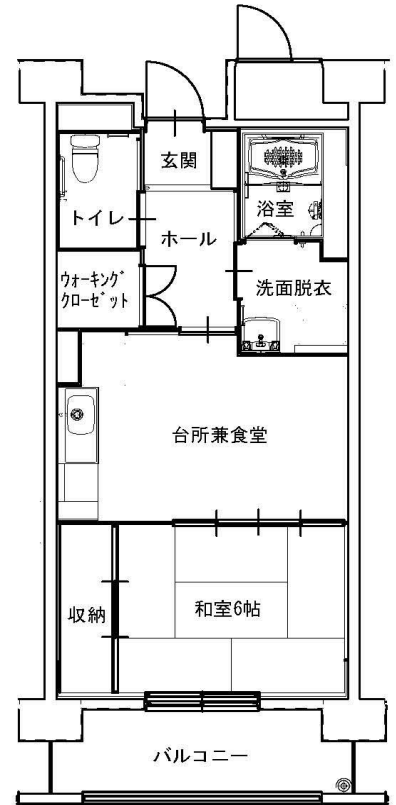

明神前アパート 2LDK(2-403)

明神前アパート 3DK(2-402)

みどり町アパート 1DK(2-603)

※単身入居可

鳴石アパート 1LDK(3-101)

※単身入居可

鳴石アパート 3LDK(1-106)

1 F

2 F

※図面はあくまでイメージです。実際のお部屋とは、広さや形など細部が異なる場合がありますのでご了承ください。

屋敷前アパート 2DK(3-513)【反転】(3-410)

※ペット飼育可 ※単身入居可

両石アパート

3DK(1-306・406)

大町アパート ※単身入居可

2DK(1-505)

安渡アパート ※単身入居可

2DK(1-204・404)

※図面はあくまでイメージです。実際のお部屋とは、広さや形など細部が異なる場合がありますのでご了承ください。

八木沢アパート ※単身入居可

3DK-A(3-105、【反転】3-102)

3DK-B(3-205)

八木沢アパート ※単身入居可

3DK-B(1-304、【反転】1-401)

西ヶ丘アパート ※単身入居可

2LDK(2-102)

西ヶ丘アパート ※単身入居可

3DK(1-403、2-303、2-403)

※物置が階段等の関係で位置が違う場合があります。

※図面はあくまでイメージです。実際のお部屋とは、広さや形など細部が異なる場合がありますのでご了承ください。

西ヶ丘北アパート ※単身入居可

2LDK(1-402、3-405)