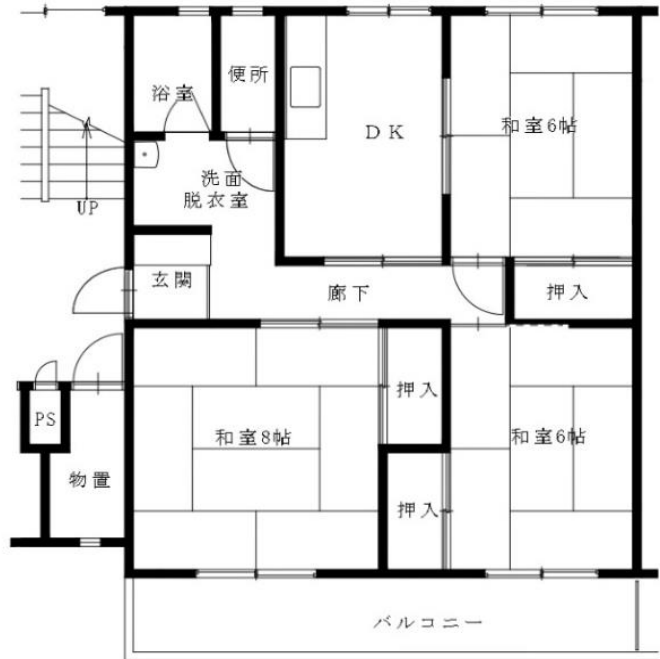

2 F

※図面はあくまでイメージです。実際のお部屋とは、広さや形など細部が異なる場合がありますのでご了承ください。

屋敷前アパート 2DK(3-513)【反転】(3-410)

※ペット飼育可 ※単身入居可

両石アパート

3DK(1-306・406)

大町アパート ※単身入居可

2DK(1-505)

安渡アパート ※単身入居可

2DK(1-204・404)

※図面はあくまでイメージです。実際のお部屋とは、広さや形など細部が異なる場合がありますのでご了承ください。

八木沢アパート ※単身入居可

3DK-A(3-105、【反転】3-102)

3DK-B(3-205)

八木沢アパート ※単身入居可

3DK-B(1-304、【反転】1-401)

西ヶ丘アパート ※単身入居可

2LDK(2-102)

西ヶ丘アパート ※単身入居可

3DK(1-403、2-303、2-403)

※物置が階段等の関係で位置が違う場合があります。

※図面はあくまでイメージです。実際のお部屋とは、広さや形など細部が異なる場合がありますのでご了承ください。

西ヶ丘北アパート ※単身入居可

2LDK(1-402、3-405)

2DK(2-306、【反転】2-405)

※図面はあくまでイメージです。実際のお部屋とは、広さや形など細部が異なる場合がありますのでご了承ください。