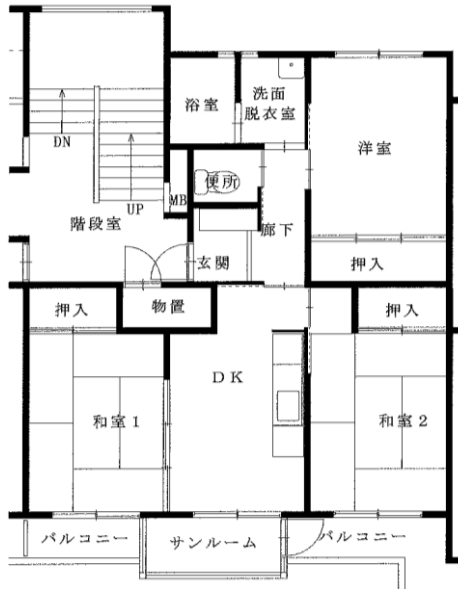

明神前アパート 2LDK(2-403)

明神前アパート 3DK(2-402)

みどり町アパート 1DK(2-603)

※単身入居可

鳴石アパート 1LDK(3-101)

※単身入居可

鳴石アパート 3LDK(1-106)

1 F

2 F

※図面はあくまでイメージです。実際のお部屋とは、広さや形など細部が異なる場合がありますのでご了承ください。

屋敷前アパート 2DK(3-513)【反転】(3-410)

※ペット飼育可 ※単身入居可

両石アパート

3DK(1-306・406)

大町アパート ※単身入居可

2DK(1-505)

安渡アパート ※単身入居可

2DK(1-204・404)

※図面はあくまでイメージです。実際のお部屋とは、広さや形など細部が異なる場合がありますのでご了承ください。

八木沢アパート ※単身入居可

3DK-A(3-105、【反転】3-102)

3DK-B(3-205)

八木沢アパート ※単身入居可

3DK-B(1-304、【反転】1-401)

西ヶ丘アパート ※単身入居可

2LDK(2-102)

西ヶ丘アパート ※単身入居可

3DK(1-403、2-303、2-403)

※物置が階段等の関係で位置が違う場合があります。

※図面はあくまでイメージです。実際のお部屋とは、広さや形など細部が異なる場合がありますのでご了承ください。

西ヶ丘北アパート ※単身入居可

2LDK(1-402、3-405)