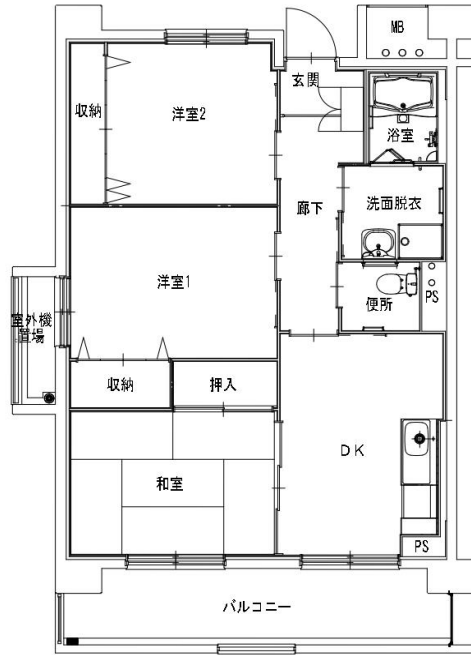

明神前アパート 2LDK(2-403)

明神前アパート 3DK(2-402)

みどり町アパート 1DK(2-603)

※単身入居可

鳴石アパート 1LDK(3-101)

※単身入居可

鳴石アパート 3LDK(1-106)

1 F

2 F

※図面はあくまでイメージです。実際のお部屋とは、広さや形など細部が異なる場合がありますのでご了承ください。

屋敷前アパート 2DK(3-513)【反転】(3-410)

※ペット飼育可 ※単身入居可

両石アパート

3DK(1-306・406)

大町アパート ※単身入居可

2DK(1-505)

安渡アパート ※単身入居可

2DK(1-204・404)

※図面はあくまでイメージです。実際のお部屋とは、広さや形など細部が異なる場合がありますのでご了承ください。

八木沢アパート ※単身入居可

3DK-A(3-105、【反転】3-102)

3DK-B(3-205)

八木沢アパート ※単身入居可

3DK-B(1-304、【反転】1-401)

西ヶ丘アパート ※単身入居可

2LDK(2-102)

西ヶ丘アパート ※単身入居可

3DK(1-403、2-303、2-403)

※物置が階段等の関係で位置が違う場合があります。

※図面はあくまでイメージです。実際のお部屋とは、広さや形など細部が異なる場合がありますのでご了承ください。

西ヶ丘北アパート ※単身入居可

2LDK(1-402、3-405)