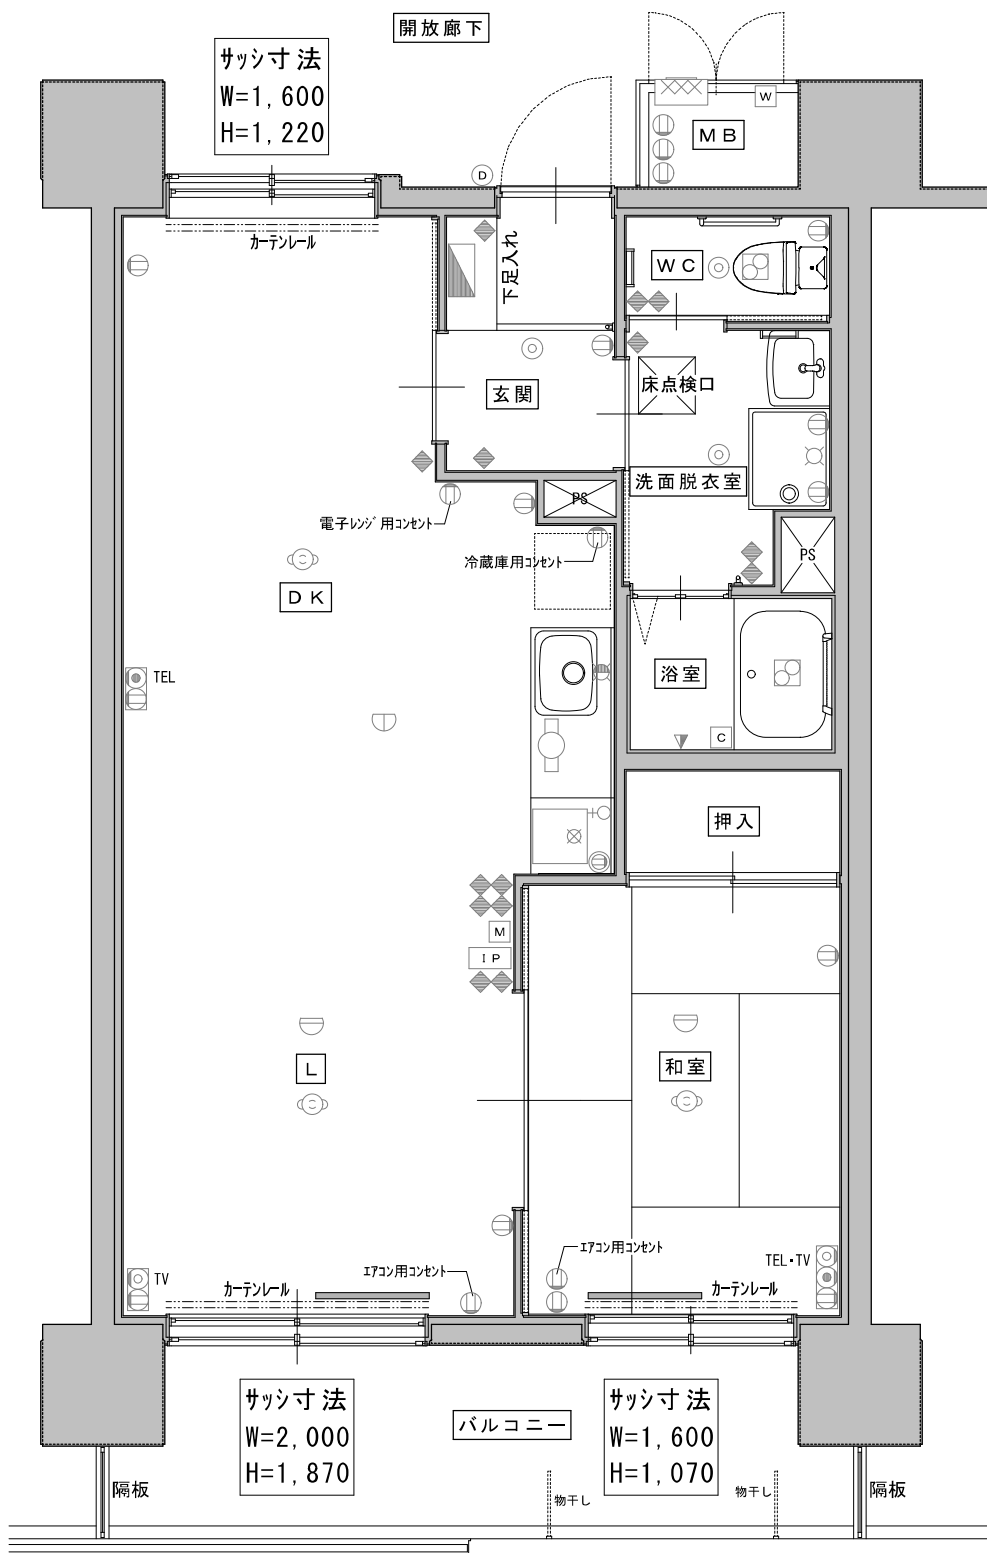

浜町復興住宅403号

記号凡例	
	ワイドハンドル形スイッチ
	埋込コンセント
	IH用コンセント 2P20A250V E付
	複合アウトレット コンセント2P15Ax2+TEL
	複合アウトレット TEL+コンセント
	複合アウトレット TV+コンセント
	丸型引掛シーリング
	分電盤
	LED棚下灯
	LEDキッチンライト
	LED埋込天井灯
	ドアホン
	住戸情報盤
	給湯器メインリモコン
	給湯器リモコン
	差動式スポット型感知器
	定温式スポット型感知器
	電力量計
	暖房便座付腰掛便器
	混合栓付洗面化粧台
	洗濯機パン
	混合栓
	シャワー金具
	洗濯機用水栓
	ガスコック
	ガス給湯器
	天井換気扇
	レンジフードファン
	エアコン設置位置 (詳細は別図参照)

1LDKタイプ
S=1/60

2LDK	1LDK	1LDK	1LDK	2LDK	1LDK	1LDK	2LDK	
501	502	503	504	505	506	507	集会室	5F
401	402	403	404	405	406	407	408	4F
301	302	303	304	305	306	307	308	3F
201	202	203	204	205	206	207	208	2F
倉庫	エントランス	自転車置場	車路				公園	1F

住戸タイプ配置立面図