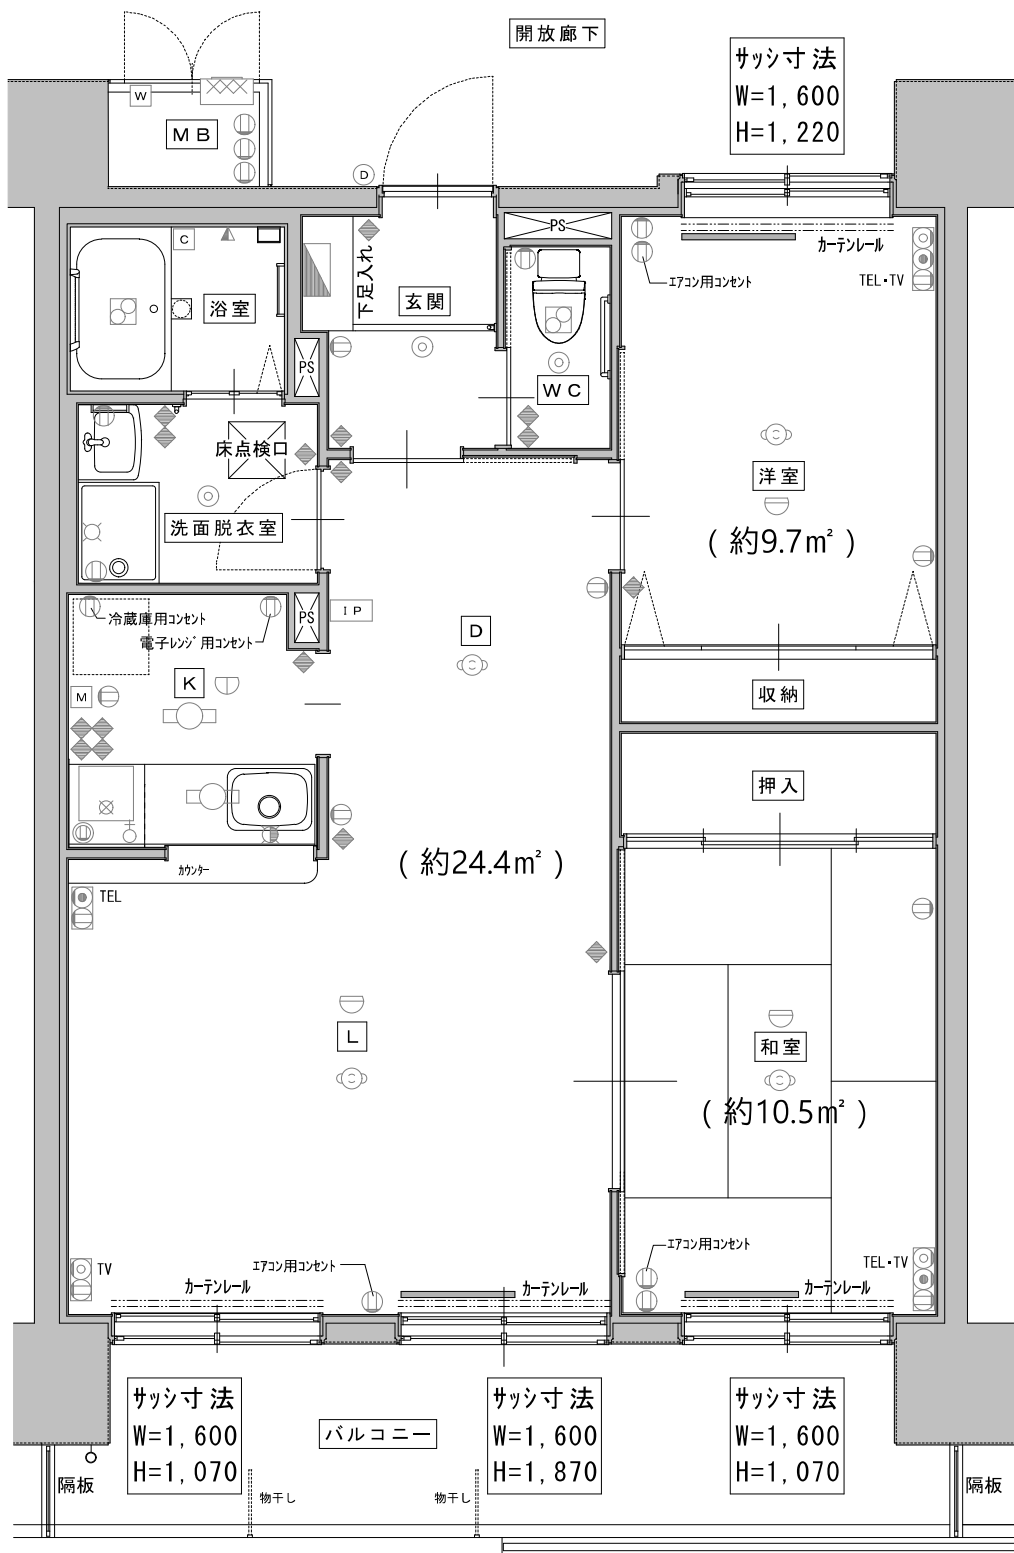

大町復興住宅4号棟

記号凡例	
	ワイドハンドル形スイッチ
	埋込コンセント
	IH用コンセント 2P20A250V E付
	複合アウトレット コンセント2P15A x 2 + TEL
	複合アウトレット TEL+コンセント
	複合アウトレット TV+コンセント
	丸型引掛シーリング
	分電盤
	LED柵下灯
	LEDキッチンライト
	LED埋込天井灯
	ドアホン
	住戸用情報盤
	給湯器メインリモコン
	給湯器リモコン
	差動式スポット型感知器
	定温式スポット型感知器
	電力量計
	暖房便座付腰掛便器
	洗濯機パン
	混合栓
	シャワー金具
	洗濯機用水栓
	ガスコック
	ガス給湯器
	天井換気扇
	レンジフードファン
	エアコン設置位置 (詳細は別図参照)

2LDKタイプ
S=1/60

	2LDK	2LDK	1LDK	1LDK	2LDK	2LDK	
EV	801	802	803	804	805	806	8F
	701	702	703	704	705	706	7F
	601	602	603	604	605	606	6F
	501	502	503	504	505	506	5F
	401	402	403	404	405	406	4F
	301	302	303	304	305	306	3F
	201	202	203	204	205	集会所	2F
	倉庫2	倉庫1	店舗				1F

住戸タイプ配置立面図