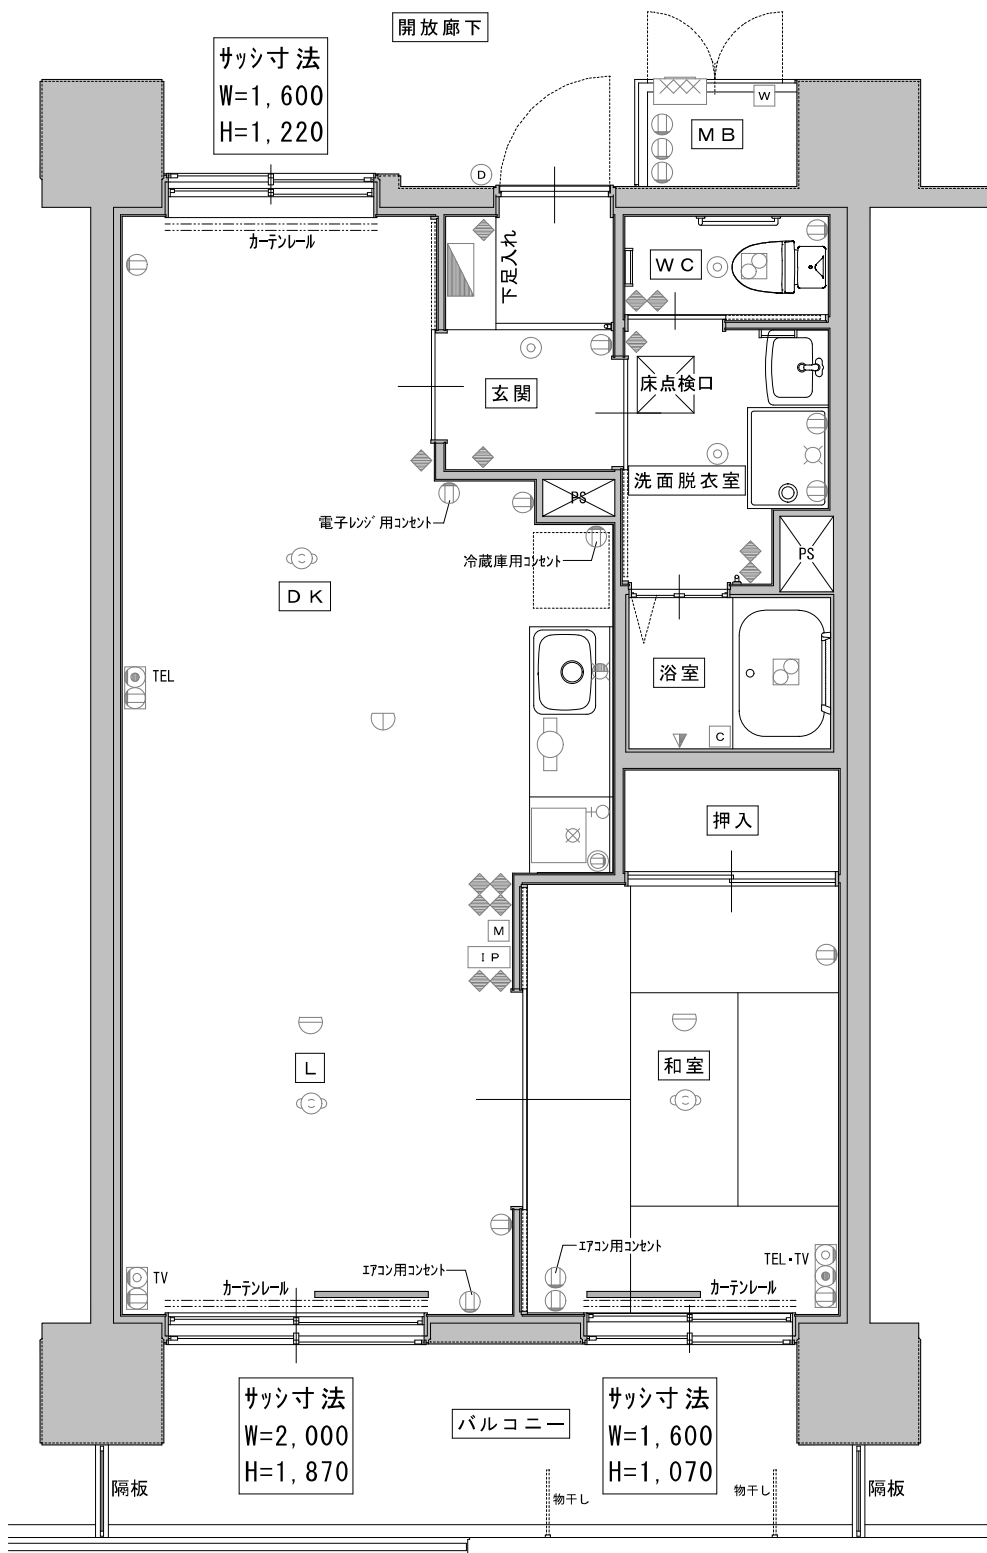

# 大町復興住宅 2号棟

記号凡例	
	ワイドハンドル形スイッチ
	埋込コンセント
	IH用コンセント 2P20A250V E付
	複合アウトレット コンセント2P15Ax2+TEL
	複合アウトレット TEL+コンセント
	複合アウトレット TV+コンセント
	丸型引掛シーリング
	分電盤
	LED棚下灯
	LEDキッチンライト
	LED埋込天井灯
	ドアホン
	住戸情報盤
	給湯器メインリモコン
	給湯器リモコン
	差動式スポット型感知器
	定温式スポット型感知器
	電力量計
	暖房便座付腰掛便器
	混合栓付洗面化粧台
	洗濯機パン
	混合栓
	シャワー金具
	洗濯機用水栓
	ガスコック
	ガス給湯器
	天井換気扇
	レンジフードファン
	エアコン設置位置 (詳細は別図参照)

1LDKタイプ  
S=1/60

	2LDK	1LDK	1LDK	1LDK	2LDK	
7F	701	702	703	704	705	
6F	601	602	603	604	605	
5F	501	502	503	504	505	
4F	401	402	403	404	405	
3F	301	302	303	304	305	
2F	集会所	202	203	204	205	
1F	エントランス	倉庫	駐車場			

住戸タイプ配置立面図