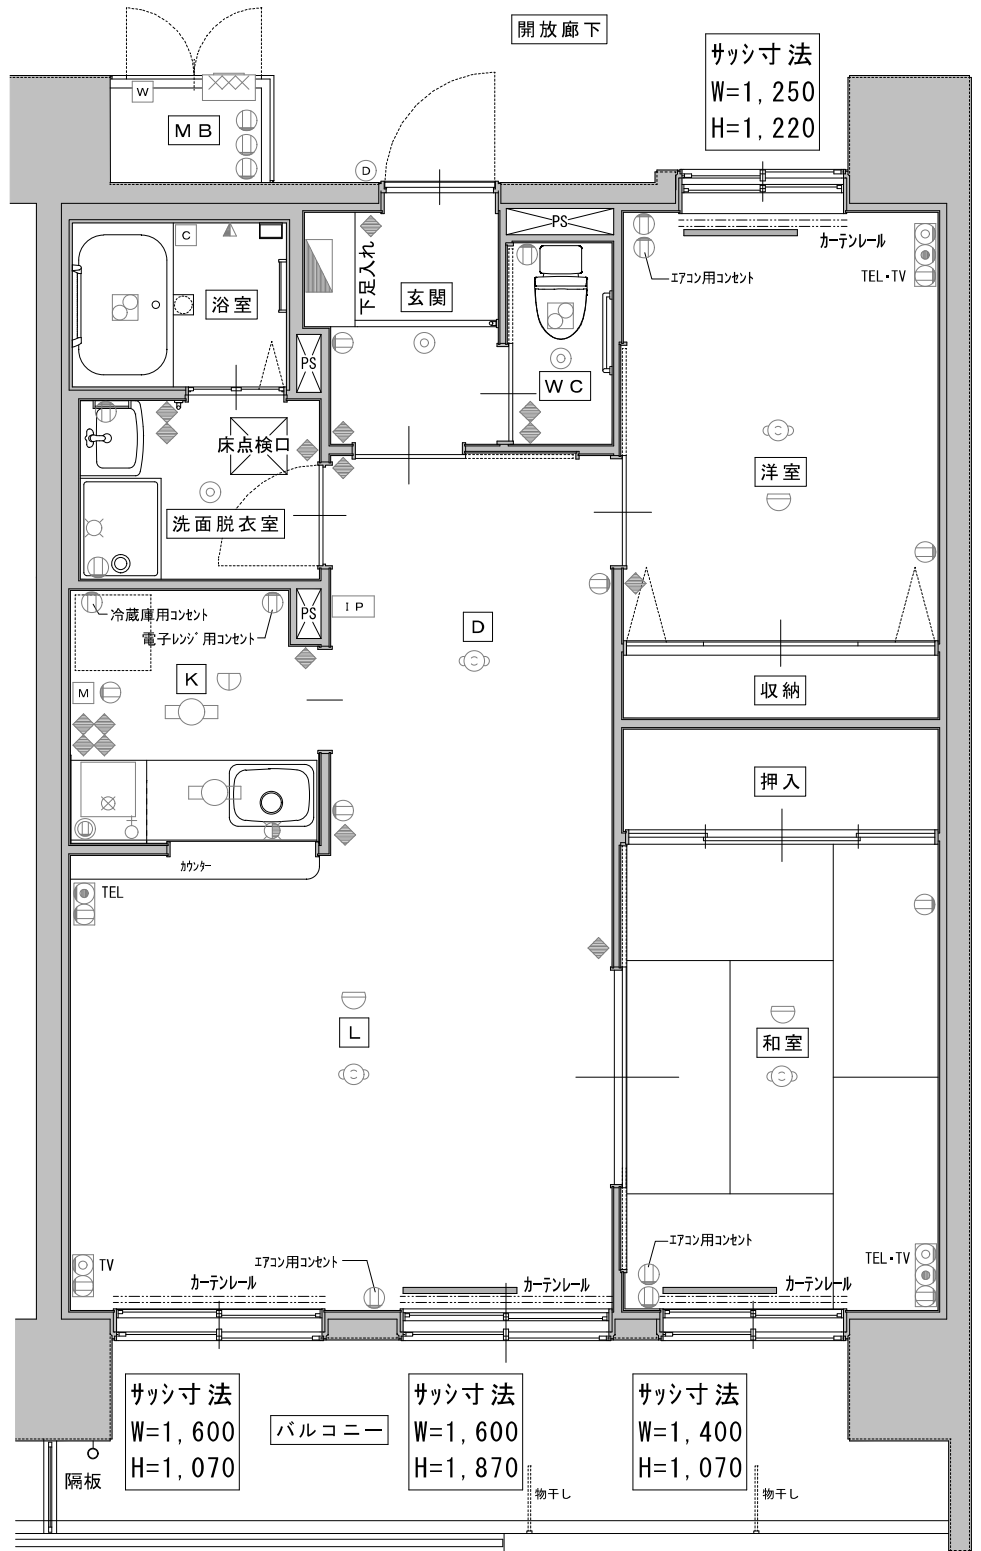

大町復興住宅 2号棟

記号凡例	
	ワイドハンドル形スイッチ
	埋込コンセント
	IH用コンセント 2P20A250V E付
	複合アウトレット コンセント2P15A x 2 + TEL
	複合アウトレット TEL+コンセント
	複合アウトレット TV+コンセント
	丸型引掛シーリング
	分電盤
	LED棚下灯
	LEDキッチンライト
	LED埋込天井灯
	ドアホン
	住戸用情報盤
	給湯器メインリモコン
	給湯器リモコン
	差動式スポット型感知器
	定温式スポット型感知器
	電力量計
	暖房便座付腰掛便器
	洗濯機パン
	混合栓
	シャワー金具
	洗濯機用水栓
	ガスコック
	ガス給湯器
	天井換気扇
	レンジフードファン
	エアコン設置位置 (詳細は別図参照)

2LDKタイプ
S=1/60

2LDK	1LDK	1LDK	1LDK	2LDK	
701	702	703	704	705	7F
601	602	603	604	605	6F
501	502	503	504	505	5F
401	402	403	404	405	4F
301	302	303	304	305	3F
集会所	202	203	204	205	2F
エントランス	倉庫	駐車場			1F

住戸タイプ配置立面図