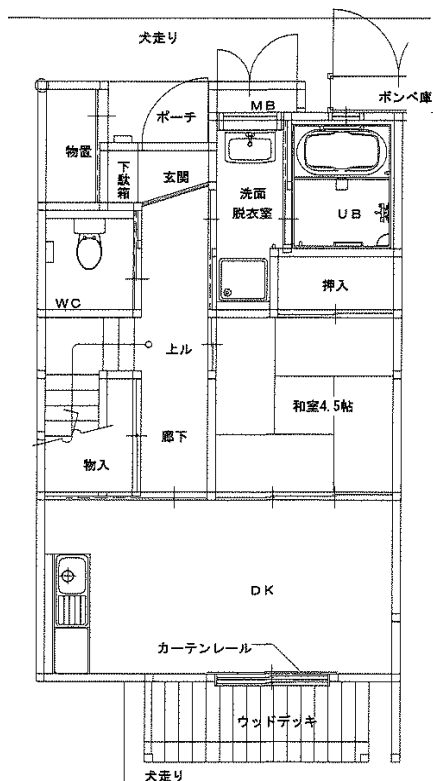

万丁目アパート3DK-A(3-313)

3DK-B(4-423、433)

万丁目アパート3DK-B(4-442)

※図面はあくまでイメージです。実際のお部屋とは、広さや形など細部が異なる場合がありますのでご了承ください。

蒲沢アパート

2LDK(3-33)※単身入居可

※図面はあくまでイメージです。実際のお部屋とは、広さや形など細部が異なる場合がありますのでご了承ください。

羽沢アパート2LDK(3-314)

※身体障がい者向け ※単身入居可

羽沢アパート3DK(3-311)

※単身入居可

※図面はあくまでイメージです。実際のお部屋とは、広さや形など細部が異なる場合がありますのでご了承ください。

駒下アパート 2DK(11-106)

1階

2階

構井田アパート 2DK(10-101)

※図面はあくまでイメージです。実際のお部屋とは、広さや形など細部が異なる場合がありますのでご了承ください。