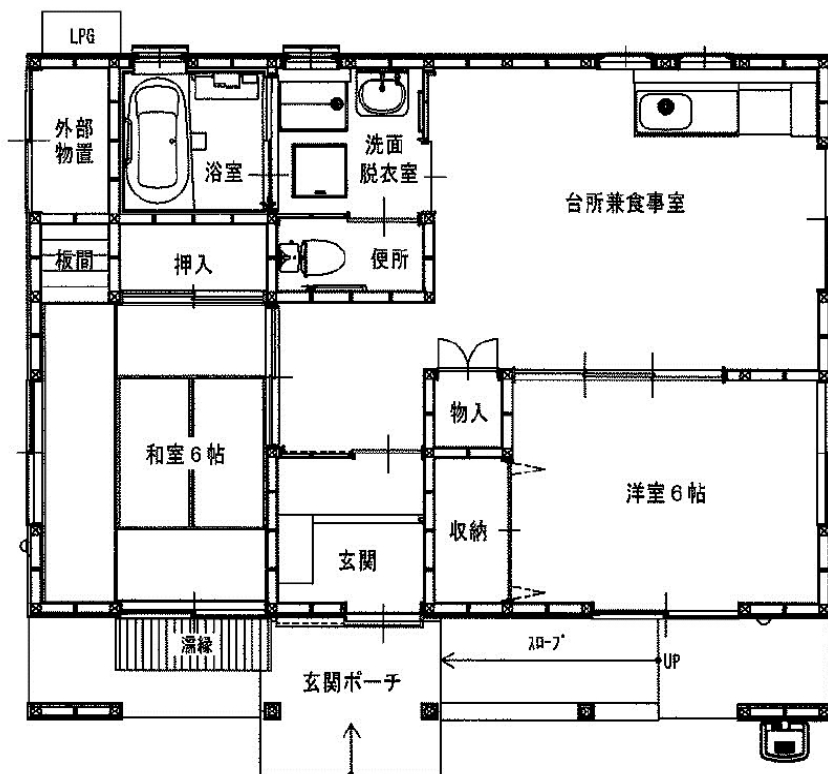

万丁目アパート3DK-A(3-313)

3DK-B(4-423、433)

万丁目アパート3DK-B(4-442)

※図面はあくまでイメージです。実際のお部屋とは、広さや形など細部が異なる場合がありますのでご了承ください。

蒲沢アパート

2LDK(3-33)※単身入居可

※図面はあくまでイメージです。実際のお部屋とは、広さや形など細部が異なる場合がありますのでご了承ください。

羽沢アパート2LDK(3-314)

※身体障がい者向け ※単身入居可

羽沢アパート3DK(3-311)

※単身入居可

※図面はあくまでイメージです。実際のお部屋とは、広さや形など細部が異なる場合がありますのでご了承ください。

駒下アパート 2DK(11-106)

1階

2階

構井田アパート 2DK(10-101)

※図面はあくまでイメージです。実際のお部屋とは、広さや形など細部が異なる場合がありますのでご了承ください。