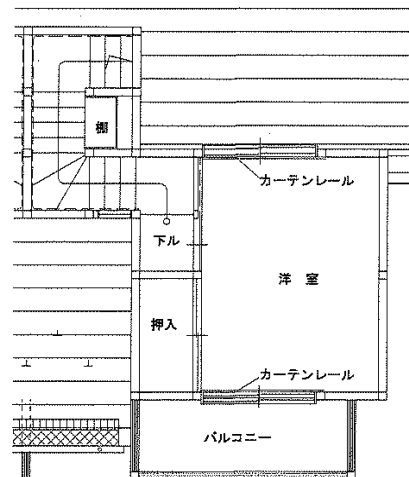

万丁目アパート3DK-A(3-313)

3DK-B(4-423、433)

万丁目アパート3DK-B(4-442)

※図面はあくまでイメージです。実際のお部屋とは、広さや形など細部が異なる場合がありますのでご了承ください。

蒲沢アパート

2LDK(3-33)※単身入居可

※図面はあくまでイメージです。実際のお部屋とは、広さや形など細部が異なる場合がありますのでご了承ください。

羽沢アパート2LDK(3-314)

※身体障がい者向け ※単身入居可

羽沢アパート3DK(3-311)

※単身入居可

※図面はあくまでイメージです。実際のお部屋とは、広さや形など細部が異なる場合がありますのでご了承ください。

駒下アパート 2DK(11-106)

1階

2階

構井田アパート 2DK(10-101)

※図面はあくまでイメージです。実際のお部屋とは、広さや形など細部が異なる場合がありますのでご了承ください。