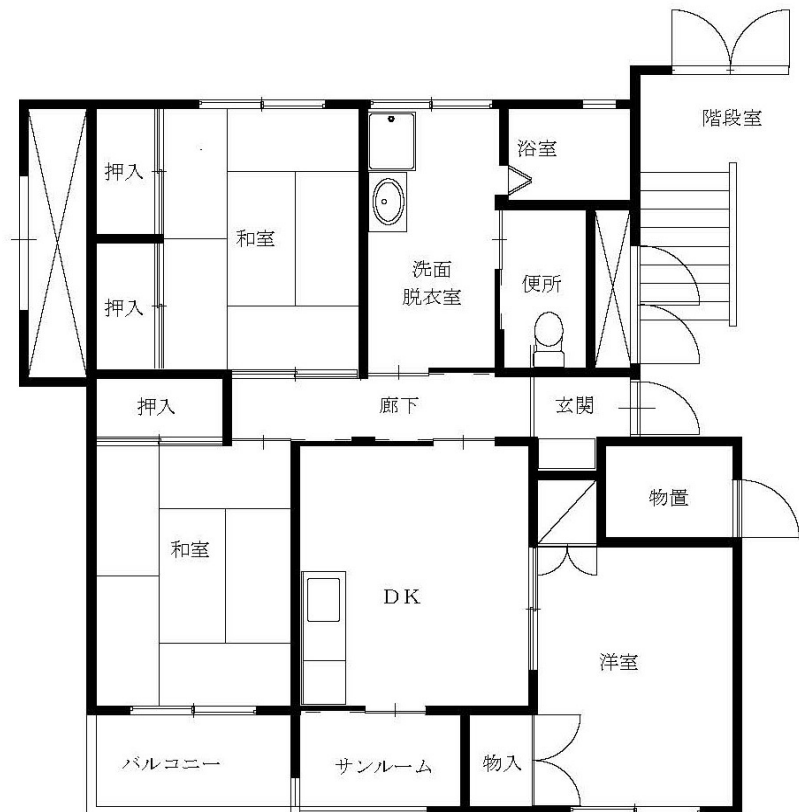

万丁目アパート3DK-A(3-313)

3DK-B(4-423、433)

万丁目アパート3DK-B(4-442)

※図面はあくまでイメージです。実際のお部屋とは、広さや形など細部が異なる場合がありますのでご了承ください。

蒲沢アパート

2LDK(3-33)※単身入居可

※図面はあくまでイメージです。実際のお部屋とは、広さや形など細部が異なる場合がありますのでご了承ください。

羽沢アパート2LDK(3-314)

※身体障がい者向け ※単身入居可

羽沢アパート3DK(3-311)

※単身入居可

※図面はあくまでイメージです。実際のお部屋とは、広さや形など細部が異なる場合がありますのでご了承ください。

駒下アパート 2DK(11-106)

1階

2階

構井田アパート 2DK(10-101)

※図面はあくまでイメージです。実際のお部屋とは、広さや形など細部が異なる場合がありますのでご了承ください。