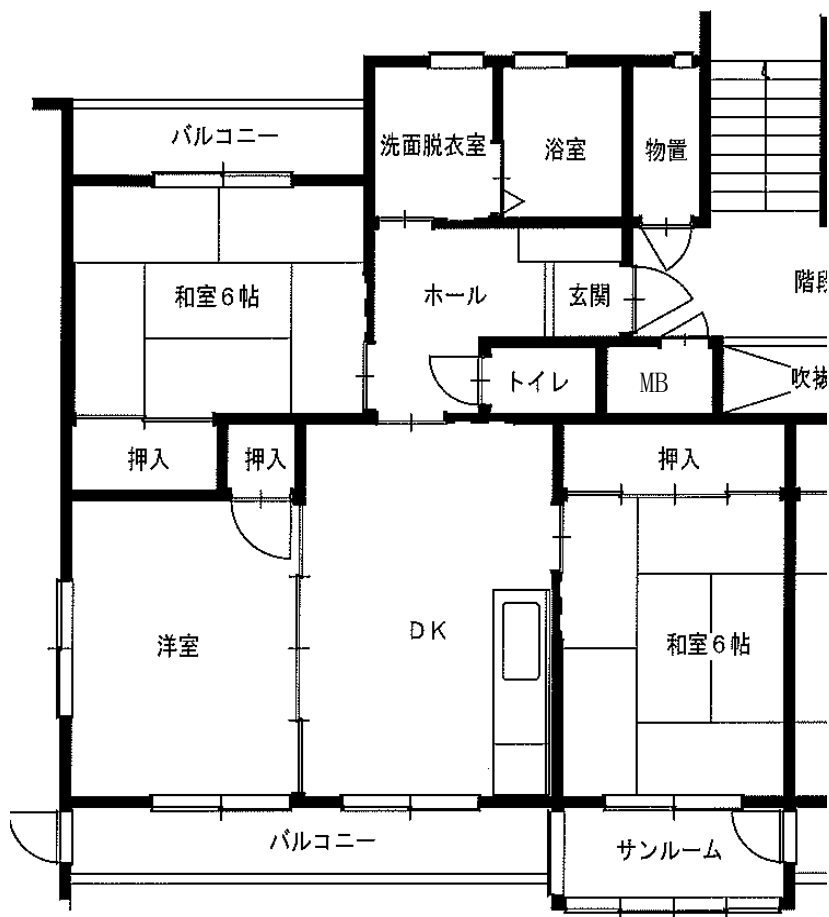

万丁目アパート3DK-A(3-313)

3DK-B(4-423、433)

万丁目アパート3DK-B(4-442)

※図面はあくまでイメージです。実際のお部屋とは、広さや形など細部が異なる場合がありますのでご了承ください。

蒲沢アパート

2LDK(3-33)※単身入居可

※図面はあくまでイメージです。実際のお部屋とは、広さや形など細部が異なる場合がありますのでご了承ください。

羽沢アパート2LDK(3-314)

※身体障がい者向け ※単身入居可

羽沢アパート3DK(3-311)

※単身入居可

※図面はあくまでイメージです。実際のお部屋とは、広さや形など細部が異なる場合がありますのでご了承ください。

駒下アパート 2DK(11-106)

1階

2階

構井田アパート 2DK(10-101)

※図面はあくまでイメージです。実際のお部屋とは、広さや形など細部が異なる場合がありますのでご了承ください。