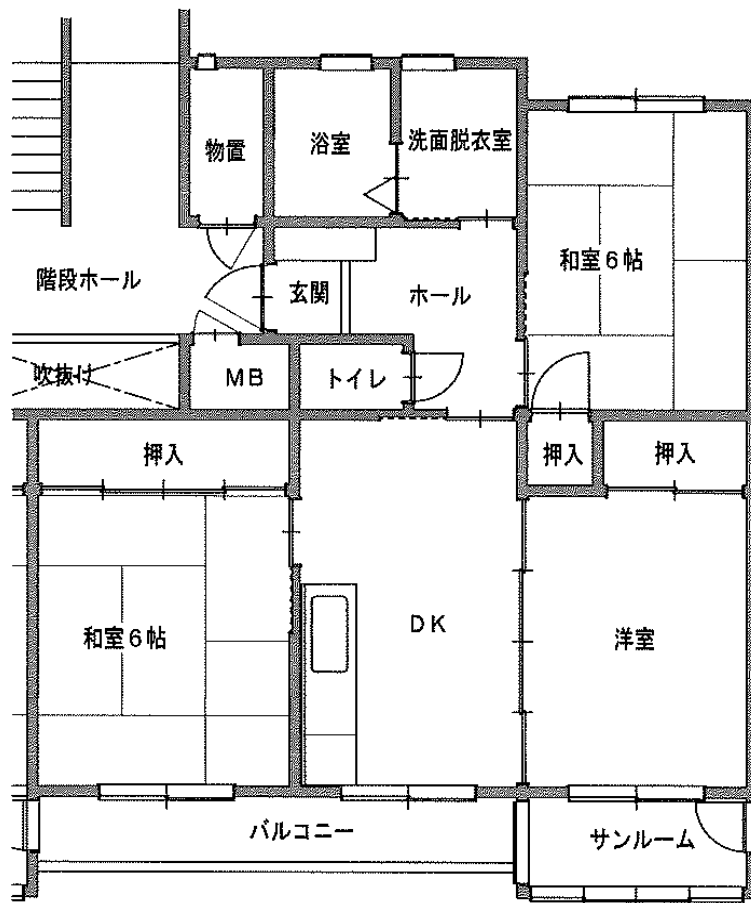

万丁目アパート3DK-A(3-313)

3DK-B(4-423、433)

万丁目アパート3DK-B(4-442)

※図面はあくまでイメージです。実際のお部屋とは、広さや形など細部が異なる場合がありますのでご了承ください。

蒲沢アパート

2LDK(3-33)※単身入居可

※図面はあくまでイメージです。実際のお部屋とは、広さや形など細部が異なる場合がありますのでご了承ください。

羽沢アパート2LDK(3-314)

※身体障がい者向け ※単身入居可

羽沢アパート3DK(3-311)

※単身入居可

※図面はあくまでイメージです。実際のお部屋とは、広さや形など細部が異なる場合がありますのでご了承ください。

駒下アパート 2DK(11-106)

1階

2階

構井田アパート 2DK(10-101)

※図面はあくまでイメージです。実際のお部屋とは、広さや形など細部が異なる場合がありますのでご了承ください。