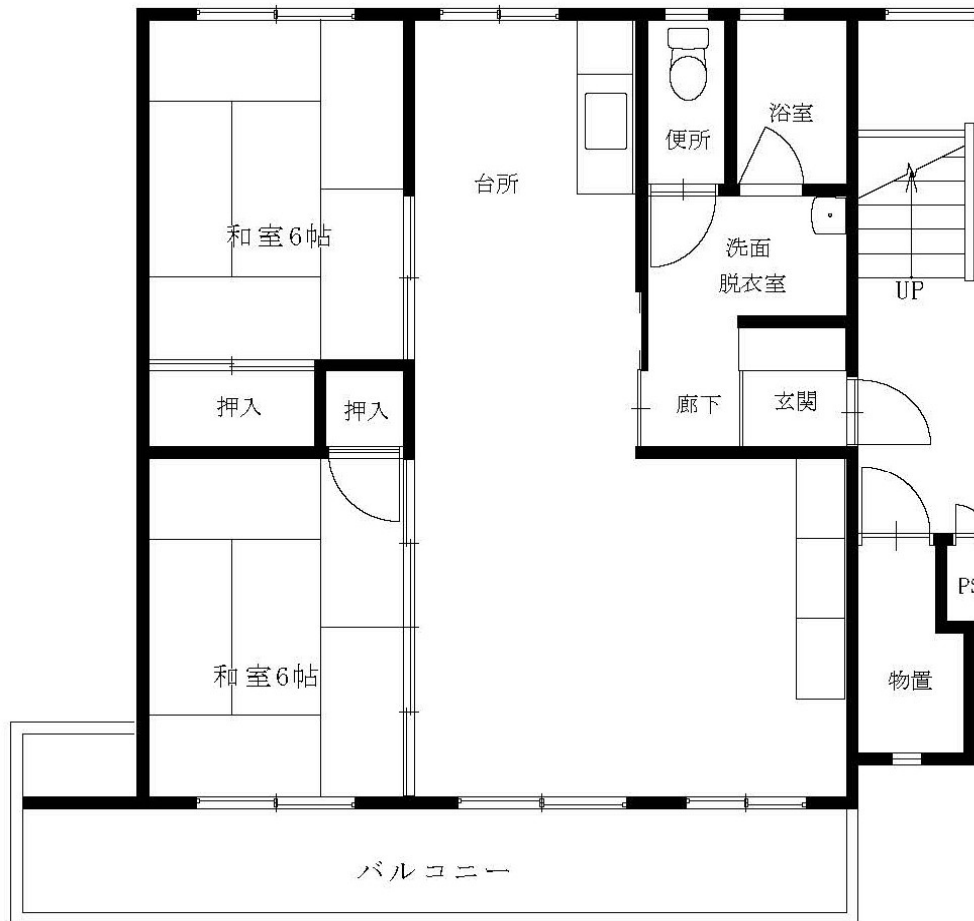

万丁目アパート3DK-A(3-313)

3DK-B(4-423、433)

万丁目アパート3DK-B(4-442)

※図面はあくまでイメージです。実際のお部屋とは、広さや形など細部が異なる場合がありますのでご了承ください。

蒲沢アパート

2LDK(3-33)※単身入居可

※図面はあくまでイメージです。実際のお部屋とは、広さや形など細部が異なる場合がありますのでご了承ください。

羽沢アパート2LDK(3-314)

※身体障がい者向け ※単身入居可

羽沢アパート3DK(3-311)

※単身入居可

※図面はあくまでイメージです。実際のお部屋とは、広さや形など細部が異なる場合がありますのでご了承ください。

駒下アパート 2DK(11-106)

1階

2階

構井田アパート 2DK(10-101)

※図面はあくまでイメージです。実際のお部屋とは、広さや形など細部が異なる場合がありますのでご了承ください。