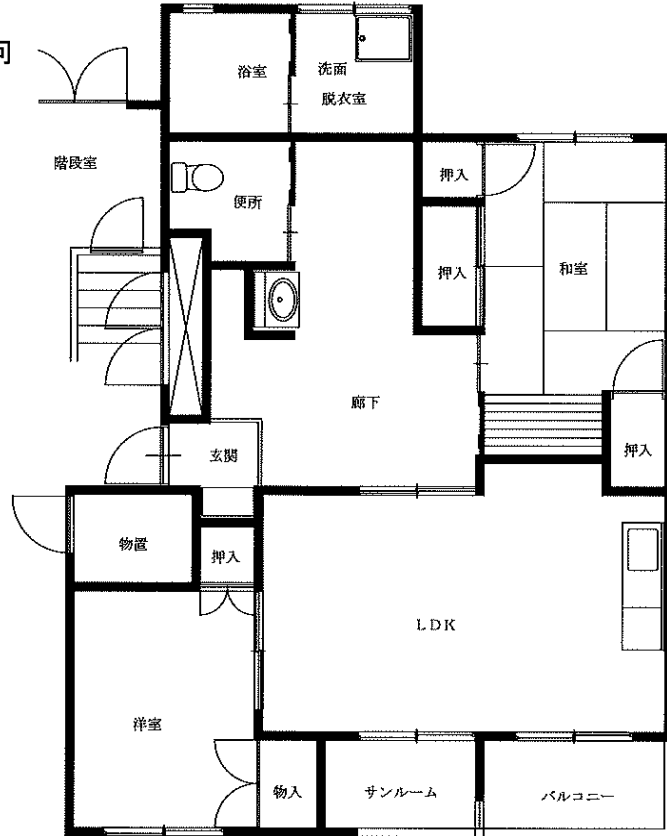

万丁目アパート3DK-A(3-313)

3DK-B(4-423、433)

万丁目アパート3DK-B(4-442)

※図面はあくまでイメージです。実際のお部屋とは、広さや形など細部が異なる場合がありますのでご了承ください。

蒲沢アパート

2LDK(3-33)※単身入居可

※図面はあくまでイメージです。実際のお部屋とは、広さや形など細部が異なる場合がありますのでご了承ください。

羽沢アパート2LDK(3-314)

※身体障がい者向け ※単身入居可

羽沢アパート3DK(3-311)

※単身入居可

※図面はあくまでイメージです。実際のお部屋とは、広さや形など細部が異なる場合がありますのでご了承ください。

駒下アパート 2DK(11-106)

1階

2階

構井田アパート 2DK(10-101)

※図面はあくまでイメージです。実際のお部屋とは、広さや形など細部が異なる場合がありますのでご了承ください。