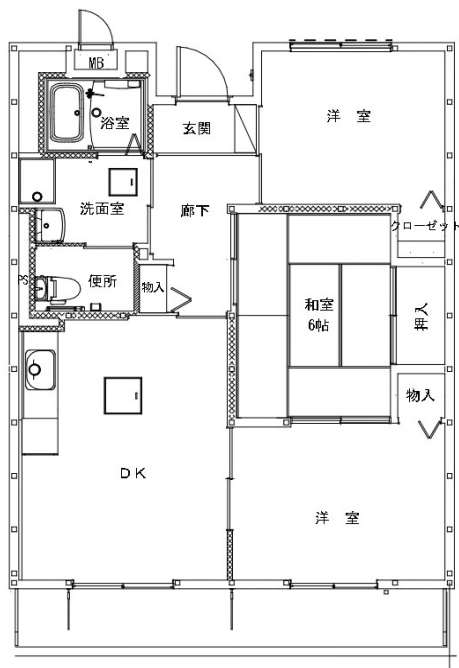

八木沢アパート ※単身入居可

3DK-A(3-105、【反転】3-102)

3DK-B(3-205)

八木沢アパート ※単身入居可

3DK-B(1-304、【反転】1-401)

西ヶ丘アパート ※単身入居可

3DK(2-403)

西ヶ丘北アパート ※単身入居可

2LDK(1-402、3-405)

西ヶ丘北アパート ※単身入居可

3DK(1-205、3-402)

※図面はあくまでイメージです。実際のお部屋とは、広さや形など細部が異なる場合がありますのでご了承ください。

宮町アパート 3DK(1-203)

鴨崎アパート 2DK(1-206)

織笠アパート ※単身入居可

2DK(2-306、【反転】2-405)

磯鶏アパート 2DK(C-106)

※身体障がい者向け ※単身入居可

※図面はあくまでイメージです。実際のお部屋とは、広さや形など細部が異なる場合がありますのでご了承ください。