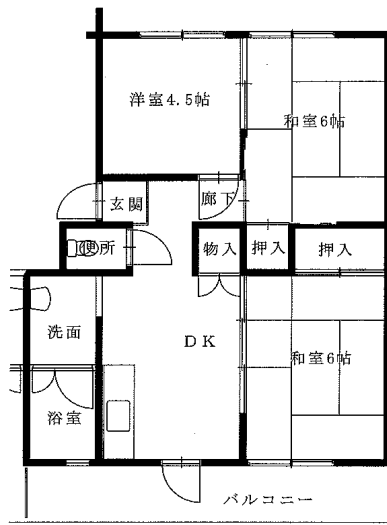

※ペット飼育可

松原アパート 1DK(1-306)

※単身入居可

両石アパート

3DK(1-306・406)

安渡アパート ※単身入居可

2DK(1-204・404)

※図面はあくまでイメージです。実際のお部屋とは、広さや形など細部が異なる場合がありますのでご了承ください。

八木沢アパート ※単身入居可

3DK-A(3-105、【反転】3-102)

3DK-B(3-205)

八木沢アパート ※単身入居可

3DK-B(1-304、【反転】1-401)

西ヶ丘アパート ※単身入居可

3DK(2-403)

西ヶ丘北アパート ※単身入居可

2LDK(1-402、3-405)

西ヶ丘北アパート ※単身入居可

3DK(1-205、3-402)

※図面はあくまでイメージです。実際のお部屋とは、広さや形など細部が異なる場合がありますのでご了承ください。

宮町アパート 3DK(1-203)

鴨崎アパート 2DK(1-206)

織笠アパート ※単身入居可

2DK(2-306、【反転】2-405)

磯鶏アパート 2DK(C-106)

※身体障がい者向け ※単身入居可

※図面はあくまでイメージです。実際のお部屋とは、広さや形など細部が異なる場合がありますのでご了承ください。