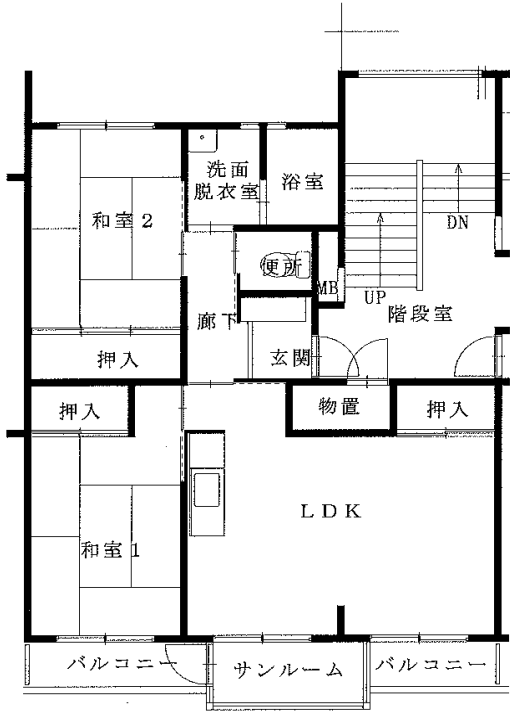

明神前アパート 2LDK(2-403)

明神前アパート 3DK(2-402)

鳴石アパート 1LDK(3-101)

※単身入居可

※図面はあくまでイメージです。実際のお部屋とは、広さや形など細部が異なる場合がありますのでご了承ください。

屋敷前アパート 2DK(3-513)

※ペット飼育可 ※単身入居可

屋敷前アパート 3DK(3-201)

※ペット飼育可

松原アパート 1DK(1-306)

※単身入居可

両石アパート

3DK(1-306・406)

安渡アパート ※単身入居可

2DK(1-204・404)

※図面はあくまでイメージです。実際のお部屋とは、広さや形など細部が異なる場合がありますのでご了承ください。

八木沢アパート ※単身入居可

3DK-A(3-105、【反転】3-102)

3DK-B(3-205)

八木沢アパート ※単身入居可

3DK-B(1-304、【反転】1-401)

西ヶ丘アパート ※単身入居可

3DK(2-403)

西ヶ丘北アパート ※単身入居可