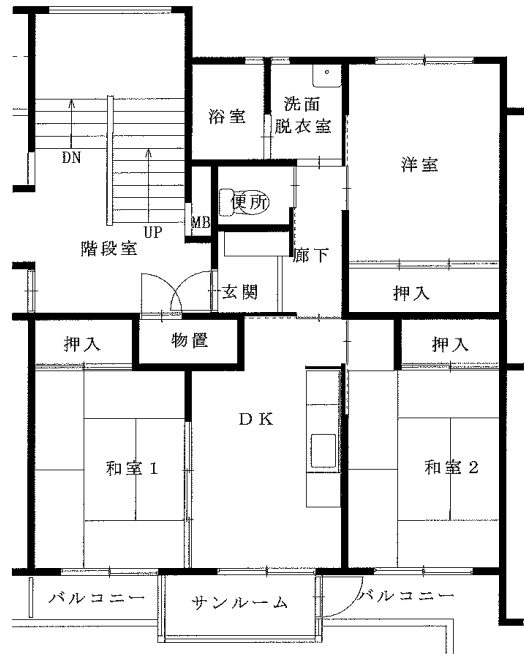

明神前アパート 2LDK(2-403)

明神前アパート 3DK(2-402)

鳴石アパート 1LDK(3-101)

※単身入居可

※図面はあくまでイメージです。実際のお部屋とは、広さや形など細部が異なる場合がありますのでご了承ください。

屋敷前アパート 2DK(3-513)

※ペット飼育可 ※単身入居可

屋敷前アパート 3DK(3-201)

※ペット飼育可

松原アパート 1DK(1-306)

※単身入居可

両石アパート

3DK(1-306・406)

安渡アパート ※単身入居可

2DK(1-204・404)

※図面はあくまでイメージです。実際のお部屋とは、広さや形など細部が異なる場合がありますのでご了承ください。

八木沢アパート ※単身入居可

3DK-A(3-105、【反転】3-102)

3DK-B(3-205)

八木沢アパート ※単身入居可

3DK-B(1-304、【反転】1-401)

西ヶ丘アパート ※単身入居可

3DK(2-403)

西ヶ丘北アパート ※単身入居可