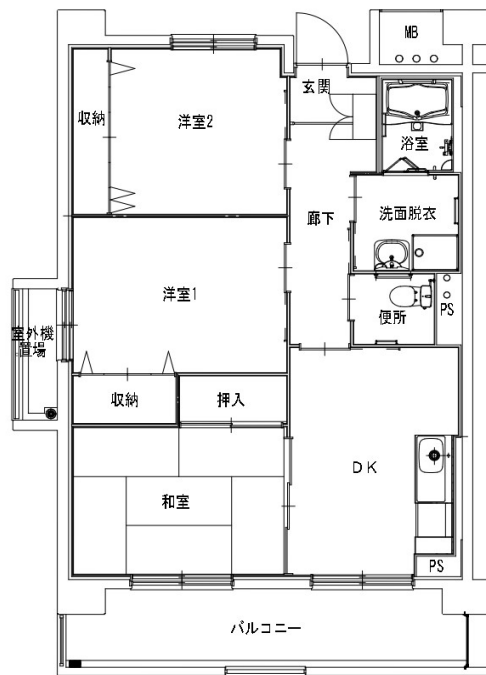

明神前アパート 2LDK(2-403)

明神前アパート 3DK(2-402)

鳴石アパート 1LDK(3-101)

※単身入居可

※図面はあくまでイメージです。実際のお部屋とは、広さや形など細部が異なる場合がありますのでご了承ください。

屋敷前アパート 2DK(3-513)

※ペット飼育可 ※単身入居可

屋敷前アパート 3DK(3-201)

※ペット飼育可

松原アパート 1DK(1-306)

※単身入居可

両石アパート

3DK(1-306・406)

安渡アパート ※単身入居可

2DK(1-204・404)

※図面はあくまでイメージです。実際のお部屋とは、広さや形など細部が異なる場合がありますのでご了承ください。

八木沢アパート ※単身入居可

3DK-A(3-105、【反転】3-102)

3DK-B(3-205)

八木沢アパート ※単身入居可

3DK-B(1-304、【反転】1-401)

西ヶ丘アパート ※単身入居可

3DK(2-403)

西ヶ丘北アパート ※単身入居可

2LDK(1-402、3-405)

西ヶ丘北アパート ※単身入居可

3DK(1-205、3-402)

※図面はあくまでイメージです。実際のお部屋とは、広さや形など細部が異なる場合がありますのでご了承ください。

宮町アパート 3DK(1-203)

鴨崎アパート 2DK(1-206)

織笠アパート ※単身入居可

2DK(2-306、【反転】2-405)