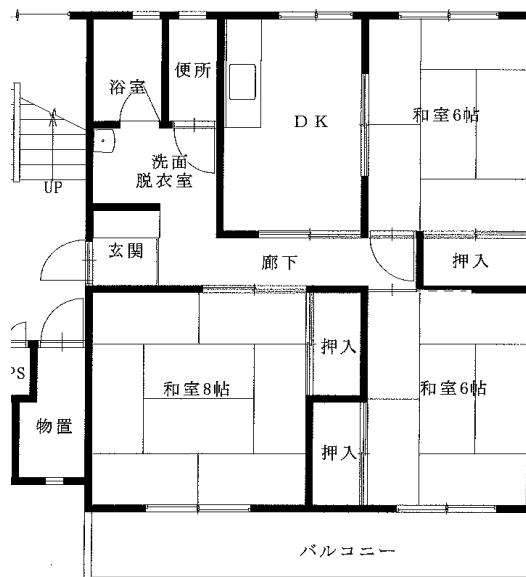

※ペット飼育可

松原アパート 1DK(1-306)

※単身入居可

両石アパート

3DK(1-306・406)

安渡アパート ※単身入居可

2DK(1-204・404)

※図面はあくまでイメージです。実際のお部屋とは、広さや形など細部が異なる場合がありますのでご了承ください。

八木沢アパート ※単身入居可

3DK-A(3-105、【反転】3-102)

3DK-B(3-205)

八木沢アパート ※単身入居可

3DK-B(1-304、【反転】1-401)

西ヶ丘アパート ※単身入居可

3DK(2-403)

西ヶ丘北アパート ※単身入居可

2LDK(1-402、3-405)

西ヶ丘北アパート ※単身入居可

3DK(1-205、3-402)

※図面はあくまでイメージです。実際のお部屋とは、広さや形など細部が異なる場合がありますのでご了承ください。

宮町アパート 3DK(1-203)

鴨崎アパート 2DK(1-206)

織笠アパート ※単身入居可

2DK(2-306、【反転】2-405)

磯鶏アパート 2DK(C-106)

※身体障がい者向け ※単身入居可

※図面はあくまでイメージです。実際のお部屋とは、広さや形など細部が異なる場合がありますのでご了承ください。