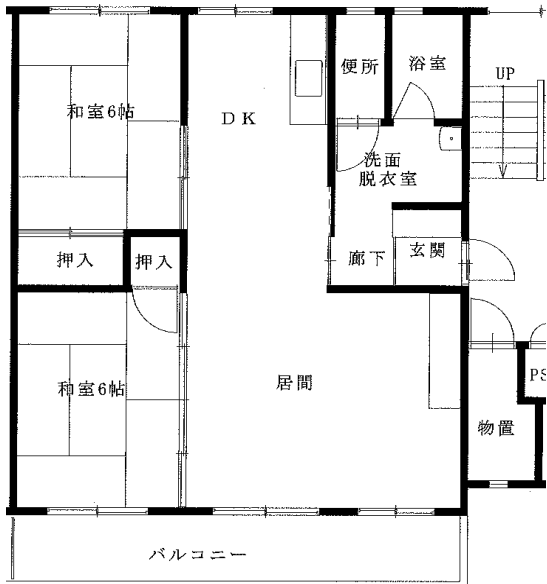

※ペット飼育可

松原アパート 1DK(1-306)

※単身入居可

両石アパート

3DK(1-306・406)

安渡アパート ※単身入居可

2DK(1-204・404)

※図面はあくまでイメージです。実際のお部屋とは、広さや形など細部が異なる場合がありますのでご了承ください。

八木沢アパート ※単身入居可

3DK-A(3-105、【反転】3-102)

3DK-B(3-205)

八木沢アパート ※単身入居可

3DK-B(1-304、【反転】1-401)

西ヶ丘アパート ※単身入居可

3DK(2-403)

西ヶ丘北アパート ※単身入居可

2LDK(1-402、3-405)

西ヶ丘北アパート ※単身入居可

3DK(1-205、3-402)

※図面はあくまでイメージです。実際のお部屋とは、広さや形など細部が異なる場合がありますのでご了承ください。

宮町アパート 3DK(1-203)

鴨崎アパート 2DK(1-206)

織笠アパート ※単身入居可

2DK(2-306、【反転】2-405)

磯鶏アパート 2DK(C-106)

※身体障がい者向け ※単身入居可

※図面はあくまでイメージです。実際のお部屋とは、広さや形など細部が異なる場合がありますのでご了承ください。