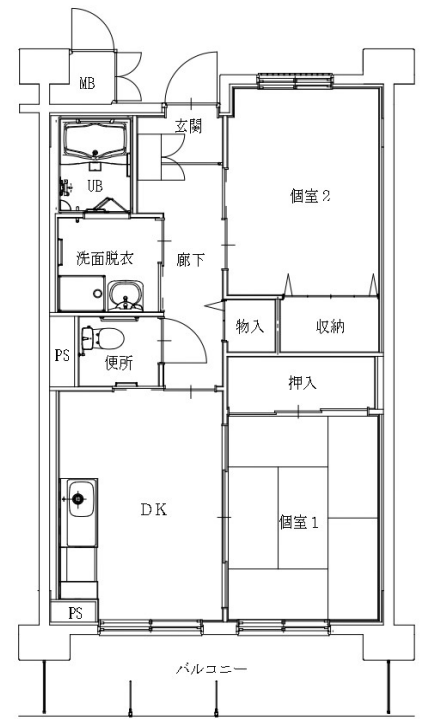

明神前アパート 2LDK(2-403)

明神前アパート 3DK(2-402)

鳴石アパート 1LDK(3-101)

※単身入居可

※図面はあくまでイメージです。実際のお部屋とは、広さや形など細部が異なる場合がありますのでご了承ください。

屋敷前アパート 2DK(3-513)

※ペット飼育可 ※単身入居可

屋敷前アパート 3DK(3-201)

※ペット飼育可

松原アパート 1DK(1-306)

※単身入居可

両石アパート

3DK(1-306・406)

安渡アパート ※単身入居可

2DK(1-204・404)

※図面はあくまでイメージです。実際のお部屋とは、広さや形など細部が異なる場合がありますのでご了承ください。

八木沢アパート ※単身入居可

3DK-A(3-105、【反転】3-102)

3DK-B(3-205)

八木沢アパート ※単身入居可

3DK-B(1-304、【反転】1-401)

西ヶ丘アパート ※単身入居可

3DK(2-403)

西ヶ丘北アパート ※単身入居可

2LDK(1-402、3-405)

西ヶ丘北アパート ※単身入居可

3DK(1-205、3-402)

※図面はあくまでイメージです。実際のお部屋とは、広さや形など細部が異なる場合がありますのでご了承ください。

宮町アパート 3DK(1-203)

鴨崎アパート 2DK(1-206)

織笠アパート ※単身入居可

2DK(2-306、【反転】2-405)