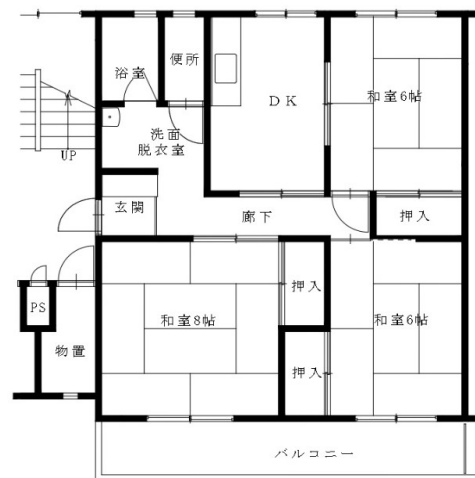

※ペット飼育可

松原アパート 1DK(1-306)

※単身入居可

両石アパート

3DK(1-306・406)

安渡アパート ※単身入居可

2DK(1-204・404)

※図面はあくまでイメージです。実際のお部屋とは、広さや形など細部が異なる場合がありますのでご了承ください。

八木沢アパート ※単身入居可

3DK-A(3-105、【反転】3-102)

3DK-B(3-205)

八木沢アパート ※単身入居可

3DK-B(1-304、【反転】1-401)

西ヶ丘アパート ※単身入居可

3DK(2-403)

西ヶ丘北アパート ※単身入居可

2LDK(1-402、3-405)

西ヶ丘北アパート ※単身入居可

3DK(1-205、3-402)

※図面はあくまでイメージです。実際のお部屋とは、広さや形など細部が異なる場合がありますのでご了承ください。

宮町アパート 3DK(1-203)

鴨崎アパート 2DK(1-206)

織笠アパート ※単身入居可

2DK(2-306、【反転】2-405)

磯鶏アパート 2DK(C-106)

※身体障がい者向け ※単身入居可

※図面はあくまでイメージです。実際のお部屋とは、広さや形など細部が異なる場合がありますのでご了承ください。