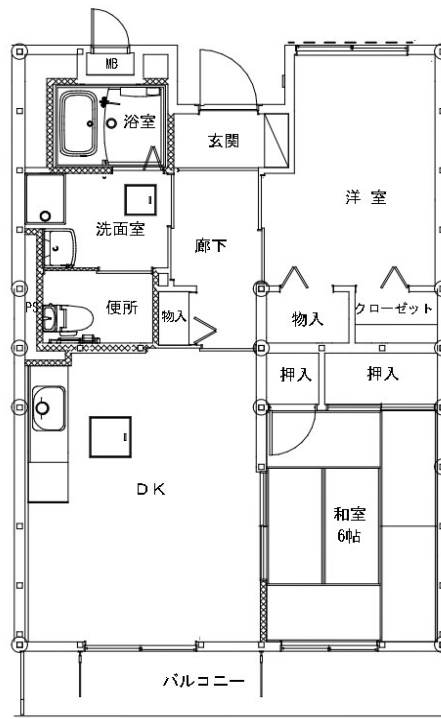

八木沢アパート ※単身入居可

3DK-A(3-105、【反転】3-102)

3DK-B(3-205)

八木沢アパート ※単身入居可

3DK-B(1-304、【反転】1-401)

西ヶ丘アパート ※単身入居可

3DK(2-403)

西ヶ丘北アパート ※単身入居可

2LDK(1-402、3-405)

西ヶ丘北アパート ※単身入居可

3DK(1-205、3-402)

※図面はあくまでイメージです。実際のお部屋とは、広さや形など細部が異なる場合がありますのでご了承ください。

宮町アパート 3DK(1-203)

鴨崎アパート 2DK(1-206)

織笠アパート ※単身入居可

2DK(2-306、【反転】2-405)

磯鶏アパート 2DK(C-106)

※身体障がい者向け ※単身入居可

※図面はあくまでイメージです。実際のお部屋とは、広さや形など細部が異なる場合がありますのでご了承ください。