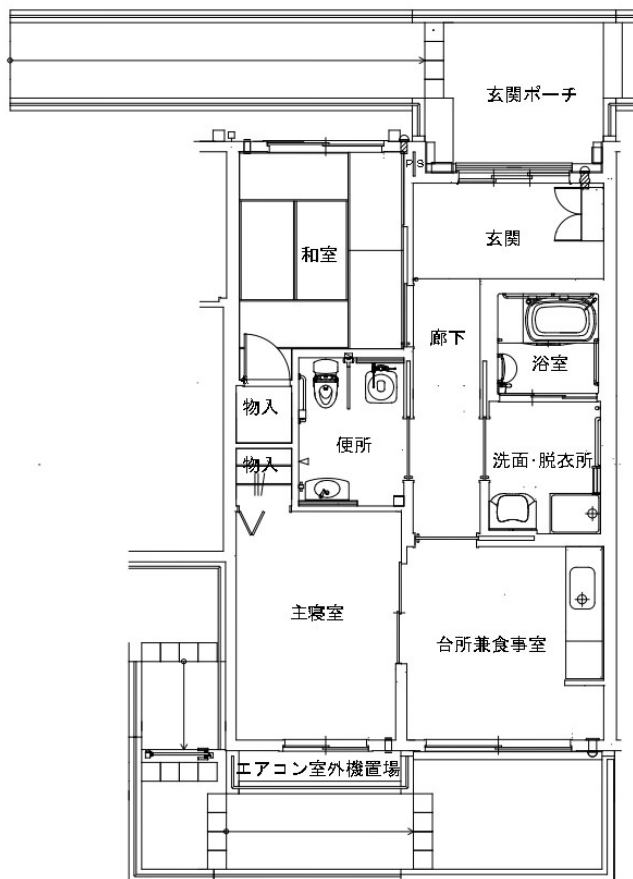

八木沢アパート ※単身入居可

3DK-A(3-105、【反転】3-102)

3DK-B(3-205)

八木沢アパート ※単身入居可

3DK-B(1-304、【反転】1-401)

西ヶ丘アパート ※単身入居可

3DK(2-403)

西ヶ丘北アパート ※単身入居可

2LDK(1-402、3-405)

西ヶ丘北アパート ※単身入居可

3DK(1-205、3-402)

※図面はあくまでイメージです。実際のお部屋とは、広さや形など細部が異なる場合がありますのでご了承ください。

宮町アパート 3DK(1-203)

鴨崎アパート 2DK(1-206)

織笠アパート ※単身入居可

2DK(2-306、【反転】2-405)

磯鶏アパート 2DK(C-106)

※身体障がい者向け ※単身入居可

※図面はあくまでイメージです。実際のお部屋とは、広さや形など細部が異なる場合がありますのでご了承ください。