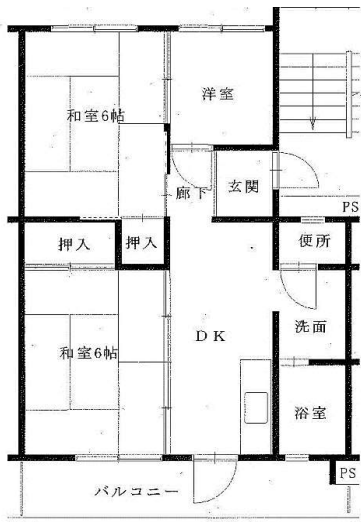

明神前アパート 2LDK(2-403)

明神前アパート 3DK(2-402)

鳴石アパート 1LDK(3-101)

※単身入居可

※図面はあくまでイメージです。実際のお部屋とは、広さや形など細部が異なる場合がありますのでご了承ください。

屋敷前アパート 2DK(3-513)

※ペット飼育可 ※単身入居可

屋敷前アパート 3DK(3-201)

※ペット飼育可

松原アパート 1DK(1-306)

※単身入居可

両石アパート

3DK(1-306・406)

安渡アパート ※単身入居可

2DK(1-204・404)

※図面はあくまでイメージです。実際のお部屋とは、広さや形など細部が異なる場合がありますのでご了承ください。

八木沢アパート ※単身入居可

3DK-A(3-105、【反転】3-102)

3DK-B(3-205)

八木沢アパート ※単身入居可

3DK-B(1-304、【反転】1-401)

西ヶ丘アパート ※単身入居可

3DK(2-403)

西ヶ丘北アパート ※単身入居可

2LDK(1-402、3-405)

西ヶ丘北アパート ※単身入居可

3DK(1-205、3-402)

※図面はあくまでイメージです。実際のお部屋とは、広さや形など細部が異なる場合がありますのでご了承ください。

宮町アパート 3DK(1-203)

鴨崎アパート 2DK(1-206)

織笠アパート ※単身入居可

2DK(2-306、【反転】2-405)