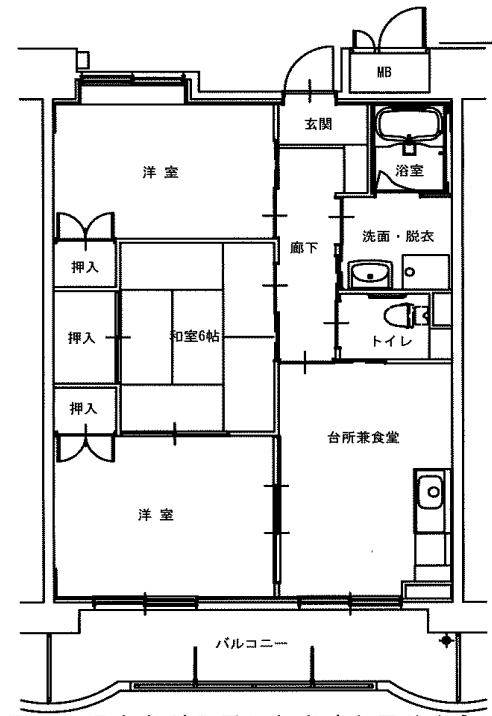

明神前アパート 2LDK(2-403)

明神前アパート 3DK(2-402)

鳴石アパート 1LDK(3-101)

※単身入居可

※図面はあくまでイメージです。実際のお部屋とは、広さや形など細部が異なる場合がありますのでご了承ください。

屋敷前アパート 2DK(3-513)

※ペット飼育可 ※単身入居可

屋敷前アパート 3DK(3-201)

※ペット飼育可

松原アパート 1DK(1-306)

※単身入居可

両石アパート

3DK(1-306・406)

安渡アパート ※単身入居可

2DK(1-204・404)

※図面はあくまでイメージです。実際のお部屋とは、広さや形など細部が異なる場合がありますのでご了承ください。

八木沢アパート ※単身入居可

3DK-A(3-105、【反転】3-102)

3DK-B(3-205)

八木沢アパート ※単身入居可

3DK-B(1-304、【反転】1-401)

西ヶ丘アパート ※単身入居可

3DK(2-403)

西ヶ丘北アパート ※単身入居可