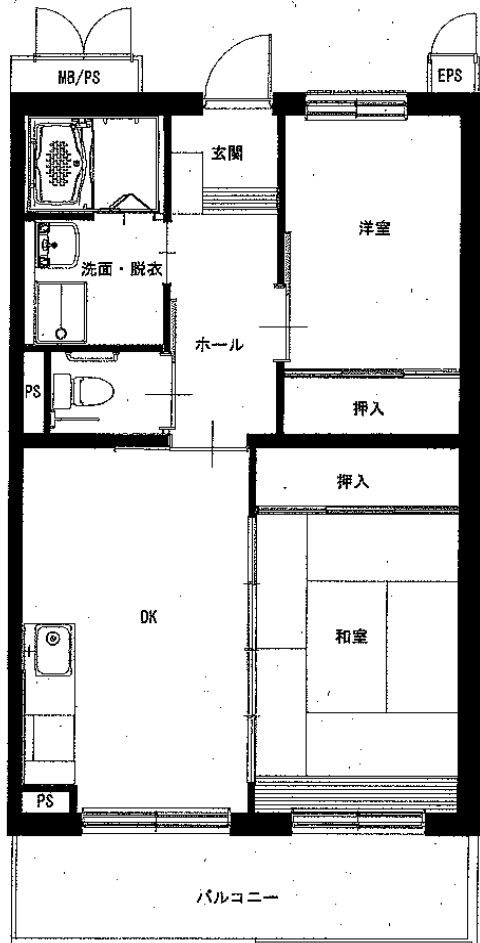

八木沢アパート ※単身入居可

3DK-A(3-105、【反転】3-102)

3DK-B(3-205)

八木沢アパート ※単身入居可

3DK-B(1-304、【反転】1-401)

西ヶ丘アパート ※単身入居可

3DK(2-403)

西ヶ丘北アパート ※単身入居可

2LDK(1-402、3-405)

西ヶ丘北アパート ※単身入居可

3DK(1-205、3-402)

※図面はあくまでイメージです。実際のお部屋とは、広さや形など細部が異なる場合がありますのでご了承ください。

宮町アパート 3DK(1-203)

鴨崎アパート 2DK(1-206)

織笠アパート ※単身入居可

2DK(2-306、【反転】2-405)

磯鶏アパート 2DK(C-106)

※身体障がい者向け ※単身入居可

※図面はあくまでイメージです。実際のお部屋とは、広さや形など細部が異なる場合がありますのでご了承ください。