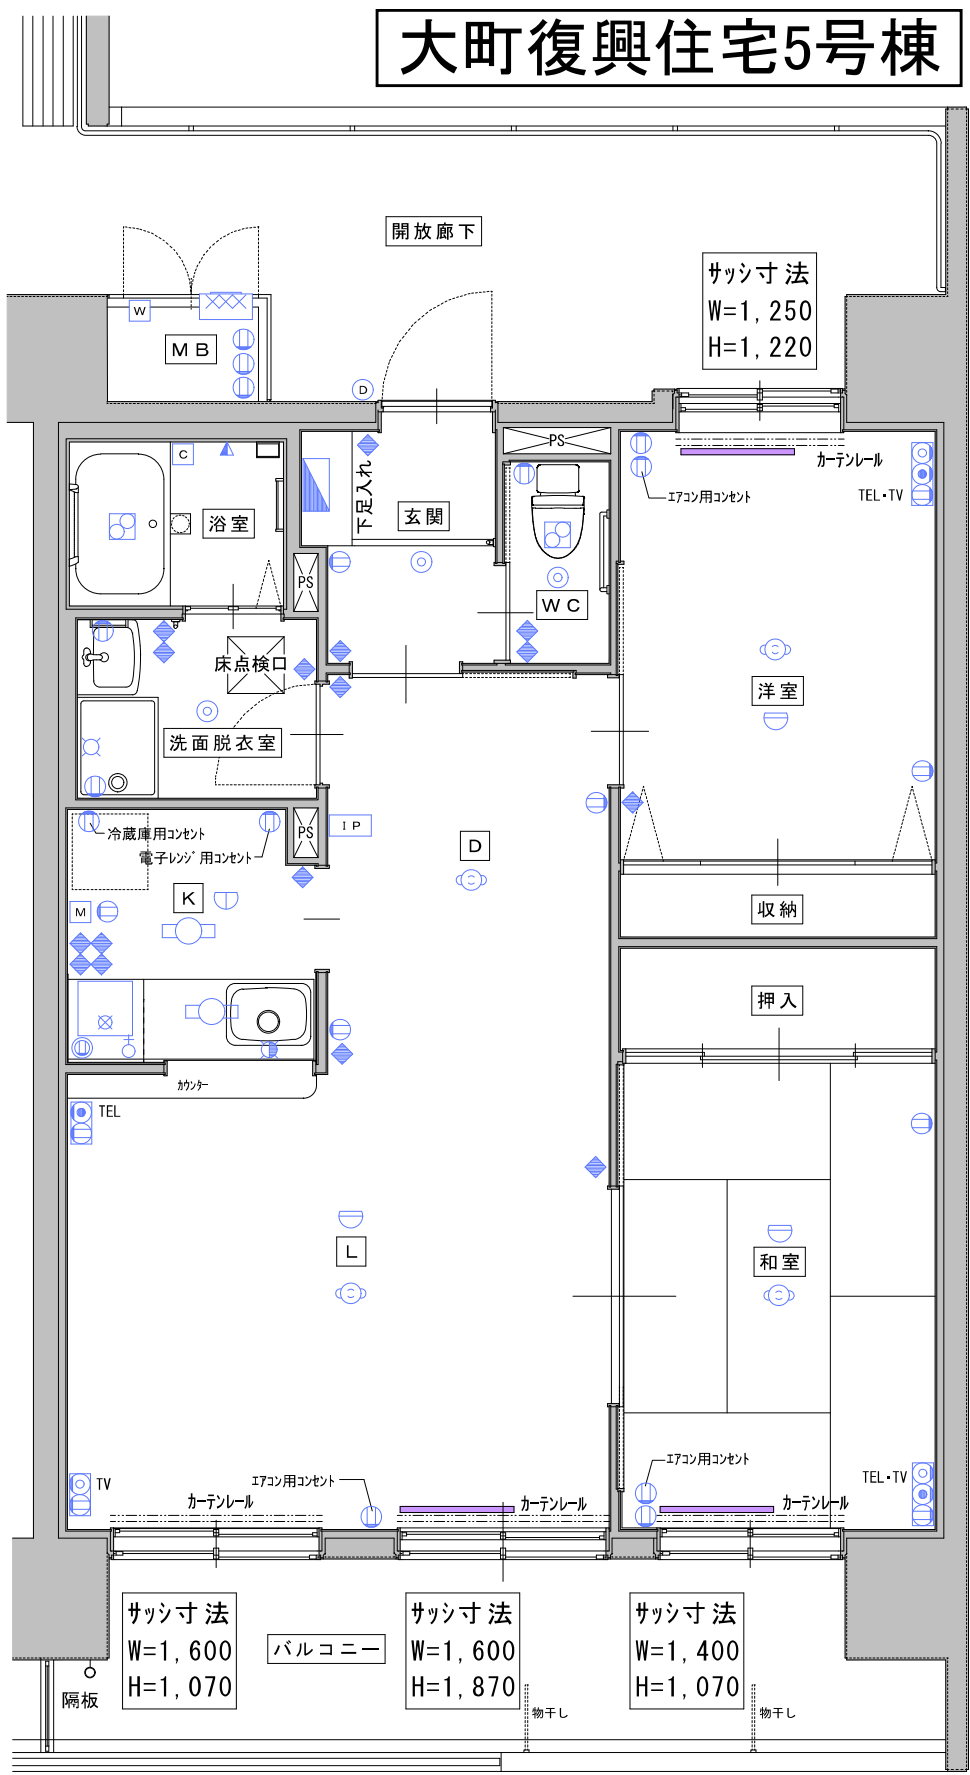

大町復興住宅5号棟

記号凡例

	ワイドハンドル形スイッチ
	埋込コンセント
	IH用コンセント 2P20A250V E付
	複合アウトレット コンセント2P15Ax2+TEL
	複合アウトレット TEL+コンセント
	複合アウトレット TV+コンセント
	丸型引掛シーリング
	分電盤
	LED棚下灯
	LEDキッチンライト
	LED埋込天井灯
	ドアホン
	住戸用情報盤
	給湯器メインリモコン
	給湯器リモコン
	差動式スポット型感知器
	定温式スポット型感知器
	電力量計
	暖房便座付腰掛便器
	洗濯機パン
	混合栓
	シャワー金具
	洗濯機用水栓
	ガスコック
	ガス給湯器
	天井換気扇
	レンジフードファン
	エアコン設置位置 (詳細は別図参照)

2LDKタイプ
S=1/60

2LDK	1LDK	1LDK	1LDK	2LDK	
605	604	603	602	601	6F
505	504	503	502	501	5F
405	404	403	402	401	4F
305	304	303	302	301	3F
205	204	203	202	集会所	2F
駐車場			倉庫	フロント	1F

住戸タイプ配置立面図