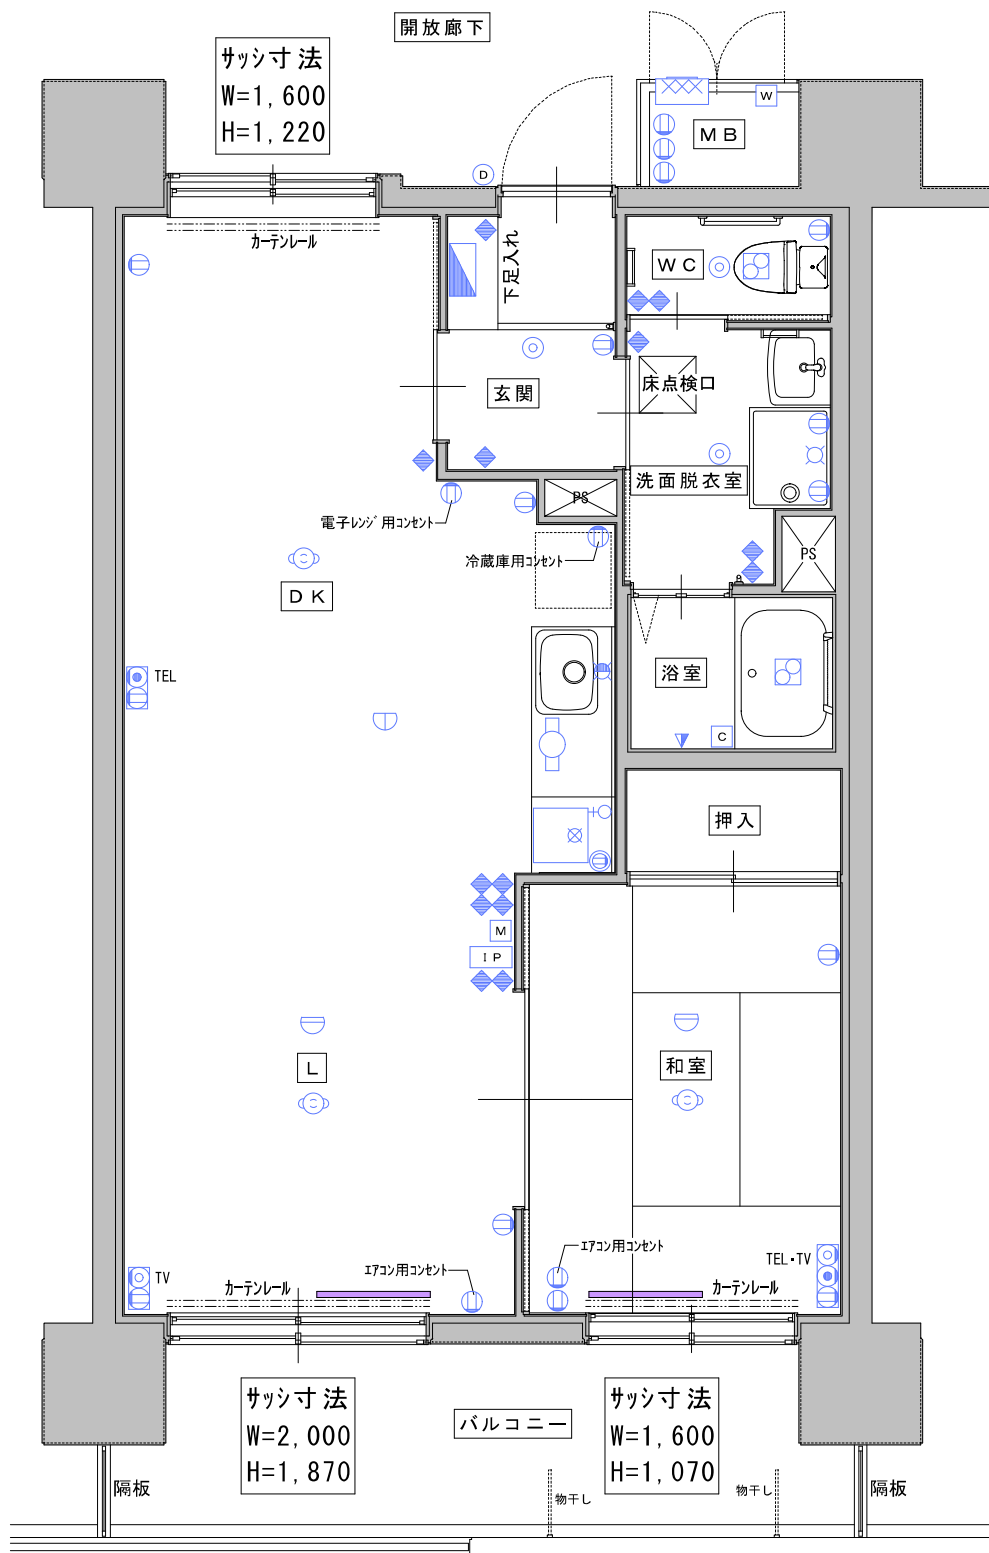

# 大町復興住宅 2号棟

記号凡例	
	ワイドハンドル形スイッチ
	埋込コンセント
	IH用コンセント 2P20A250V E付
	複合アウトレット コンセント2P15Ax2+TEL
	複合アウトレット TEL+コンセント
	複合アウトレット TV+コンセント
	丸型引掛シーリング
	分電盤
	LED棚下灯
	LEDキッチンライト
	LED埋込天井灯
	ドアホン
	住戸情報盤
	給湯器メインリモコン
	給湯器リモコン
	差動式スポット型感知器
	定温式スポット型感知器
	電力量計
	暖房便座付腰掛便器
	洗濯機パン
	混合栓
	シャワー金具
	洗濯機用水栓
	ガスコック
	ガス給湯器
	天井換気扇
	レンジフードファン
	エアコン設置位置 (詳細は別図参照)

**1LDKタイプ**  
S=1/60

	2LDK	1LDK	1LDK	1LDK	2LDK	
7F	701	702	703	704	705	7F
6F	601	602	603	604	605	6F
5F	501	502	503	504	505	5F
4F	401	402	403	404	405	4F
3F	301	302	303	304	305	3F
2F	集会所	202	203	204	205	2F
1F	エントランス	倉庫		駐車場		1F

住戸タイプ配置立面図