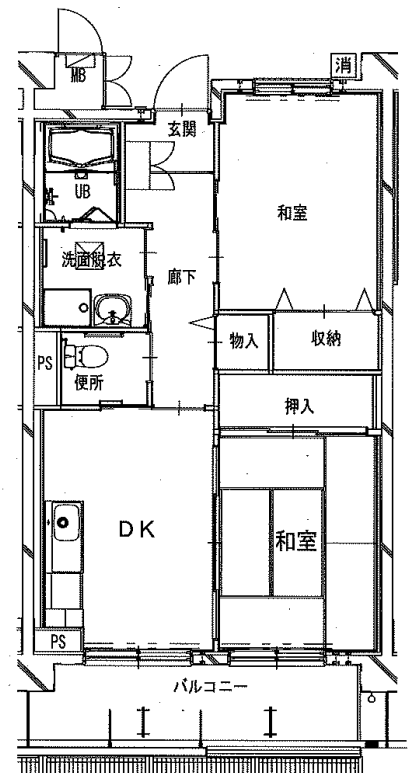

明神前アパート2LDK(2-403)

明神前アパート 3DK(2-402)

鳴石アパート 1LDK(3-101)

※単身入居可

※図面はあくまでイメージです。実際のお部屋とは、広さや形など細部が異なる場合がありますのでご了承ください。

屋敷前アパート 2DK(3-504)

※ペット飼育可 ※単身入居可

片岸アパート 2DK(1-405)

※単身入居可

両石アパート

3DK(1-306・406)

安渡アパート 2DK(1-204)

※単身入居可

上町アパート 2DK(1-303)

※単身入居可

※図面はあくまでイメージです。実際のお部屋とは、広さや形など細部が異なる場合がありますのでご了承ください。

間取図面 宮古地区

八木沢アパート ※単身入居可
3DK-A(3-105)、3DK-B(3-205)

八木沢アパート ※単身入居可
3DK-B(1-304、【反転】1-401)

西ヶ丘アパート ※単身入居可
2LDK(1-402)

西ヶ丘アパート ※単身入居可
3DK(2-403、3-203、4-201)

※部屋によって物置・階段の位置が反転になります。

※図面はあくまでイメージです。実際のお部屋とは、広さや形など細部が異なる場合がありますのでご了承ください。

西ヶ丘北アパート ※単身入居可

2LDK(1-306、1-402、3-405)

西ヶ丘北アパート ※単身入居可

3DK(1-205、3-402)

磯鷄アパート3DK(3-204) ※1・2階

織笠アパート ※単身入居可

2DK(2-306、【反転】2-405)

※図面はあくまでイメージです。実際のお部屋とは、広さや形など細部が異なる場合がありますのでご了承ください。