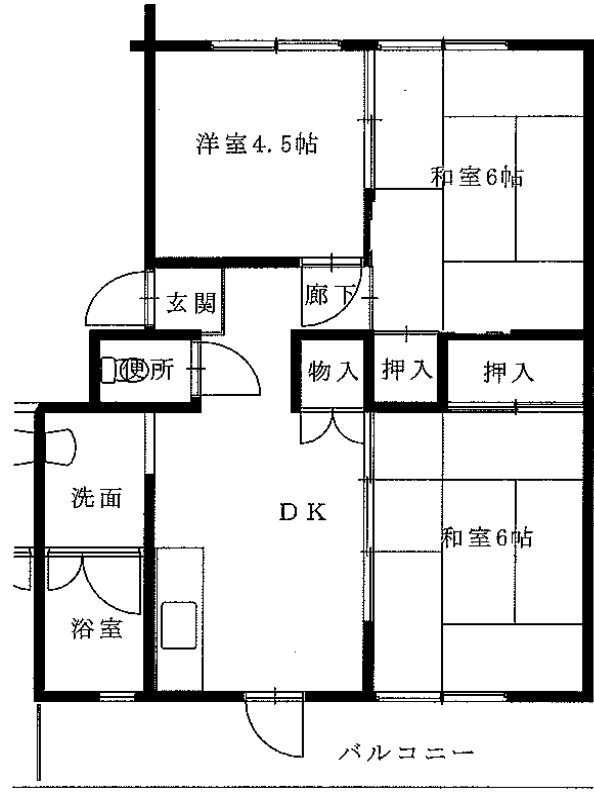

明神前アパート2LDK(2-403)

明神前アパート 3DK(2-402)

鳴石アパート 1LDK(3-101)

※単身入居可

※図面はあくまでイメージです。実際のお部屋とは、広さや形など細部が異なる場合がありますのでご了承ください。

屋敷前アパート 2DK(3-504)

※ペット飼育可 ※単身入居可

片岸アパート 2DK(1-405)

※単身入居可

両石アパート

3DK(1-306・406)

安渡アパート 2DK(1-204)

※単身入居可

上町アパート 2DK(1-303)

※単身入居可

※図面はあくまでイメージです。実際のお部屋とは、広さや形など細部が異なる場合がありますのでご了承ください。

間取図面 宮古地区

八木沢アパート ※単身入居可
3DK-A(3-105)、3DK-B(3-205)

八木沢アパート ※単身入居可
3DK-B(1-304、【反転】1-401)

西ヶ丘アパート ※単身入居可
2LDK(1-402)

西ヶ丘アパート ※単身入居可
3DK(2-403、3-203、4-201)

※部屋によって物置・階段の位置が反転になります。

※図面はあくまでイメージです。実際のお部屋とは、広さや形など細部が異なる場合がありますのでご了承ください。

西ヶ丘北アパート ※単身入居可

2LDK(1-306、1-402、3-405)

西ヶ丘北アパート ※単身入居可

3DK(1-205、3-402)

磯鷄アパート3DK(3-204) ※1・2階

織笠アパート ※単身入居可

2DK(2-306、【反転】2-405)

※図面はあくまでイメージです。実際のお部屋とは、広さや形など細部が異なる場合がありますのでご了承ください。