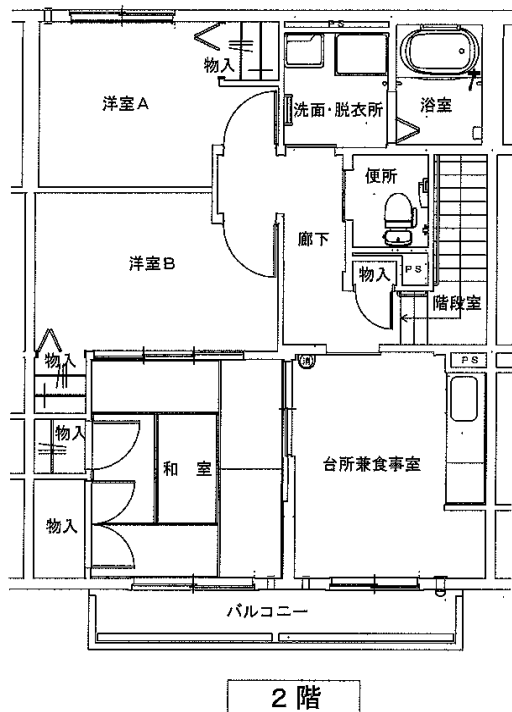

間取図面 宮古地区

八木沢アパート ※単身入居可
3DK-A(3-105)、3DK-B(3-205)

八木沢アパート ※単身入居可
3DK-B(1-304、【反転】1-401)

西ヶ丘アパート ※単身入居可
2LDK(1-402)

西ヶ丘アパート ※単身入居可
3DK(2-403、3-203、4-201)

※部屋によって物置・階段の位置が反転になります。

※図面はあくまでイメージです。実際のお部屋とは、広さや形など細部が異なる場合がありますのでご了承ください。

西ヶ丘北アパート ※単身入居可

2LDK(1-306、1-402、3-405)

西ヶ丘北アパート ※単身入居可

3DK(1-205、3-402)

磯鷄アパート3DK(3-204) ※1・2階

織笠アパート ※単身入居可

2DK(2-306、【反転】2-405)

※図面はあくまでイメージです。実際のお部屋とは、広さや形など細部が異なる場合がありますのでご了承ください。