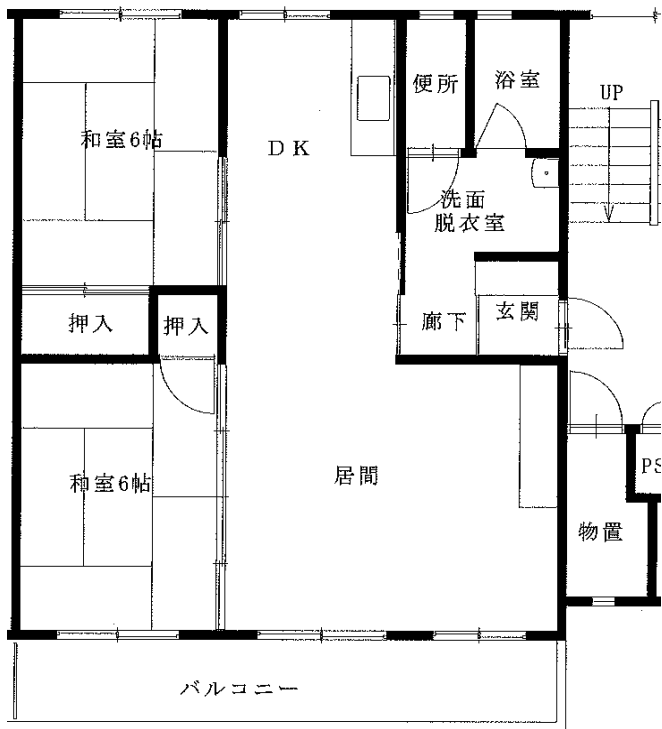

※単身入居可

両石アパート

3DK(1-306・406)

安渡アパート 2DK(1-204)

※単身入居可

上町アパート 2DK(1-303)

※単身入居可

※図面はあくまでイメージです。実際のお部屋とは、広さや形など細部が異なる場合がありますのでご了承ください。

間取図面 宮古地区

八木沢アパート ※単身入居可
3DK-A(3-105)、3DK-B(3-205)

八木沢アパート ※単身入居可
3DK-B(1-304、【反転】1-401)

西ヶ丘アパート ※単身入居可
2LDK(1-402)

西ヶ丘アパート ※単身入居可
3DK(2-403、3-203、4-201)

※部屋によって物置・階段の位置が反転になります。

※図面はあくまでイメージです。実際のお部屋とは、広さや形など細部が異なる場合がありますのでご了承ください。

西ヶ丘北アパート ※単身入居可

2LDK(1-306、1-402、3-405)

西ヶ丘北アパート ※単身入居可

3DK(1-205、3-402)

磯鷄アパート3DK(3-204) ※1・2階

織笠アパート ※単身入居可

2DK(2-306、【反転】2-405)

※図面はあくまでイメージです。実際のお部屋とは、広さや形など細部が異なる場合がありますのでご了承ください。