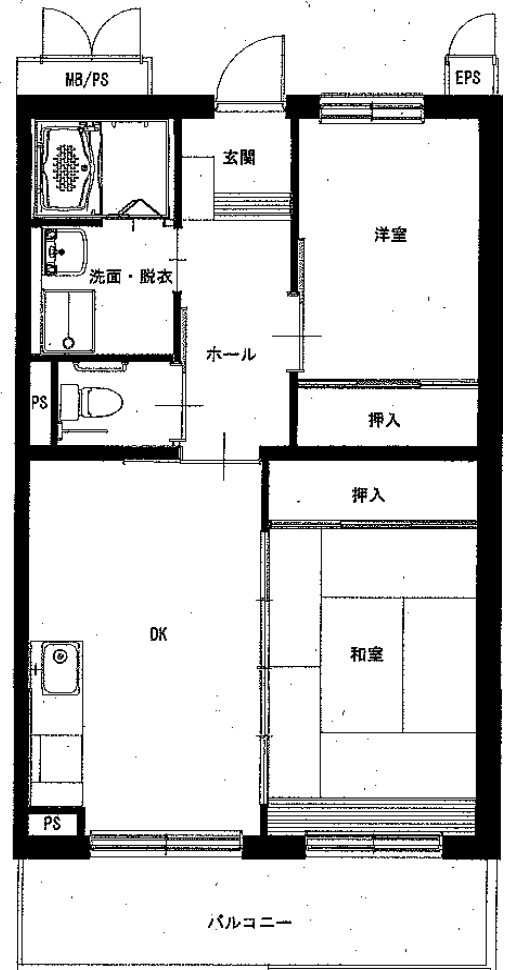

※単身入居可

両石アパート

3DK(1-306・406)

安渡アパート 2DK(1-204)

※単身入居可

上町アパート 2DK(1-303)

※単身入居可

※図面はあくまでイメージです。実際のお部屋とは、広さや形など細部が異なる場合がありますのでご了承ください。

間取図面 宮古地区

八木沢アパート ※単身入居可
3DK-A(3-105)、3DK-B(3-205)

八木沢アパート ※単身入居可
3DK-B(1-304、【反転】1-401)

西ヶ丘アパート ※単身入居可
2LDK(1-402)

西ヶ丘アパート ※単身入居可
3DK(2-403、3-203、4-201)

※部屋によって物置・階段の位置が反転になります。

※図面はあくまでイメージです。実際のお部屋とは、広さや形など細部が異なる場合がありますのでご了承ください。

西ヶ丘北アパート ※単身入居可

2LDK(1-306、1-402、3-405)

西ヶ丘北アパート ※単身入居可

3DK(1-205、3-402)

磯鷄アパート3DK(3-204) ※1・2階

織笠アパート ※単身入居可

2DK(2-306、【反転】2-405)

※図面はあくまでイメージです。実際のお部屋とは、広さや形など細部が異なる場合がありますのでご了承ください。