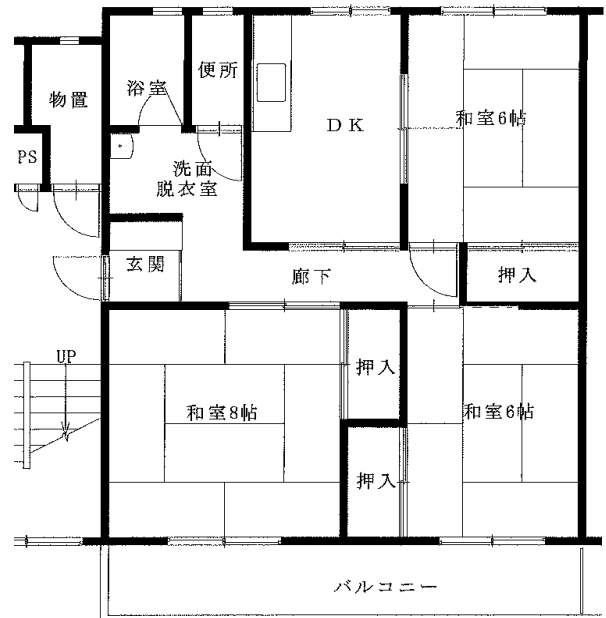

※単身入居可

両石アパート

3DK(1-306・406)

安渡アパート 2DK(1-204)

※単身入居可

上町アパート 2DK(1-303)

※単身入居可

※図面はあくまでイメージです。実際のお部屋とは、広さや形など細部が異なる場合がありますのでご了承ください。

間取図面 宮古地区

八木沢アパート ※単身入居可
3DK-A(3-105)、3DK-B(3-205)

八木沢アパート ※単身入居可
3DK-B(1-304、【反転】1-401)

西ヶ丘アパート ※単身入居可
2LDK(1-402)

西ヶ丘アパート ※単身入居可
3DK(2-403、3-203、4-201)

※部屋によって物置・階段の位置が反転になります。

※図面はあくまでイメージです。実際のお部屋とは、広さや形など細部が異なる場合がありますのでご了承ください。

西ヶ丘北アパート ※単身入居可

2LDK(1-306、1-402、3-405)

西ヶ丘北アパート ※単身入居可

3DK(1-205、3-402)

磯鷄アパート3DK(3-204) ※1・2階

織笠アパート ※単身入居可

2DK(2-306、【反転】2-405)

※図面はあくまでイメージです。実際のお部屋とは、広さや形など細部が異なる場合がありますのでご了承ください。