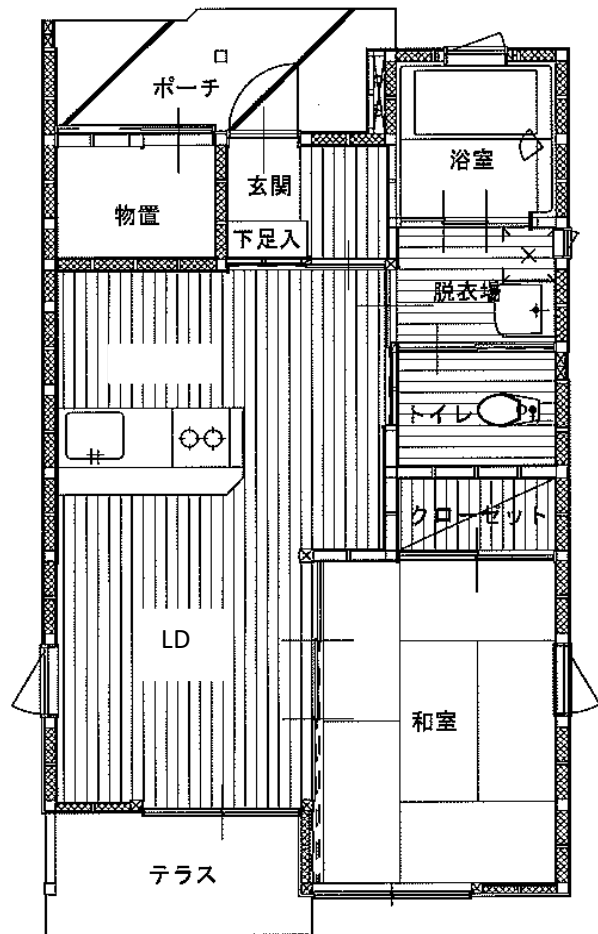

明神前アパート2LDK(2-403)

明神前アパート 3DK(2-402)

鳴石アパート 1LDK(3-101)

※単身入居可

※図面はあくまでイメージです。実際のお部屋とは、広さや形など細部が異なる場合がありますのでご了承ください。

屋敷前アパート 2DK(3-504)

※ペット飼育可 ※単身入居可

片岸アパート 2DK(1-405)

※単身入居可

両石アパート

3DK(1-306・406)

安渡アパート 2DK(1-204)

※単身入居可

上町アパート 2DK(1-303)

※単身入居可

※図面はあくまでイメージです。実際のお部屋とは、広さや形など細部が異なる場合がありますのでご了承ください。

間取図面 宮古地区

八木沢アパート ※単身入居可
3DK-A(3-105)、3DK-B(3-205)

八木沢アパート ※単身入居可
3DK-B(1-304、【反転】1-401)

西ヶ丘アパート ※単身入居可
2LDK(1-402)

西ヶ丘アパート ※単身入居可
3DK(2-403、3-203、4-201)

※部屋によって物置・階段の位置が反転になります。

※図面はあくまでイメージです。実際のお部屋とは、広さや形など細部が異なる場合がありますのでご了承ください。