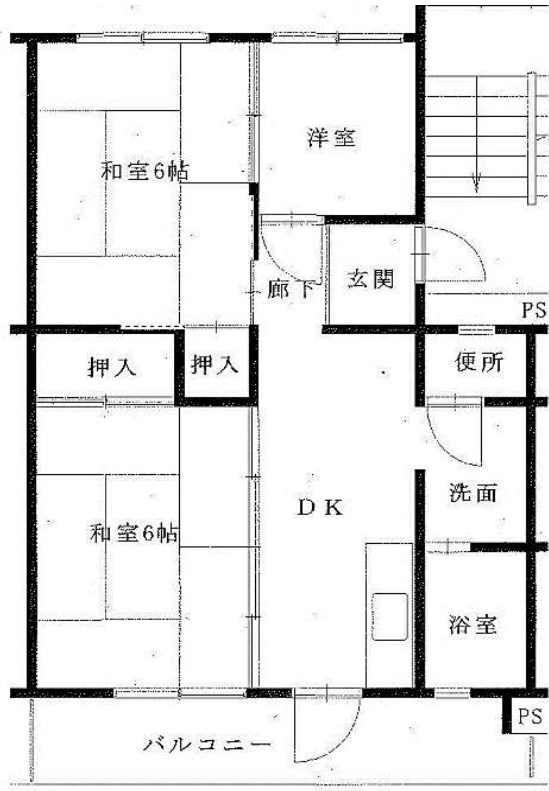

明神前アパート2LDK(2-403)

明神前アパート 3DK(2-402)

鳴石アパート 1LDK(3-101)

※単身入居可

※図面はあくまでイメージです。実際のお部屋とは、広さや形など細部が異なる場合がありますのでご了承ください。

屋敷前アパート 2DK(3-504)

※ペット飼育可 ※単身入居可

片岸アパート 2DK(1-405)

※単身入居可

両石アパート

3DK(1-306・406)

安渡アパート 2DK(1-204)

※単身入居可

上町アパート 2DK(1-303)

※単身入居可

※図面はあくまでイメージです。実際のお部屋とは、広さや形など細部が異なる場合がありますのでご了承ください。

間取図面 宮古地区

八木沢アパート ※単身入居可
3DK-A(3-105)、3DK-B(3-205)

八木沢アパート ※単身入居可
3DK-B(1-304、【反転】1-401)

西ヶ丘アパート ※単身入居可
2LDK(1-402)

西ヶ丘アパート ※単身入居可
3DK(2-403、3-203、4-201)

※部屋によって物置・階段の位置が反転になります。

※図面はあくまでイメージです。実際のお部屋とは、広さや形など細部が異なる場合がありますのでご了承ください。

西ヶ丘北アパート ※単身入居可

2LDK(1-306、1-402、3-405)

西ヶ丘北アパート ※単身入居可

3DK(1-205、3-402)

磯鷄アパート3DK(3-204) ※1・2階

織笠アパート ※単身入居可

2DK(2-306、【反転】2-405)

※図面はあくまでイメージです。実際のお部屋とは、広さや形など細部が異なる場合がありますのでご了承ください。