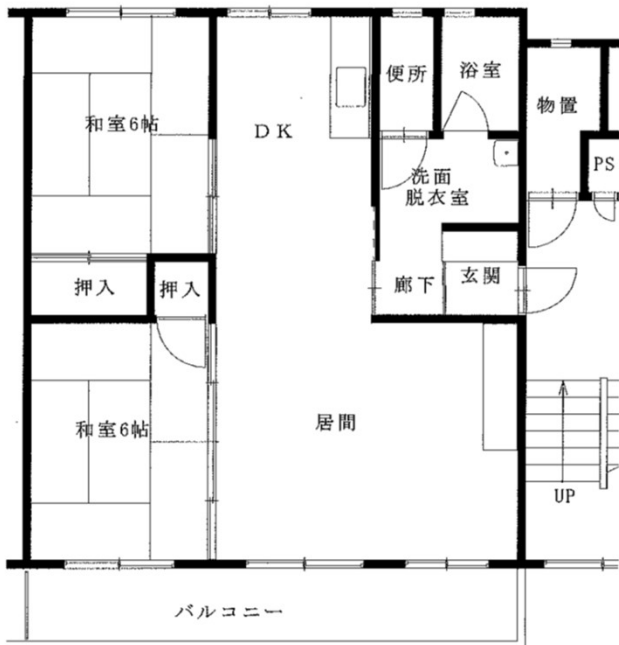

※単身入居可

両石アパート

3DK(1-306・406)

安渡アパート 2DK(1-204)

※単身入居可

上町アパート 2DK(1-303)

※単身入居可

※図面はあくまでイメージです。実際のお部屋とは、広さや形など細部が異なる場合がありますのでご了承ください。

間取図面 宮古地区

八木沢アパート ※単身入居可
3DK-A(3-105)、3DK-B(3-205)

八木沢アパート ※単身入居可
3DK-B(1-304、【反転】1-401)

西ヶ丘アパート ※単身入居可
2LDK(1-402)

西ヶ丘アパート ※単身入居可
3DK(2-403、3-203、4-201)

※部屋によって物置・階段の位置が反転になります。

※図面はあくまでイメージです。実際のお部屋とは、広さや形など細部が異なる場合がありますのでご了承ください。

西ヶ丘北アパート ※単身入居可

2LDK(1-306、1-402、3-405)

西ヶ丘北アパート ※単身入居可

3DK(1-205、3-402)

磯鷄アパート3DK(3-204) ※1・2階

織笠アパート ※単身入居可

2DK(2-306、【反転】2-405)

※図面はあくまでイメージです。実際のお部屋とは、広さや形など細部が異なる場合がありますのでご了承ください。