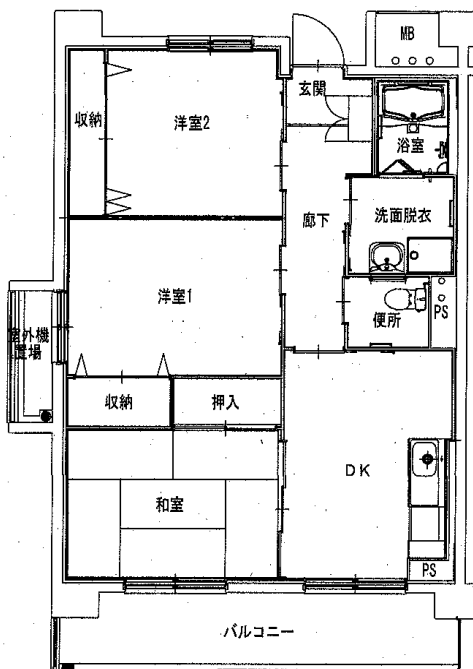

明神前アパート2LDK(2-403)

明神前アパート 3DK(2-402)

鳴石アパート 1LDK(3-101)

※単身入居可

※図面はあくまでイメージです。実際のお部屋とは、広さや形など細部が異なる場合がありますのでご了承ください。

屋敷前アパート 2DK(3-504)

※ペット飼育可 ※単身入居可

片岸アパート 2DK(1-405)

※単身入居可

両石アパート

3DK(1-306・406)

安渡アパート 2DK(1-204)

※単身入居可

上町アパート 2DK(1-303)

※単身入居可

※図面はあくまでイメージです。実際のお部屋とは、広さや形など細部が異なる場合がありますのでご了承ください。

間取図面 宮古地区

八木沢アパート ※単身入居可
3DK-A(3-105)、3DK-B(3-205)

八木沢アパート ※単身入居可
3DK-B(1-304、【反転】1-401)

西ヶ丘アパート ※単身入居可
2LDK(1-402)

西ヶ丘アパート ※単身入居可
3DK(2-403、3-203、4-201)

※部屋によって物置・階段の位置が反転になります。

※図面はあくまでイメージです。実際のお部屋とは、広さや形など細部が異なる場合がありますのでご了承ください。