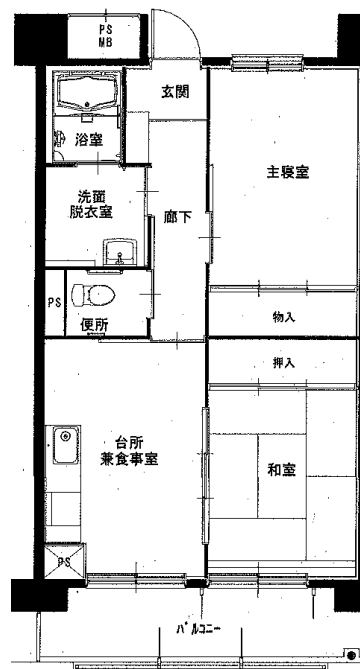

明神前アパート2LDK(2-403)

明神前アパート 3DK(2-402)

鳴石アパート 1LDK(3-101)

※単身入居可

※図面はあくまでイメージです。実際のお部屋とは、広さや形など細部が異なる場合がありますのでご了承ください。

屋敷前アパート 2DK(3-504)

※ペット飼育可 ※単身入居可

片岸アパート 2DK(1-405)

※単身入居可

両石アパート

3DK(1-306・406)

安渡アパート 2DK(1-204)

※単身入居可

上町アパート 2DK(1-303)

※単身入居可

※図面はあくまでイメージです。実際のお部屋とは、広さや形など細部が異なる場合がありますのでご了承ください。

間取図面 宮古地区

八木沢アパート ※単身入居可
3DK-A(3-105)、3DK-B(3-205)

八木沢アパート ※単身入居可
3DK-B(1-304、【反転】1-401)

西ヶ丘アパート ※単身入居可
2LDK(1-402)

西ヶ丘アパート ※単身入居可
3DK(2-403、3-203、4-201)

※部屋によって物置・階段の位置が反転になります。

※図面はあくまでイメージです。実際のお部屋とは、広さや形など細部が異なる場合がありますのでご了承ください。