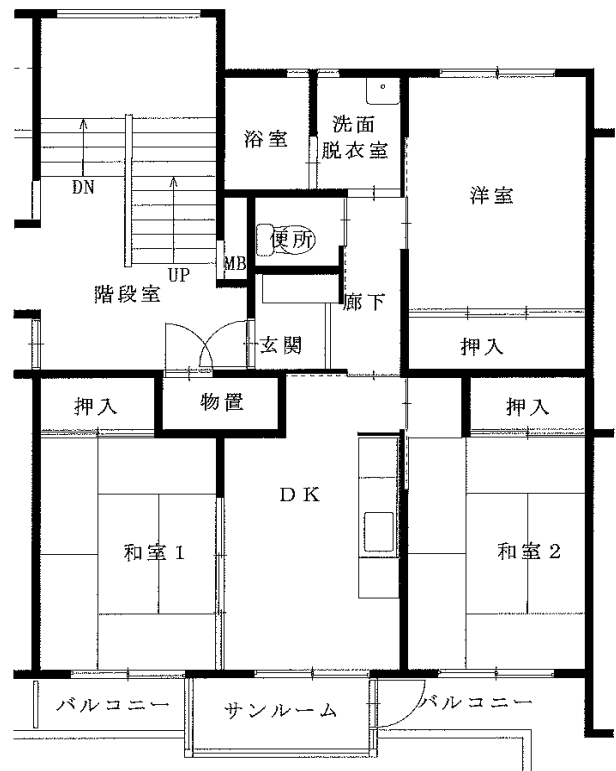

明神前アパート2LDK(2-403)

明神前アパート 3DK(2-402)

鳴石アパート 1LDK(3-101)

※単身入居可

※図面はあくまでイメージです。実際のお部屋とは、広さや形など細部が異なる場合がありますのでご了承ください。

屋敷前アパート 2DK(3-504)

※ペット飼育可 ※単身入居可

片岸アパート 2DK(1-405)

※単身入居可

両石アパート

3DK(1-306・406)

安渡アパート 2DK(1-204)

※単身入居可

上町アパート 2DK(1-303)

※単身入居可

※図面はあくまでイメージです。実際のお部屋とは、広さや形など細部が異なる場合がありますのでご了承ください。

間取図面 宮古地区

八木沢アパート ※単身入居可
3DK-A(3-105)、3DK-B(3-205)

八木沢アパート ※単身入居可
3DK-B(1-304、【反転】1-401)

西ヶ丘アパート ※単身入居可
2LDK(1-402)

西ヶ丘アパート ※単身入居可
3DK(2-403、3-203、4-201)

※部屋によって物置・階段の位置が反転になります。

※図面はあくまでイメージです。実際のお部屋とは、広さや形など細部が異なる場合がありますのでご了承ください。

西ヶ丘北アパート ※単身入居可

2LDK(1-306、1-402、3-405)

西ヶ丘北アパート ※単身入居可

3DK(1-205、3-402)

磯鷄アパート3DK(3-204) ※1・2階

織笠アパート ※単身入居可

2DK(2-306、【反転】2-405)

※図面はあくまでイメージです。実際のお部屋とは、広さや形など細部が異なる場合がありますのでご了承ください。