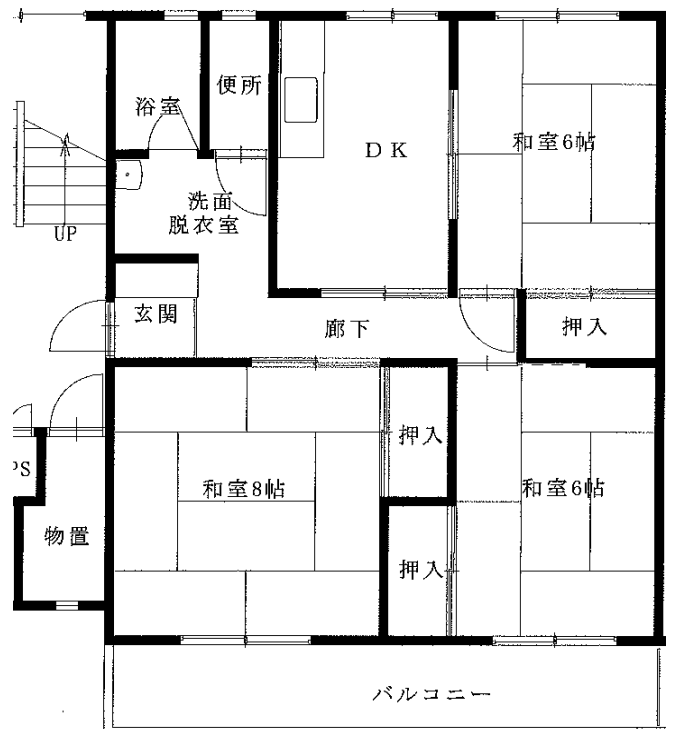

※単身入居可

両石アパート

3DK(1-306・406)

安渡アパート 2DK(1-204)

※単身入居可

上町アパート 2DK(1-303)

※単身入居可

※図面はあくまでイメージです。実際のお部屋とは、広さや形など細部が異なる場合がありますのでご了承ください。

間取図面 宮古地区

八木沢アパート ※単身入居可
3DK-A(3-105)、3DK-B(3-205)

八木沢アパート ※単身入居可
3DK-B(1-304、【反転】1-401)

西ヶ丘アパート ※単身入居可
2LDK(1-402)

西ヶ丘アパート ※単身入居可
3DK(2-403、3-203、4-201)

※部屋によって物置・階段の位置が反転になります。

※図面はあくまでイメージです。実際のお部屋とは、広さや形など細部が異なる場合がありますのでご了承ください。

西ヶ丘北アパート ※単身入居可

2LDK(1-306、1-402、3-405)

西ヶ丘北アパート ※単身入居可

3DK(1-205、3-402)

磯鷄アパート3DK(3-204) ※1・2階

織笠アパート ※単身入居可

2DK(2-306、【反転】2-405)

※図面はあくまでイメージです。実際のお部屋とは、広さや形など細部が異なる場合がありますのでご了承ください。