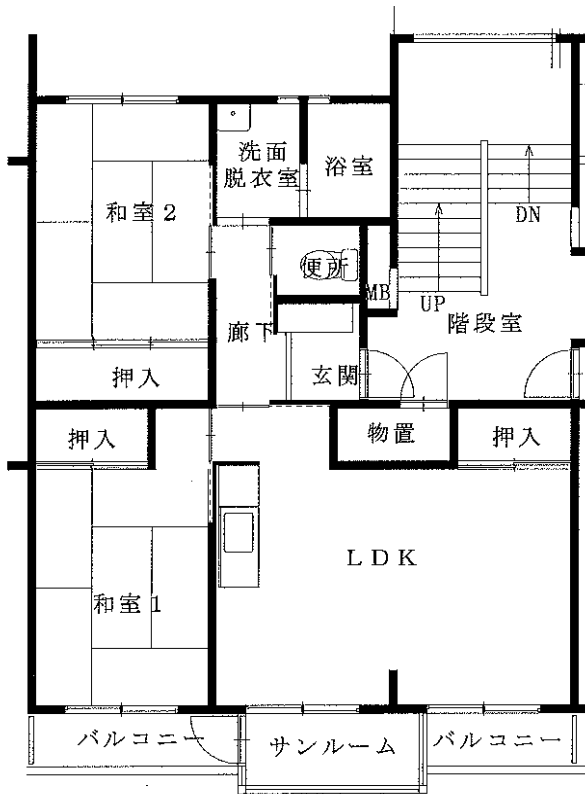

明神前アパート2LDK(2-403)

明神前アパート 3DK(2-402)

鳴石アパート 1LDK(3-101)

※単身入居可

※図面はあくまでイメージです。実際のお部屋とは、広さや形など細部が異なる場合がありますのでご了承ください。

屋敷前アパート 2DK(3-504)

※ペット飼育可 ※単身入居可

片岸アパート 2DK(1-405)

※単身入居可

両石アパート

3DK(1-306・406)

安渡アパート 2DK(1-204)

※単身入居可

上町アパート 2DK(1-303)

※単身入居可

※図面はあくまでイメージです。実際のお部屋とは、広さや形など細部が異なる場合がありますのでご了承ください。

間取図面 宮古地区

八木沢アパート ※単身入居可
3DK-A(3-105)、3DK-B(3-205)

八木沢アパート ※単身入居可
3DK-B(1-304、【反転】1-401)

西ヶ丘アパート ※単身入居可
2LDK(1-402)

西ヶ丘アパート ※単身入居可
3DK(2-403、3-203、4-201)

※部屋によって物置・階段の位置が反転になります。

※図面はあくまでイメージです。実際のお部屋とは、広さや形など細部が異なる場合がありますのでご了承ください。