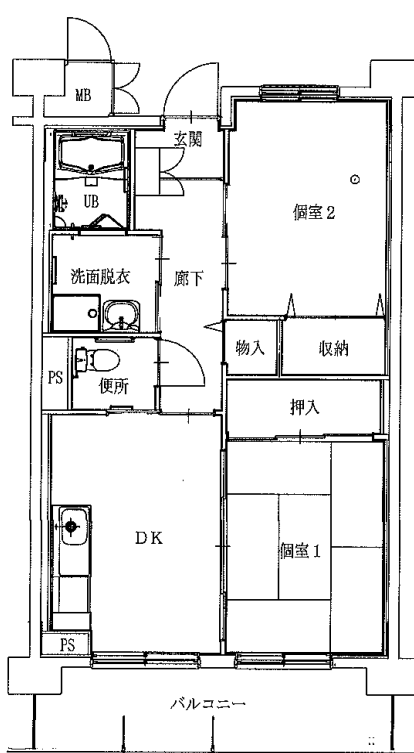

明神前アパート2LDK(2-403)

明神前アパート 3DK(2-402)

鳴石アパート 1LDK(3-101)

※単身入居可

※図面はあくまでイメージです。実際のお部屋とは、広さや形など細部が異なる場合がありますのでご了承ください。

屋敷前アパート 2DK(3-504)

※ペット飼育可 ※単身入居可

片岸アパート 2DK(1-405)

※単身入居可

両石アパート

3DK(1-306・406)

安渡アパート 2DK(1-204)

※単身入居可

上町アパート 2DK(1-303)

※単身入居可

※図面はあくまでイメージです。実際のお部屋とは、広さや形など細部が異なる場合がありますのでご了承ください。

間取図面 宮古地区

八木沢アパート ※単身入居可
3DK-A(3-105)、3DK-B(3-205)

八木沢アパート ※単身入居可
3DK-B(1-304、【反転】1-401)

西ヶ丘アパート ※単身入居可
2LDK(1-402)

西ヶ丘アパート ※単身入居可
3DK(2-403、3-203、4-201)

※部屋によって物置・階段の位置が反転になります。

※図面はあくまでイメージです。実際のお部屋とは、広さや形など細部が異なる場合がありますのでご了承ください。

西ヶ丘北アパート ※単身入居可

2LDK(1-306、1-402、3-405)

西ヶ丘北アパート ※単身入居可

3DK(1-205、3-402)

磯鷄アパート3DK(3-204) ※1・2階

織笠アパート ※単身入居可

2DK(2-306、【反転】2-405)

※図面はあくまでイメージです。実際のお部屋とは、広さや形など細部が異なる場合がありますのでご了承ください。