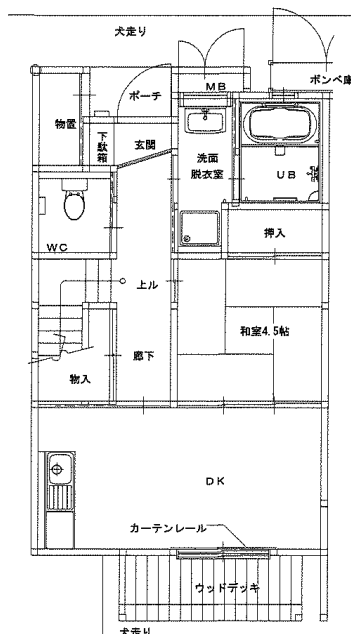

万丁目アパート3DK-A(3-313)

3DK-B(4-433)

万丁目アパート3DK(4-442)

※図面はあくまでイメージです。実際のお部屋とは、広さや形など細部が異なる場合がありますのでご了承ください。

羽沢アパート3DK(1-12)

羽沢アパート2LDK(3-314)

※身体障がい者向け ※単身入居可

※図面はあくまでイメージです。実際のお部屋とは、広さや形など細部が異なる場合がありますのでご了承ください。

駒下アパート 2DK(11-106)

1階

2階

駒下アパート 3DK(12-105)

1階

2階

構井田アパート 2DK(10-101)

※図面はあくまでイメージです。実際のお部屋とは、広さや形など細部が異なる場合がありますのでご了承ください。