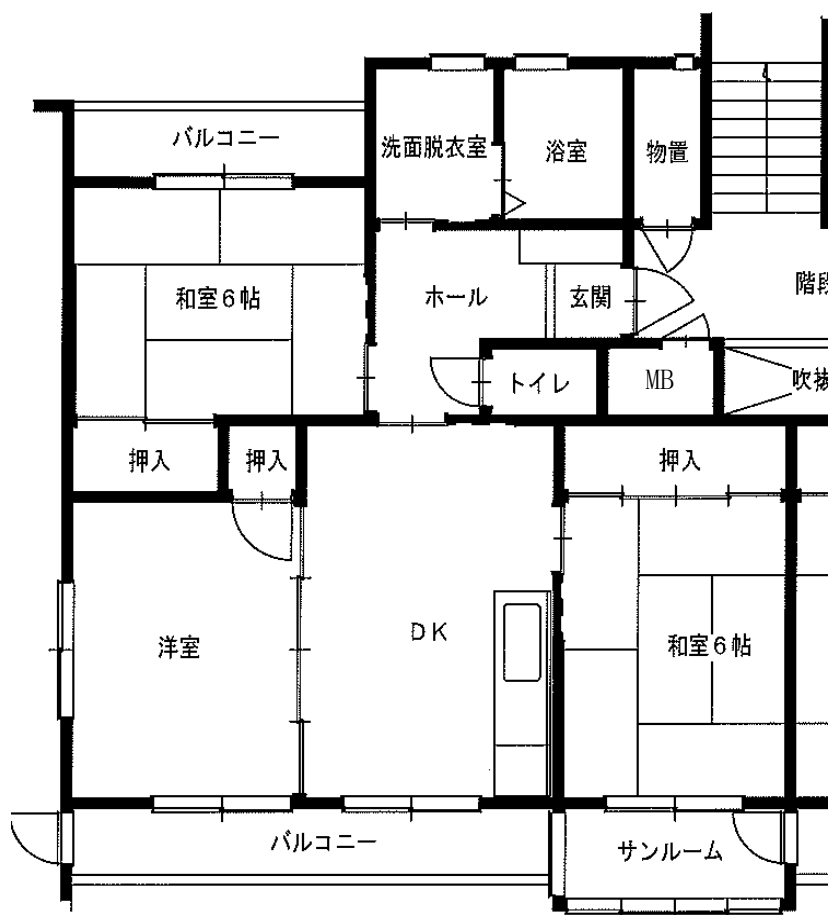

万丁目アパート3DK-A(3-313)

3DK-B(4-433)

万丁目アパート3DK(4-442)

※図面はあくまでイメージです。実際のお部屋とは、広さや形など細部が異なる場合がありますのでご了承ください。

羽沢アパート3DK(1-12)

羽沢アパート2LDK(3-314)

※身体障がい者向け ※単身入居可

※図面はあくまでイメージです。実際のお部屋とは、広さや形など細部が異なる場合がありますのでご了承ください。

駒下アパート 2DK(11-106)

1階

2階

駒下アパート 3DK(12-105)

1階

2階

構井田アパート 2DK(10-101)

※図面はあくまでイメージです。実際のお部屋とは、広さや形など細部が異なる場合がありますのでご了承ください。