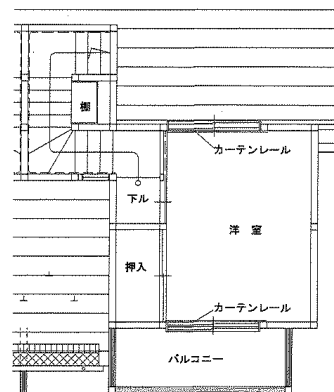

万丁目アパート3DK-A(3-313)

3DK-B(4-433)

万丁目アパート3DK(4-442)

※図面はあくまでイメージです。実際のお部屋とは、広さや形など細部が異なる場合がありますのでご了承ください。

羽沢アパート3DK(1-12)

羽沢アパート2LDK(3-314)

※身体障がい者向け ※単身入居可

※図面はあくまでイメージです。実際のお部屋とは、広さや形など細部が異なる場合がありますのでご了承ください。

駒下アパート 2DK(11-106)

1階

2階

駒下アパート 3DK(12-105)

1階

2階

構井田アパート 2DK(10-101)

※図面はあくまでイメージです。実際のお部屋とは、広さや形など細部が異なる場合がありますのでご了承ください。