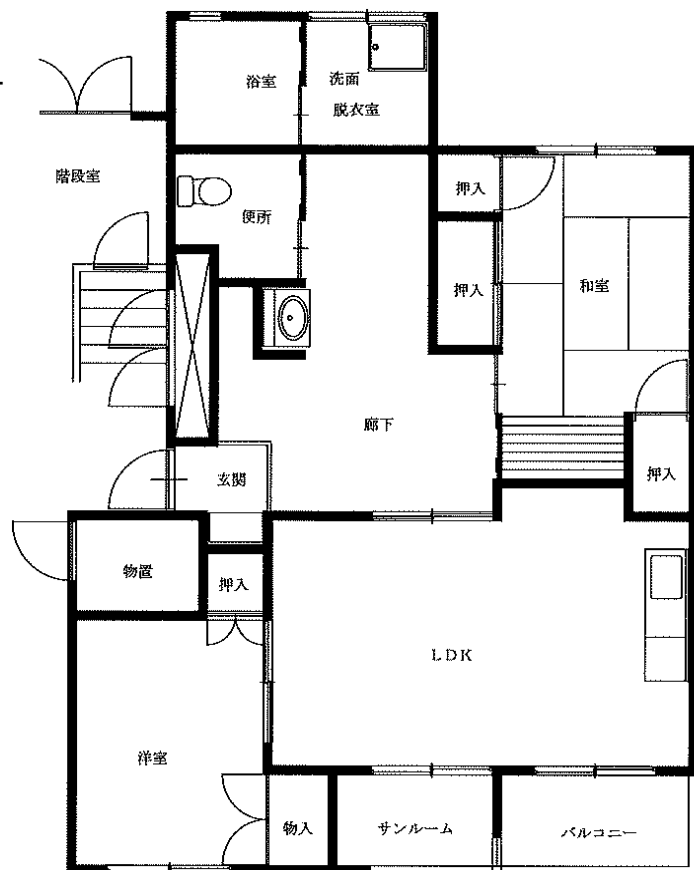

万丁目アパート3DK-A(3-313)

3DK-B(4-433)

万丁目アパート3DK(4-442)

※図面はあくまでイメージです。実際のお部屋とは、広さや形など細部が異なる場合がありますのでご了承ください。

羽沢アパート3DK(1-12)

羽沢アパート2LDK(3-314)

※身体障がい者向け ※単身入居可

※図面はあくまでイメージです。実際のお部屋とは、広さや形など細部が異なる場合がありますのでご了承ください。

駒下アパート 2DK(11-106)

1階

2階

駒下アパート 3DK(12-105)

1階

2階

構井田アパート 2DK(10-101)

※図面はあくまでイメージです。実際のお部屋とは、広さや形など細部が異なる場合がありますのでご了承ください。