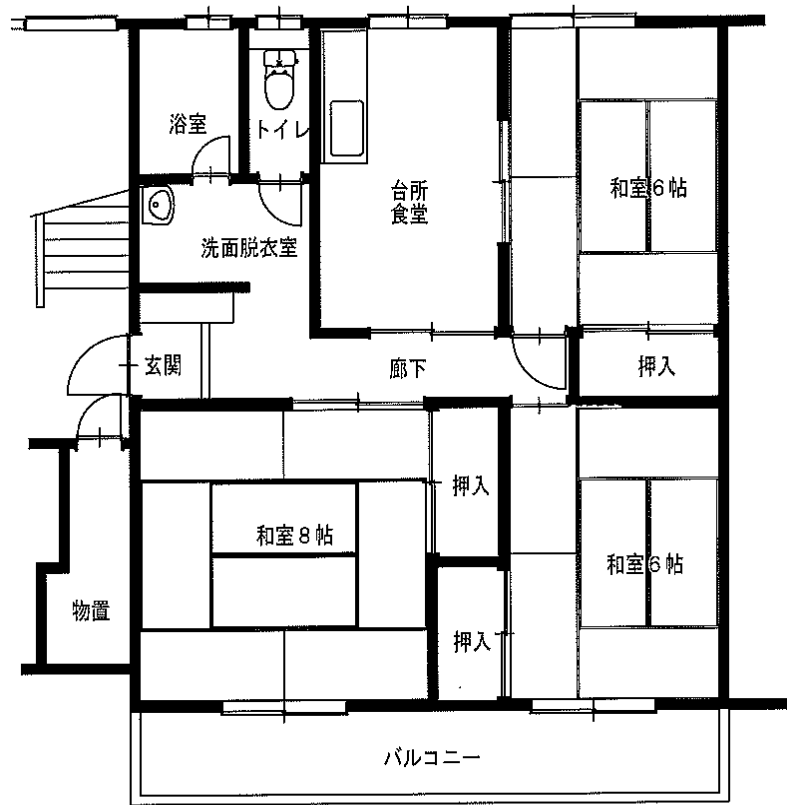

万丁目アパート3DK-A(3-313)

3DK-B(4-433)

万丁目アパート3DK(4-442)

※図面はあくまでイメージです。実際のお部屋とは、広さや形など細部が異なる場合がありますのでご了承ください。

羽沢アパート3DK(1-12)

羽沢アパート2LDK(3-314)

※身体障がい者向け ※単身入居可

※図面はあくまでイメージです。実際のお部屋とは、広さや形など細部が異なる場合がありますのでご了承ください。

駒下アパート 2DK(11-106)

1階

2階

駒下アパート 3DK(12-105)

1階

2階

構井田アパート 2DK(10-101)

※図面はあくまでイメージです。実際のお部屋とは、広さや形など細部が異なる場合がありますのでご了承ください。