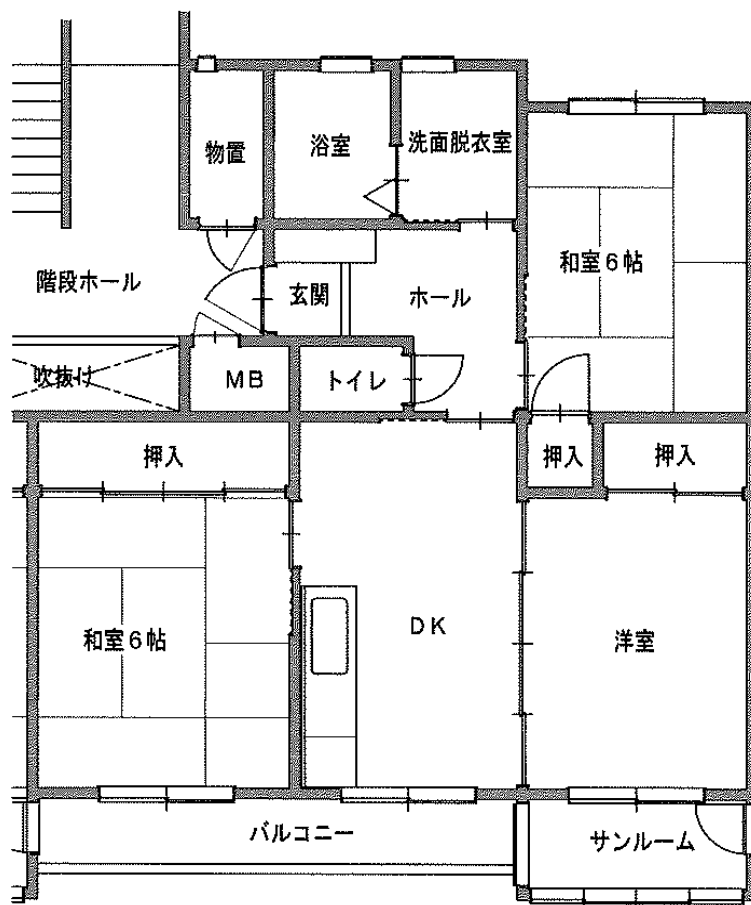

万丁目アパート3DK-A(3-313)

3DK-B(4-433)

万丁目アパート3DK(4-442)

※図面はあくまでイメージです。実際のお部屋とは、広さや形など細部が異なる場合がありますのでご了承ください。

羽沢アパート3DK(1-12)

羽沢アパート2LDK(3-314)

※身体障がい者向け ※単身入居可

※図面はあくまでイメージです。実際のお部屋とは、広さや形など細部が異なる場合がありますのでご了承ください。

駒下アパート 2DK(11-106)

1階

2階

駒下アパート 3DK(12-105)

1階

2階

構井田アパート 2DK(10-101)

※図面はあくまでイメージです。実際のお部屋とは、広さや形など細部が異なる場合がありますのでご了承ください。