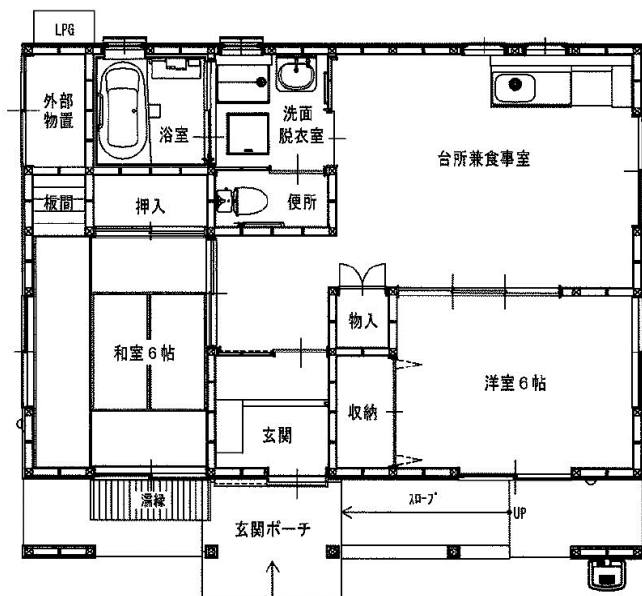

万丁目アパート3DK-A(3-313)

3DK-B(4-433)

万丁目アパート3DK(4-442)

※図面はあくまでイメージです。実際のお部屋とは、広さや形など細部が異なる場合がありますのでご了承ください。

羽沢アパート3DK(1-12)

羽沢アパート2LDK(3-314)

※身体障がい者向け ※単身入居可

※図面はあくまでイメージです。実際のお部屋とは、広さや形など細部が異なる場合がありますのでご了承ください。

駒下アパート 2DK(11-106)

1階

2階

駒下アパート 3DK(12-105)

1階

2階

構井田アパート 2DK(10-101)

※図面はあくまでイメージです。実際のお部屋とは、広さや形など細部が異なる場合がありますのでご了承ください。