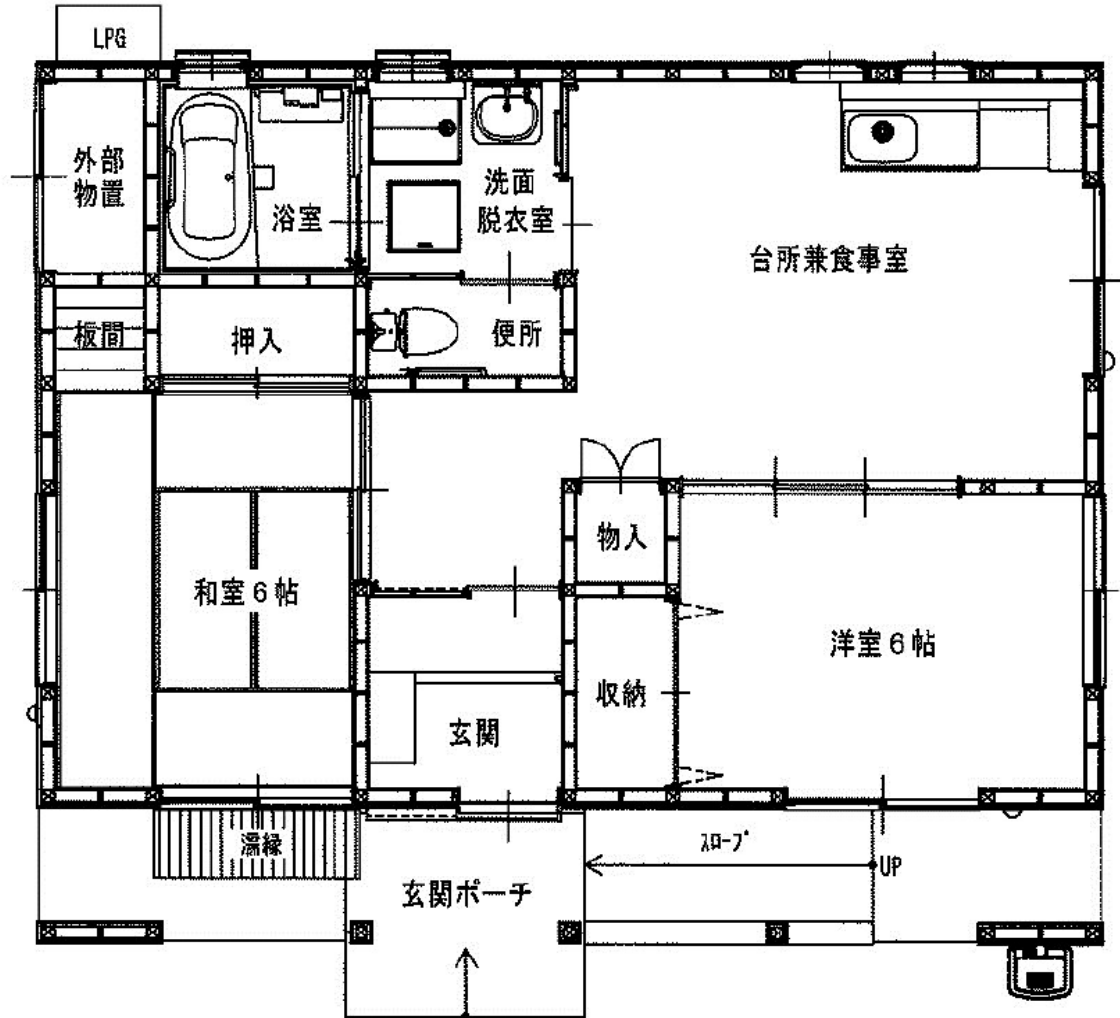

万丁目アパート3DK-A(3-313)

3DK-B(4-423、433)

万丁目アパート3DK-B(4-442)

※図面はあくまでイメージです。実際のお部屋とは、広さや形など細部が異なる場合がありますのでご了承ください。

黒沢尻アパート

2DK(1-406)※単身入居可

※図面はあくまでイメージです。実際のお部屋とは、広さや形など細部が異なる場合がありますのでご了承ください。

羽沢アパート2LDK(3-314)

※身体障がい者向け ※単身入居可

※図面はあくまでイメージです。実際のお部屋とは、広さや形など細部が異なる場合がありますのでご了承ください。

構井田アパート 2DK(10-101)

※図面はあくまでイメージです。実際のお部屋とは、広さや形など細部が異なる場合がありますのでご了承ください。