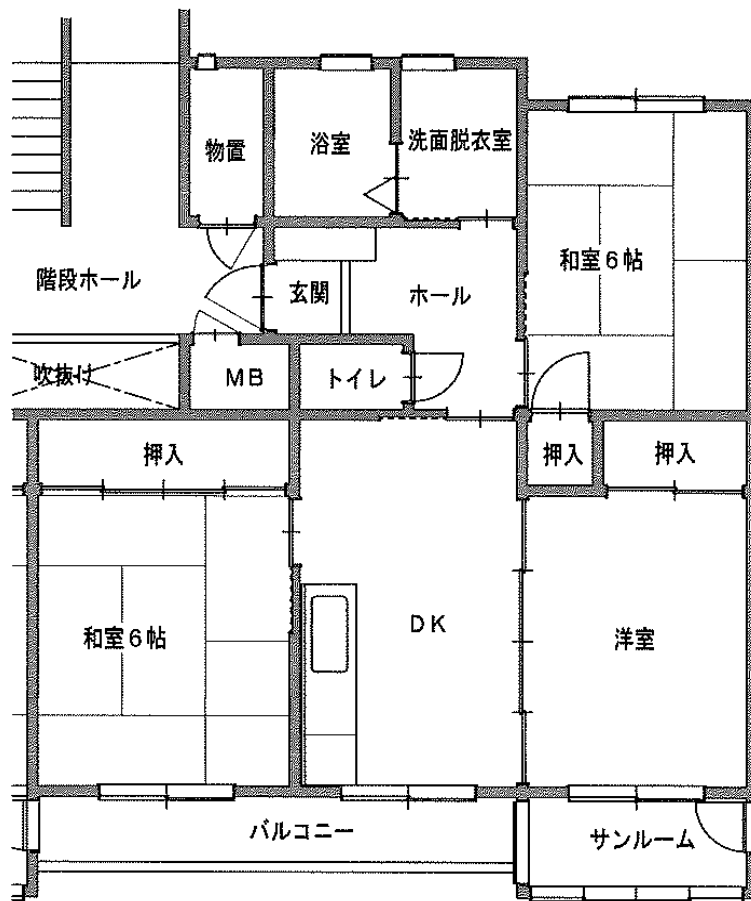

万丁目アパート3DK-A(3-313)

3DK-B(4-423、433)

万丁目アパート3DK-B(4-442)

※図面はあくまでイメージです。実際のお部屋とは、広さや形など細部が異なる場合がありますのでご了承ください。

黒沢尻アパート

2DK(1-406)※単身入居可

※図面はあくまでイメージです。実際のお部屋とは、広さや形など細部が異なる場合がありますのでご了承ください。

羽沢アパート2LDK(3-314)

※身体障がい者向け ※単身入居可

※図面はあくまでイメージです。実際のお部屋とは、広さや形など細部が異なる場合がありますのでご了承ください。

構井田アパート 2DK(10-101)

※図面はあくまでイメージです。実際のお部屋とは、広さや形など細部が異なる場合がありますのでご了承ください。