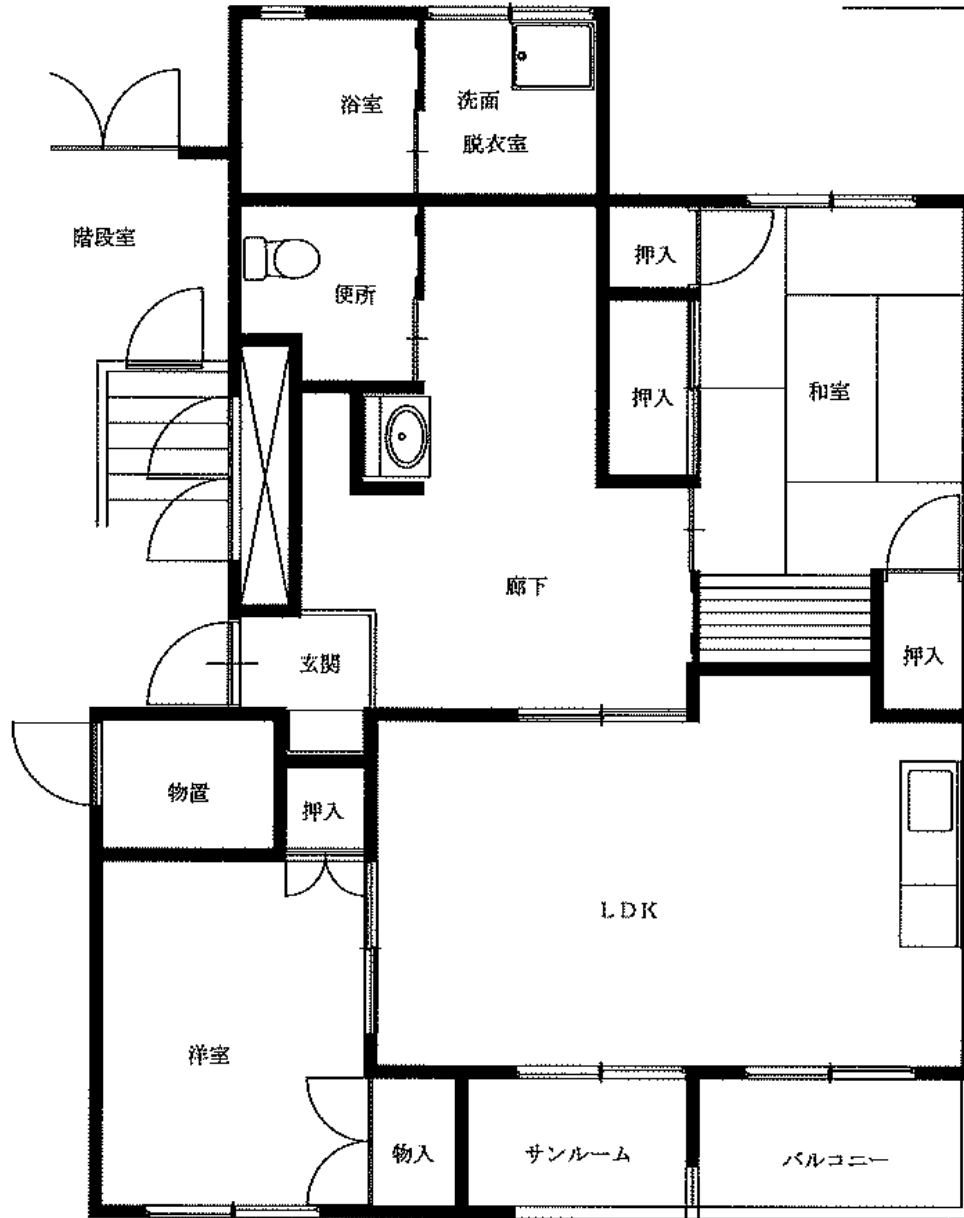

万丁目アパート3DK-A(3-313)

3DK-B(4-423、433)

万丁目アパート3DK-B(4-442)

※図面はあくまでイメージです。実際のお部屋とは、広さや形など細部が異なる場合がありますのでご了承ください。

黒沢尻アパート

2DK(1-406)※単身入居可

※図面はあくまでイメージです。実際のお部屋とは、広さや形など細部が異なる場合がありますのでご了承ください。

羽沢アパート2LDK(3-314)

※身体障がい者向け ※単身入居可

※図面はあくまでイメージです。実際のお部屋とは、広さや形など細部が異なる場合がありますのでご了承ください。

構井田アパート 2DK(10-101)

※図面はあくまでイメージです。実際のお部屋とは、広さや形など細部が異なる場合がありますのでご了承ください。