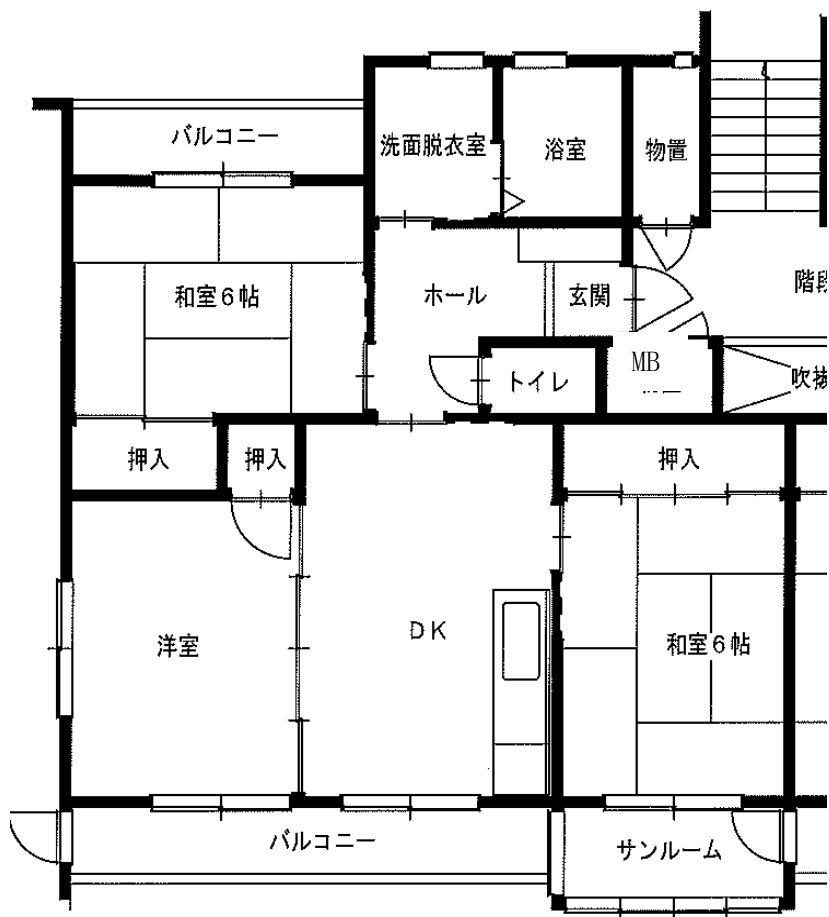

万丁目アパート3DK-A(3-313)

3DK-B(4-423、433)

万丁目アパート3DK-B(4-442)

※図面はあくまでイメージです。実際のお部屋とは、広さや形など細部が異なる場合がありますのでご了承ください。

黒沢尻アパート

2DK(1-406)※単身入居可

※図面はあくまでイメージです。実際のお部屋とは、広さや形など細部が異なる場合がありますのでご了承ください。

羽沢アパート2LDK(3-314)

※身体障がい者向け ※単身入居可

※図面はあくまでイメージです。実際のお部屋とは、広さや形など細部が異なる場合がありますのでご了承ください。

構井田アパート 2DK(10-101)

※図面はあくまでイメージです。実際のお部屋とは、広さや形など細部が異なる場合がありますのでご了承ください。