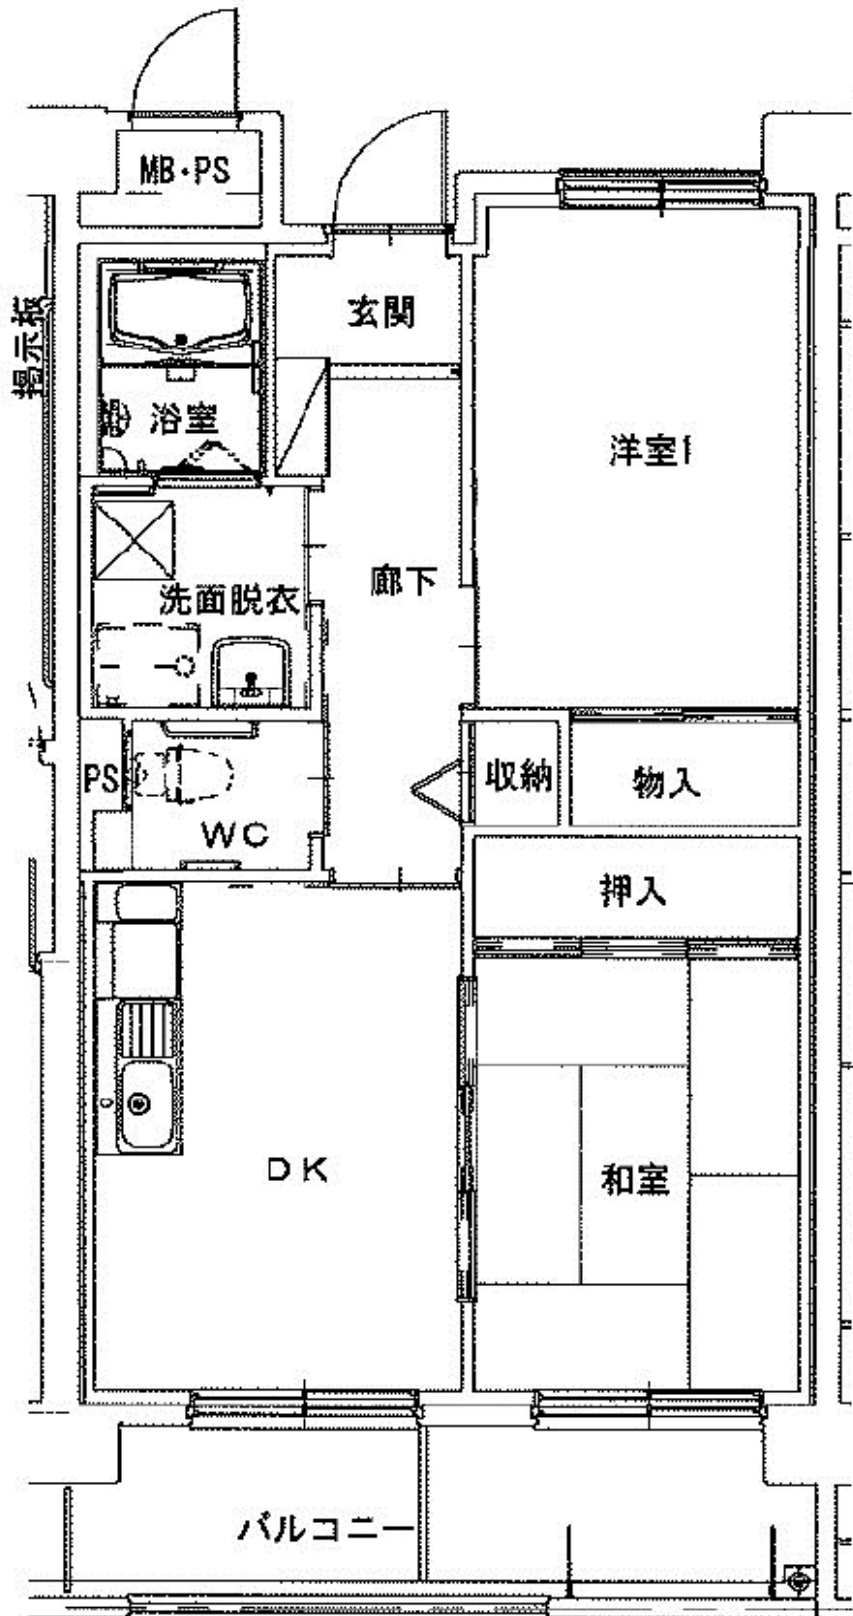

万丁目アパート3DK-A(3-313)

3DK-B(4-423、433)

万丁目アパート3DK-B(4-442)

※図面はあくまでイメージです。実際のお部屋とは、広さや形など細部が異なる場合がありますのでご了承ください。

黒沢尻アパート

2DK(1-406)※単身入居可

※図面はあくまでイメージです。実際のお部屋とは、広さや形など細部が異なる場合がありますのでご了承ください。

羽沢アパート2LDK(3-314)

※身体障がい者向け ※単身入居可

※図面はあくまでイメージです。実際のお部屋とは、広さや形など細部が異なる場合がありますのでご了承ください。

構井田アパート 2DK(10-101)

※図面はあくまでイメージです。実際のお部屋とは、広さや形など細部が異なる場合がありますのでご了承ください。