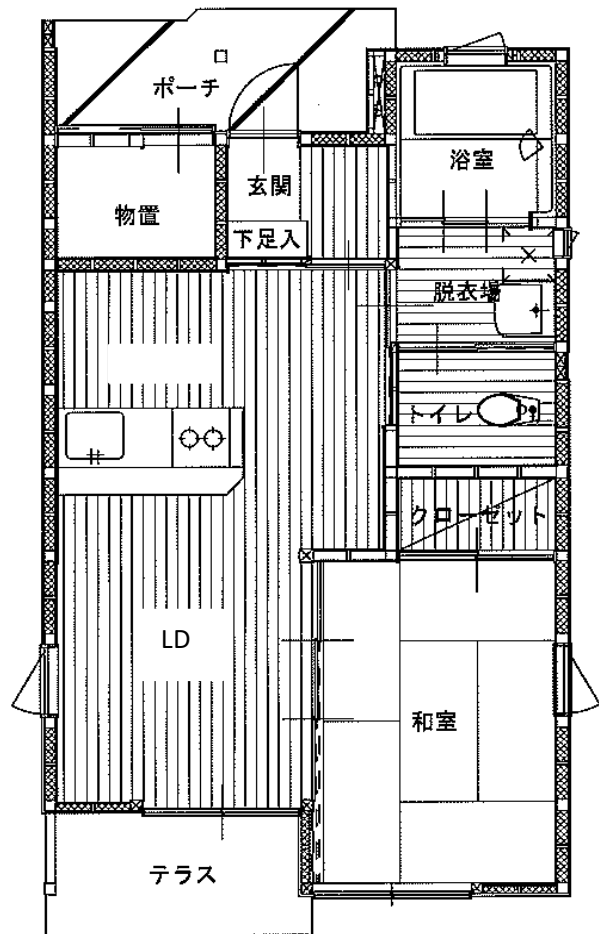

明神前アパート2LDK(2-403)

明神前アパート 3DK(2-402)

鳴石アパート 1LDK(3-101)

※単身入居可

※図面はあくまでイメージです。実際のお部屋とは、広さや形など細部が異なる場合がありますのでご了承ください。

屋敷前アパート 2DK(3-513、【反転】3-512)

※ペット飼育可 ※単身入居可

片岸アパート 2DK(1-405)

※単身入居可

両石アパート

3DK(1-306・406)

安渡アパート 2DK(1-204・404)

※単身入居可

上町アパート 2DK(1-403)

※単身入居可

※図面はあくまでイメージです。実際のお部屋とは、広さや形など細部が異なる場合がありますのでご了承ください。

八木沢アパート ※単身入居可

3DK-A(3-105)、3DK-B(3-205)

八木沢アパート ※単身入居可

3DK-B(1-304、【反転】1-401)

西ヶ丘アパート ※単身入居可

3DK(2-403、3-203、4-201)

西ヶ丘北アパート ※単身入居可

2LDK(1-306、1-402、3-405)

※部屋によって物置・階段の位置が反転になります。

※図面はあくまでイメージです。実際のお部屋とは、広さや形など細部が異なる場合がありますのでご了承ください。

西ヶ丘北アパート ※単身入居可

3DK(1-205、3-402)

織笠アパート ※単身入居可

2DK(2-306、【反転】2-405)

磯鷄アパート3DK(A-203) ※1・2階

磯鷄アパート2DK(C-106)