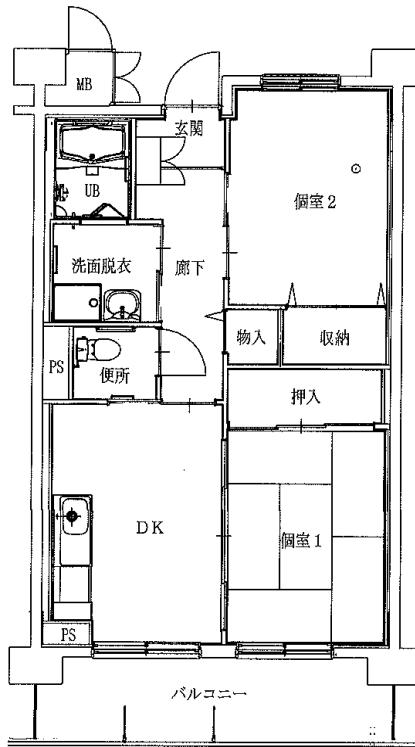

明神前アパート2LDK(2-403)

明神前アパート 3DK(2-402)

鳴石アパート 1LDK(3-101)

※単身入居可

※図面はあくまでイメージです。実際のお部屋とは、広さや形など細部が異なる場合がありますのでご了承ください。

屋敷前アパート 2DK(3-513、【反転】3-512)

※ペット飼育可 ※単身入居可

片岸アパート 2DK(1-405)

※単身入居可

両石アパート

3DK(1-306・406)

安渡アパート 2DK(1-204・404)

※単身入居可

上町アパート 2DK(1-403)

※単身入居可

※図面はあくまでイメージです。実際のお部屋とは、広さや形など細部が異なる場合がありますのでご了承ください。

八木沢アパート ※単身入居可

3DK-A(3-105)、3DK-B(3-205)

八木沢アパート ※単身入居可

3DK-B(1-304、【反転】1-401)

西ヶ丘アパート ※単身入居可

3DK(2-403、3-203、4-201)

西ヶ丘北アパート ※単身入居可

2LDK(1-306、1-402、3-405)

※部屋によって物置・階段の位置が反転になります。

※図面はあくまでイメージです。実際のお部屋とは、広さや形など細部が異なる場合がありますのでご了承ください。

西ヶ丘北アパート ※単身入居可

3DK(1-205、3-402)

織笠アパート ※単身入居可

2DK(2-306、【反転】2-405)

磯鷄アパート3DK(A-203) ※1・2階

磯鷄アパート2DK(C-106)