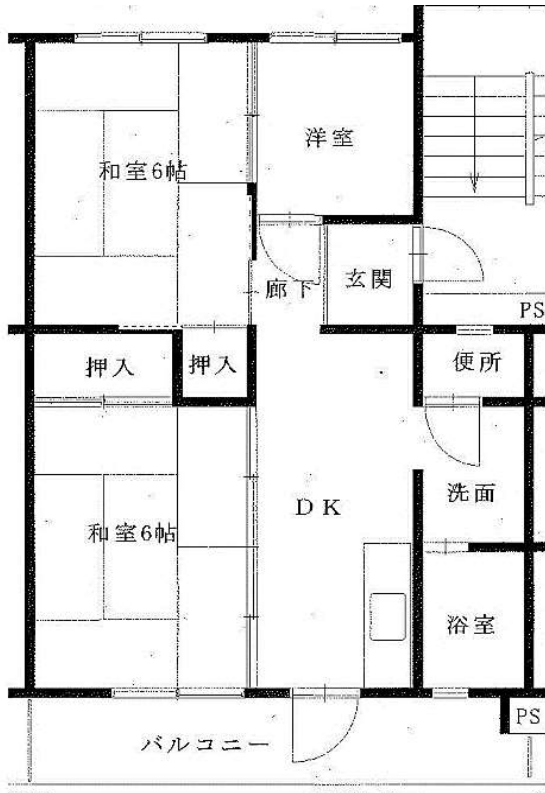

明神前アパート2LDK(2-403)

明神前アパート 3DK(2-402)

鳴石アパート 1LDK(3-101)

※単身入居可

※図面はあくまでイメージです。実際のお部屋とは、広さや形など細部が異なる場合がありますのでご了承ください。

屋敷前アパート 2DK(3-513、【反転】3-512)

※ペット飼育可 ※単身入居可

片岸アパート 2DK(1-405)

※単身入居可

両石アパート

3DK(1-306・406)

安渡アパート 2DK(1-204・404)

※単身入居可

上町アパート 2DK(1-403)

※単身入居可

※図面はあくまでイメージです。実際のお部屋とは、広さや形など細部が異なる場合がありますのでご了承ください。

八木沢アパート ※単身入居可

3DK-A(3-105)、3DK-B(3-205)

八木沢アパート ※単身入居可

3DK-B(1-304、【反転】1-401)

西ヶ丘アパート ※単身入居可

3DK(2-403、3-203、4-201)

西ヶ丘北アパート ※単身入居可

2LDK(1-306、1-402、3-405)

※部屋によって物置・階段の位置が反転になります。

※図面はあくまでイメージです。実際のお部屋とは、広さや形など細部が異なる場合がありますのでご了承ください。

西ヶ丘北アパート ※単身入居可

3DK(1-205、3-402)

織笠アパート ※単身入居可

2DK(2-306、【反転】2-405)

磯鷄アパート3DK(A-203) ※1・2階

磯鷄アパート2DK(C-106)