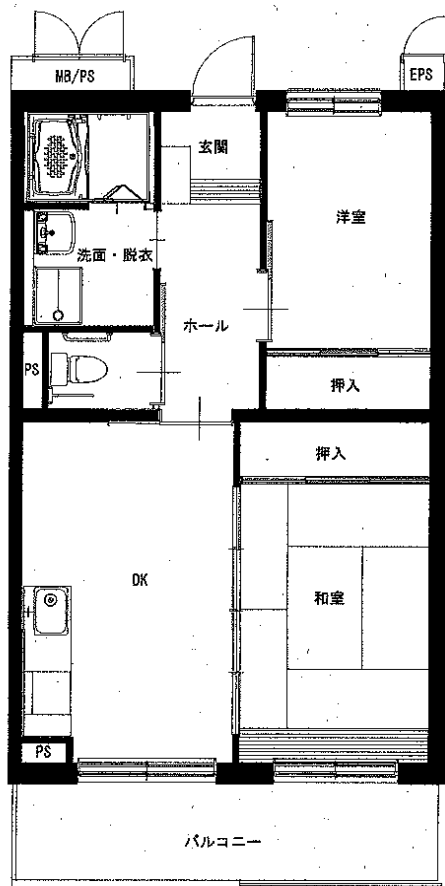

八木沢アパート ※単身入居可

3DK-A(3-105)、3DK-B(3-205)

八木沢アパート ※単身入居可

3DK-B(1-304、【反転】1-401)

西ヶ丘アパート ※単身入居可

3DK(2-403、3-203、4-201)

西ヶ丘北アパート ※単身入居可

2LDK(1-306、1-402、3-405)

※部屋によって物置・階段の位置が反転になります。

※図面はあくまでイメージです。実際のお部屋とは、広さや形など細部が異なる場合がありますのでご了承ください。

西ヶ丘北アパート ※単身入居可

3DK(1-205、3-402)

織笠アパート ※単身入居可

2DK(2-306、【反転】2-405)

磯鷄アパート3DK(A-203) ※1・2階

磯鷄アパート2DK(C-106)

※身体障がい者向け ※単身入居可

※図面はあくまでイメージです。実際のお部屋とは、広さや形など細部が異なる場合がありますのでご了承ください。