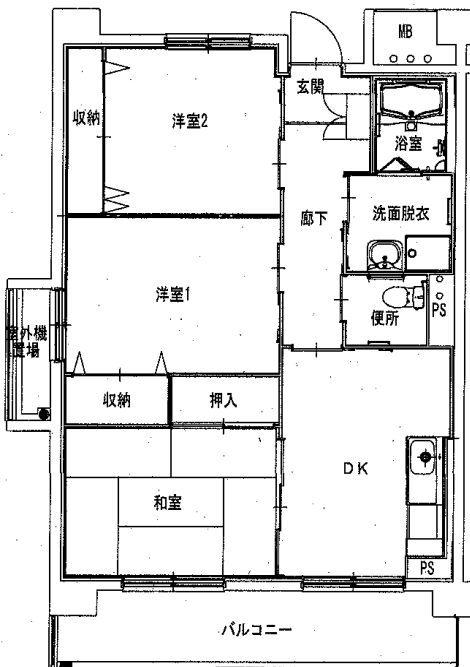

明神前アパート2LDK(2-403)

明神前アパート 3DK(2-402)

鳴石アパート 1LDK(3-101)

※単身入居可

※図面はあくまでイメージです。実際のお部屋とは、広さや形など細部が異なる場合がありますのでご了承ください。

屋敷前アパート 2DK(3-513、【反転】3-512)

※ペット飼育可 ※単身入居可

片岸アパート 2DK(1-405)

※単身入居可

両石アパート

3DK(1-306・406)

安渡アパート 2DK(1-204・404)

※単身入居可

上町アパート 2DK(1-403)

※単身入居可

※図面はあくまでイメージです。実際のお部屋とは、広さや形など細部が異なる場合がありますのでご了承ください。

八木沢アパート ※単身入居可

3DK-A(3-105)、3DK-B(3-205)

八木沢アパート ※単身入居可

3DK-B(1-304、【反転】1-401)

西ヶ丘アパート ※単身入居可

3DK(2-403、3-203、4-201)

西ヶ丘北アパート ※単身入居可

2LDK(1-306、1-402、3-405)

※部屋によって物置・階段の位置が反転になります。

※図面はあくまでイメージです。実際のお部屋とは、広さや形など細部が異なる場合がありますのでご了承ください。

西ヶ丘北アパート ※単身入居可

3DK(1-205、3-402)

織笠アパート ※単身入居可

2DK(2-306、【反転】2-405)

磯鷄アパート3DK(A-203) ※1・2階

磯鷄アパート2DK(C-106)