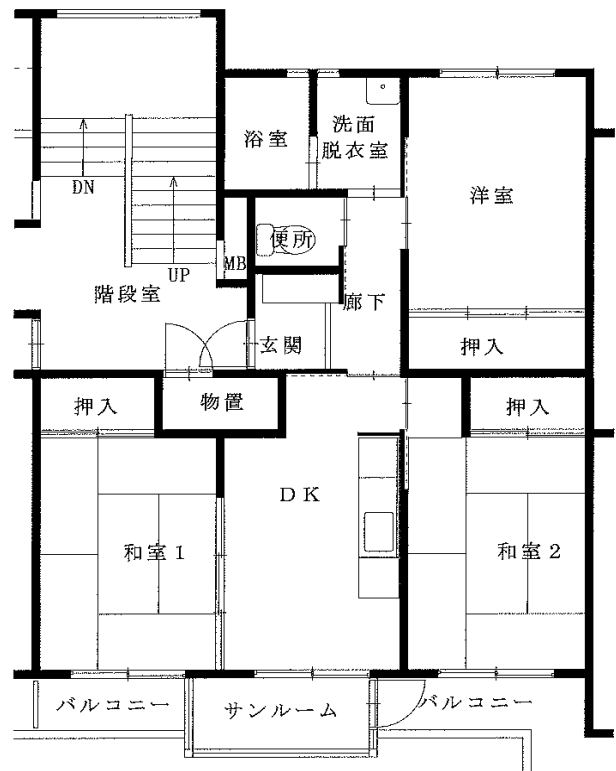

明神前アパート2LDK(2-403)

明神前アパート 3DK(2-402)

鳴石アパート 1LDK(3-101)

※単身入居可

※図面はあくまでイメージです。実際のお部屋とは、広さや形など細部が異なる場合がありますのでご了承ください。

屋敷前アパート 2DK(3-513、【反転】3-512)

※ペット飼育可 ※単身入居可

片岸アパート 2DK(1-405)

※単身入居可

両石アパート

3DK(1-306・406)

安渡アパート 2DK(1-204・404)

※単身入居可

上町アパート 2DK(1-403)

※単身入居可

※図面はあくまでイメージです。実際のお部屋とは、広さや形など細部が異なる場合がありますのでご了承ください。

八木沢アパート ※単身入居可

3DK-A(3-105)、3DK-B(3-205)

八木沢アパート ※単身入居可

3DK-B(1-304、【反転】1-401)

西ヶ丘アパート ※単身入居可

3DK(2-403、3-203、4-201)

西ヶ丘北アパート ※単身入居可

2LDK(1-306、1-402、3-405)

※部屋によって物置・階段の位置が反転になります。

※図面はあくまでイメージです。実際のお部屋とは、広さや形など細部が異なる場合がありますのでご了承ください。

西ヶ丘北アパート ※単身入居可

3DK(1-205、3-402)

織笠アパート ※単身入居可

2DK(2-306、【反転】2-405)

磯鷄アパート3DK(A-203) ※1・2階

磯鷄アパート2DK(C-106)