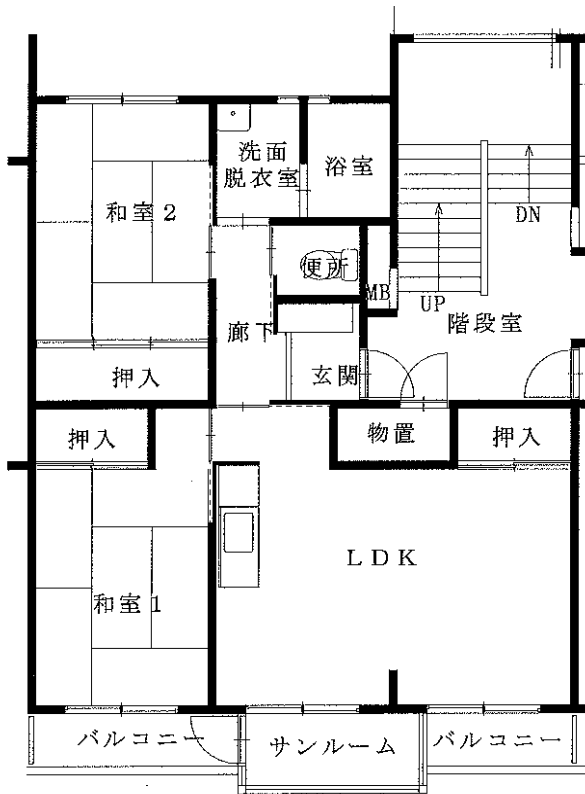

明神前アパート2LDK(2-403)

明神前アパート 3DK(2-402)

鳴石アパート 1LDK(3-101)

※単身入居可

※図面はあくまでイメージです。実際のお部屋とは、広さや形など細部が異なる場合がありますのでご了承ください。

屋敷前アパート 2DK(3-513、【反転】3-512)

※ペット飼育可 ※単身入居可

片岸アパート 2DK(1-405)

※単身入居可

両石アパート

3DK(1-306・406)

安渡アパート 2DK(1-204・404)

※単身入居可

上町アパート 2DK(1-403)

※単身入居可

※図面はあくまでイメージです。実際のお部屋とは、広さや形など細部が異なる場合がありますのでご了承ください。

八木沢アパート ※単身入居可

3DK-A(3-105)、3DK-B(3-205)

八木沢アパート ※単身入居可

3DK-B(1-304、【反転】1-401)

西ヶ丘アパート ※単身入居可

3DK(2-403、3-203、4-201)

西ヶ丘北アパート ※単身入居可

2LDK(1-306、1-402、3-405)

※部屋によって物置・階段の位置が反転になります。

※図面はあくまでイメージです。実際のお部屋とは、広さや形など細部が異なる場合がありますのでご了承ください。

西ヶ丘北アパート ※単身入居可

3DK(1-205、3-402)

織笠アパート ※単身入居可

2DK(2-306、【反転】2-405)

磯鷄アパート3DK(A-203) ※1・2階

磯鷄アパート2DK(C-106)