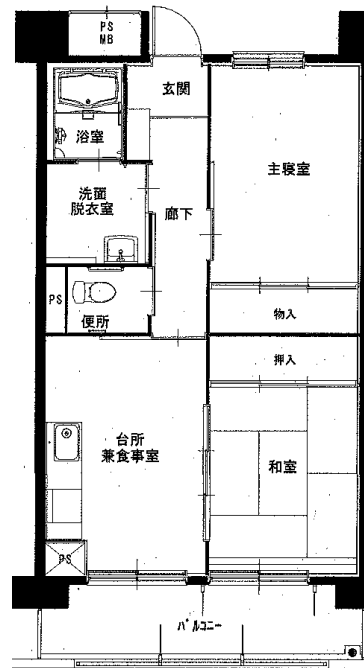

明神前アパート2LDK(2-403)

明神前アパート 3DK(2-402)

鳴石アパート 1LDK(3-101)

※単身入居可

※図面はあくまでイメージです。実際のお部屋とは、広さや形など細部が異なる場合がありますのでご了承ください。

屋敷前アパート 2DK(3-513、【反転】3-512)

※ペット飼育可 ※単身入居可

片岸アパート 2DK(1-405)

※単身入居可

両石アパート

3DK(1-306・406)

安渡アパート 2DK(1-204・404)

※単身入居可

上町アパート 2DK(1-403)

※単身入居可

※図面はあくまでイメージです。実際のお部屋とは、広さや形など細部が異なる場合がありますのでご了承ください。

八木沢アパート ※単身入居可

3DK-A(3-105)、3DK-B(3-205)

八木沢アパート ※単身入居可

3DK-B(1-304、【反転】1-401)

西ヶ丘アパート ※単身入居可

3DK(2-403、3-203、4-201)

西ヶ丘北アパート ※単身入居可

2LDK(1-306、1-402、3-405)

※部屋によって物置・階段の位置が反転になります。

※図面はあくまでイメージです。実際のお部屋とは、広さや形など細部が異なる場合がありますのでご了承ください。

西ヶ丘北アパート ※単身入居可

3DK(1-205、3-402)

織笠アパート ※単身入居可

2DK(2-306、【反転】2-405)

磯鷄アパート3DK(A-203) ※1・2階

磯鷄アパート2DK(C-106)