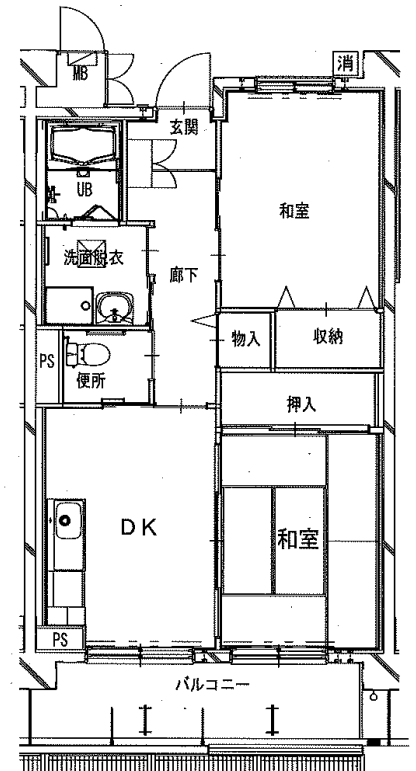

明神前アパート2LDK(2-403)

明神前アパート 3DK(2-402)

鳴石アパート 1LDK(3-101)

※単身入居可

※図面はあくまでイメージです。実際のお部屋とは、広さや形など細部が異なる場合がありますのでご了承ください。

屋敷前アパート 2DK(3-513、【反転】3-512)

※ペット飼育可 ※単身入居可

片岸アパート 2DK(1-405)

※単身入居可

両石アパート

3DK(1-306・406)

安渡アパート 2DK(1-204・404)

※単身入居可

上町アパート 2DK(1-403)

※単身入居可

※図面はあくまでイメージです。実際のお部屋とは、広さや形など細部が異なる場合がありますのでご了承ください。

八木沢アパート ※単身入居可

3DK-A(3-105)、3DK-B(3-205)

八木沢アパート ※単身入居可

3DK-B(1-304、【反転】1-401)

西ヶ丘アパート ※単身入居可

3DK(2-403、3-203、4-201)

西ヶ丘北アパート ※単身入居可

2LDK(1-306、1-402、3-405)

※部屋によって物置・階段の位置が反転になります。

※図面はあくまでイメージです。実際のお部屋とは、広さや形など細部が異なる場合がありますのでご了承ください。

西ヶ丘北アパート ※単身入居可

3DK(1-205、3-402)

織笠アパート ※単身入居可

2DK(2-306、【反転】2-405)

磯鷄アパート3DK(A-203) ※1・2階

磯鷄アパート2DK(C-106)