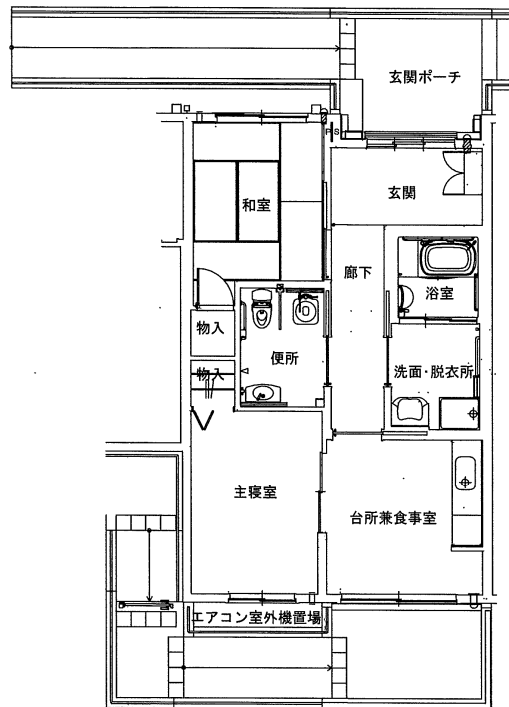

八木沢アパート ※単身入居可

3DK-A(3-105)、3DK-B(3-205)

八木沢アパート ※単身入居可

3DK-B(1-304、【反転】1-401)

西ヶ丘アパート ※単身入居可

3DK(2-403、3-203、4-201)

西ヶ丘北アパート ※単身入居可

2LDK(1-306、1-402、3-405)

※部屋によって物置・階段の位置が反転になります。

※図面はあくまでイメージです。実際のお部屋とは、広さや形など細部が異なる場合がありますのでご了承ください。

西ヶ丘北アパート ※単身入居可

3DK(1-205、3-402)

織笠アパート ※単身入居可

2DK(2-306、【反転】2-405)

磯鷄アパート3DK(A-203) ※1・2階

磯鷄アパート2DK(C-106)

※身体障がい者向け ※単身入居可

※図面はあくまでイメージです。実際のお部屋とは、広さや形など細部が異なる場合がありますのでご了承ください。