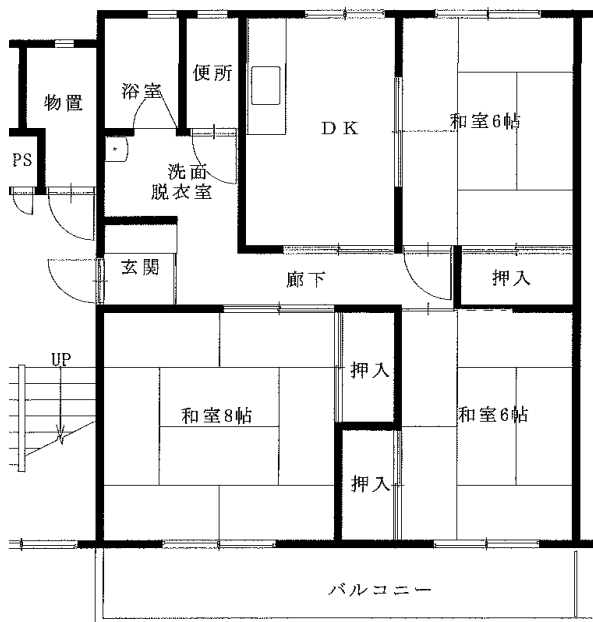

※単身入居可

両石アパート

3DK(1-306・406)

安渡アパート 2DK(1-204・404)

※単身入居可

上町アパート 2DK(1-403)

※単身入居可

※図面はあくまでイメージです。実際のお部屋とは、広さや形など細部が異なる場合がありますのでご了承ください。

八木沢アパート ※単身入居可

3DK-A(3-105)、3DK-B(3-205)

八木沢アパート ※単身入居可

3DK-B(1-304、【反転】1-401)

西ヶ丘アパート ※単身入居可

3DK(2-403、3-203、4-201)

西ヶ丘北アパート ※単身入居可

2LDK(1-306、1-402、3-405)

※部屋によって物置・階段の位置が反転になります。

※図面はあくまでイメージです。実際のお部屋とは、広さや形など細部が異なる場合がありますのでご了承ください。

西ヶ丘北アパート ※単身入居可

3DK(1-205、3-402)

織笠アパート ※単身入居可

2DK(2-306、【反転】2-405)

磯鷄アパート3DK(A-203) ※1・2階

磯鷄アパート2DK(C-106)

※身体障がい者向け ※単身入居可

※図面はあくまでイメージです。実際のお部屋とは、広さや形など細部が異なる場合がありますのでご了承ください。