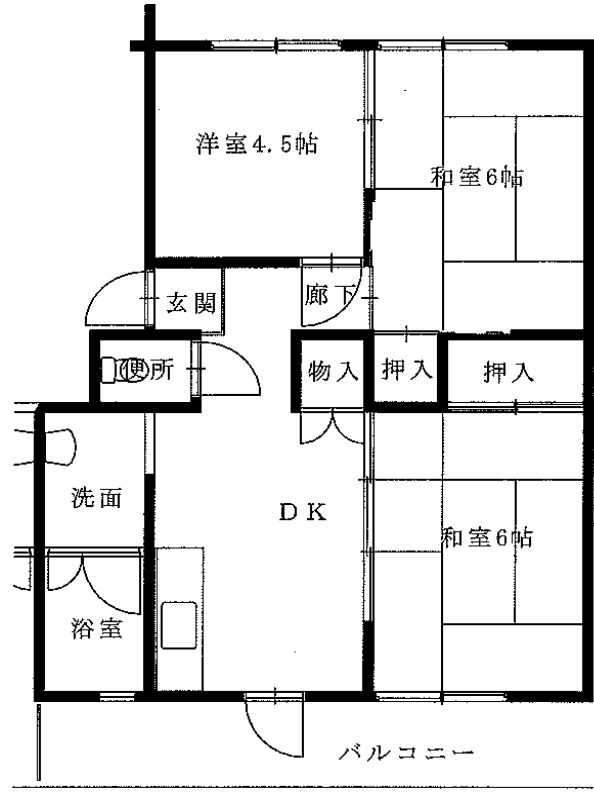

明神前アパート2LDK(2-403)

明神前アパート 3DK(2-402)

鳴石アパート 1LDK(3-101)

※単身入居可

※図面はあくまでイメージです。実際のお部屋とは、広さや形など細部が異なる場合がありますのでご了承ください。

屋敷前アパート 2DK(3-513、【反転】3-512)

※ペット飼育可 ※単身入居可

片岸アパート 2DK(1-405)

※単身入居可

両石アパート

3DK(1-306・406)

安渡アパート 2DK(1-204・404)

※単身入居可

上町アパート 2DK(1-403)

※単身入居可

※図面はあくまでイメージです。実際のお部屋とは、広さや形など細部が異なる場合がありますのでご了承ください。

八木沢アパート ※単身入居可

3DK-A(3-105)、3DK-B(3-205)

八木沢アパート ※単身入居可

3DK-B(1-304、【反転】1-401)

西ヶ丘アパート ※単身入居可

3DK(2-403、3-203、4-201)

西ヶ丘北アパート ※単身入居可

2LDK(1-306、1-402、3-405)

※部屋によって物置・階段の位置が反転になります。

※図面はあくまでイメージです。実際のお部屋とは、広さや形など細部が異なる場合がありますのでご了承ください。

西ヶ丘北アパート ※単身入居可

3DK(1-205、3-402)

織笠アパート ※単身入居可

2DK(2-306、【反転】2-405)

磯鷄アパート3DK(A-203) ※1・2階

磯鷄アパート2DK(C-106)