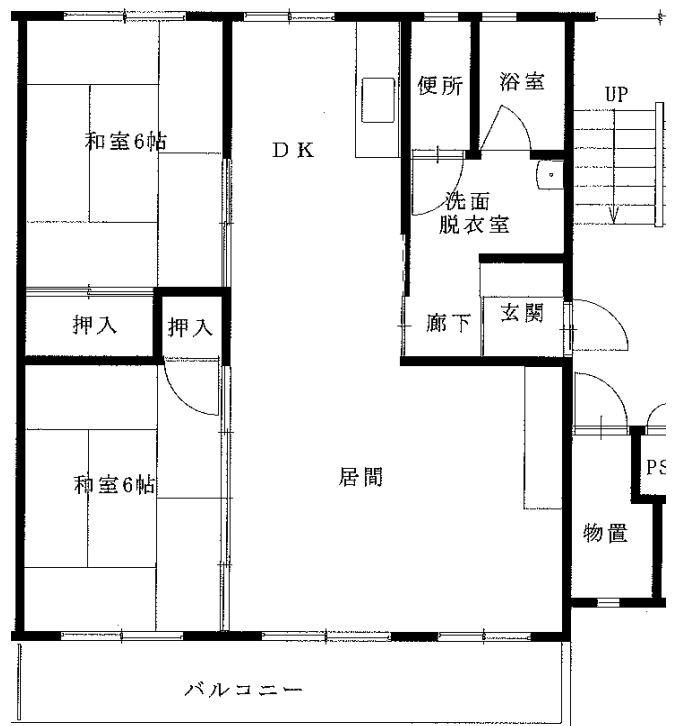

※単身入居可

両石アパート

3DK(1-306・406)

安渡アパート 2DK(1-204・404)

※単身入居可

上町アパート 2DK(1-403)

※単身入居可

※図面はあくまでイメージです。実際のお部屋とは、広さや形など細部が異なる場合がありますのでご了承ください。

八木沢アパート ※単身入居可

3DK-A(3-105)、3DK-B(3-205)

八木沢アパート ※単身入居可

3DK-B(1-304、【反転】1-401)

西ヶ丘アパート ※単身入居可

3DK(2-403、3-203、4-201)

西ヶ丘北アパート ※単身入居可

2LDK(1-306、1-402、3-405)

※部屋によって物置・階段の位置が反転になります。

※図面はあくまでイメージです。実際のお部屋とは、広さや形など細部が異なる場合がありますのでご了承ください。

西ヶ丘北アパート ※単身入居可

3DK(1-205、3-402)

織笠アパート ※単身入居可

2DK(2-306、【反転】2-405)

磯鷄アパート3DK(A-203) ※1・2階

磯鷄アパート2DK(C-106)

※身体障がい者向け ※単身入居可

※図面はあくまでイメージです。実際のお部屋とは、広さや形など細部が異なる場合がありますのでご了承ください。