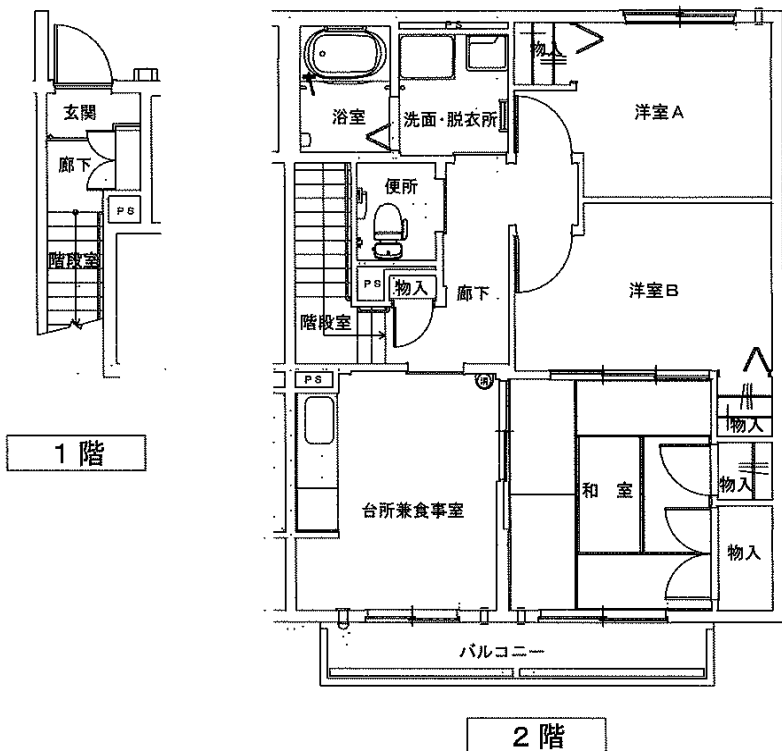

八木沢アパート ※単身入居可

3DK-A(3-105)、3DK-B(3-205)

八木沢アパート ※単身入居可

3DK-B(1-304、【反転】1-401)

西ヶ丘アパート ※単身入居可

3DK(2-403、3-203、4-201)

西ヶ丘北アパート ※単身入居可

2LDK(1-306、1-402、3-405)

※部屋によって物置・階段の位置が反転になります。

※図面はあくまでイメージです。実際のお部屋とは、広さや形など細部が異なる場合がありますのでご了承ください。

西ヶ丘北アパート ※単身入居可

3DK(1-205、3-402)

織笠アパート ※単身入居可

2DK(2-306、【反転】2-405)

磯鷄アパート3DK(A-203) ※1・2階

磯鷄アパート2DK(C-106)

※身体障がい者向け ※単身入居可

※図面はあくまでイメージです。実際のお部屋とは、広さや形など細部が異なる場合がありますのでご了承ください。