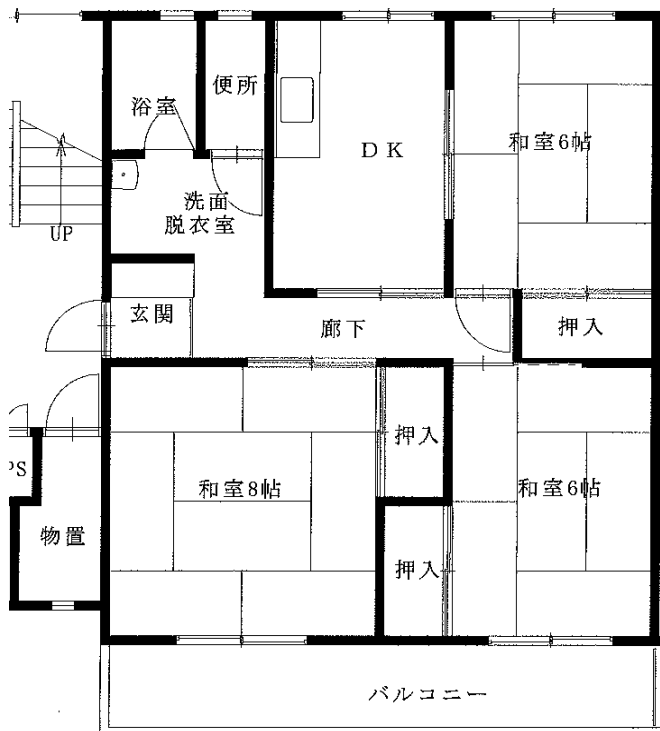

※単身入居可

両石アパート

3DK(1-306・406)

安渡アパート 2DK(1-204・404)

※単身入居可

上町アパート 2DK(1-403)

※単身入居可

※図面はあくまでイメージです。実際のお部屋とは、広さや形など細部が異なる場合がありますのでご了承ください。

八木沢アパート ※単身入居可

3DK-A(3-105)、3DK-B(3-205)

八木沢アパート ※単身入居可

3DK-B(1-304、【反転】1-401)

西ヶ丘アパート ※単身入居可

3DK(2-403、3-203、4-201)

西ヶ丘北アパート ※単身入居可

2LDK(1-306、1-402、3-405)

※部屋によって物置・階段の位置が反転になります。

※図面はあくまでイメージです。実際のお部屋とは、広さや形など細部が異なる場合がありますのでご了承ください。

西ヶ丘北アパート ※単身入居可

3DK(1-205、3-402)

織笠アパート ※単身入居可

2DK(2-306、【反転】2-405)

磯鷄アパート3DK(A-203) ※1・2階

磯鷄アパート2DK(C-106)

※身体障がい者向け ※単身入居可

※図面はあくまでイメージです。実際のお部屋とは、広さや形など細部が異なる場合がありますのでご了承ください。