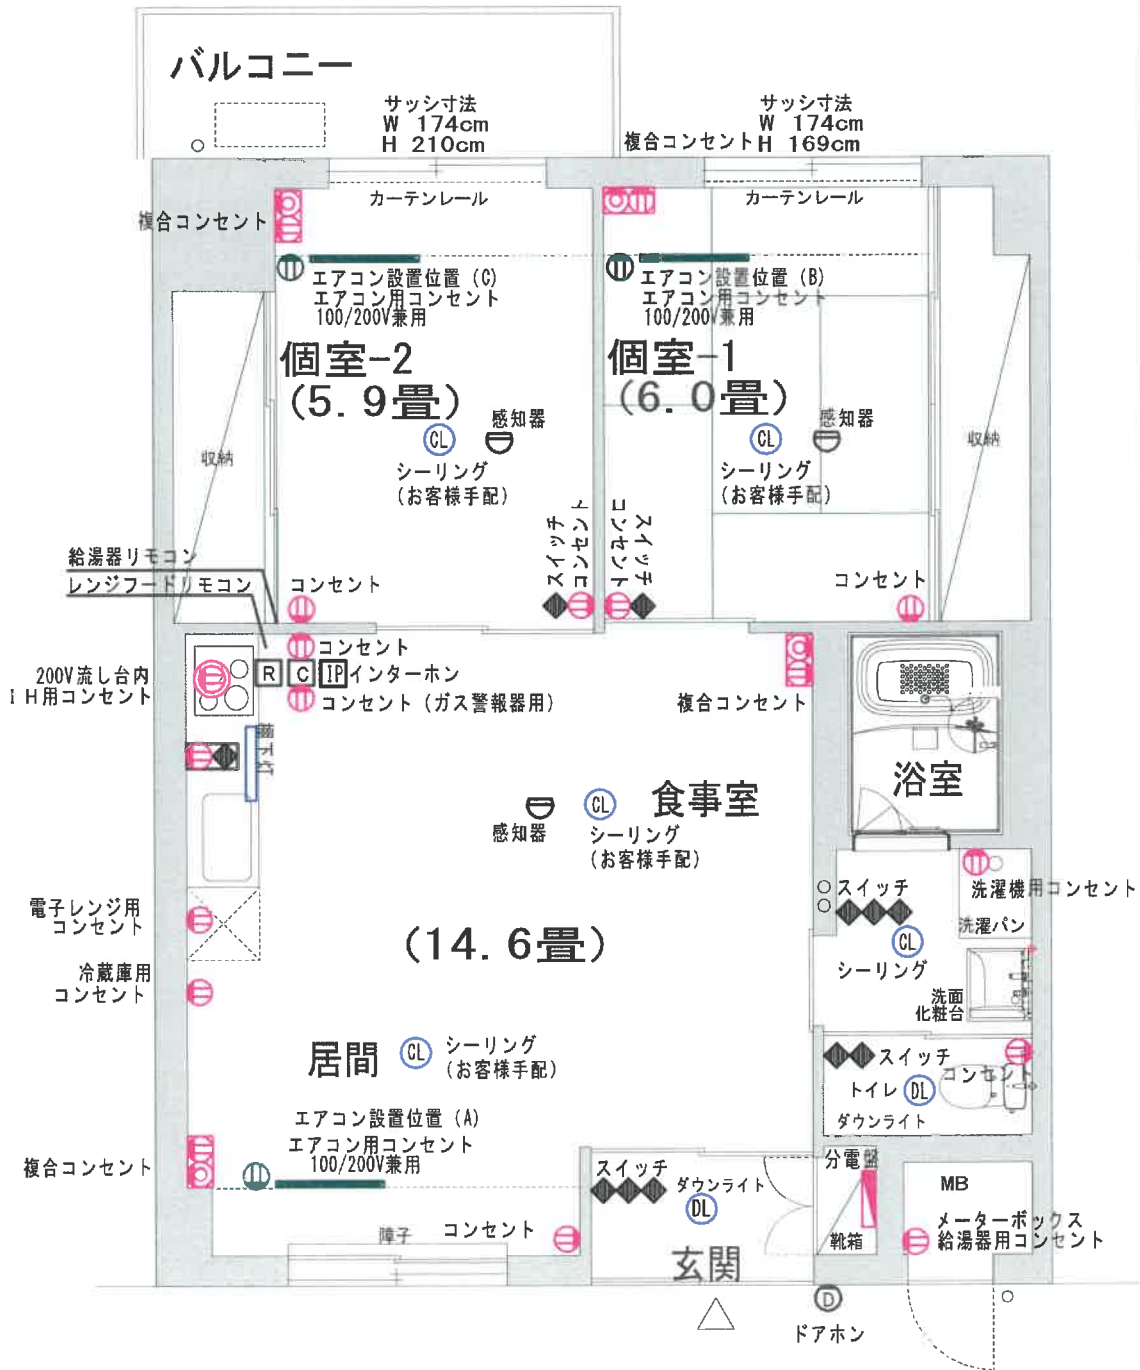

# 天神復興住宅 103号

2LDK

501	502	503	504		505	506	507	508		509	510	511	512
401	402	403	404		405	406	407	408		409	410	411	412
301	302	303	304		305	306	307	308		309	310	311	312
201	202	203	204		205	206	207	208					物置
101	102	103	104		105	106	107	108					

該当箇所赤文字

- ◆ スイッチ
- Ⓜ コンセント
- Ⓛ ドアホン
- Ⓞ シーリング
- Ⓜ エアコン用コンセント (100/200V兼用)
- Ⓜ インターホン
- Ⓞ ダウンライト
- Ⓜ 複合コンセント (コンセント・TEL・TV)
- Ⓜ 棚下灯
- 感知器
- Ⓜ IH用コンセント (200V)

- 101
- 103
- 104
- 105
- 108
- 201
- 203
- 204
- 309
- 312
- 401
- 403
- 404
- 509
- 512

廊下