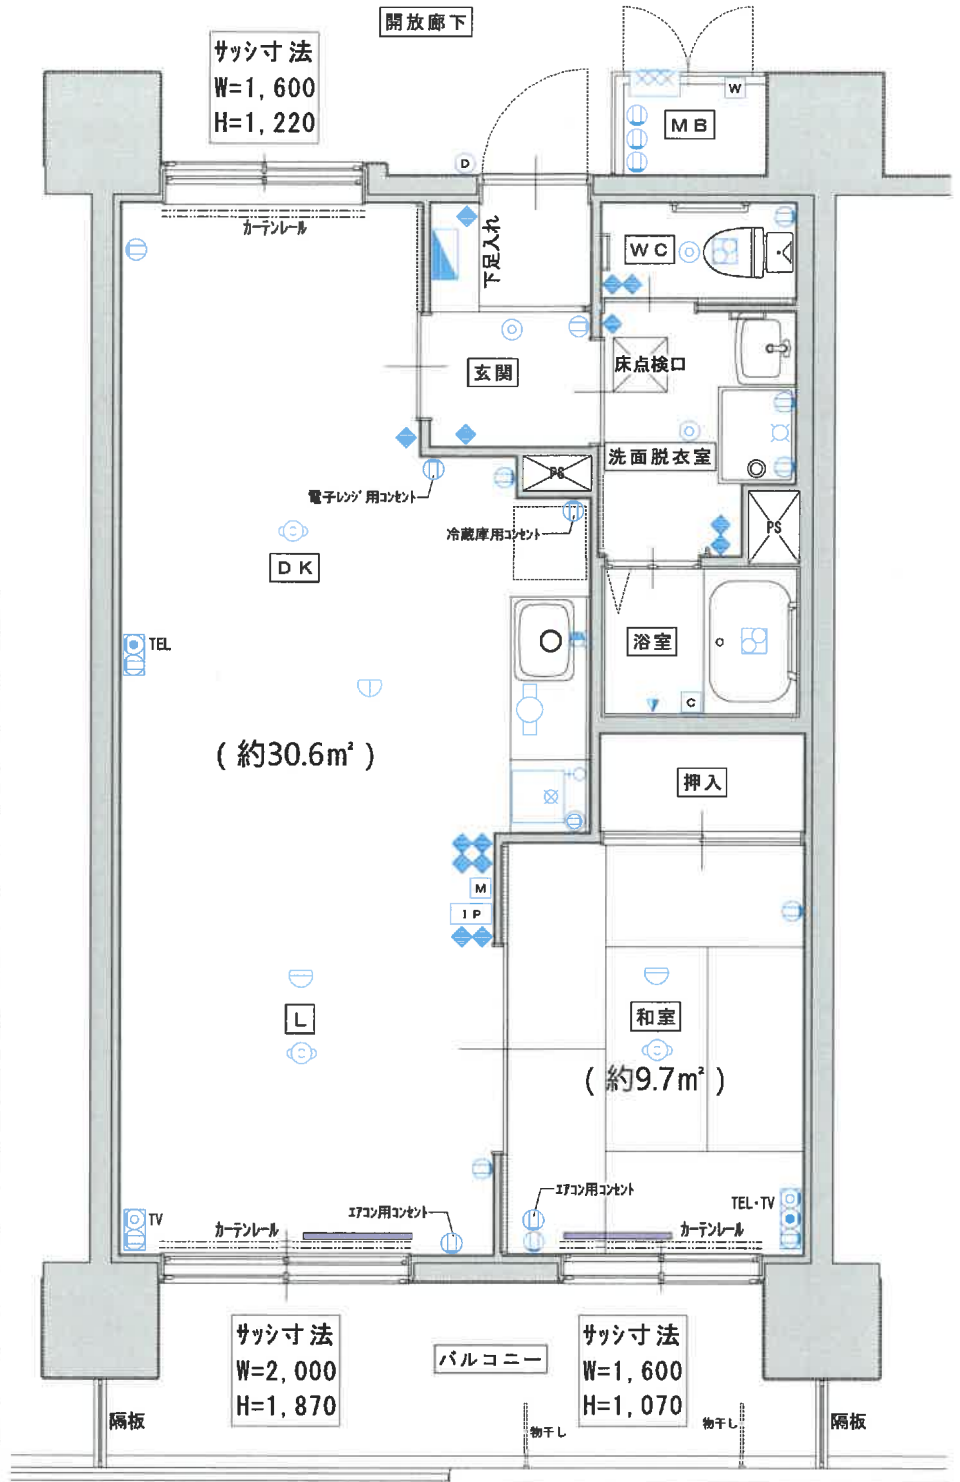

大町復興住宅4号棟

記号凡例	
	ワイドハンドル形スイッチ
	埋込コンセント
	1H用コンセント 2P20A250V E付
	複合アウトレット コンセント2P15A x 2+TEL
	複合アウトレット TEL+コンセント
	複合アウトレット TV+コンセント
	丸型引掛シーリング
	分電盤
	LED調下灯
	LEDキッチンライト
	LED埋込天井灯
	ドアホン
	住戸用情報盤
	給湯器メインリモコン
	給湯器リモコン
	差動式スポット型感知器
	定温式スポット型感知器
	電力量計
	暖房便座付暖房便器
	混合栓付洗面化粧台
	洗濯機パン
	混合栓
	シャワー金具
	洗濯機用水栓
	ガスコック
	ガス給湯器
	天井換気扇
	レンジフードファン
	エアコン設置位置 (詳細は別図参照)

1LDKタイプ
S=1/60

	2LDK	2LDK	1LDK	1LDK	2LDK	2LDK	
	801	802	803	804	805	806	8F
	701	702	703	704	705	706	7F
	601	602	603	604	605	606	6F
EV	501	502	503	504	505	506	5F
	401	402	403	404	405	406	4F
	301	302	303	304	305	306	3F
	201	202	203	204	205	集会所	2F
倉庫2		倉庫1		店舗			1F

住戸タイプ配置立面図