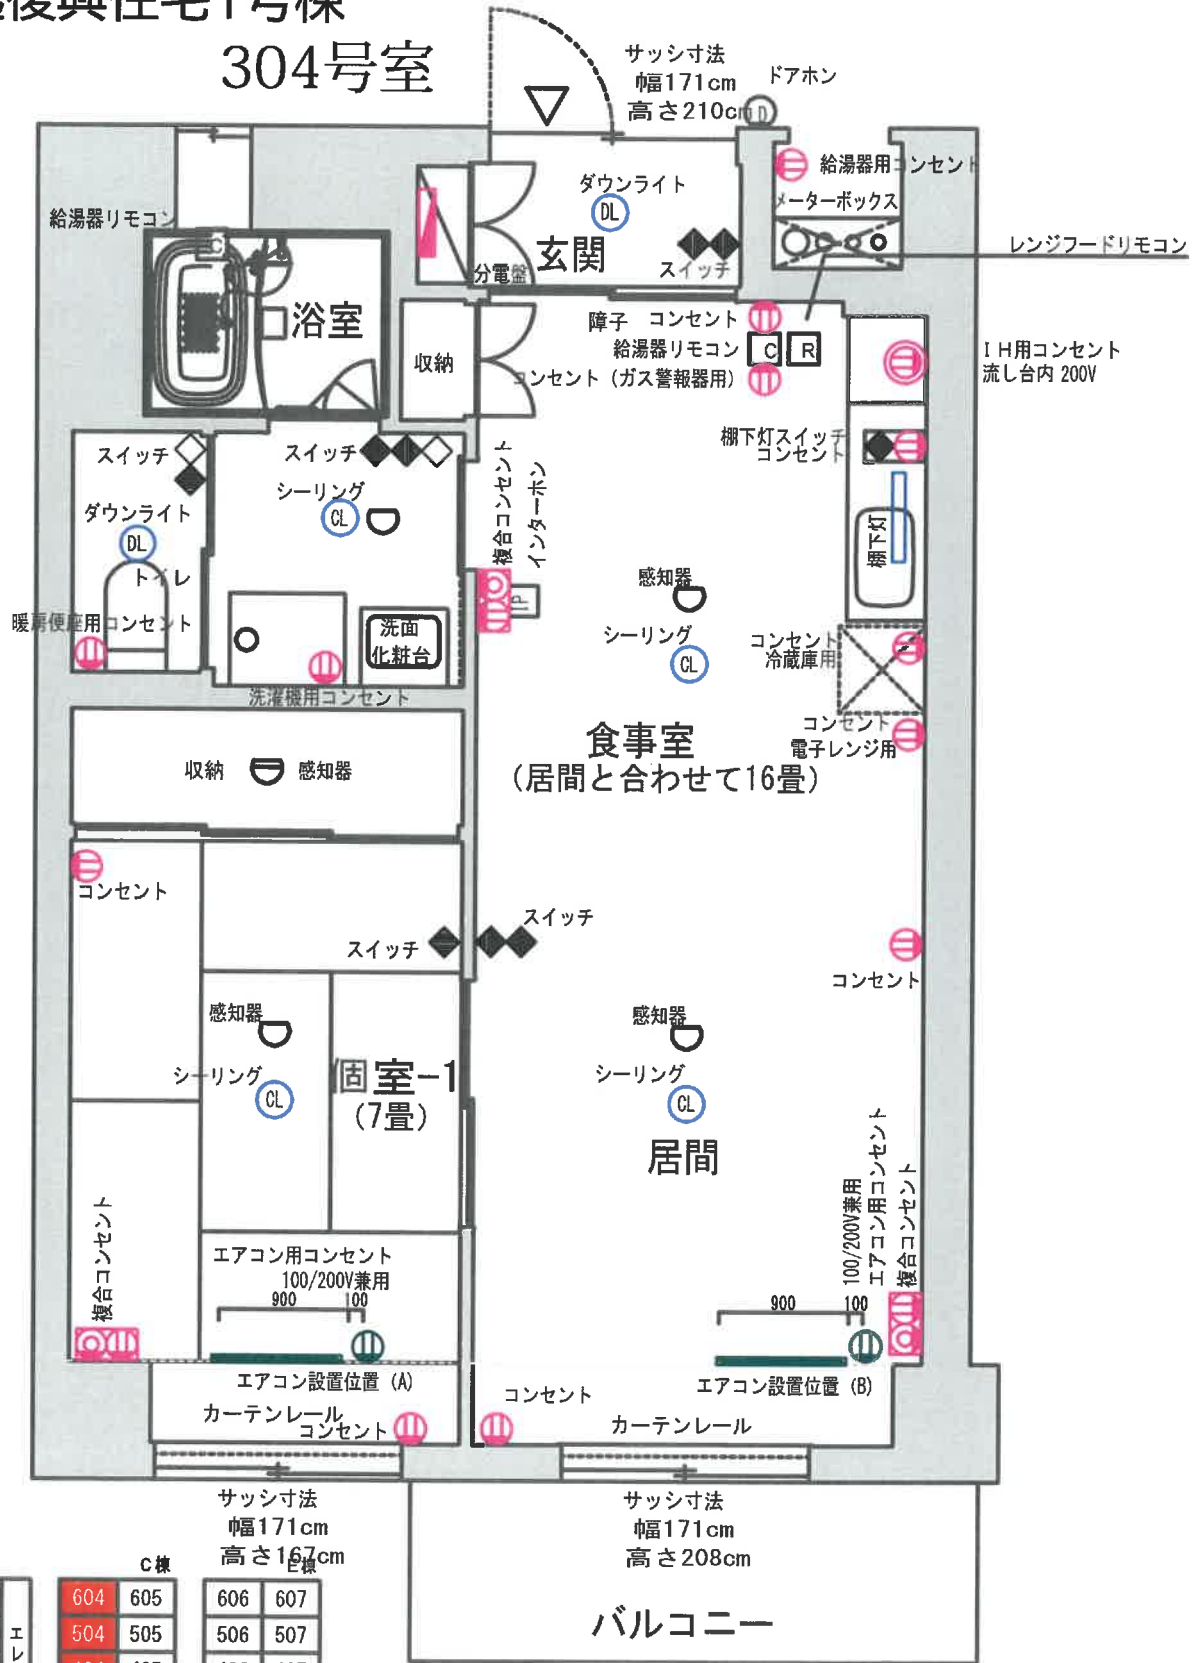

- ◆ スイッチ
- コンセント
- Ⓜ ドアホン
- Ⓒ シーリング
- エアコン用コンセント (100/200V兼用)
- Ⓜ IP インターホン
- Ⓓ ダウンライト
- 複合コンセント (コンセント・TEL・TV)
- ▭ 棚下灯
- 感知器
- IH用コンセント (200V)

只越復興住宅1号棟 304号室

W棟			C棟		E棟	
601	602	603	604	605	606	607
501	502	503	504	505	506	507
401	402	403	404	405	406	407
301	302	303	304	305	306	307
201	202	203	集会室		206	207
エレベーター			ゴミ庫・物置		駐車場・駐輪場	

1LDK-bタイプ (4号室系統)