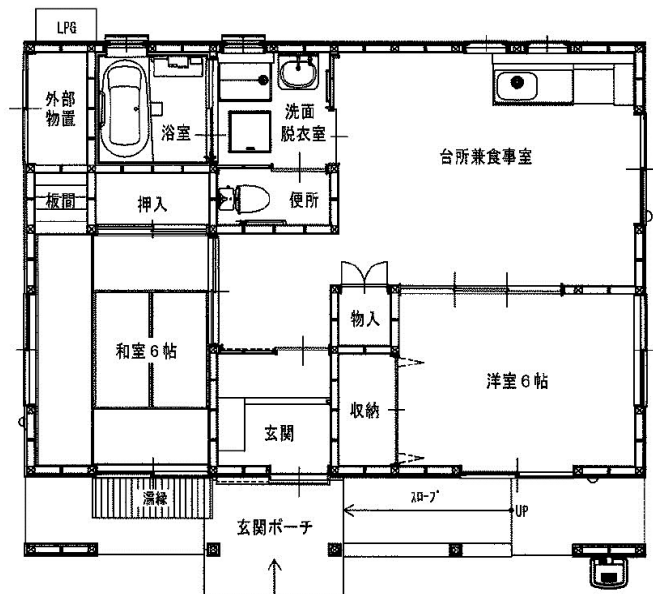

間取図面 花巻地区

万丁目アパート3DK(4-433)

万丁目アパート3DK(1-122、4-442)

※図面はあくまでイメージです。実際のお部屋とは、広さや形など細部が異なる場合がありますのでご了承ください。

羽沢アパート3DK(1-12)

羽沢アパート2LDK(3-314)

※身体障がい者向け ※単身入居可

※図面はあくまでイメージです。実際のお部屋とは、広さや形など細部が異なる場合がありますのでご了承ください。

駒下アパート 2DK(11-106)

1階

2階

駒下アパート 3DK(12-105)

1階

2階

構井田アパート 2DK(10-101)

※図面はあくまでイメージです。実際のお部屋とは、広さや形など細部が異なる場合がありますのでご了承ください。