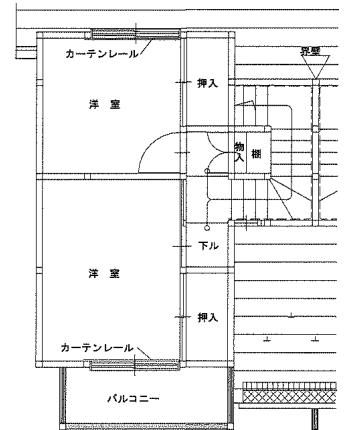

間取図面 花巻地区

万丁目アパート3DK(4-433)

万丁目アパート3DK(1-122、4-442)

※図面はあくまでイメージです。実際のお部屋とは、広さや形など細部が異なる場合がありますのでご了承ください。

羽沢アパート3DK(1-12)

羽沢アパート2LDK(3-314)

※身体障がい者向け ※単身入居可

※図面はあくまでイメージです。実際のお部屋とは、広さや形など細部が異なる場合がありますのでご了承ください。

駒下アパート 2DK(11-106)

1階

2階

駒下アパート 3DK(12-105)

1階

2階

構井田アパート 2DK(10-101)

※図面はあくまでイメージです。実際のお部屋とは、広さや形など細部が異なる場合がありますのでご了承ください。