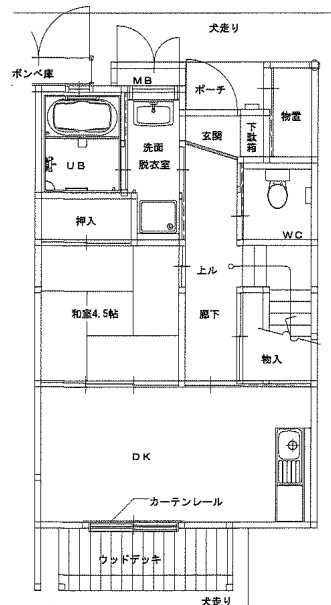

間取図面 花巻地区

万丁目アパート3DK(4-433)

万丁目アパート3DK(1-122、4-442)

※図面はあくまでイメージです。実際のお部屋とは、広さや形など細部が異なる場合がありますのでご了承ください。

羽沢アパート3DK(1-12)

羽沢アパート2LDK(3-314)

※身体障がい者向け ※単身入居可

※図面はあくまでイメージです。実際のお部屋とは、広さや形など細部が異なる場合がありますのでご了承ください。

駒下アパート 2DK(11-106)

1階

2階

駒下アパート 3DK(12-105)

1階

2階

構井田アパート 2DK(10-101)

※図面はあくまでイメージです。実際のお部屋とは、広さや形など細部が異なる場合がありますのでご了承ください。