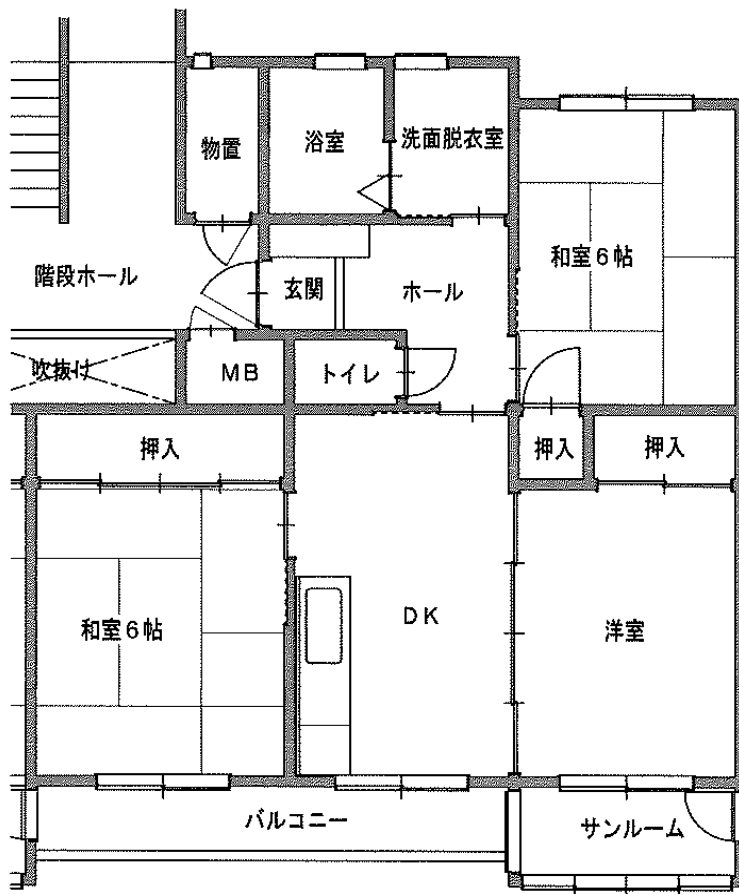

間取図面 花巻地区

万丁目アパート3DK(4-433)

万丁目アパート3DK(1-122、4-442)

※図面はあくまでイメージです。実際のお部屋とは、広さや形など細部が異なる場合がありますのでご了承ください。

羽沢アパート3DK(1-12)

羽沢アパート2LDK(3-314)

※身体障がい者向け ※単身入居可

※図面はあくまでイメージです。実際のお部屋とは、広さや形など細部が異なる場合がありますのでご了承ください。

駒下アパート 2DK(11-106)

1階

2階

駒下アパート 3DK(12-105)

1階

2階

構井田アパート 2DK(10-101)

※図面はあくまでイメージです。実際のお部屋とは、広さや形など細部が異なる場合がありますのでご了承ください。