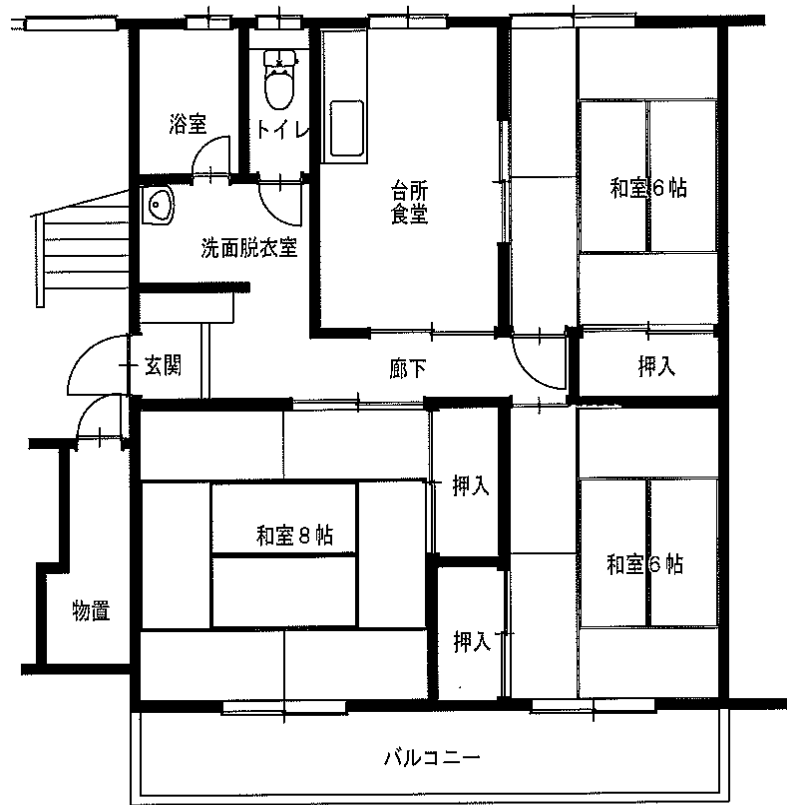

間取図面 花巻地区

万丁目アパート3DK(4-433)

万丁目アパート3DK(1-122、4-442)

※図面はあくまでイメージです。実際のお部屋とは、広さや形など細部が異なる場合がありますのでご了承ください。

羽沢アパート3DK(1-12)

羽沢アパート2LDK(3-314)

※身体障がい者向け ※単身入居可

※図面はあくまでイメージです。実際のお部屋とは、広さや形など細部が異なる場合がありますのでご了承ください。

駒下アパート 2DK(11-106)

1階

2階

駒下アパート 3DK(12-105)

1階

2階

構井田アパート 2DK(10-101)

※図面はあくまでイメージです。実際のお部屋とは、広さや形など細部が異なる場合がありますのでご了承ください。