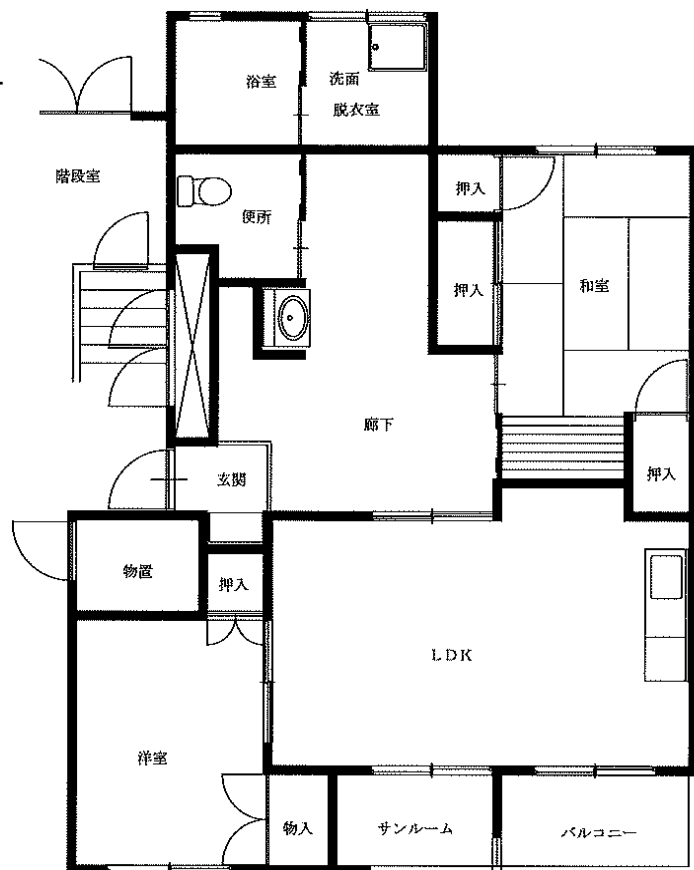

間取図面 花巻地区

万丁目アパート3DK(4-433)

万丁目アパート3DK(1-122、4-442)

※図面はあくまでイメージです。実際のお部屋とは、広さや形など細部が異なる場合がありますのでご了承ください。

羽沢アパート3DK(1-12)

羽沢アパート2LDK(3-314)

※身体障がい者向け ※単身入居可

※図面はあくまでイメージです。実際のお部屋とは、広さや形など細部が異なる場合がありますのでご了承ください。

駒下アパート 2DK(11-106)

1階

2階

駒下アパート 3DK(12-105)

1階

2階

構井田アパート 2DK(10-101)

※図面はあくまでイメージです。実際のお部屋とは、広さや形など細部が異なる場合がありますのでご了承ください。