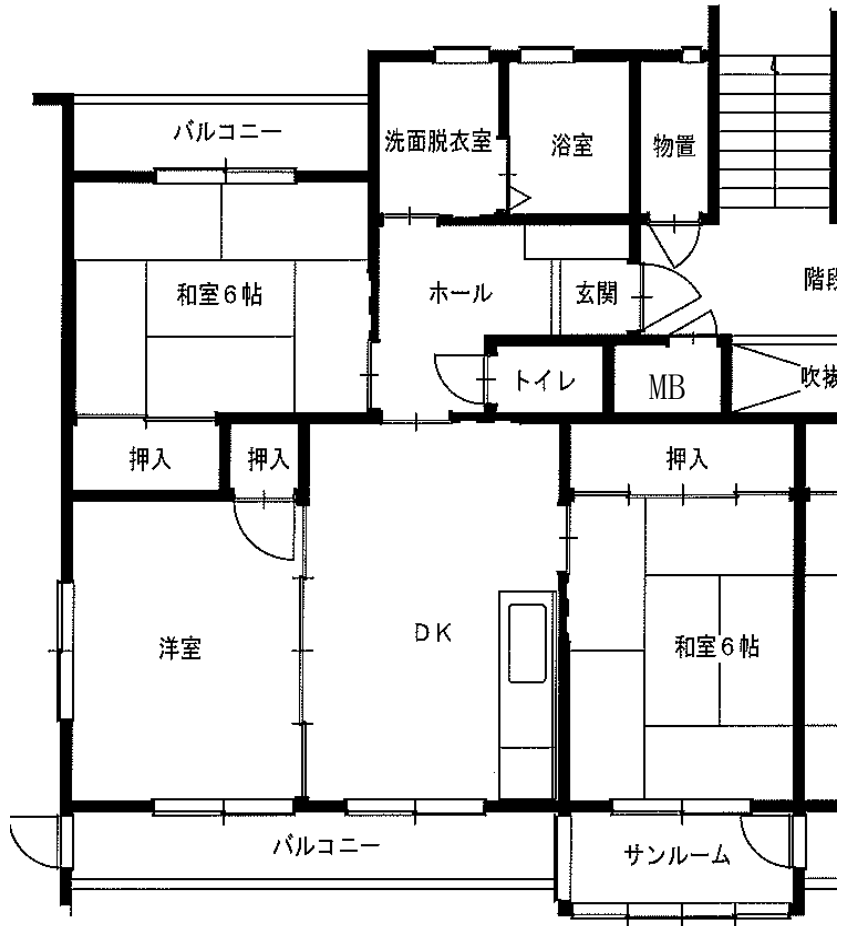

間取図面 花巻地区

万丁目アパート3DK(4-433)

万丁目アパート3DK(1-122、4-442)

※図面はあくまでイメージです。実際のお部屋とは、広さや形など細部が異なる場合がありますのでご了承ください。

羽沢アパート3DK(1-12)

羽沢アパート2LDK(3-314)

※身体障がい者向け ※単身入居可

※図面はあくまでイメージです。実際のお部屋とは、広さや形など細部が異なる場合がありますのでご了承ください。

駒下アパート 2DK(11-106)

1階

2階

駒下アパート 3DK(12-105)

1階

2階

構井田アパート 2DK(10-101)

※図面はあくまでイメージです。実際のお部屋とは、広さや形など細部が異なる場合がありますのでご了承ください。