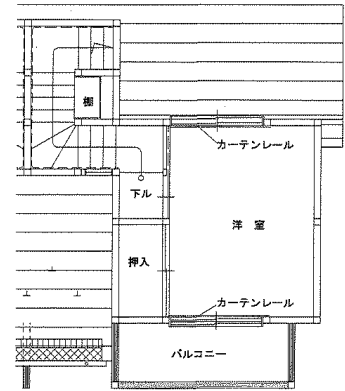

間取図面 花巻地区

万丁目アパート3DK(4-433)

万丁目アパート3DK(1-122、4-442)

※図面はあくまでイメージです。実際のお部屋とは、広さや形など細部が異なる場合がありますのでご了承ください。

羽沢アパート3DK(1-12)

羽沢アパート2LDK(3-314)

※身体障がい者向け ※単身入居可

※図面はあくまでイメージです。実際のお部屋とは、広さや形など細部が異なる場合がありますのでご了承ください。

駒下アパート 2DK(11-106)

1階

2階

駒下アパート 3DK(12-105)

1階

2階

構井田アパート 2DK(10-101)

※図面はあくまでイメージです。実際のお部屋とは、広さや形など細部が異なる場合がありますのでご了承ください。