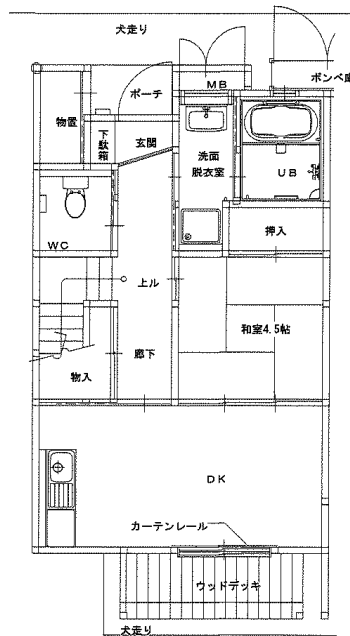

間取図面 花巻地区

万丁目アパート3DK(4-433)

万丁目アパート3DK(1-122、4-442)

※図面はあくまでイメージです。実際のお部屋とは、広さや形など細部が異なる場合がありますのでご了承ください。

羽沢アパート3DK(1-12)

羽沢アパート2LDK(3-314)

※身体障がい者向け ※単身入居可

※図面はあくまでイメージです。実際のお部屋とは、広さや形など細部が異なる場合がありますのでご了承ください。

駒下アパート 2DK(11-106)

1階

2階

駒下アパート 3DK(12-105)

1階

2階

構井田アパート 2DK(10-101)

※図面はあくまでイメージです。実際のお部屋とは、広さや形など細部が異なる場合がありますのでご了承ください。