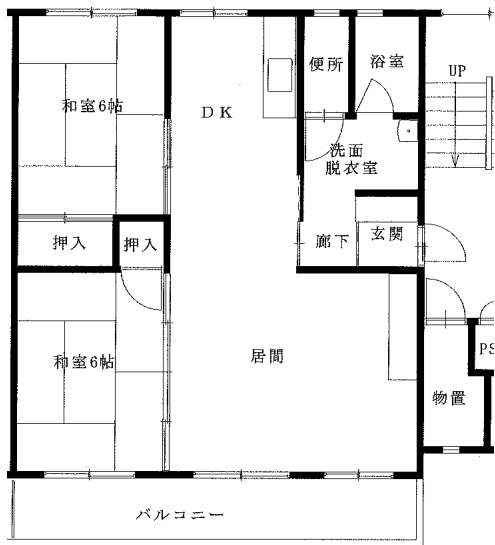

※単身入居可

※図面はあくまでイメージです。実際のお部屋とは、広さや形など細部が異なる場合がありますのでご了承ください。

八木沢アパート ※単身入居可  
3DK-A(3-105)、3DK-B(3-205)

八木沢アパート ※単身入居可  
3DK-B(1-304、【反転】1-401)

西ヶ丘アパート ※単身入居可  
2LDK(1-402)

西ヶ丘アパート ※単身入居可  
3DK(2-403、3-203、4-201)

※部屋によって物置・階段の位置が反転になります。

※図面はあくまでイメージです。実際のお部屋とは、広さや形など細部が異なる場合がありますのでご了承ください。

# 間取図面 宮古地区

西ヶ丘北アパート ※単身入居可

2LDK(1-306、1-402、3-203、3-405)

西ヶ丘北アパート ※単身入居可

3DK(1-205、3-402)

織笠アパート ※単身入居可

2DK(2-306、【反転】2-405)

八木沢第2アパート 1DK(1-304)