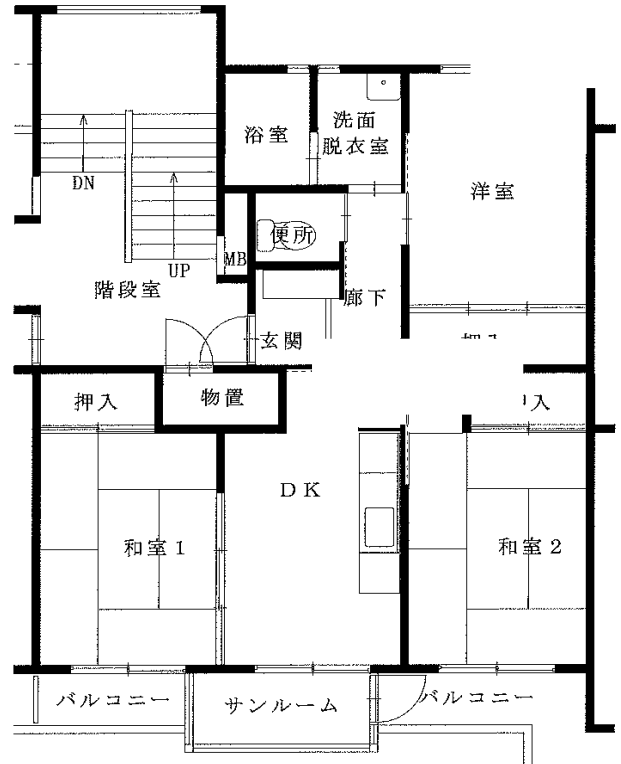

明神前アパート 2LDK(1-104)

明神前アパート 3DK(2-402)

鳴石アパート 1LDK(3-101・103)

※単身入居可

※図面はあくまでイメージです。実際のお部屋とは、広さや形など細部が異なる場合がありますのでご了承ください。

屋敷前アパート 2DK(3-307・504)

※ペット飼育可 ※単身入居可

片岸アパート 2DK(1-405)

※単身入居可

嬉石第2 1DK(1-306)

※ペット飼育可 ※単身入居可

両石アパート

3DK(1-306・406)

安渡アパート 2DK(1-204)

※単身入居可

上町アパート 2DK(1-303)

※単身入居可

※図面はあくまでイメージです。実際のお部屋とは、広さや形など細部が異なる場合がありますのでご了承ください。

八木沢アパート ※単身入居可  
3DK-A(3-105)、3DK-B(3-205)

八木沢アパート ※単身入居可  
3DK-B(1-304、【反転】1-401)

西ヶ丘アパート ※単身入居可  
2LDK(1-402)

西ヶ丘アパート ※単身入居可  
3DK(2-403、3-203、4-201)

※部屋によって物置・階段の位置が反転になります。

※図面はあくまでイメージです。実際のお部屋とは、広さや形など細部が異なる場合がありますのでご了承ください。