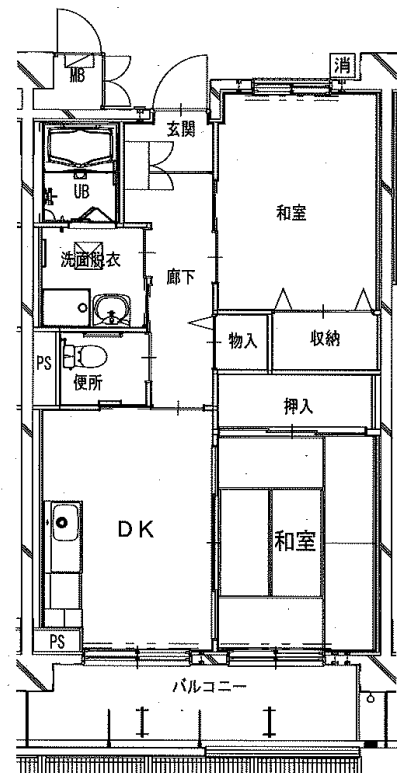

明神前アパート 2LDK(1-104)

明神前アパート 3DK(2-402)

鳴石アパート 1LDK(3-101・103)

※単身入居可

※図面はあくまでイメージです。実際のお部屋とは、広さや形など細部が異なる場合がありますのでご了承ください。

屋敷前アパート 2DK(3-307・504)

※ペット飼育可 ※単身入居可

片岸アパート 2DK(1-405)

※単身入居可

嬉石第2 1DK(1-306)

※ペット飼育可 ※単身入居可

両石アパート

3DK(1-306・406)

安渡アパート 2DK(1-204)

※単身入居可

上町アパート 2DK(1-303)

※単身入居可

※図面はあくまでイメージです。実際のお部屋とは、広さや形など細部が異なる場合がありますのでご了承ください。

八木沢アパート ※単身入居可  
3DK-A(3-105)、3DK-B(3-205)

八木沢アパート ※単身入居可  
3DK-B(1-304、【反転】1-401)

西ヶ丘アパート ※単身入居可  
2LDK(1-402)

西ヶ丘アパート ※単身入居可  
3DK(2-403、3-203、4-201)

※部屋によって物置・階段の位置が反転になります。

※図面はあくまでイメージです。実際のお部屋とは、広さや形など細部が異なる場合がありますのでご了承ください。