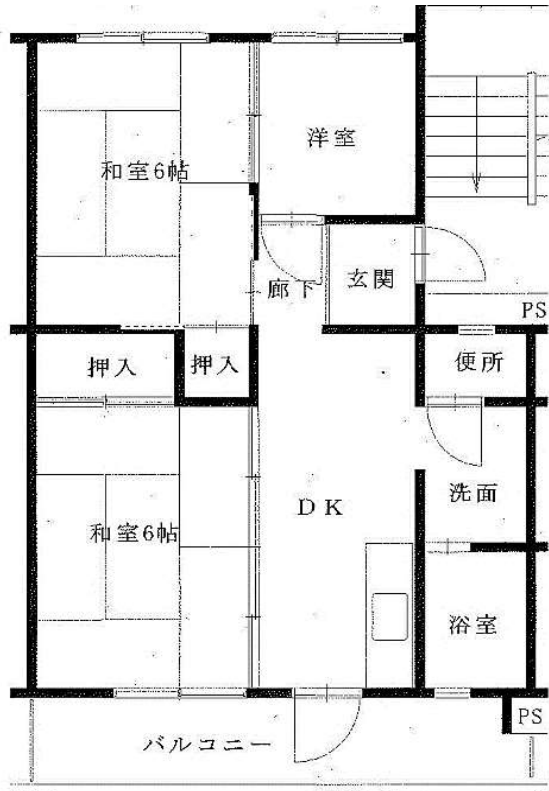

明神前アパート 2LDK(1-104)

明神前アパート 3DK(2-402)

鳴石アパート 1LDK(3-101・103)

※単身入居可

※図面はあくまでイメージです。実際のお部屋とは、広さや形など細部が異なる場合がありますのでご了承ください。

屋敷前アパート 2DK(3-307・504)

※ペット飼育可 ※単身入居可

片岸アパート 2DK(1-405)

※単身入居可

嬉石第2 1DK(1-306)

※ペット飼育可 ※単身入居可

両石アパート

3DK(1-306・406)

安渡アパート 2DK(1-204)

※単身入居可

上町アパート 2DK(1-303)

※単身入居可

※図面はあくまでイメージです。実際のお部屋とは、広さや形など細部が異なる場合がありますのでご了承ください。

八木沢アパート ※単身入居可  
3DK-A(3-105)、3DK-B(3-205)

八木沢アパート ※単身入居可  
3DK-B(1-304、【反転】1-401)

西ヶ丘アパート ※単身入居可  
2LDK(1-402)

西ヶ丘アパート ※単身入居可  
3DK(2-403、3-203、4-201)

※部屋によって物置・階段の位置が反転になります。

※図面はあくまでイメージです。実際のお部屋とは、広さや形など細部が異なる場合がありますのでご了承ください。