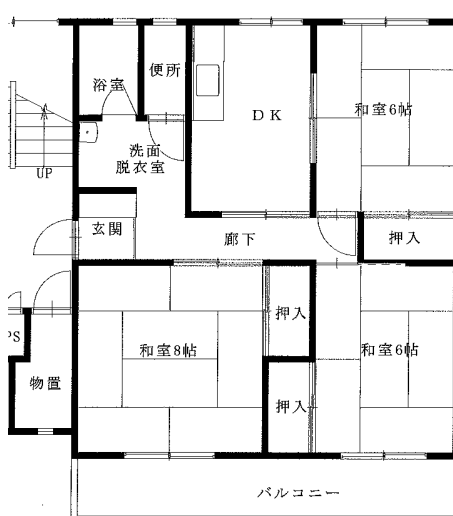

※単身入居可

※図面はあくまでイメージです。実際のお部屋とは、広さや形など細部が異なる場合がありますのでご了承ください。

八木沢アパート ※単身入居可  
3DK-A(3-105)、3DK-B(3-205)

八木沢アパート ※単身入居可  
3DK-B(1-304、【反転】1-401)

西ヶ丘アパート ※単身入居可  
2LDK(1-402)

西ヶ丘アパート ※単身入居可  
3DK(2-403、3-203、4-201)

※部屋によって物置・階段の位置が反転になります。

※図面はあくまでイメージです。実際のお部屋とは、広さや形など細部が異なる場合がありますのでご了承ください。

# 間取図面 宮古地区

西ヶ丘北アパート ※単身入居可

2LDK(1-306、1-402、3-203、3-405)

西ヶ丘北アパート ※単身入居可

3DK(1-205、3-402)

織笠アパート ※単身入居可

2DK(2-306、【反転】2-405)

八木沢第2アパート 1DK(1-304)

※単身入居可

八木沢第2アパート 3DK(1-502)

※図面はあくまでイメージです。実際のお部屋とは、広さや形など細部が異なる場合がありますのでご了承ください。