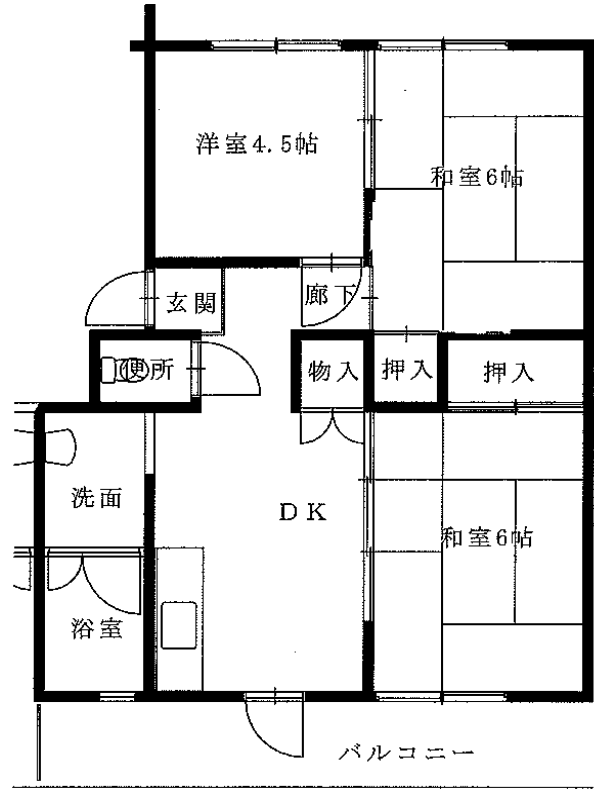

※単身入居可

※図面はあくまでイメージです。実際のお部屋とは、広さや形など細部が異なる場合がありますのでご了承ください。

八木沢アパート ※単身入居可  
3DK-A(3-105)、3DK-B(3-205)

八木沢アパート ※単身入居可  
3DK-B(1-304、【反転】1-401)

西ヶ丘アパート ※単身入居可  
2LDK(1-402)

西ヶ丘アパート ※単身入居可  
3DK(2-403、3-203、4-201)

※部屋によって物置・階段の位置が反転になります。

※図面はあくまでイメージです。実際のお部屋とは、広さや形など細部が異なる場合がありますのでご了承ください。

# 間取図面 宮古地区

西ヶ丘北アパート ※単身入居可

2LDK(1-306、1-402、3-203、3-405)

西ヶ丘北アパート ※単身入居可

3DK(1-205、3-402)

織笠アパート ※単身入居可

2DK(2-306、【反転】2-405)

八木沢第2アパート 1DK(1-304)