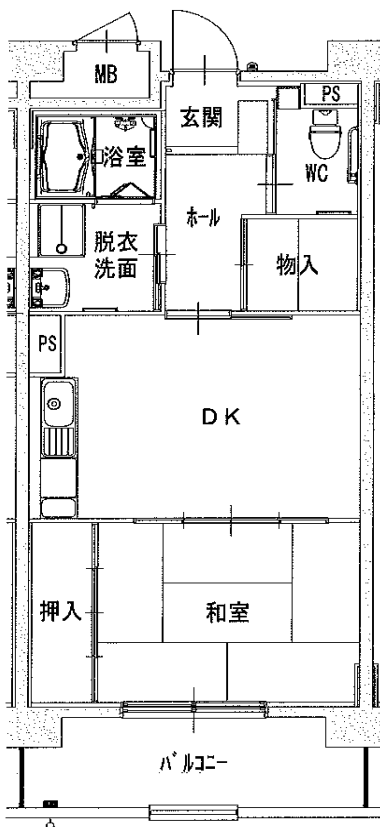

※単身入居可

※図面はあくまでイメージです。実際のお部屋とは、広さや形など細部が異なる場合がありますのでご了承ください。

八木沢アパート ※単身入居可  
3DK-A(3-105)、3DK-B(3-205)

八木沢アパート ※単身入居可  
3DK-B(1-304、【反転】1-401)

西ヶ丘アパート ※単身入居可  
2LDK(1-402)

西ヶ丘アパート ※単身入居可  
3DK(2-403、3-203、4-201)

※部屋によって物置・階段の位置が反転になります。

※図面はあくまでイメージです。実際のお部屋とは、広さや形など細部が異なる場合がありますのでご了承ください。

# 間取図面 宮古地区

西ヶ丘北アパート ※単身入居可

2LDK(1-306、1-402、3-203、3-405)

西ヶ丘北アパート ※単身入居可

3DK(1-205、3-402)

織笠アパート ※単身入居可

2DK(2-306、【反転】2-405)

八木沢第2アパート 1DK(1-304)

※単身入居可

八木沢第2アパート 3DK(1-502)

※図面はあくまでイメージです。実際のお部屋とは、広さや形など細部が異なる場合がありますのでご了承ください。