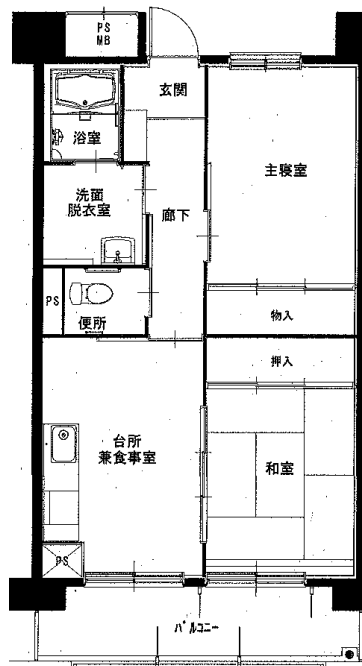

明神前アパート 2LDK(1-104)

明神前アパート 3DK(2-402)

鳴石アパート 1LDK(3-101・103)

※単身入居可

※図面はあくまでイメージです。実際のお部屋とは、広さや形など細部が異なる場合がありますのでご了承ください。

屋敷前アパート 2DK(3-307・504)

※ペット飼育可 ※単身入居可

片岸アパート 2DK(1-405)

※単身入居可

嬉石第2 1DK(1-306)

※ペット飼育可 ※単身入居可

両石アパート

3DK(1-306・406)

安渡アパート 2DK(1-204)

※単身入居可

上町アパート 2DK(1-303)

※単身入居可

※図面はあくまでイメージです。実際のお部屋とは、広さや形など細部が異なる場合がありますのでご了承ください。

八木沢アパート ※単身入居可  
3DK-A(3-105)、3DK-B(3-205)

八木沢アパート ※単身入居可  
3DK-B(1-304、【反転】1-401)

西ヶ丘アパート ※単身入居可  
2LDK(1-402)

西ヶ丘アパート ※単身入居可  
3DK(2-403、3-203、4-201)

※部屋によって物置・階段の位置が反転になります。

※図面はあくまでイメージです。実際のお部屋とは、広さや形など細部が異なる場合がありますのでご了承ください。