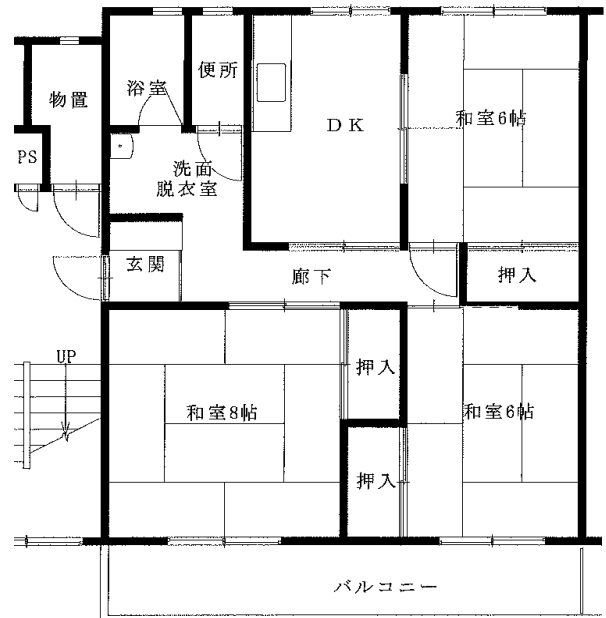

※単身入居可

※図面はあくまでイメージです。実際のお部屋とは、広さや形など細部が異なる場合がありますのでご了承ください。

八木沢アパート ※単身入居可  
3DK-A(3-105)、3DK-B(3-205)

八木沢アパート ※単身入居可  
3DK-B(1-304、【反転】1-401)

西ヶ丘アパート ※単身入居可  
2LDK(1-402)

西ヶ丘アパート ※単身入居可  
3DK(2-403、3-203、4-201)

※部屋によって物置・階段の位置が反転になります。

※図面はあくまでイメージです。実際のお部屋とは、広さや形など細部が異なる場合がありますのでご了承ください。

# 間取図面 宮古地区

西ヶ丘北アパート ※単身入居可

2LDK(1-306、1-402、3-203、3-405)

西ヶ丘北アパート ※単身入居可

3DK(1-205、3-402)

織笠アパート ※単身入居可

2DK(2-306、【反転】2-405)

八木沢第2アパート 1DK(1-304)