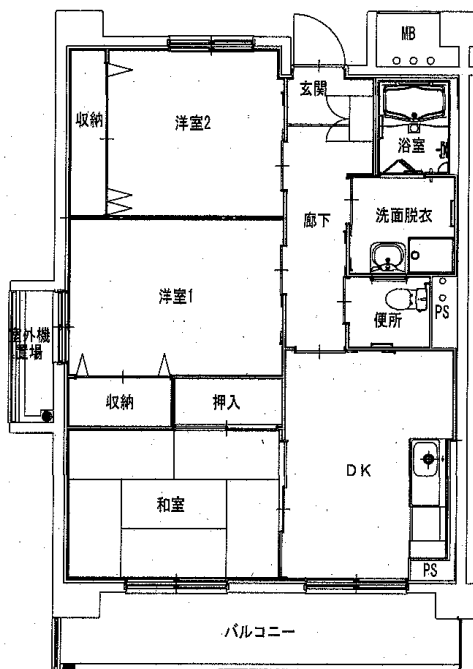

明神前アパート 2LDK(1-104)

明神前アパート 3DK(2-402)

鳴石アパート 1LDK(3-101・103)

※単身入居可

※図面はあくまでイメージです。実際のお部屋とは、広さや形など細部が異なる場合がありますのでご了承ください。

屋敷前アパート 2DK(3-307・504)

※ペット飼育可 ※単身入居可

片岸アパート 2DK(1-405)

※単身入居可

嬉石第2 1DK(1-306)

※ペット飼育可 ※単身入居可

両石アパート

3DK(1-306・406)

安渡アパート 2DK(1-204)

※単身入居可

上町アパート 2DK(1-303)

※単身入居可

※図面はあくまでイメージです。実際のお部屋とは、広さや形など細部が異なる場合がありますのでご了承ください。

八木沢アパート ※単身入居可  
3DK-A(3-105)、3DK-B(3-205)

八木沢アパート ※単身入居可  
3DK-B(1-304、【反転】1-401)

西ヶ丘アパート ※単身入居可  
2LDK(1-402)

西ヶ丘アパート ※単身入居可  
3DK(2-403、3-203、4-201)

※部屋によって物置・階段の位置が反転になります。

※図面はあくまでイメージです。実際のお部屋とは、広さや形など細部が異なる場合がありますのでご了承ください。