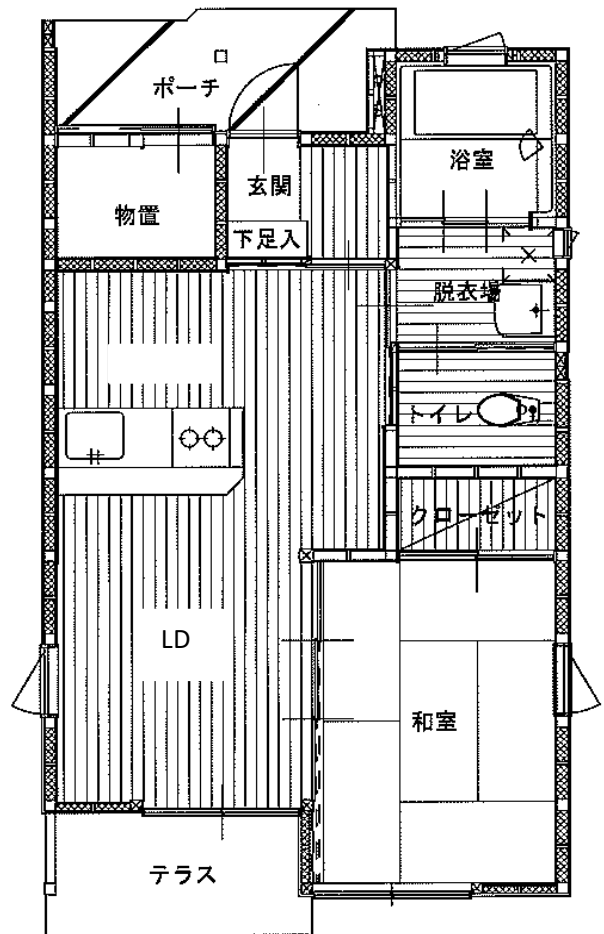

明神前アパート 2LDK(1-104)

明神前アパート 3DK(2-402)

鳴石アパート 1LDK(3-101・103)

※単身入居可

※図面はあくまでイメージです。実際のお部屋とは、広さや形など細部が異なる場合がありますのでご了承ください。

屋敷前アパート 2DK(3-307・504)

※ペット飼育可 ※単身入居可

片岸アパート 2DK(1-405)

※単身入居可

嬉石第2 1DK(1-306)

※ペット飼育可 ※単身入居可

両石アパート

3DK(1-306・406)

安渡アパート 2DK(1-204)

※単身入居可

上町アパート 2DK(1-303)

※単身入居可

※図面はあくまでイメージです。実際のお部屋とは、広さや形など細部が異なる場合がありますのでご了承ください。

八木沢アパート ※単身入居可  
3DK-A(3-105)、3DK-B(3-205)

八木沢アパート ※単身入居可  
3DK-B(1-304、【反転】1-401)

西ヶ丘アパート ※単身入居可  
2LDK(1-402)

西ヶ丘アパート ※単身入居可  
3DK(2-403、3-203、4-201)

※部屋によって物置・階段の位置が反転になります。

※図面はあくまでイメージです。実際のお部屋とは、広さや形など細部が異なる場合がありますのでご了承ください。