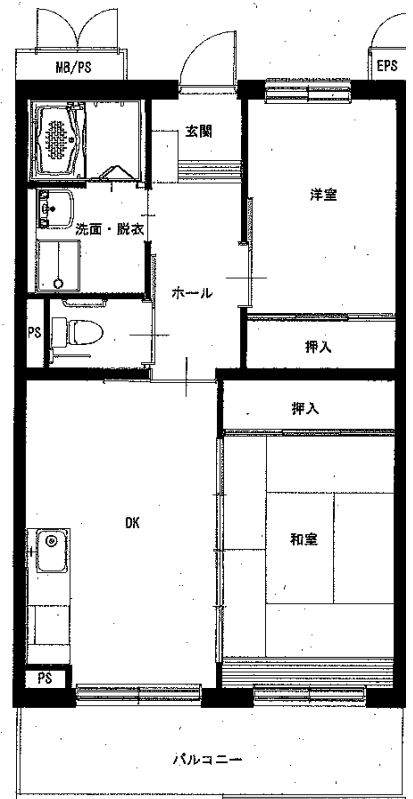

※単身入居可

※図面はあくまでイメージです。実際のお部屋とは、広さや形など細部が異なる場合がありますのでご了承ください。

八木沢アパート ※単身入居可  
3DK-A(3-105)、3DK-B(3-205)

八木沢アパート ※単身入居可  
3DK-B(1-304、【反転】1-401)

西ヶ丘アパート ※単身入居可  
2LDK(1-402)

西ヶ丘アパート ※単身入居可  
3DK(2-403、3-203、4-201)

※部屋によって物置・階段の位置が反転になります。

※図面はあくまでイメージです。実際のお部屋とは、広さや形など細部が異なる場合がありますのでご了承ください。

# 間取図面 宮古地区

西ヶ丘北アパート ※単身入居可

2LDK(1-306、1-402、3-203、3-405)

西ヶ丘北アパート ※単身入居可

3DK(1-205、3-402)

織笠アパート ※単身入居可

2DK(2-306、【反転】2-405)

八木沢第2アパート 1DK(1-304)

※単身入居可

八木沢第2アパート 3DK(1-502)

※図面はあくまでイメージです。実際のお部屋とは、広さや形など細部が異なる場合がありますのでご了承ください。