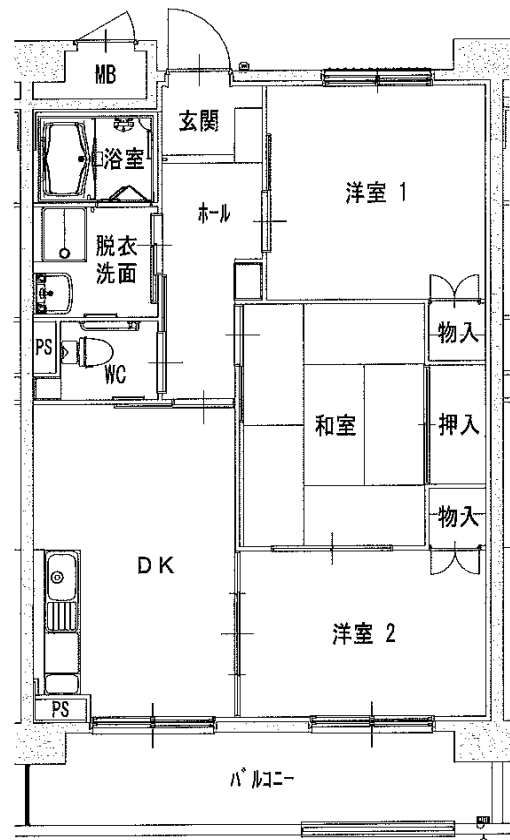

※単身入居可

※図面はあくまでイメージです。実際のお部屋とは、広さや形など細部が異なる場合がありますのでご了承ください。

八木沢アパート ※単身入居可  
3DK-A(3-105)、3DK-B(3-205)

八木沢アパート ※単身入居可  
3DK-B(1-304、【反転】1-401)

西ヶ丘アパート ※単身入居可  
2LDK(1-402)

西ヶ丘アパート ※単身入居可  
3DK(2-403、3-203、4-201)

※部屋によって物置・階段の位置が反転になります。

※図面はあくまでイメージです。実際のお部屋とは、広さや形など細部が異なる場合がありますのでご了承ください。

# 間取図面 宮古地区

西ヶ丘北アパート ※単身入居可

2LDK(1-306、1-402、3-203、3-405)

西ヶ丘北アパート ※単身入居可

3DK(1-205、3-402)

織笠アパート ※単身入居可

2DK(2-306、【反転】2-405)

八木沢第2アパート 1DK(1-304)

※単身入居可

八木沢第2アパート 3DK(1-502)

※図面はあくまでイメージです。実際のお部屋とは、広さや形など細部が異なる場合がありますのでご了承ください。