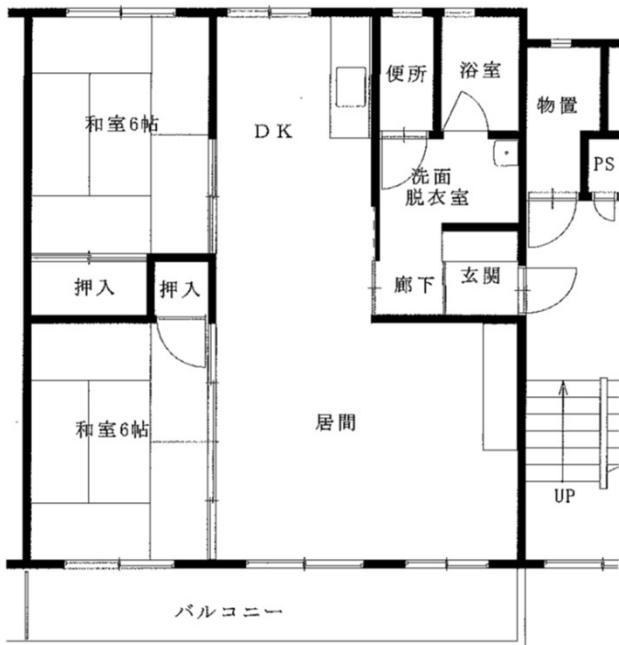

※単身入居可

※図面はあくまでイメージです。実際のお部屋とは、広さや形など細部が異なる場合がありますのでご了承ください。

八木沢アパート ※単身入居可  
3DK-A(3-105)、3DK-B(3-205)

八木沢アパート ※単身入居可  
3DK-B(1-304、【反転】1-401)

西ヶ丘アパート ※単身入居可  
2LDK(1-402)

西ヶ丘アパート ※単身入居可  
3DK(2-403、3-203、4-201)

※部屋によって物置・階段の位置が反転になります。

※図面はあくまでイメージです。実際のお部屋とは、広さや形など細部が異なる場合がありますのでご了承ください。

# 間取図面 宮古地区

西ヶ丘北アパート ※単身入居可

2LDK(1-306、1-402、3-203、3-405)

西ヶ丘北アパート ※単身入居可

3DK(1-205、3-402)

織笠アパート ※単身入居可

2DK(2-306、【反転】2-405)

八木沢第2アパート 1DK(1-304)