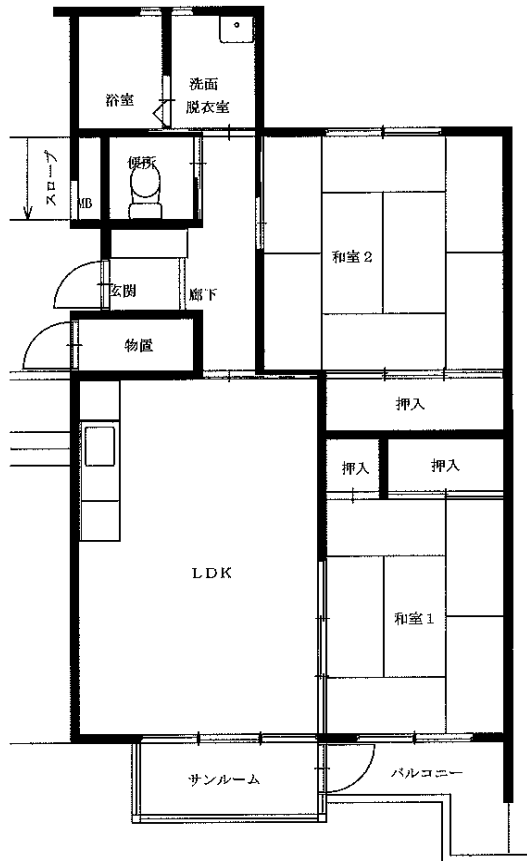

明神前アパート 2LDK(1-104)

明神前アパート 3DK(2-402)

鳴石アパート 1LDK(3-101・103)

※単身入居可

※図面はあくまでイメージです。実際のお部屋とは、広さや形など細部が異なる場合がありますのでご了承ください。

屋敷前アパート 2DK(3-307・504)

※ペット飼育可 ※単身入居可

片岸アパート 2DK(1-405)

※単身入居可

嬉石第2 1DK(1-306)

※ペット飼育可 ※単身入居可

両石アパート

3DK(1-306・406)

安渡アパート 2DK(1-204)

※単身入居可

上町アパート 2DK(1-303)

※単身入居可

※図面はあくまでイメージです。実際のお部屋とは、広さや形など細部が異なる場合がありますのでご了承ください。

八木沢アパート ※単身入居可  
3DK-A(3-105)、3DK-B(3-205)

八木沢アパート ※単身入居可  
3DK-B(1-304、【反転】1-401)

西ヶ丘アパート ※単身入居可  
2LDK(1-402)

西ヶ丘アパート ※単身入居可  
3DK(2-403、3-203、4-201)

※部屋によって物置・階段の位置が反転になります。

※図面はあくまでイメージです。実際のお部屋とは、広さや形など細部が異なる場合がありますのでご了承ください。