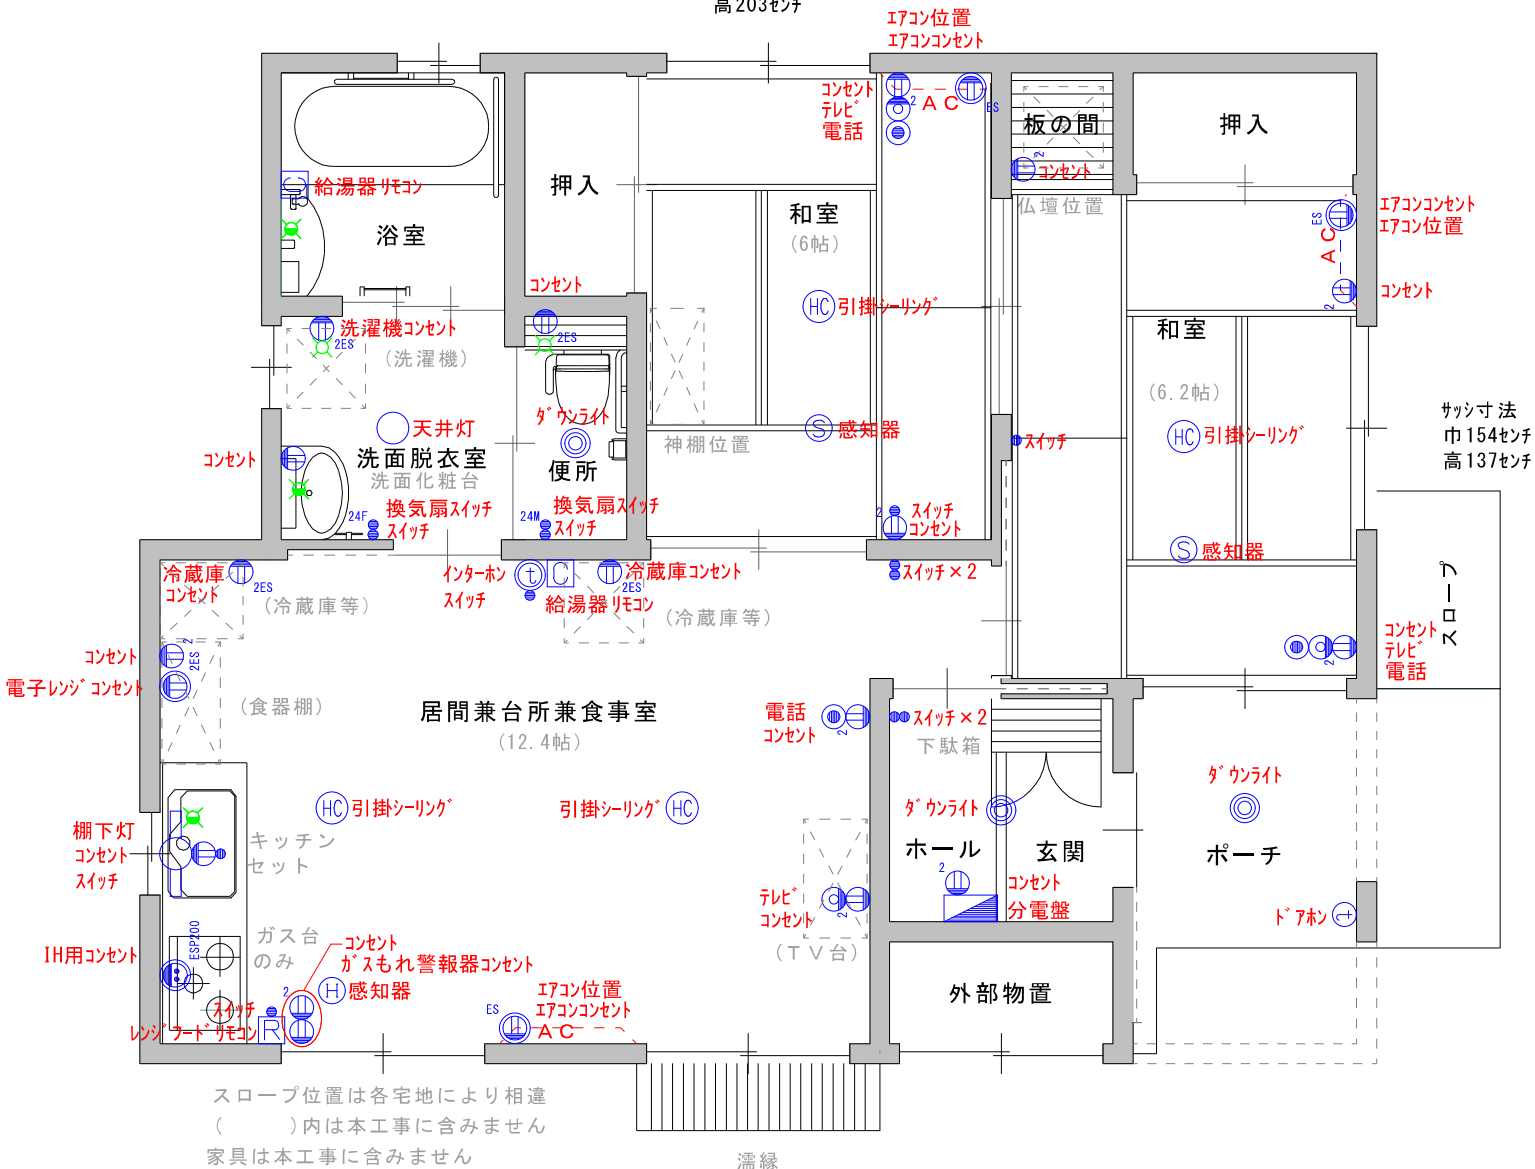

本郷 2LDK ①②⑦⑧⑨⑩⑪⑫ 間取図

サッシ寸法
巾154センチ
高203センチ

●	スイッチ	○	天井灯
⊖	コンセント	⊖	棚下灯
ES ⊖	エアコン用コンセント (100/200V兼用)	(HC)	引掛シーリング
ES200 ⊖	IH用コンセント	(H) (S)	感知器
⊖	電話	▬	分電盤
⊖	テレビ	(C)	給湯器リモコン
(t)	インターホン	(R)	レンジフードリモコン
(t)	ドアホン	⊗	給湯水
⊖	ダウンライト	⊗	給水