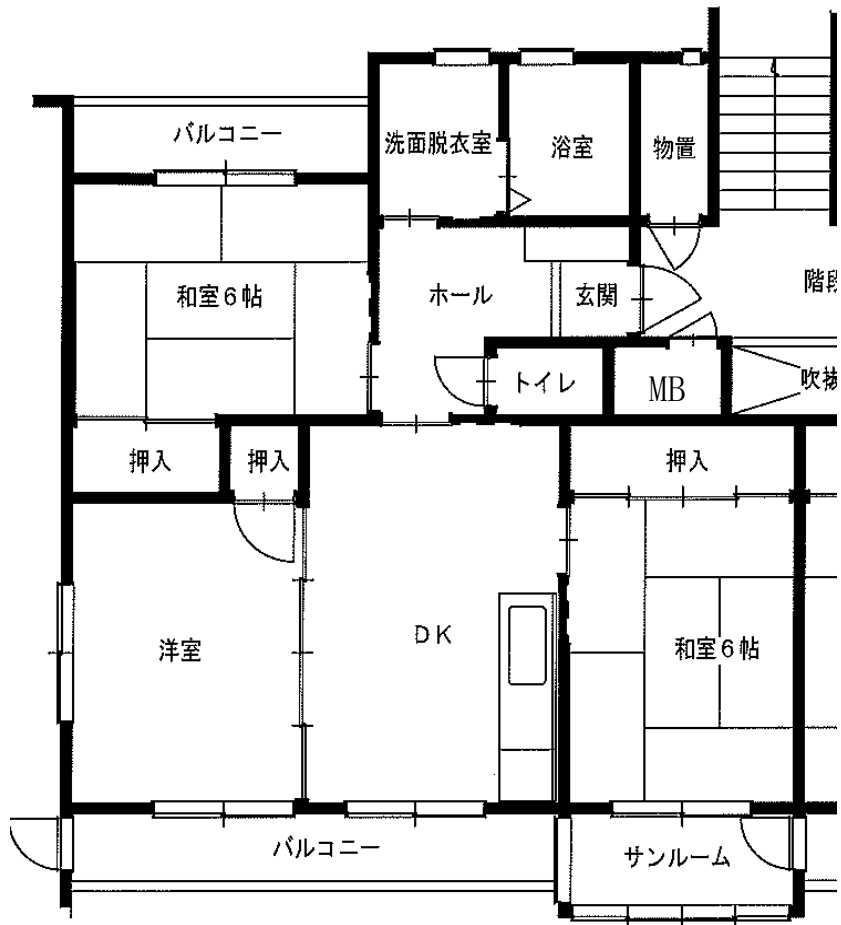

間取図面 花巻地区

万丁目アパート3DK(1-113、4-433)

万丁目アパート3DK(1-122、4-442)

※図面はあくまでイメージです。実際のお部屋とは、広さや形など細部が異なる場合がありますのでご了承ください。

羽沢アパート2LDK(3-314) ※身体障がい者向け ※単身入居可

※図面はあくまでイメージです。実際のお部屋とは、広さや形など細部が異なる場合がありますのでご了承ください。

駒下アパート 2DK(11-106)

1階

2階

駒下アパート 3DK(12-105)

1階

2階

構井田アパート 2DK(10-101)

※図面はあくまでイメージです。実際のお部屋とは、広さや形など細部が異なる場合がありますのでご了承ください。