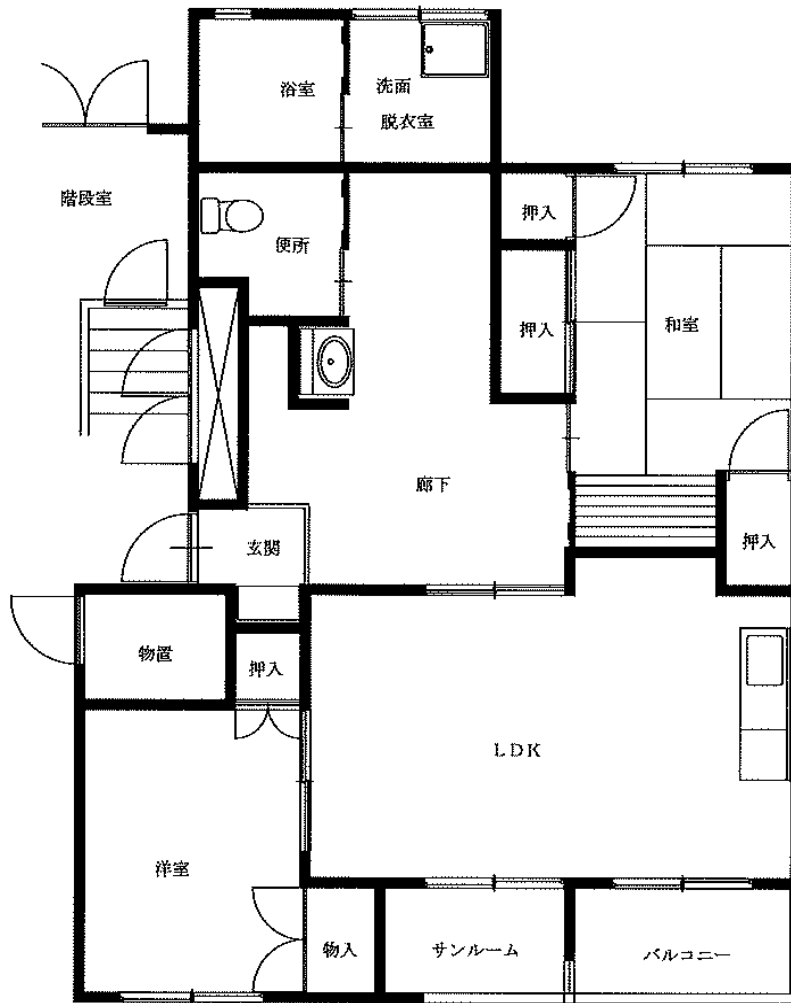

間取図面 花巻地区

万丁目アパート3DK(1-113、4-433)

万丁目アパート3DK(1-122、4-442)

※図面はあくまでイメージです。実際のお部屋とは、広さや形など細部が異なる場合がありますのでご了承ください。

羽沢アパート2LDK(3-314) ※身体障がい者向け ※単身入居可

※図面はあくまでイメージです。実際のお部屋とは、広さや形など細部が異なる場合がありますのでご了承ください。

駒下アパート 2DK(11-106)

1階

2階

駒下アパート 3DK(12-105)

1階

2階

構井田アパート 2DK(10-101)

※図面はあくまでイメージです。実際のお部屋とは、広さや形など細部が異なる場合がありますのでご了承ください。