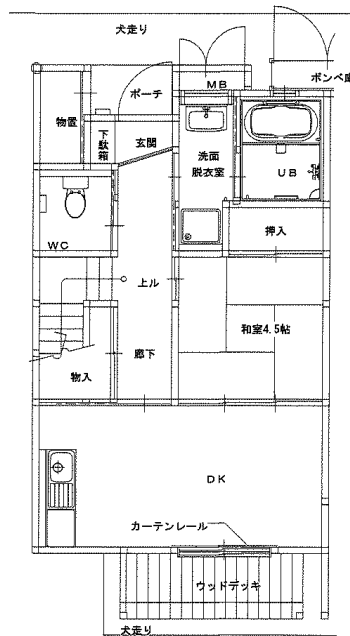

間取図面 花巻地区

万丁目アパート3DK(1-113、4-433)

万丁目アパート3DK(1-122、4-442)

※図面はあくまでイメージです。実際のお部屋とは、広さや形など細部が異なる場合がありますのでご了承ください。

羽沢アパート2LDK(3-314) ※身体障がい者向け ※単身入居可

※図面はあくまでイメージです。実際のお部屋とは、広さや形など細部が異なる場合がありますのでご了承ください。

駒下アパート 2DK(11-106)

1階

2階

駒下アパート 3DK(12-105)

1階

2階

構井田アパート 2DK(10-101)

※図面はあくまでイメージです。実際のお部屋とは、広さや形など細部が異なる場合がありますのでご了承ください。