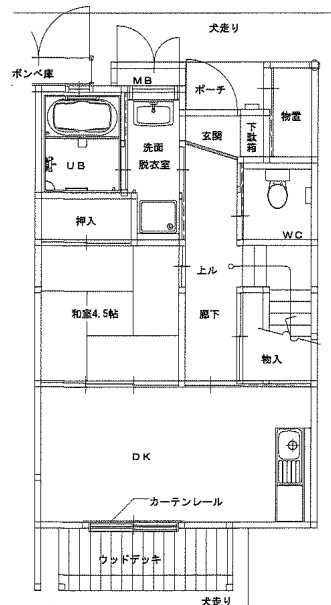

間取図面 花巻地区

万丁目アパート3DK(1-113、4-433)

万丁目アパート3DK(1-122、4-442)

※図面はあくまでイメージです。実際のお部屋とは、広さや形など細部が異なる場合がありますのでご了承ください。

羽沢アパート2LDK(3-314) ※身体障がい者向け ※単身入居可

※図面はあくまでイメージです。実際のお部屋とは、広さや形など細部が異なる場合がありますのでご了承ください。

駒下アパート 2DK(11-106)

1階

2階

駒下アパート 3DK(12-105)

1階

2階

構井田アパート 2DK(10-101)

※図面はあくまでイメージです。実際のお部屋とは、広さや形など細部が異なる場合がありますのでご了承ください。