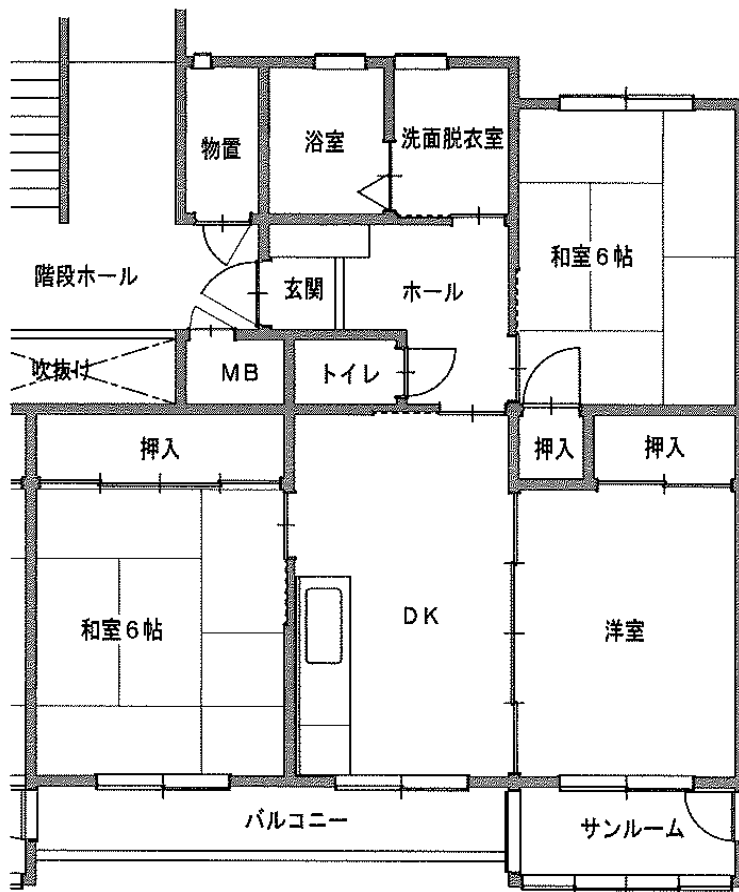

間取図面 花巻地区

万丁目アパート3DK(1-113、4-433)

万丁目アパート3DK(1-122、4-442)

※図面はあくまでイメージです。実際のお部屋とは、広さや形など細部が異なる場合がありますのでご了承ください。

羽沢アパート2LDK(3-314) ※身体障がい者向け ※単身入居可

※図面はあくまでイメージです。実際のお部屋とは、広さや形など細部が異なる場合がありますのでご了承ください。

駒下アパート 2DK(11-106)

1階

2階

駒下アパート 3DK(12-105)

1階

2階

構井田アパート 2DK(10-101)

※図面はあくまでイメージです。実際のお部屋とは、広さや形など細部が異なる場合がありますのでご了承ください。