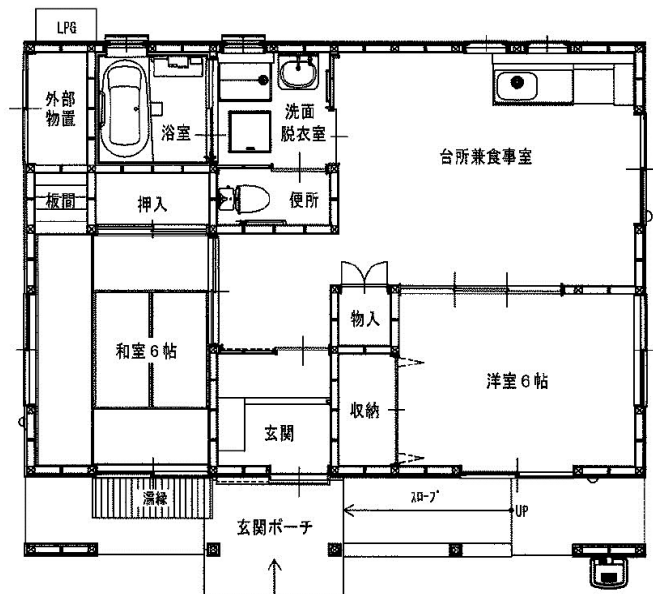

間取図面 花巻地区

万丁目アパート3DK(1-113、4-433)

万丁目アパート3DK(1-122、4-442)

※図面はあくまでイメージです。実際のお部屋とは、広さや形など細部が異なる場合がありますのでご了承ください。

羽沢アパート2LDK(3-314) ※身体障がい者向け ※単身入居可

※図面はあくまでイメージです。実際のお部屋とは、広さや形など細部が異なる場合がありますのでご了承ください。

駒下アパート 2DK(11-106)

1階

2階

駒下アパート 3DK(12-105)

1階

2階

構井田アパート 2DK(10-101)

※図面はあくまでイメージです。実際のお部屋とは、広さや形など細部が異なる場合がありますのでご了承ください。