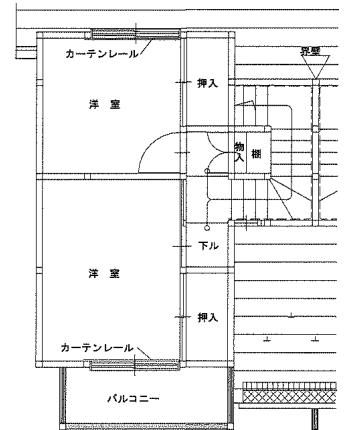

間取図面 花巻地区

万丁目アパート3DK(1-113、4-433)

万丁目アパート3DK(1-122、4-442)

※図面はあくまでイメージです。実際のお部屋とは、広さや形など細部が異なる場合がありますのでご了承ください。

羽沢アパート2LDK(3-314) ※身体障がい者向け ※単身入居可

※図面はあくまでイメージです。実際のお部屋とは、広さや形など細部が異なる場合がありますのでご了承ください。

駒下アパート 2DK(11-106)

1階

2階

駒下アパート 3DK(12-105)

1階

2階

構井田アパート 2DK(10-101)

※図面はあくまでイメージです。実際のお部屋とは、広さや形など細部が異なる場合がありますのでご了承ください。