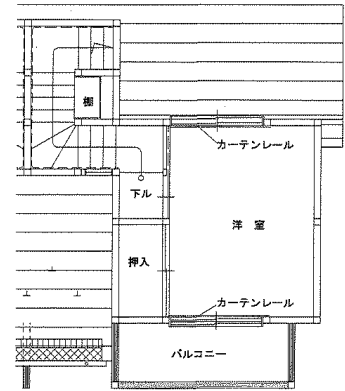

間取図面 花巻地区

万丁目アパート3DK(1-113、4-433)

万丁目アパート3DK(1-122、4-442)

※図面はあくまでイメージです。実際のお部屋とは、広さや形など細部が異なる場合がありますのでご了承ください。

羽沢アパート2LDK(3-314) ※身体障がい者向け ※単身入居可

※図面はあくまでイメージです。実際のお部屋とは、広さや形など細部が異なる場合がありますのでご了承ください。

駒下アパート 2DK(11-106)

1階

2階

駒下アパート 3DK(12-105)

1階

2階

構井田アパート 2DK(10-101)

※図面はあくまでイメージです。実際のお部屋とは、広さや形など細部が異なる場合がありますのでご了承ください。