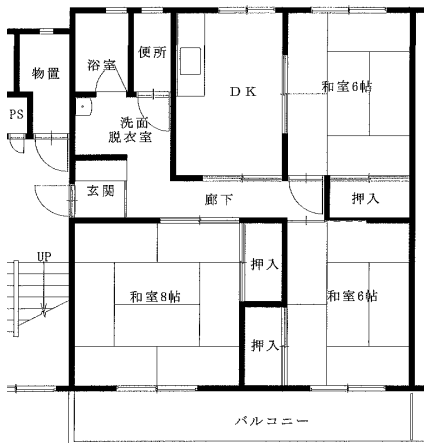

嬉石第1 1DK(1-409)

※単身入居可

嬉石第2 1DK(1-306)

※ペット飼育可 ※単身入居可

両石アパート

3DK(1-306・406)

※図面はあくまでイメージです。実際のお部屋とは、広さや形など細部が異なる場合がありますのでご了承ください。

間取図面 宮古地区

八木沢アパート ※単身入居可
3DK-A(3-105)、3DK-B(3-205)

八木沢アパート ※単身入居可
3DK-B(1-304、【反転】1-401)

西ヶ丘アパート ※単身入居可
2LDK(1-402)

西ヶ丘アパート ※単身入居可
3DK-A(4-103)
3DK-B(2-403、3-203、4-201)

西ヶ丘北アパート ※単身入居可
2LDK(1-306、1-402、3-203、3-405)

西ヶ丘北アパート ※単身入居可
3DK(1-205、3-402)

※部屋によって物置・階段の位置が反転になります。

織笠アパート ※単身入居可
2DK(2-306、【反転】2-405)

※図面はあくまでイメージです。実際のお部屋とは、広さや形など細部が異なる場合がありますのでご了承ください。