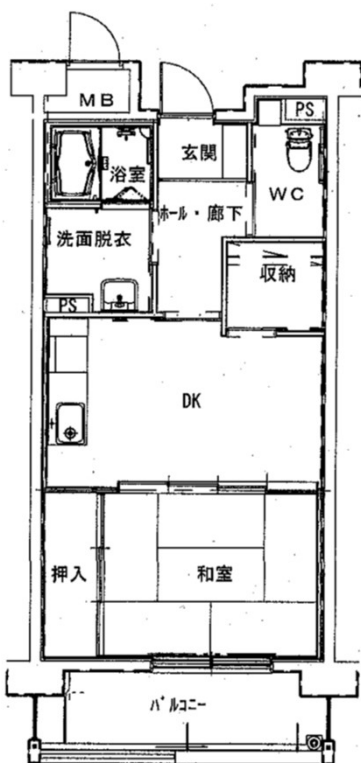

明神前アパート 3DK(2-402)

鳴石アパート 1LDK(3-101)

※単身入居可

※図面はあくまでイメージです。実際のお部屋とは、広さや形など細部が異なる場合がありますのでご了承ください。

屋敷前アパート 2DK(3-307・504)

※ペット飼育可 ※単身入居可

片岸アパート 2DK(1-405)

※単身入居可

嬉石第1 1DK(1-409)

※単身入居可

嬉石第2 1DK(1-306)

※ペット飼育可 ※単身入居可

両石アパート

3DK(1-306・406)

※図面はあくまでイメージです。実際のお部屋とは、広さや形など細部が異なる場合がありますのでご了承ください。

間取図面 宮古地区

八木沢アパート ※単身入居可
3DK-A(3-105)、3DK-B(3-205)

八木沢アパート ※単身入居可
3DK-B(1-304、【反転】1-401)

西ヶ丘アパート ※単身入居可
2LDK(1-402)

西ヶ丘アパート ※単身入居可
3DK-A(4-103)
3DK-B(2-403、3-203、4-201)

西ヶ丘北アパート ※単身入居可
2LDK(1-306、1-402、3-203、3-405)