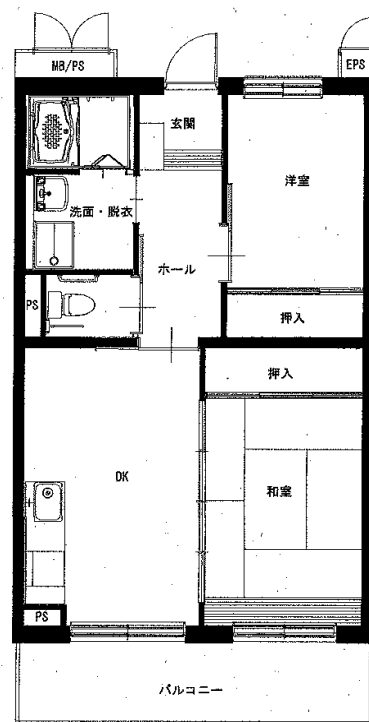

嬉石第1 1DK(1-409)

※単身入居可

嬉石第2 1DK(1-306)

※ペット飼育可 ※単身入居可

両石アパート

3DK(1-306・406)

※図面はあくまでイメージです。実際のお部屋とは、広さや形など細部が異なる場合がありますのでご了承ください。

間取図面 宮古地区

八木沢アパート ※単身入居可
3DK-A(3-105)、3DK-B(3-205)

八木沢アパート ※単身入居可
3DK-B(1-304、【反転】1-401)

西ヶ丘アパート ※単身入居可
2LDK(1-402)

西ヶ丘アパート ※単身入居可
3DK-A(4-103)
3DK-B(2-403、3-203、4-201)

西ヶ丘北アパート ※単身入居可
2LDK(1-306、1-402、3-203、3-405)

西ヶ丘北アパート ※単身入居可
3DK(1-205、3-402)

※部屋によって物置・階段の位置が反転になります。

織笠アパート ※単身入居可
2DK(2-306、【反転】2-405)

※図面はあくまでイメージです。実際のお部屋とは、広さや形など細部が異なる場合がありますのでご了承ください。