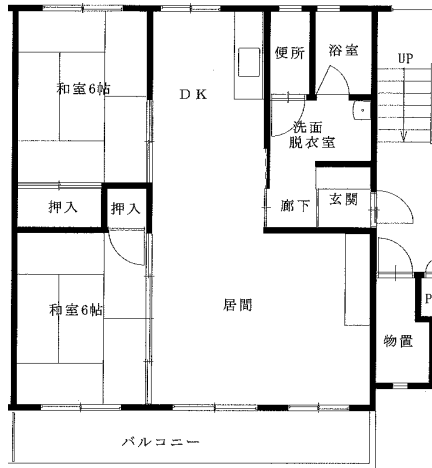

嬉石第1 1DK(1-409)

※単身入居可

嬉石第2 1DK(1-306)

※ペット飼育可 ※単身入居可

両石アパート

3DK(1-306・406)

※図面はあくまでイメージです。実際のお部屋とは、広さや形など細部が異なる場合がありますのでご了承ください。

間取図面 宮古地区

八木沢アパート ※単身入居可
3DK-A(3-105)、3DK-B(3-205)

八木沢アパート ※単身入居可
3DK-B(1-304、【反転】1-401)

西ヶ丘アパート ※単身入居可
2LDK(1-402)

西ヶ丘アパート ※単身入居可
3DK-A(4-103)
3DK-B(2-403、3-203、4-201)

西ヶ丘北アパート ※単身入居可
2LDK(1-306、1-402、3-203、3-405)

西ヶ丘北アパート ※単身入居可
3DK(1-205、3-402)

※部屋によって物置・階段の位置が反転になります。

織笠アパート ※単身入居可
2DK(2-306、【反転】2-405)

※図面はあくまでイメージです。実際のお部屋とは、広さや形など細部が異なる場合がありますのでご了承ください。