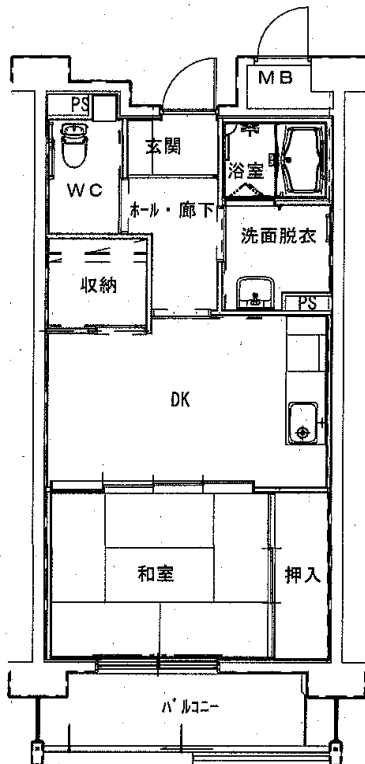

明神前アパート 3DK(2-402)

鳴石アパート 1LDK(3-101)

※単身入居可

※図面はあくまでイメージです。実際のお部屋とは、広さや形など細部が異なる場合がありますのでご了承ください。

屋敷前アパート 2DK(3-307・504)

※ペット飼育可 ※単身入居可

片岸アパート 2DK(1-405)

※単身入居可

嬉石第1 1DK(1-409)

※単身入居可

嬉石第2 1DK(1-306)

※ペット飼育可 ※単身入居可

両石アパート

3DK(1-306・406)

※図面はあくまでイメージです。実際のお部屋とは、広さや形など細部が異なる場合がありますのでご了承ください。

間取図面 宮古地区

八木沢アパート ※単身入居可
3DK-A(3-105)、3DK-B(3-205)

八木沢アパート ※単身入居可
3DK-B(1-304、【反転】1-401)

西ヶ丘アパート ※単身入居可
2LDK(1-402)

西ヶ丘アパート ※単身入居可
3DK-A(4-103)
3DK-B(2-403、3-203、4-201)

西ヶ丘北アパート ※単身入居可
2LDK(1-306、1-402、3-203、3-405)