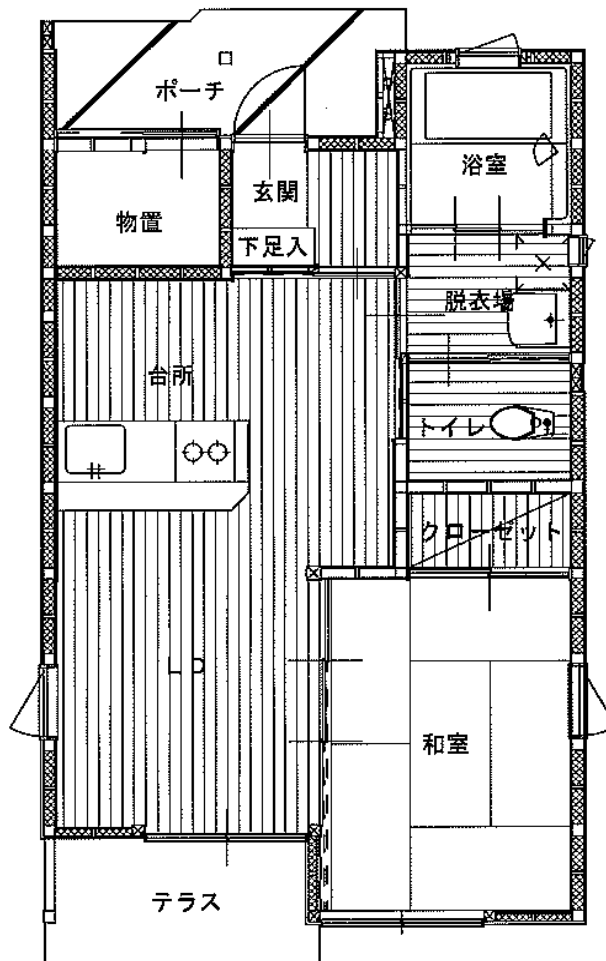

明神前アパート 3DK(2-402)

鳴石アパート 1LDK(3-101)

※単身入居可

※図面はあくまでイメージです。実際のお部屋とは、広さや形など細部が異なる場合がありますのでご了承ください。

屋敷前アパート 2DK(3-307・504)

※ペット飼育可 ※単身入居可

片岸アパート 2DK(1-405)

※単身入居可

嬉石第1 1DK(1-409)

※単身入居可

嬉石第2 1DK(1-306)

※ペット飼育可 ※単身入居可

両石アパート

3DK(1-306・406)

※図面はあくまでイメージです。実際のお部屋とは、広さや形など細部が異なる場合がありますのでご了承ください。

間取図面 宮古地区

八木沢アパート ※単身入居可
3DK-A(3-105)、3DK-B(3-205)

八木沢アパート ※単身入居可
3DK-B(1-304、【反転】1-401)

西ヶ丘アパート ※単身入居可
2LDK(1-402)

西ヶ丘アパート ※単身入居可
3DK-A(4-103)
3DK-B(2-403、3-203、4-201)

西ヶ丘北アパート ※単身入居可
2LDK(1-306、1-402、3-203、3-405)