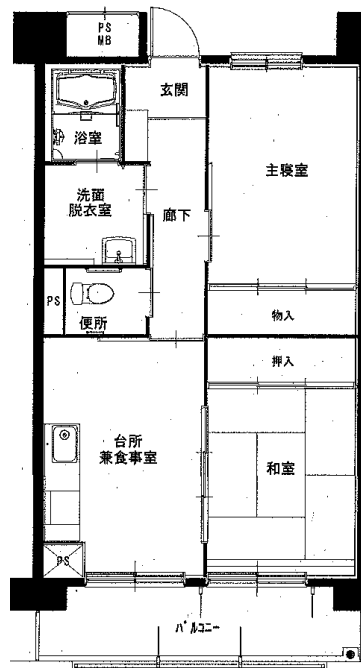

明神前アパート 3DK(2-402)

鳴石アパート 1LDK(3-101)

※単身入居可

※図面はあくまでイメージです。実際のお部屋とは、広さや形など細部が異なる場合がありますのでご了承ください。

屋敷前アパート 2DK(3-307・504)

※ペット飼育可 ※単身入居可

片岸アパート 2DK(1-405)

※単身入居可

嬉石第1 1DK(1-409)

※単身入居可

嬉石第2 1DK(1-306)

※ペット飼育可 ※単身入居可

両石アパート

3DK(1-306・406)

※図面はあくまでイメージです。実際のお部屋とは、広さや形など細部が異なる場合がありますのでご了承ください。

間取図面 宮古地区

八木沢アパート ※単身入居可
3DK-A(3-105)、3DK-B(3-205)

八木沢アパート ※単身入居可
3DK-B(1-304、【反転】1-401)

西ヶ丘アパート ※単身入居可
2LDK(1-402)

西ヶ丘アパート ※単身入居可
3DK-A(4-103)
3DK-B(2-403、3-203、4-201)

西ヶ丘北アパート ※単身入居可
2LDK(1-306、1-402、3-203、3-405)

西ヶ丘北アパート ※単身入居可
3DK(1-205、3-402)

※部屋によって物置・階段の位置が反転になります。

織笠アパート ※単身入居可
2DK(2-306、【反転】2-405)

※図面はあくまでイメージです。実際のお部屋とは、広さや形など細部が異なる場合がありますのでご了承ください。