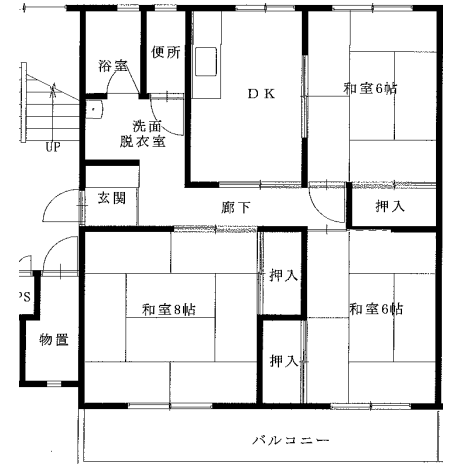

嬉石第1 1DK(1-409)

※単身入居可

嬉石第2 1DK(1-306)

※ペット飼育可 ※単身入居可

両石アパート

3DK(1-306・406)

※図面はあくまでイメージです。実際のお部屋とは、広さや形など細部が異なる場合がありますのでご了承ください。

間取図面 宮古地区

八木沢アパート ※単身入居可
3DK-A(3-105)、3DK-B(3-205)

八木沢アパート ※単身入居可
3DK-B(1-304、【反転】1-401)

西ヶ丘アパート ※単身入居可
2LDK(1-402)

西ヶ丘アパート ※単身入居可
3DK-A(4-103)
3DK-B(2-403、3-203、4-201)

西ヶ丘北アパート ※単身入居可
2LDK(1-306、1-402、3-203、3-405)

西ヶ丘北アパート ※単身入居可
3DK(1-205、3-402)

※部屋によって物置・階段の位置が反転になります。

織笠アパート ※単身入居可
2DK(2-306、【反転】2-405)

※図面はあくまでイメージです。実際のお部屋とは、広さや形など細部が異なる場合がありますのでご了承ください。