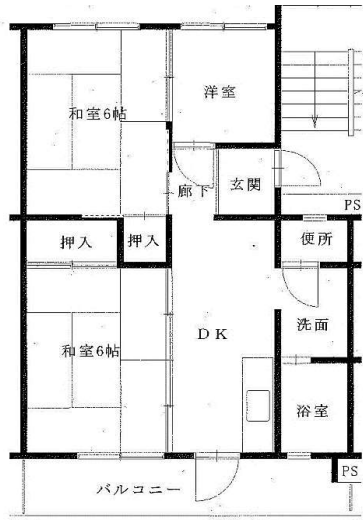

明神前アパート 3DK(2-402)

鳴石アパート 1LDK(3-101)

※単身入居可

※図面はあくまでイメージです。実際のお部屋とは、広さや形など細部が異なる場合がありますのでご了承ください。

屋敷前アパート 2DK(3-307・504)

※ペット飼育可 ※単身入居可

片岸アパート 2DK(1-405)

※単身入居可

嬉石第1 1DK(1-409)

※単身入居可

嬉石第2 1DK(1-306)

※ペット飼育可 ※単身入居可

両石アパート

3DK(1-306・406)

※図面はあくまでイメージです。実際のお部屋とは、広さや形など細部が異なる場合がありますのでご了承ください。

間取図面 宮古地区

八木沢アパート ※単身入居可
3DK-A(3-105)、3DK-B(3-205)

八木沢アパート ※単身入居可
3DK-B(1-304、【反転】1-401)

西ヶ丘アパート ※単身入居可
2LDK(1-402)

西ヶ丘アパート ※単身入居可
3DK-A(4-103)
3DK-B(2-403、3-203、4-201)

西ヶ丘北アパート ※単身入居可
2LDK(1-306、1-402、3-203、3-405)

西ヶ丘北アパート ※単身入居可
3DK(1-205、3-402)

※部屋によって物置・階段の位置が反転になります。

織笠アパート ※単身入居可
2DK(2-306、【反転】2-405)

※図面はあくまでイメージです。実際のお部屋とは、広さや形など細部が異なる場合がありますのでご了承ください。