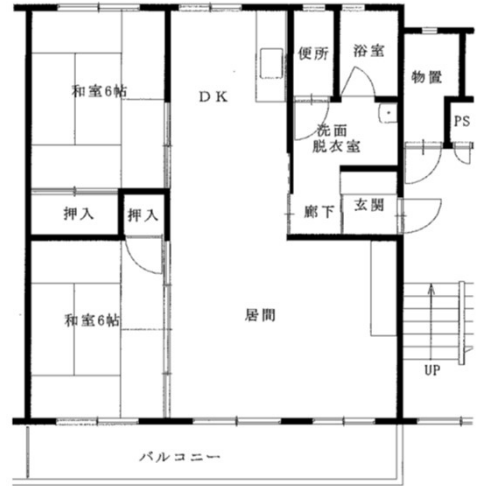

明神前アパート 3DK(2-402)

鳴石アパート 1LDK(3-101)

※単身入居可

※図面はあくまでイメージです。実際のお部屋とは、広さや形など細部が異なる場合がありますのでご了承ください。

屋敷前アパート 2DK(3-307・504)

※ペット飼育可 ※単身入居可

片岸アパート 2DK(1-405)

※単身入居可

嬉石第1 1DK(1-409)

※単身入居可

嬉石第2 1DK(1-306)

※ペット飼育可 ※単身入居可

両石アパート

3DK(1-306・406)

※図面はあくまでイメージです。実際のお部屋とは、広さや形など細部が異なる場合がありますのでご了承ください。

間取図面 宮古地区

八木沢アパート ※単身入居可
3DK-A(3-105)、3DK-B(3-205)

八木沢アパート ※単身入居可
3DK-B(1-304、【反転】1-401)

西ヶ丘アパート ※単身入居可
2LDK(1-402)

西ヶ丘アパート ※単身入居可
3DK-A(4-103)
3DK-B(2-403、3-203、4-201)

西ヶ丘北アパート ※単身入居可
2LDK(1-306、1-402、3-203、3-405)

西ヶ丘北アパート ※単身入居可
3DK(1-205、3-402)

※部屋によって物置・階段の位置が反転になります。

織笠アパート ※単身入居可
2DK(2-306、【反転】2-405)

※図面はあくまでイメージです。実際のお部屋とは、広さや形など細部が異なる場合がありますのでご了承ください。