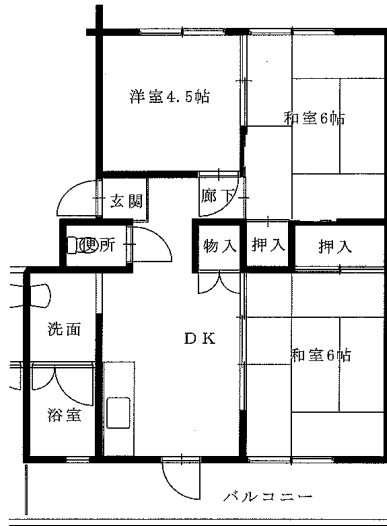

明神前アパート 3DK(2-402)

鳴石アパート 1LDK(3-101)

※単身入居可

※図面はあくまでイメージです。実際のお部屋とは、広さや形など細部が異なる場合がありますのでご了承ください。

屋敷前アパート 2DK(3-307・504)

※ペット飼育可 ※単身入居可

片岸アパート 2DK(1-405)

※単身入居可

嬉石第1 1DK(1-409)

※単身入居可

嬉石第2 1DK(1-306)

※ペット飼育可 ※単身入居可

両石アパート

3DK(1-306・406)

※図面はあくまでイメージです。実際のお部屋とは、広さや形など細部が異なる場合がありますのでご了承ください。

間取図面 宮古地区

八木沢アパート ※単身入居可
3DK-A(3-105)、3DK-B(3-205)

八木沢アパート ※単身入居可
3DK-B(1-304、【反転】1-401)

西ヶ丘アパート ※単身入居可
2LDK(1-402)

西ヶ丘アパート ※単身入居可
3DK-A(4-103)
3DK-B(2-403、3-203、4-201)

西ヶ丘北アパート ※単身入居可
2LDK(1-306、1-402、3-203、3-405)

西ヶ丘北アパート ※単身入居可
3DK(1-205、3-402)

※部屋によって物置・階段の位置が反転になります。

織笠アパート ※単身入居可
2DK(2-306、【反転】2-405)

※図面はあくまでイメージです。実際のお部屋とは、広さや形など細部が異なる場合がありますのでご了承ください。