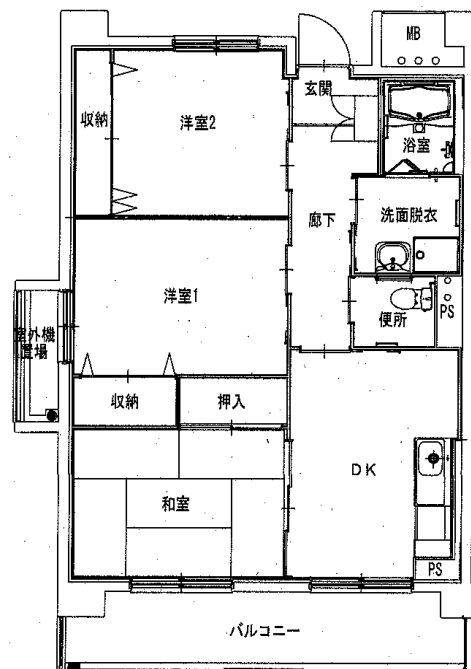

明神前アパート 3DK(2-402)

鳴石アパート 1LDK(3-101)

※単身入居可

※図面はあくまでイメージです。実際のお部屋とは、広さや形など細部が異なる場合がありますのでご了承ください。

屋敷前アパート 2DK(3-307・504)

※ペット飼育可 ※単身入居可

片岸アパート 2DK(1-405)

※単身入居可

嬉石第1 1DK(1-409)

※単身入居可

嬉石第2 1DK(1-306)

※ペット飼育可 ※単身入居可

両石アパート

3DK(1-306・406)

※図面はあくまでイメージです。実際のお部屋とは、広さや形など細部が異なる場合がありますのでご了承ください。

間取図面 宮古地区

八木沢アパート ※単身入居可
3DK-A(3-105)、3DK-B(3-205)

八木沢アパート ※単身入居可
3DK-B(1-304、【反転】1-401)

西ヶ丘アパート ※単身入居可
2LDK(1-402)

西ヶ丘アパート ※単身入居可
3DK-A(4-103)
3DK-B(2-403、3-203、4-201)

西ヶ丘北アパート ※単身入居可
2LDK(1-306、1-402、3-203、3-405)

西ヶ丘北アパート ※単身入居可
3DK(1-205、3-402)

※部屋によって物置・階段の位置が反転になります。

織笠アパート ※単身入居可
2DK(2-306、【反転】2-405)

※図面はあくまでイメージです。実際のお部屋とは、広さや形など細部が異なる場合がありますのでご了承ください。