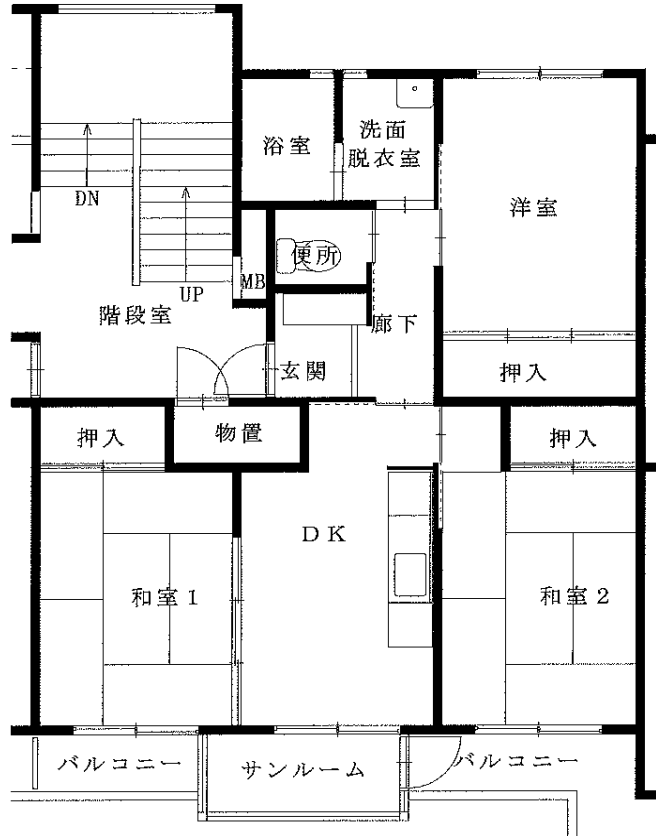

明神前アパート 3DK(2-402)

鳴石アパート 1LDK(3-101)

※単身入居可

※図面はあくまでイメージです。実際のお部屋とは、広さや形など細部が異なる場合がありますのでご了承ください。

屋敷前アパート 2DK(3-307・504)

※ペット飼育可 ※単身入居可

片岸アパート 2DK(1-405)

※単身入居可

嬉石第1 1DK(1-409)

※単身入居可

嬉石第2 1DK(1-306)

※ペット飼育可 ※単身入居可

両石アパート

3DK(1-306・406)

※図面はあくまでイメージです。実際のお部屋とは、広さや形など細部が異なる場合がありますのでご了承ください。

間取図面 宮古地区

八木沢アパート ※単身入居可
3DK-A(3-105)、3DK-B(3-205)

八木沢アパート ※単身入居可
3DK-B(1-304、【反転】1-401)

西ヶ丘アパート ※単身入居可
2LDK(1-402)

西ヶ丘アパート ※単身入居可
3DK-A(4-103)
3DK-B(2-403、3-203、4-201)

西ヶ丘北アパート ※単身入居可
2LDK(1-306、1-402、3-203、3-405)

西ヶ丘北アパート ※単身入居可
3DK(1-205、3-402)

※部屋によって物置・階段の位置が反転になります。

織笠アパート ※単身入居可
2DK(2-306、【反転】2-405)

※図面はあくまでイメージです。実際のお部屋とは、広さや形など細部が異なる場合がありますのでご了承ください。