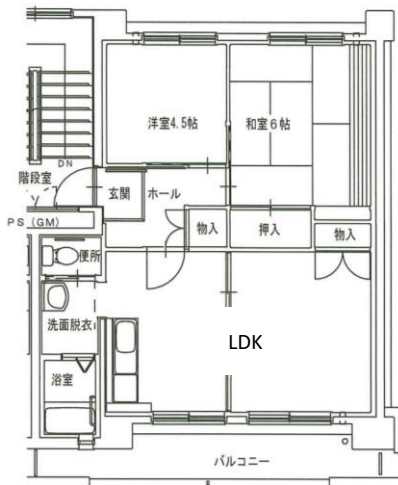

2LDK(2-301・303・305・403・405、5-303・305・401・405)

【反転】(2-306・402・404・406、5-204・302・306・402・406)

◆天下田アパート

3DK(1-403・405) 【反転】(1-304・306・402)

※単身入居可

※図面はあくまでイメージです。実際のお部屋とは、広さや形など細部が異なる場合がありますのでご了承ください。

◆藤沢アパート

2LDK(3-309)

◆藤沢アパート

3LDK(2-306)

◆大堤アパート

2LDK-A(2-303)

※単身入居可

◆大堤アパート

2LDK-B(4-205・4-305)

※図面はあくまでイメージです。実際のお部屋とは、広さや形など細部が異なる場合がありますのでご了承ください。

◆北野アパート

2DK(1-123)

◆北野アパート

2DK(3-343)

◆北野アパート

2LDK(4-433)

◆北野アパート

2LDK(5-536)

◆北野アパート

2LDK(6-642)

※図面はあくまでイメージです。実際のお部屋とは、広さや形など細部が異なる場合がありますのでご了承ください。

令和4年度7~9月分常時募集アパート 間取図 奥州地区

◆北野アパート

3DK(6-631)

◆北野アパート

3DK(1-146)