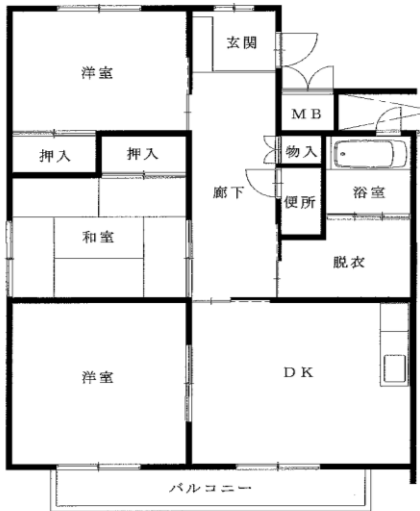

◆北野アパート

2DK(1-123)

◆北野アパート

2DK(3-343)

◆北野アパート

2LDK(4-433)

◆北野アパート

2LDK(5-536)

◆北野アパート

2LDK(6-642)

※図面はあくまでイメージです。実際のお部屋とは、広さや形など細部が異なる場合がありますのでご了承ください。

令和4年度7~9月分常時募集アパート 間取図 奥州地区

◆北野アパート

3DK(6-631)

◆北野アパート

3DK(1-146)

令和4年度7~9月分常時募集アパート 間取図 一関地区

◆駒下アパート

2DK(8-204)

※図面はあくまでイメージです。実際のお部屋とは、広さや形など細部が異なる場合がありますのでご了承ください。

◆北野アパート

2DK(3-311)

※単身入居可

※障がい者向け住戸

◆駒下アパート

2LDK(8-101)

※単身入居可

※障がい者向け住戸

※図面はあくまでイメージです。実際のお部屋とは、広さや形など細部が異なる場合がありますのでご了承ください。