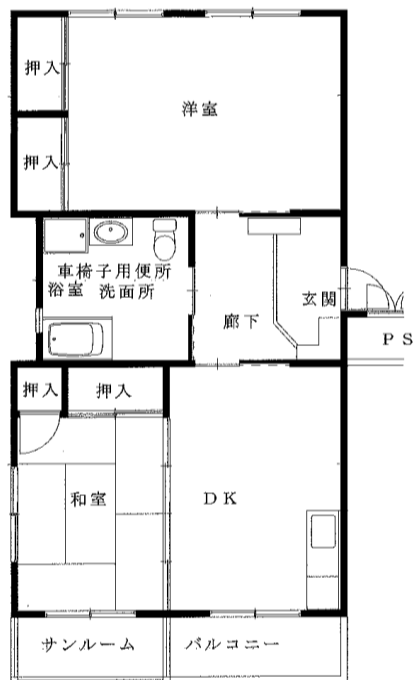

◆北野アパート

2DK(1-123)

◆北野アパート

2DK(3-343)

◆北野アパート

2LDK(4-433)

◆北野アパート

2LDK(5-536)

◆北野アパート

2LDK(6-642)

※図面はあくまでイメージです。実際のお部屋とは、広さや形など細部が異なる場合がありますのでご了承ください。

令和4年度7~9月分常時募集アパート 間取図 奥州地区

◆北野アパート

3DK(6-631)

◆北野アパート

3DK(1-146)

令和4年度7~9月分常時募集アパート 間取図 一関地区

◆駒下アパート

2DK(8-204)

※図面はあくまでイメージです。実際のお部屋とは、広さや形など細部が異なる場合がありますのでご了承ください。

◆北野アパート

2DK(3-311)

※単身入居可

※障がい者向け住戸

◆駒下アパート

2LDK(8-101)

※単身入居可

※障がい者向け住戸

※図面はあくまでイメージです。実際のお部屋とは、広さや形など細部が異なる場合がありますのでご了承ください。