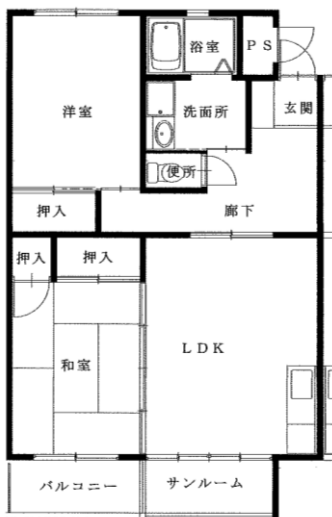

2LDK(2-301・303・305・403・405、5-303・305・401・405)

【反転】(2-306・402・404・406、5-204・302・306・402・406)

◆天下田アパート

3DK(1-403・405) 【反転】(1-304・306・402)

※単身入居可

※図面はあくまでイメージです。実際のお部屋とは、広さや形など細部が異なる場合がありますのでご了承ください。

◆藤沢アパート

2LDK(3-309)

◆藤沢アパート

3LDK(2-306)

◆大堤アパート

2LDK-A(2-303)

※単身入居可

◆大堤アパート

2LDK-B(4-205・4-305)

※図面はあくまでイメージです。実際のお部屋とは、広さや形など細部が異なる場合がありますのでご了承ください。

◆北野アパート

2DK(1-123)

◆北野アパート

2DK(3-343)

◆北野アパート

2LDK(4-433)

◆北野アパート

2LDK(5-536)

◆北野アパート

2LDK(6-642)

※図面はあくまでイメージです。実際のお部屋とは、広さや形など細部が異なる場合がありますのでご了承ください。

令和4年度7~9月分常時募集アパート 間取図 奥州地区

◆北野アパート

3DK(6-631)

◆北野アパート

3DK(1-146)