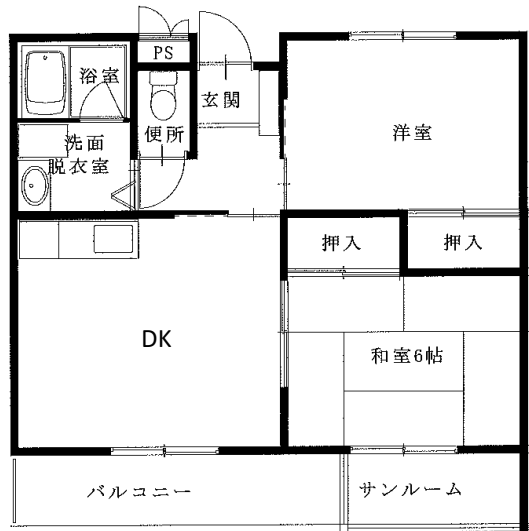

◆北野アパート

2DK(1-123)

◆北野アパート

2DK(3-343)

◆北野アパート

2LDK(4-433)

◆北野アパート

2LDK(5-536)

◆北野アパート

2LDK(6-642)

※図面はあくまでイメージです。実際のお部屋とは、広さや形など細部が異なる場合がありますのでご了承ください。

令和4年度7~9月分常時募集アパート 間取図 奥州地区

◆北野アパート

3DK(6-631)

◆北野アパート

3DK(1-146)

令和4年度7~9月分常時募集アパート 間取図 一関地区

◆駒下アパート

2DK(8-204)

※図面はあくまでイメージです。実際のお部屋とは、広さや形など細部が異なる場合がありますのでご了承ください。

◆北野アパート

2DK(3-311)

※単身入居可

※障がい者向け住戸

◆駒下アパート

2LDK(8-101)

※単身入居可

※障がい者向け住戸

※図面はあくまでイメージです。実際のお部屋とは、広さや形など細部が異なる場合がありますのでご了承ください。