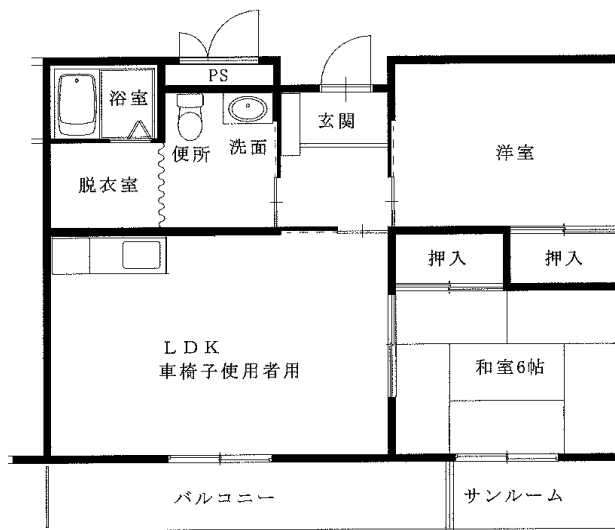

◆北野アパート

2DK(1-123)

◆北野アパート

2DK(3-343)

◆北野アパート

2LDK(4-433)

◆北野アパート

2LDK(5-536)

◆北野アパート

2LDK(6-642)

※図面はあくまでイメージです。実際のお部屋とは、広さや形など細部が異なる場合がありますのでご了承ください。

令和4年度7~9月分常時募集アパート 間取図 奥州地区

◆北野アパート

3DK(6-631)

◆北野アパート

3DK(1-146)

令和4年度7~9月分常時募集アパート 間取図 一関地区

◆駒下アパート

2DK(8-204)

※図面はあくまでイメージです。実際のお部屋とは、広さや形など細部が異なる場合がありますのでご了承ください。

◆北野アパート

2DK(3-311)

※単身入居可

※障がい者向け住戸

◆駒下アパート

2LDK(8-101)

※単身入居可

※障がい者向け住戸

※図面はあくまでイメージです。実際のお部屋とは、広さや形など細部が異なる場合がありますのでご了承ください。