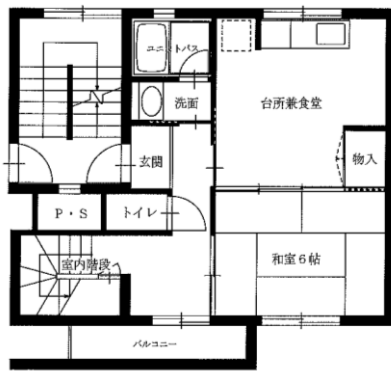

令和4年度7~9月分常時募集アパート 間取図 盛岡地区

◆つつじが丘アパート 3DK-A(1-101)

1階

2階

◆つつじが丘アパート 3DK-B(3-103)

◆つつじが丘アパート

3DK-C(2-304)

3DK-C(4-403)

3DK-C(5-302)

※図面はあくまでイメージです。実際のお部屋とは、広さや形など細部が異なる場合がありますのでご了承ください。

令和4年度7~9月分常時募集アパート 間取図 盛岡地区

◆松園アパート 3LDK(7-303)

◆松園アパート 3DK(10-203・12-205)

※単身入居可

◆松園東アパート 3LDK(8-404)

◆松園東アパート 3LDK(8-402)

※図面はあくまでイメージです。実際のお部屋とは、広さや形など細部が異なる場合がありますのでご了承ください。

令和4年度7~9月分常時募集アパート 間取図 盛岡地区

◆松園西アパート 3DK(9-401)

※単身入居可

◆松園西アパート 3LDK-A(7-104)

◆松園西アパート 3LDK-B(2-401)

◆境田アパート 3DK(1-312)

◆松園西アパート 3LDK-B(1-304)

※図面はあくまでイメージです。実際のお部屋とは、広さや形など細部が異なる場合がありますのでご了承ください。