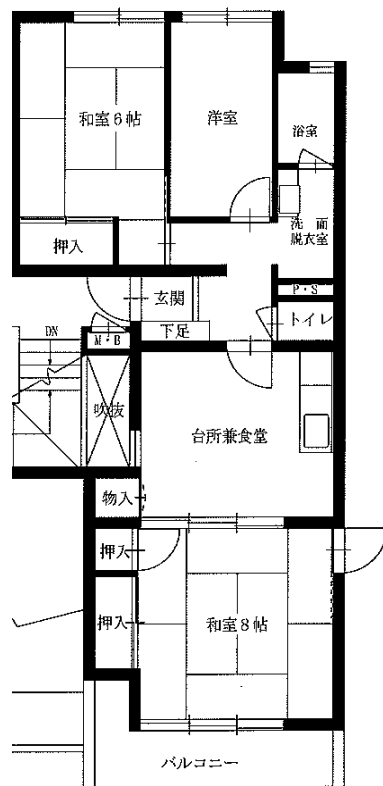

令和4年度7~9月分常時募集アパート 間取図 盛岡地区

◆つつじが丘アパート 3DK-A(1-101)

1階

2階

◆つつじが丘アパート 3DK-B(3-103)

◆つつじが丘アパート

3DK-C(2-304)

3DK-C(4-403)

3DK-C(5-302)

※図面はあくまでイメージです。実際のお部屋とは、広さや形など細部が異なる場合がありますのでご了承ください。

令和4年度7~9月分常時募集アパート 間取図 盛岡地区

◆松園アパート 3LDK(7-303)

◆松園アパート 3DK(10-203・12-205)

※単身入居可

◆松園東アパート 3LDK(8-404)

◆松園東アパート 3LDK(8-402)

※図面はあくまでイメージです。実際のお部屋とは、広さや形など細部が異なる場合がありますのでご了承ください。

令和4年度7~9月分常時募集アパート 間取図 盛岡地区

◆松園西アパート 3DK(9-401)

※単身入居可

◆松園西アパート 3LDK-A(7-104)

◆松園西アパート 3LDK-B(2-401)

◆境田アパート 3DK(1-312)

◆松園西アパート 3LDK-B(1-304)

※図面はあくまでイメージです。実際のお部屋とは、広さや形など細部が異なる場合がありますのでご了承ください。