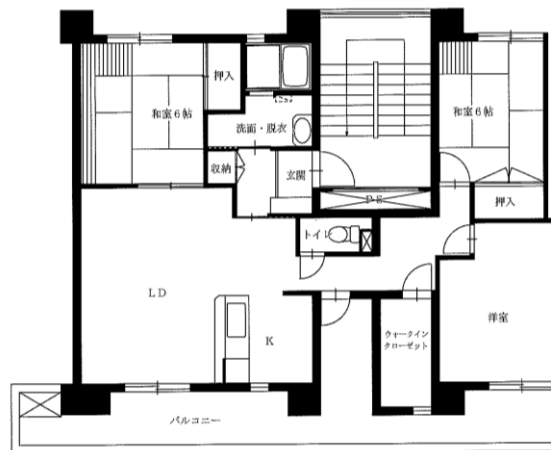

3DK-C(5-302)

※図面はあくまでイメージです。実際のお部屋とは、広さや形など細部が異なる場合がありますのでご了承ください。

令和4年度7~9月分常時募集アパート 間取図 盛岡地区

◆松園アパート 3LDK(7-303)

◆松園アパート 3DK(10-203・12-205)

※単身入居可

◆松園東アパート 3LDK(8-404)

◆松園東アパート 3LDK(8-402)

※図面はあくまでイメージです。実際のお部屋とは、広さや形など細部が異なる場合がありますのでご了承ください。

令和4年度7~9月分常時募集アパート 間取図 盛岡地区

◆松園西アパート 3DK(9-401)

※単身入居可

◆松園西アパート 3LDK-A(7-104)

◆松園西アパート 3LDK-B(2-401)

◆境田アパート 3DK(1-312)

◆松園西アパート 3LDK-B(1-304)

※図面はあくまでイメージです。実際のお部屋とは、広さや形など細部が異なる場合がありますのでご了承ください。