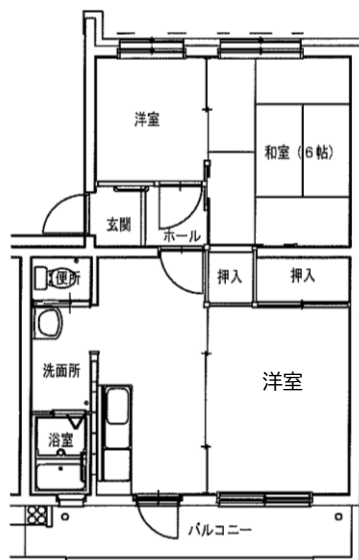

令和4年度7~9月分常時募集アパート 間取図 盛岡地区

◆つつじが丘アパート 3DK-A(1-101)

1階

2階

◆つつじが丘アパート 3DK-B(3-103)

◆つつじが丘アパート

3DK-C(2-304)

3DK-C(4-403)

3DK-C(5-302)

※図面はあくまでイメージです。実際のお部屋とは、広さや形など細部が異なる場合がありますのでご了承ください。

令和4年度7~9月分常時募集アパート 間取図 盛岡地区

◆松園アパート 3LDK(7-303)

◆松園アパート 3DK(10-203・12-205)

※単身入居可

◆松園東アパート 3LDK(8-404)

◆松園東アパート 3LDK(8-402)

※図面はあくまでイメージです。実際のお部屋とは、広さや形など細部が異なる場合がありますのでご了承ください。

令和4年度7~9月分常時募集アパート 間取図 盛岡地区

◆松園西アパート 3DK(9-401)

※単身入居可

◆松園西アパート 3LDK-A(7-104)

◆松園西アパート 3LDK-B(2-401)

◆境田アパート 3DK(1-312)

◆松園西アパート 3LDK-B(1-304)

※図面はあくまでイメージです。実際のお部屋とは、広さや形など細部が異なる場合がありますのでご了承ください。