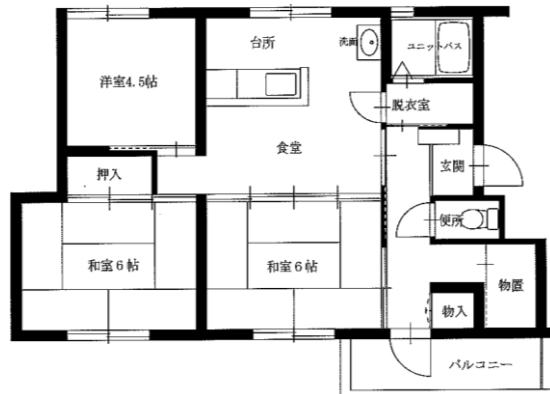

令和4年度7~9月分常時募集アパート 間取図 盛岡地区

◆つつじが丘アパート 3DK-A(1-101)

1階

2階

◆つつじが丘アパート 3DK-B(3-103)

◆つつじが丘アパート

3DK-C(2-304)

3DK-C(4-403)

3DK-C(5-302)

※図面はあくまでイメージです。実際のお部屋とは、広さや形など細部が異なる場合がありますのでご了承ください。

令和4年度7~9月分常時募集アパート 間取図 盛岡地区

◆松園アパート 3LDK(7-303)

◆松園アパート 3DK(10-203・12-205)

※単身入居可

◆松園東アパート 3LDK(8-404)

◆松園東アパート 3LDK(8-402)

※図面はあくまでイメージです。実際のお部屋とは、広さや形など細部が異なる場合がありますのでご了承ください。

令和4年度7~9月分常時募集アパート 間取図 盛岡地区

◆松園西アパート 3DK(9-401)

※単身入居可

◆松園西アパート 3LDK-A(7-104)

◆松園西アパート 3LDK-B(2-401)

◆境田アパート 3DK(1-312)

◆松園西アパート 3LDK-B(1-304)

※図面はあくまでイメージです。実際のお部屋とは、広さや形など細部が異なる場合がありますのでご了承ください。