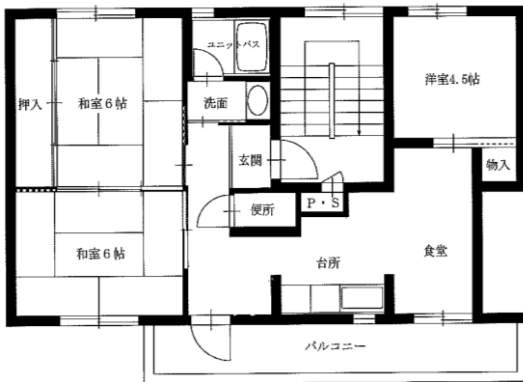

令和4年度7~9月分常時募集アパート 間取図 盛岡地区

◆つつじが丘アパート 3DK-A(1-101)

1階

2階

◆つつじが丘アパート 3DK-B(3-103)

◆つつじが丘アパート

3DK-C(2-304)

3DK-C(4-403)

3DK-C(5-302)

※図面はあくまでイメージです。実際のお部屋とは、広さや形など細部が異なる場合がありますのでご了承ください。

令和4年度7~9月分常時募集アパート 間取図 盛岡地区

◆松園アパート 3LDK(7-303)

◆松園アパート 3DK(10-203・12-205)

※単身入居可

◆松園東アパート 3LDK(8-404)

◆松園東アパート 3LDK(8-402)

※図面はあくまでイメージです。実際のお部屋とは、広さや形など細部が異なる場合がありますのでご了承ください。

令和4年度7~9月分常時募集アパート 間取図 盛岡地区

◆松園西アパート 3DK(9-401)

※単身入居可

◆松園西アパート 3LDK-A(7-104)

◆松園西アパート 3LDK-B(2-401)

◆境田アパート 3DK(1-312)

◆松園西アパート 3LDK-B(1-304)

※図面はあくまでイメージです。実際のお部屋とは、広さや形など細部が異なる場合がありますのでご了承ください。