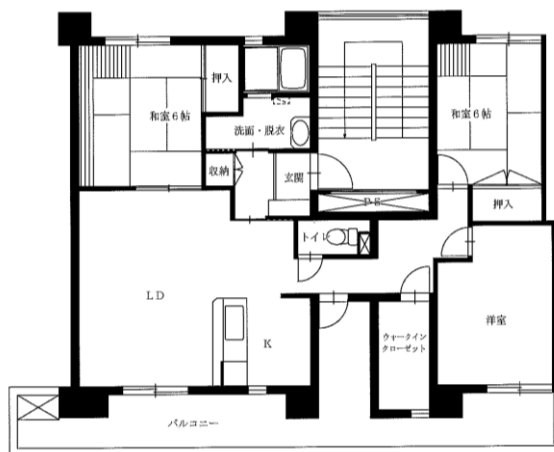

3DK-C(5-302)

※図面はあくまでイメージです。実際のお部屋とは、広さや形など細部が異なる場合がありますのでご了承ください。

令和4年度7~9月分常時募集アパート 間取図 盛岡地区

◆松園アパート 3LDK(7-303)

◆松園アパート 3DK(10-203・12-205)

※単身入居可

◆松園東アパート 3LDK(8-404)

◆松園東アパート 3LDK(8-402)

※図面はあくまでイメージです。実際のお部屋とは、広さや形など細部が異なる場合がありますのでご了承ください。

令和4年度7~9月分常時募集アパート 間取図 盛岡地区

◆松園西アパート 3DK(9-401)

※単身入居可

◆松園西アパート 3LDK-A(7-104)

◆松園西アパート 3LDK-B(2-401)

◆境田アパート 3DK(1-312)

◆松園西アパート 3LDK-B(1-304)

※図面はあくまでイメージです。実際のお部屋とは、広さや形など細部が異なる場合がありますのでご了承ください。