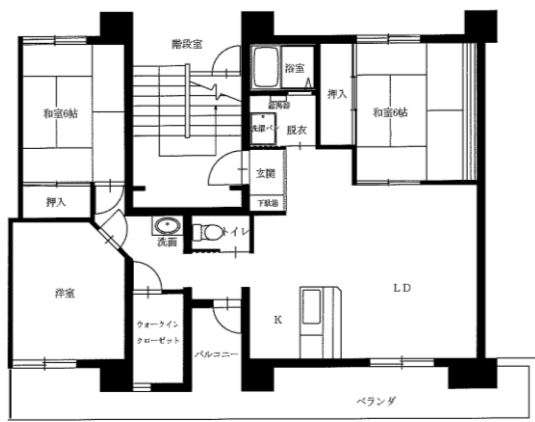

3DK-C(5-302)

※図面はあくまでイメージです。実際のお部屋とは、広さや形など細部が異なる場合がありますのでご了承ください。

令和4年度7~9月分常時募集アパート 間取図 盛岡地区

◆松園アパート 3LDK(7-303)

◆松園アパート 3DK(10-203・12-205)

※単身入居可

◆松園東アパート 3LDK(8-404)

◆松園東アパート 3LDK(8-402)

※図面はあくまでイメージです。実際のお部屋とは、広さや形など細部が異なる場合がありますのでご了承ください。

令和4年度7~9月分常時募集アパート 間取図 盛岡地区

◆松園西アパート 3DK(9-401)

※単身入居可

◆松園西アパート 3LDK-A(7-104)

◆松園西アパート 3LDK-B(2-401)

◆境田アパート 3DK(1-312)

◆松園西アパート 3LDK-B(1-304)

※図面はあくまでイメージです。実際のお部屋とは、広さや形など細部が異なる場合がありますのでご了承ください。