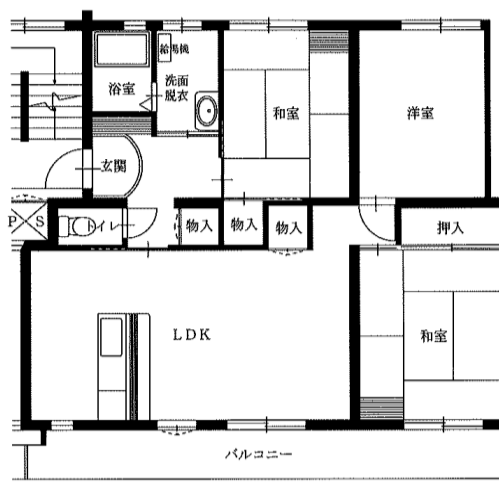

令和4年度7~9月分常時募集アパート 間取図 盛岡地区

◆つつじが丘アパート 3DK-A(1-101)

1階

2階

◆つつじが丘アパート 3DK-B(3-103)

◆つつじが丘アパート

3DK-C(2-304)

3DK-C(4-403)

3DK-C(5-302)

※図面はあくまでイメージです。実際のお部屋とは、広さや形など細部が異なる場合がありますのでご了承ください。

令和4年度7~9月分常時募集アパート 間取図 盛岡地区

◆松園アパート 3LDK(7-303)

◆松園アパート 3DK(10-203・12-205)

※単身入居可

◆松園東アパート 3LDK(8-404)

◆松園東アパート 3LDK(8-402)

※図面はあくまでイメージです。実際のお部屋とは、広さや形など細部が異なる場合がありますのでご了承ください。

令和4年度7~9月分常時募集アパート 間取図 盛岡地区

◆松園西アパート 3DK(9-401)

※単身入居可

◆松園西アパート 3LDK-A(7-104)

◆松園西アパート 3LDK-B(2-401)

◆境田アパート 3DK(1-312)

◆松園西アパート 3LDK-B(1-304)

※図面はあくまでイメージです。実際のお部屋とは、広さや形など細部が異なる場合がありますのでご了承ください。