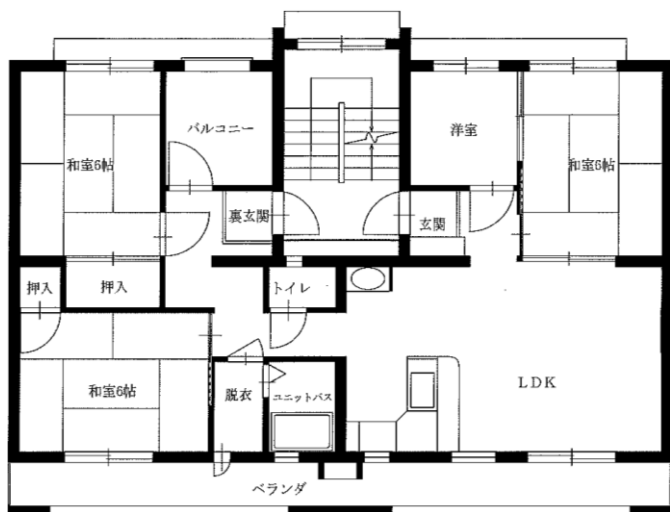

令和4年度7~9月分常時募集アパート 間取図 盛岡地区

◆つつじが丘アパート 3DK-A(1-101)

1階

2階

◆つつじが丘アパート 3DK-B(3-103)

◆つつじが丘アパート

3DK-C(2-304)

3DK-C(4-403)

3DK-C(5-302)

※図面はあくまでイメージです。実際のお部屋とは、広さや形など細部が異なる場合がありますのでご了承ください。

令和4年度7~9月分常時募集アパート 間取図 盛岡地区

◆松園アパート 3LDK(7-303)

◆松園アパート 3DK(10-203・12-205)

※単身入居可

◆松園東アパート 3LDK(8-404)

◆松園東アパート 3LDK(8-402)

※図面はあくまでイメージです。実際のお部屋とは、広さや形など細部が異なる場合がありますのでご了承ください。

令和4年度7~9月分常時募集アパート 間取図 盛岡地区

◆松園西アパート 3DK(9-401)

※単身入居可

◆松園西アパート 3LDK-A(7-104)

◆松園西アパート 3LDK-B(2-401)

◆境田アパート 3DK(1-312)

◆松園西アパート 3LDK-B(1-304)

※図面はあくまでイメージです。実際のお部屋とは、広さや形など細部が異なる場合がありますのでご了承ください。