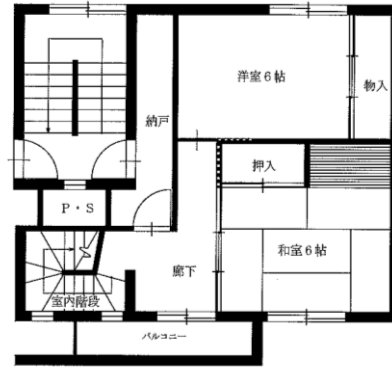

令和4年度7~9月分常時募集アパート 間取図 盛岡地区

◆つつじが丘アパート 3DK-A(1-101)

1階

2階

◆つつじが丘アパート 3DK-B(3-103)

◆つつじが丘アパート

3DK-C(2-304)

3DK-C(4-403)

3DK-C(5-302)

※図面はあくまでイメージです。実際のお部屋とは、広さや形など細部が異なる場合がありますのでご了承ください。

令和4年度7~9月分常時募集アパート 間取図 盛岡地区

◆松園アパート 3LDK(7-303)

◆松園アパート 3DK(10-203・12-205)

※単身入居可

◆松園東アパート 3LDK(8-404)

◆松園東アパート 3LDK(8-402)

※図面はあくまでイメージです。実際のお部屋とは、広さや形など細部が異なる場合がありますのでご了承ください。

令和4年度7~9月分常時募集アパート 間取図 盛岡地区

◆松園西アパート 3DK(9-401)

※単身入居可

◆松園西アパート 3LDK-A(7-104)

◆松園西アパート 3LDK-B(2-401)

◆境田アパート 3DK(1-312)

◆松園西アパート 3LDK-B(1-304)

※図面はあくまでイメージです。実際のお部屋とは、広さや形など細部が異なる場合がありますのでご了承ください。