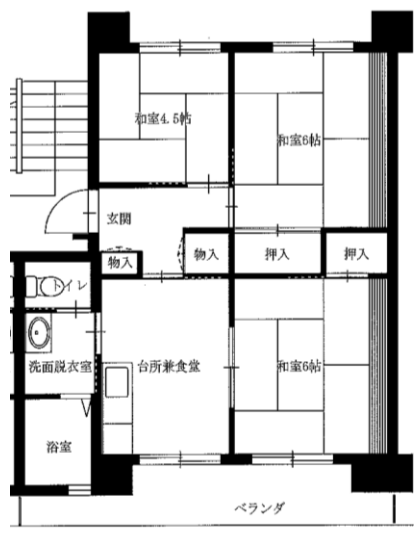

令和4年度7~9月分常時募集アパート 間取図 盛岡地区

◆つつじが丘アパート 3DK-A(1-101)

1階

2階

◆つつじが丘アパート 3DK-B(3-103)

◆つつじが丘アパート

3DK-C(2-304)

3DK-C(4-403)

3DK-C(5-302)

※図面はあくまでイメージです。実際のお部屋とは、広さや形など細部が異なる場合がありますのでご了承ください。

令和4年度7~9月分常時募集アパート 間取図 盛岡地区

◆松園アパート 3LDK(7-303)

◆松園アパート 3DK(10-203・12-205)

※単身入居可

◆松園東アパート 3LDK(8-404)

◆松園東アパート 3LDK(8-402)

※図面はあくまでイメージです。実際のお部屋とは、広さや形など細部が異なる場合がありますのでご了承ください。

令和4年度7~9月分常時募集アパート 間取図 盛岡地区

◆松園西アパート 3DK(9-401)

※単身入居可

◆松園西アパート 3LDK-A(7-104)

◆松園西アパート 3LDK-B(2-401)

◆境田アパート 3DK(1-312)

◆松園西アパート 3LDK-B(1-304)

※図面はあくまでイメージです。実際のお部屋とは、広さや形など細部が異なる場合がありますのでご了承ください。