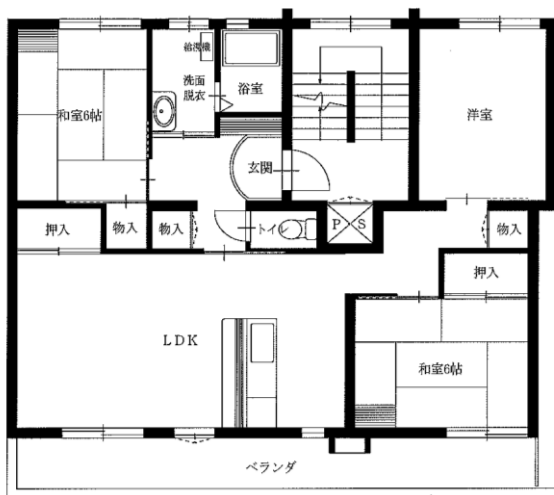

令和4年度7~9月分常時募集アパート 間取図 盛岡地区

◆つつじが丘アパート 3DK-A(1-101)

1階

2階

◆つつじが丘アパート 3DK-B(3-103)

◆つつじが丘アパート

3DK-C(2-304)

3DK-C(4-403)

3DK-C(5-302)

※図面はあくまでイメージです。実際のお部屋とは、広さや形など細部が異なる場合がありますのでご了承ください。

令和4年度7~9月分常時募集アパート 間取図 盛岡地区

◆松園アパート 3LDK(7-303)

◆松園アパート 3DK(10-203・12-205)

※単身入居可

◆松園東アパート 3LDK(8-404)

◆松園東アパート 3LDK(8-402)

※図面はあくまでイメージです。実際のお部屋とは、広さや形など細部が異なる場合がありますのでご了承ください。

令和4年度7~9月分常時募集アパート 間取図 盛岡地区

◆松園西アパート 3DK(9-401)

※単身入居可

◆松園西アパート 3LDK-A(7-104)

◆松園西アパート 3LDK-B(2-401)

◆境田アパート 3DK(1-312)

◆松園西アパート 3LDK-B(1-304)

※図面はあくまでイメージです。実際のお部屋とは、広さや形など細部が異なる場合がありますのでご了承ください。