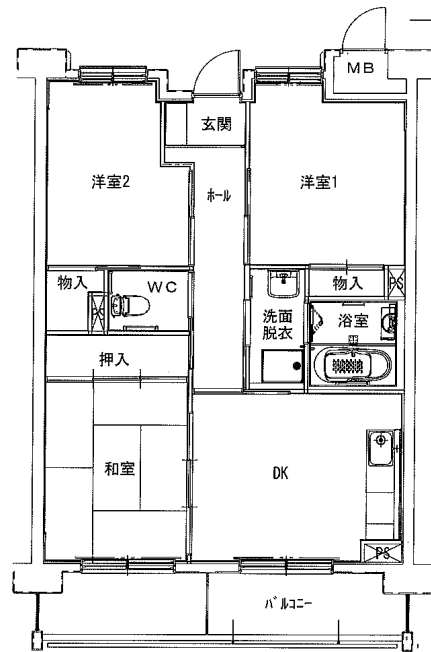

◆長谷堂アパート

1LDK(1-102)

※単身入居可

◆長谷堂アパート

1LDK(6-102)

※単身入居可

◆上平アパート

2DK(1-603)

※単身入居可

◆関谷アパート

2DK(1-409・1-505)

※単身入居可

◆関谷アパート

3DK(1-208)

※図面はあくまでイメージです。実際のお部屋とは、広さや形など細部が異なる場合がありますのでご了承ください。

◆みどり町アパート

2DK(1-502・3-508)※単身入居可

【反転】1-509・3-305・3-307・3-509・3-609

◆栃ヶ沢アパート 2DK-A ※単身入居可

(1号棟⇒718・801・813【反転】819)

(2号棟⇒【反転】402・811)

◆栃ヶ沢アパート 3DK

(1号棟⇒709・714・809)

【反転】504・615・704・715・810・815

(2号棟⇒414・514・610・708・710・714・808・814)

【反転】609・709・713

※図面はあくまでイメージです。実際のお部屋とは、広さや形など細部が異なる場合がありますのでご了承ください。

◆大平アパート2DK(1-510)

※単身入居可

◆大平アパート3DK(1-211)

◆日向アパート2LDK

(5-516・5-542)