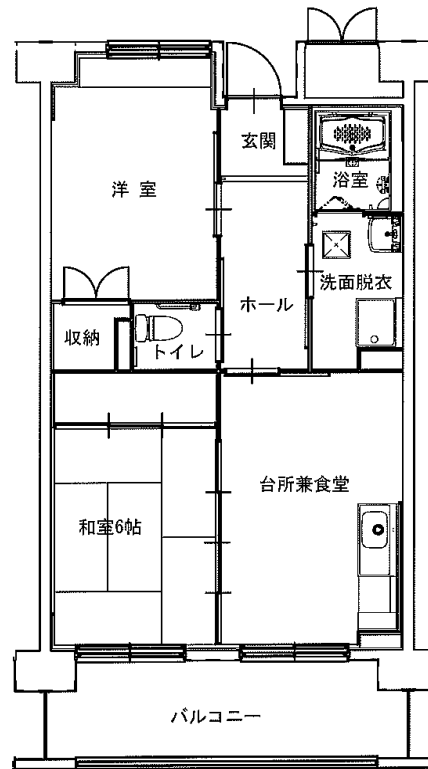

◆長谷堂アパート

1LDK(1-102)

※単身入居可

◆長谷堂アパート

1LDK(6-102)

※単身入居可

◆上平アパート

2DK(1-603)

※単身入居可

◆関谷アパート

2DK(1-409・1-505)

※単身入居可

◆関谷アパート

3DK(1-208)

※図面はあくまでイメージです。実際のお部屋とは、広さや形など細部が異なる場合がありますのでご了承ください。

◆みどり町アパート

2DK(1-502・3-508)※単身入居可

【反転】1-509・3-305・3-307・3-509・3-609

◆栃ヶ沢アパート 2DK-A ※単身入居可

(1号棟⇒718・801・813【反転】819)

(2号棟⇒【反転】402・811)

◆栃ヶ沢アパート 3DK

(1号棟⇒709・714・809)

【反転】504・615・704・715・810・815

(2号棟⇒414・514・610・708・710・714・808・814)

【反転】609・709・713

※図面はあくまでイメージです。実際のお部屋とは、広さや形など細部が異なる場合がありますのでご了承ください。

◆大平アパート2DK(1-510)

※単身入居可

◆大平アパート3DK(1-211)

◆日向アパート2LDK

(5-516・5-542)