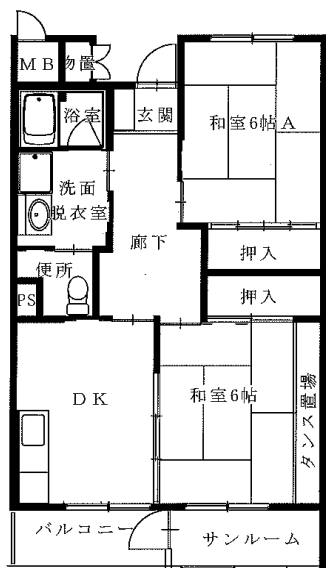

2DK(1-502・3-508)※単身入居可

【反転】1-509・3-305・3-307・3-509・3-609

◆栃ヶ沢アパート 2DK-A ※単身入居可

(1号棟⇒718・801・813【反転】819)

(2号棟⇒【反転】402・811)

◆栃ヶ沢アパート 3DK

(1号棟⇒709・714・809)

【反転】504・615・704・715・810・815

(2号棟⇒414・514・610・708・710・714・808・814)

【反転】609・709・713

※図面はあくまでイメージです。実際のお部屋とは、広さや形など細部が異なる場合がありますのでご了承ください。

◆大平アパート2DK(1-510)

※単身入居可

◆大平アパート3DK(1-211)

◆日向アパート2LDK

(5-516・5-542)

※単身入居可

◆平田アパート2DK-A

(1-502・513・602)

【反転】1-210・403・603・605

※単身入居可

※図面はあくまでイメージです。実際のお部屋とは、広さや形など細部が異なる場合がありますのでご了承ください。

◆屋敷前アパート1DK(1-502)

※単身入居可

◆屋敷前アパート2DK(1-211・2-405・2-411)

※単身入居可

◆屋敷前アパート3DK(1-307)

※図面はあくまでイメージです。実際のお部屋とは、広さや形など細部が異なる場合がありますのでご了承ください。

◆豊間根アパート2DK

(1-203・1-305)

【反転】1-208

※単身入居可