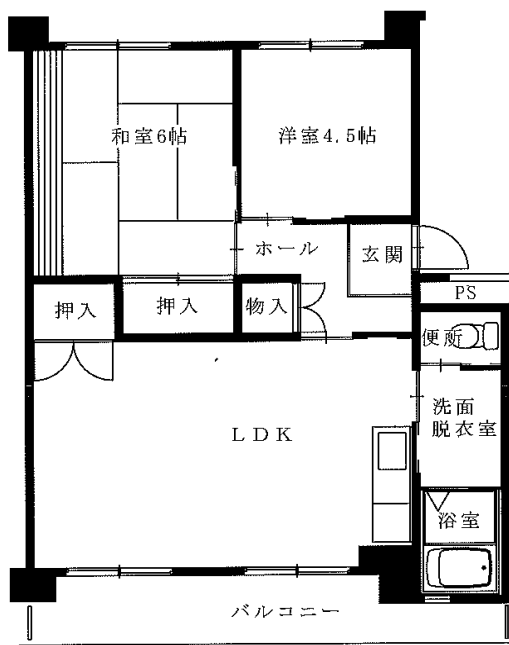

2DK(1-502・3-508)※単身入居可

【反転】1-509・3-305・3-307・3-509・3-609

◆栃ヶ沢アパート 2DK-A ※単身入居可

(1号棟⇒718・801・813【反転】819)

(2号棟⇒【反転】402・811)

◆栃ヶ沢アパート 3DK

(1号棟⇒709・714・809)

【反転】504・615・704・715・810・815

(2号棟⇒414・514・610・708・710・714・808・814)

【反転】609・709・713

※図面はあくまでイメージです。実際のお部屋とは、広さや形など細部が異なる場合がありますのでご了承ください。

◆大平アパート2DK(1-510)

※単身入居可

◆大平アパート3DK(1-211)

◆日向アパート2LDK

(5-516・5-542)

※単身入居可

◆平田アパート2DK-A

(1-502・513・602)

【反転】1-210・403・603・605

※単身入居可

※図面はあくまでイメージです。実際のお部屋とは、広さや形など細部が異なる場合がありますのでご了承ください。

◆屋敷前アパート1DK(1-502)

※単身入居可

◆屋敷前アパート2DK(1-211・2-405・2-411)

※単身入居可

◆屋敷前アパート3DK(1-307)

※図面はあくまでイメージです。実際のお部屋とは、広さや形など細部が異なる場合がありますのでご了承ください。

◆豊間根アパート2DK

(1-203・1-305)

【反転】1-208

※単身入居可