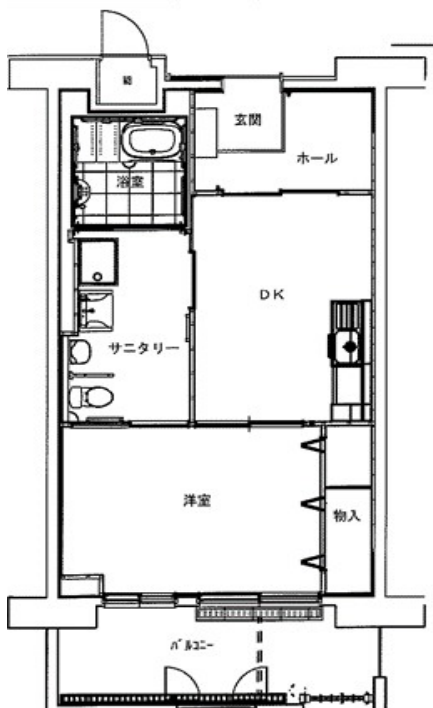

◆屋敷前アパート2DK(1-211・2-405・2-411)

※単身入居可

◆屋敷前アパート3DK(1-307)

※図面はあくまでイメージです。実際のお部屋とは、広さや形など細部が異なる場合がありますのでご了承ください。

◆豊間根アパート2DK

(1-203・1-305)

【反転】1-208

※単身入居可

◆豊間根アパート3DK

(1-112・1-212・1-302・1-312・2-102)

【反転】1-301・1-311

◆大沢アパート1DK

(1-404) ※単身入居可

◆北浜アパート1DK

(1-212) ※単身入居可

◆北浜アパート2DK

(1-103) ※単身入居可

※図面はあくまでイメージです。実際のお部屋とは、広さや形など細部が異なる場合がありますのでご了承ください。

◆上平アパート1DK(1-108)

※障がい者向け住戸

※単身入居可

◆栃ヶ沢アパート 2DK-B(2-108・2-111)

※障がい者向け住戸

※単身入居可

◆平田アパート2DK-B(1-106・【反転】1-107)

※障がい者向け住戸

※単身入居可

◆屋敷前アパート1DK(2-211)

※障がい者向け住戸

※単身入居可