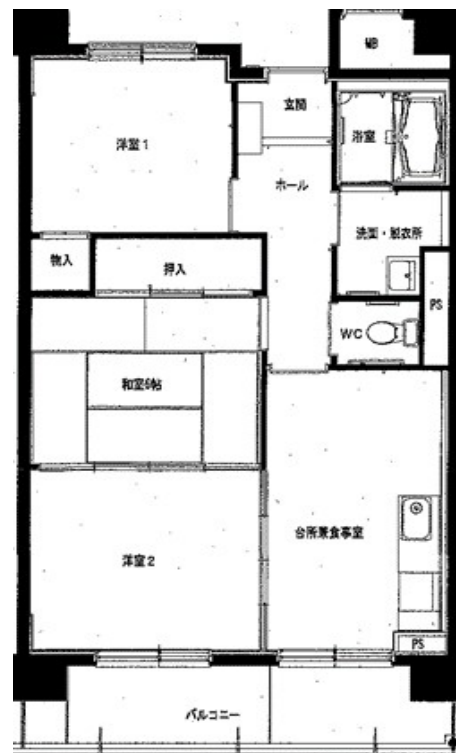

◆長谷堂アパート

1LDK(1-102)

※単身入居可

◆長谷堂アパート

1LDK(6-102)

※単身入居可

◆上平アパート

2DK(1-603)

2DK(1-502・3-508)※単身入居可

【反転】1-509・3-305・3-307・3-509・3-609

◆栃ヶ沢アパート 2DK-A ※単身入居可

(1号棟⇒718・801・813【反転】819)

(2号棟⇒【反転】402・811)

◆栃ヶ沢アパート 3DK

(1号棟⇒709・714・809)

【反転】504・615・704・715・810・815

(2号棟⇒414・514・610・708・710・714・808・814)

【反転】609・709・713

※図面はあくまでイメージです。実際のお部屋とは、広さや形など細部が異なる場合がありますのでご了承ください。

◆大平アパート2DK(1-510)

※単身入居可

◆大平アパート3DK(1-211)

◆日向アパート2LDK

(5-516・5-542)

※単身入居可

◆平田アパート2DK-A

(1-502・513・602)

【反転】1-210・403・603・605

※単身入居可

※図面はあくまでイメージです。実際のお部屋とは、広さや形など細部が異なる場合がありますのでご了承ください。

◆屋敷前アパート1DK(1-502)

※単身入居可