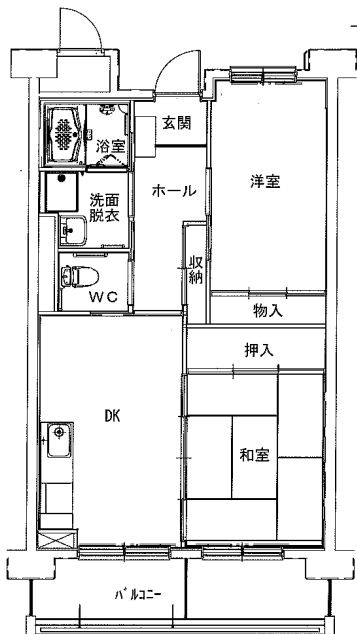

◆長谷堂アパート

1LDK(1-102)

※単身入居可

◆長谷堂アパート

1LDK(6-102)

※単身入居可

◆上平アパート

2DK(1-603)

※単身入居可

◆関谷アパート

2DK(1-409・1-505)

※単身入居可

◆関谷アパート

3DK(1-208)

※図面はあくまでイメージです。実際のお部屋とは、広さや形など細部が異なる場合がありますのでご了承ください。

◆みどり町アパート

2DK(1-502・3-508)※単身入居可

【反転】1-509・3-305・3-307・3-509・3-609

◆栃ヶ沢アパート 2DK-A ※単身入居可

(1号棟⇒718・801・813【反転】819)

(2号棟⇒【反転】402・811)

◆栃ヶ沢アパート 3DK

(1号棟⇒709・714・809)

【反転】504・615・704・715・810・815

(2号棟⇒414・514・610・708・710・714・808・814)

【反転】609・709・713

※図面はあくまでイメージです。実際のお部屋とは、広さや形など細部が異なる場合がありますのでご了承ください。

◆大平アパート2DK(1-510)

※単身入居可

◆大平アパート3DK(1-211)

◆日向アパート2LDK

(5-516・5-542)