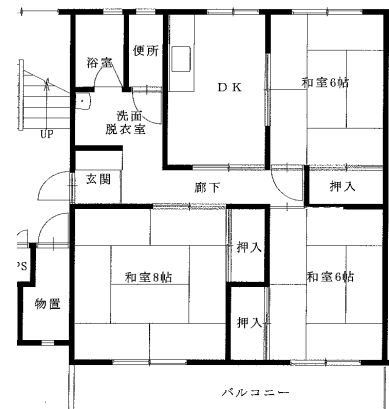

令和4年度第1回定期募集アパート 間取図 宮古地区

八木沢アパート ※単身入居可

3DK-A(3-105)

八木沢アパート ※単身入居可

3DK-B(1-304、【反転】1-401)

西ヶ丘アパート ※単身入居可

2LDK(1-402)

西ヶ丘アパート ※単身入居可

3DK(2-403、3-203、4-103・201)

西ヶ丘北アパート ※単身入居可

2LDK(1-306、1-402、3-203、3-405)

西ヶ丘北アパート ※単身入居可

3DK(1-205、3-402)

※部屋によって物置・階段の位置が反転になります。

織笠アパート※単身入居可

2DK(2-306、【反転】2-405)

※図面はあくまでイメージです。実際のお部屋とは、広さや形など細部が異なる場合がありますのでご了承ください。