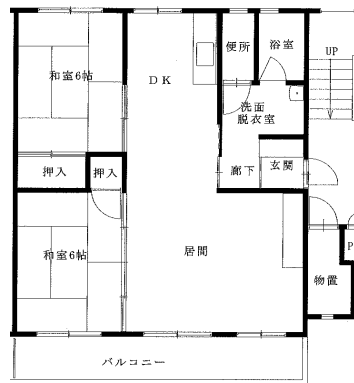

令和4年度第1回定期募集アパート 間取図 宮古地区

八木沢アパート ※単身入居可

3DK-A(3-105)

八木沢アパート ※単身入居可

3DK-B(1-304、【反転】1-401)

西ヶ丘アパート ※単身入居可

2LDK(1-402)

西ヶ丘アパート ※単身入居可

3DK(2-403、3-203、4-103・201)

西ヶ丘北アパート ※単身入居可

2LDK(1-306、1-402、3-203、3-405)

西ヶ丘北アパート ※単身入居可

3DK(1-205、3-402)

※部屋によって物置・階段の位置が反転になります。

織笠アパート※単身入居可

2DK(2-306、【反転】2-405)

※図面はあくまでイメージです。実際のお部屋とは、広さや形など細部が異なる場合がありますのでご了承ください。