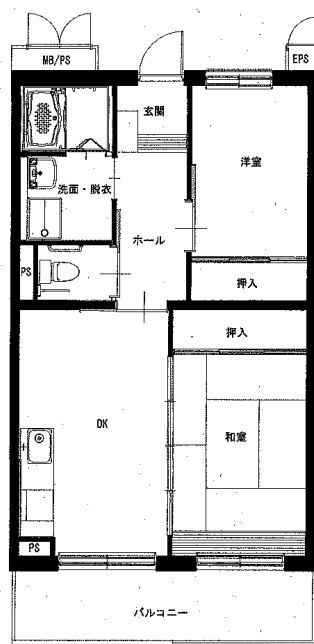

令和4年度第1回定期募集アパート 間取図 宮古地区

八木沢アパート ※単身入居可

3DK-A(3-105)

八木沢アパート ※単身入居可

3DK-B(1-304、【反転】1-401)

西ヶ丘アパート ※単身入居可

2LDK(1-402)

西ヶ丘アパート ※単身入居可

3DK(2-403、3-203、4-103・201)

西ヶ丘北アパート ※単身入居可

2LDK(1-306、1-402、3-203、3-405)

西ヶ丘北アパート ※単身入居可

3DK(1-205、3-402)

※部屋によって物置・階段の位置が反転になります。

織笠アパート※単身入居可

2DK(2-306、【反転】2-405)

※図面はあくまでイメージです。実際のお部屋とは、広さや形など細部が異なる場合がありますのでご了承ください。