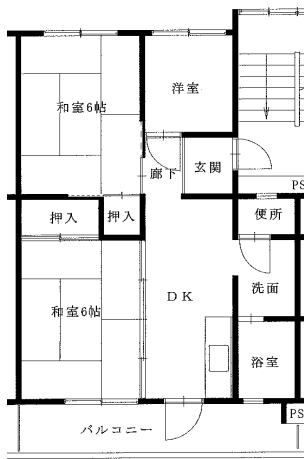

令和4年度第1回定期募集アパート 間取図 宮古地区

八木沢アパート ※単身入居可

3DK-A(3-105)

八木沢アパート ※単身入居可

3DK-B(1-304、【反転】1-401)

西ヶ丘アパート ※単身入居可

2LDK(1-402)

西ヶ丘アパート ※単身入居可

3DK(2-403、3-203、4-103・201)

西ヶ丘北アパート ※単身入居可

2LDK(1-306、1-402、3-203、3-405)

西ヶ丘北アパート ※単身入居可

3DK(1-205、3-402)

※部屋によって物置・階段の位置が反転になります。

織笠アパート※単身入居可

2DK(2-306、【反転】2-405)

※図面はあくまでイメージです。実際のお部屋とは、広さや形など細部が異なる場合がありますのでご了承ください。