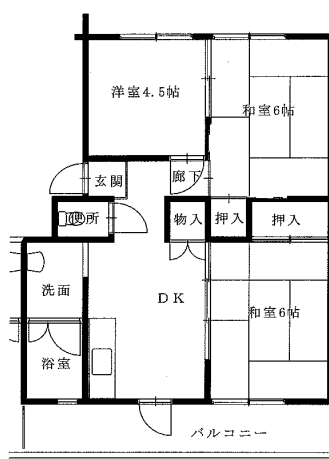

令和4年度第1回定期募集アパート 間取図 宮古地区

八木沢アパート ※単身入居可

3DK-A(3-105)

八木沢アパート ※単身入居可

3DK-B(1-304、【反転】1-401)

西ヶ丘アパート ※単身入居可

2LDK(1-402)

西ヶ丘アパート ※単身入居可

3DK(2-403、3-203、4-103・201)

西ヶ丘北アパート ※単身入居可

2LDK(1-306、1-402、3-203、3-405)

西ヶ丘北アパート ※単身入居可

3DK(1-205、3-402)

※部屋によって物置・階段の位置が反転になります。

織笠アパート※単身入居可

2DK(2-306、【反転】2-405)

※図面はあくまでイメージです。実際のお部屋とは、広さや形など細部が異なる場合がありますのでご了承ください。