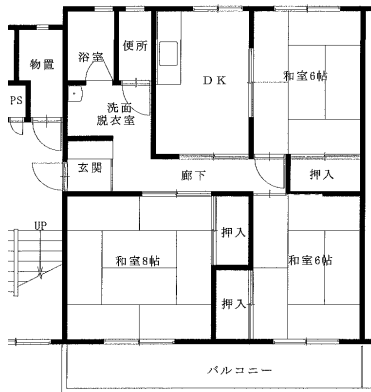

令和4年度第1回定期募集アパート 間取図 宮古地区

八木沢アパート ※単身入居可

3DK-A(3-105)

八木沢アパート ※単身入居可

3DK-B(1-304、【反転】1-401)

西ヶ丘アパート ※単身入居可

2LDK(1-402)

西ヶ丘アパート ※単身入居可

3DK(2-403、3-203、4-103・201)

西ヶ丘北アパート ※単身入居可

2LDK(1-306、1-402、3-203、3-405)

西ヶ丘北アパート ※単身入居可

3DK(1-205、3-402)

※部屋によって物置・階段の位置が反転になります。

織笠アパート※単身入居可

2DK(2-306、【反転】2-405)

※図面はあくまでイメージです。実際のお部屋とは、広さや形など細部が異なる場合がありますのでご了承ください。