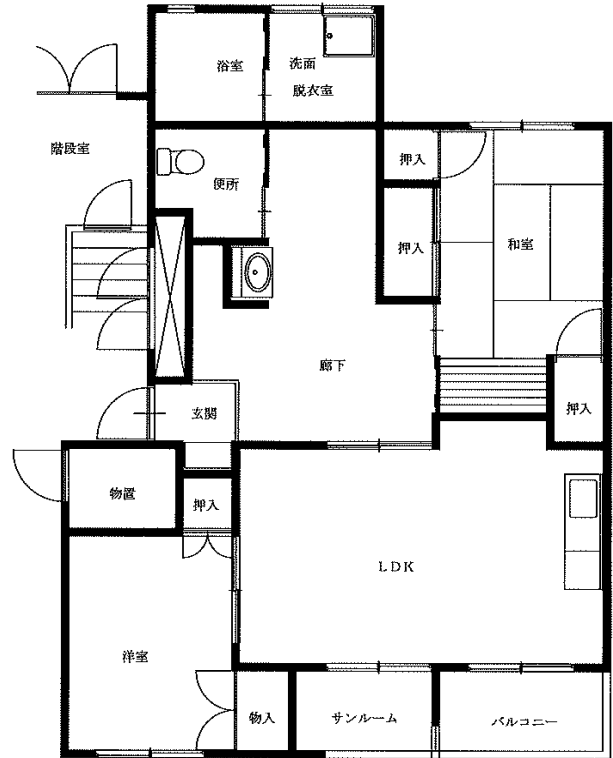

羽沢アパート 2LDK-A(3-344) ※単身入居可

羽沢アパート

2LDK-B(3-314)

※身体障がい者向け

※単身入居可

羽沢アパート 3DK(2-32) ※単身入居可

※図面はあくまでイメージです。実際のお部屋とは、広さや形など細部が異なる場合がありますのでご了承ください。