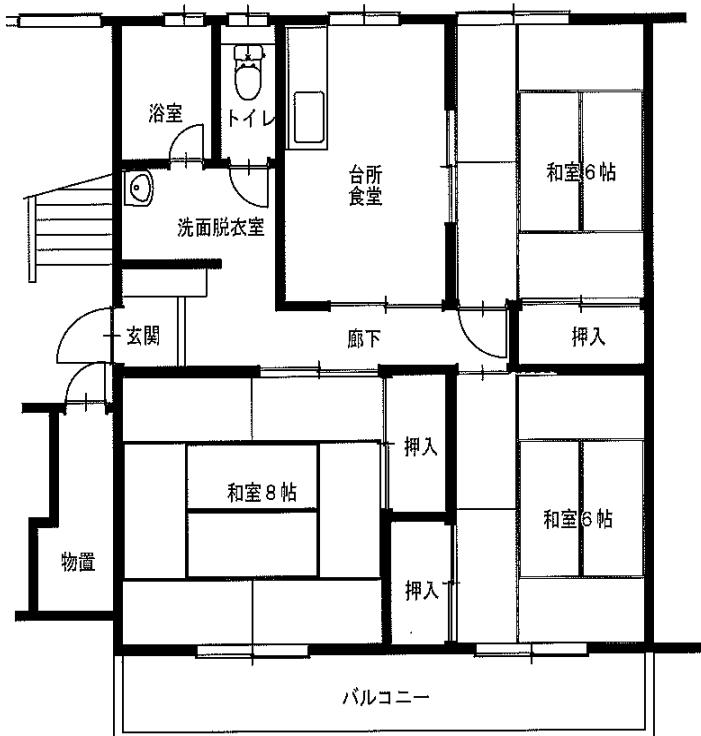

羽沢アパート 2LDK-A(3-344) ※単身入居可

羽沢アパート

2LDK-B(3-314)

※身体障がい者向け

※単身入居可

羽沢アパート 3DK(2-32) ※単身入居可

※図面はあくまでイメージです。実際のお部屋とは、広さや形など細部が異なる場合がありますのでご了承ください。