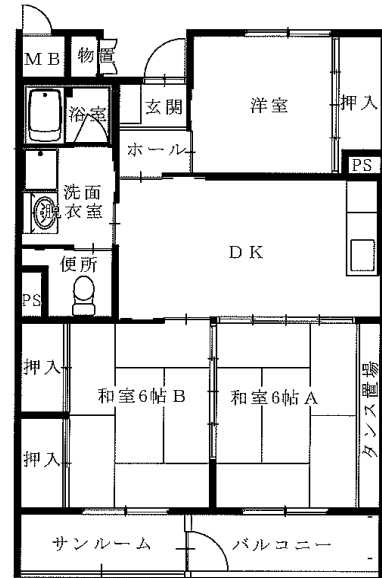

◆みどり町アパート

2DK(1-502)※単身入居可

【反転】1-509・3-305・3-307・3-609

◆みどり町アパート

3DK(1-507)

※図面はあくまでイメージです。実際のお部屋とは、広さや形など細部が異なる場合がありますのでご了承ください。

◆栃ヶ沢アパート 2DK-A

(1号棟⇒718・801・813【反転】819)

(2号棟⇒【反転】402・811)

※単身入居可

◆栃ヶ沢アパート 3DK

(1号棟⇒614・709・714・809)

【反転】504・615・704・715・810・815

(2号棟⇒414・514・610・708・

710・714・808・814)

【反転】609・709・713

※図面はあくまでイメージです。実際のお部屋とは、広さや形など細部が異なる場合がありますので

◆大平アパート2DK(1-510)

※単身入居可

◆大平アパート3DK(1-211)

◆日向アパート2LDK

(5-516・5-542)

※単身入居可

◆平田アパート2DK-A

(1-502・513・602・702)

【反転】1-210・403・603・605

※単身入居可

※図面はあくまでイメージです。実際のお部屋とは、広さや形など細部が異なる場合がありますのでご了承ください。

◆屋敷前アパート1DK(1-502)

※単身入居可

◆屋敷前アパート2DK(1-211)

※単身入居可