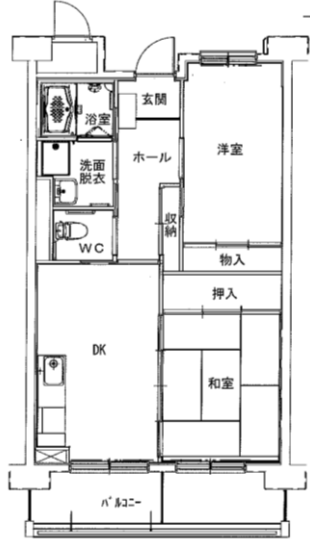

2LDK(2-201)

◆長谷堂アパート

3LDK(3-202)

2階

◆長谷堂アパート

3LDK(5-204)

2階

3階

3階

※図面はあくまでイメージです。実際のお部屋とは、広さや形など細部が異なる場合がありますのでご了承ください。

令和4年度4~6月分常時募集アパート 間取図 大船渡地区

◆上平アパート

2DK(1-603)

※単身入居可

◆関谷アパート

2DK(1-409・1-505)

※単身入居可

◆関谷アパート

3DK(1-110

【反転】1-401)

◆関谷アパート

3DK(1-208)

◆みどり町アパート

1DK(3-503)※単身入居可

◆みどり町アパート

2DK(1-502)※単身入居可

【反転】1-509・3-305・3-307・3-609

◆みどり町アパート

3DK(1-507)

※図面はあくまでイメージです。実際のお部屋とは、広さや形など細部が異なる場合がありますのでご了承ください。

◆栃ヶ沢アパート 2DK-A

(1号棟⇒718・801・813【反転】819)