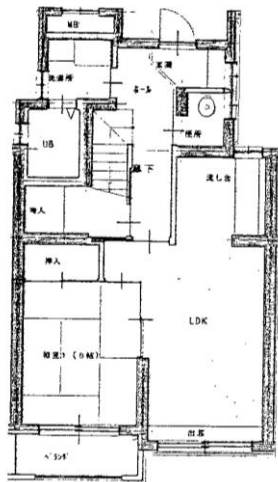

令和4年度4~6月分常時募集アパート 間取図 大船渡地区

◆長谷堂アパート

1LDK(1-102)

※単身入居可

◆長谷堂アパート

1LDK(6-102)

※単身入居可

◆長谷堂アパート

2LDK(2-201)

◆長谷堂アパート

3LDK(3-202)

2階

◆長谷堂アパート

3LDK(5-204)

2階

3階

3階

※図面はあくまでイメージです。実際のお部屋とは、広さや形など細部が異なる場合がありますのでご了承ください。

令和4年度4~6月分常時募集アパート 間取図 大船渡地区

◆上平アパート

2DK(1-603)

※単身入居可

◆関谷アパート

2DK(1-409・1-505)