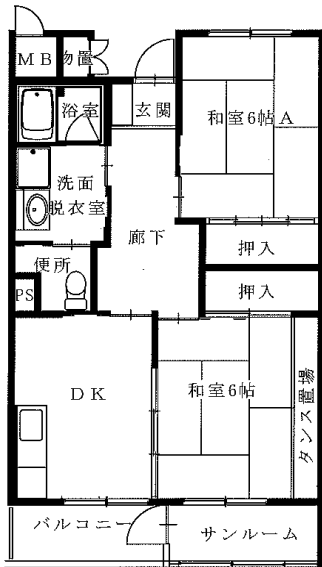

◆みどり町アパート

2DK(1-502)※単身入居可

【反転】1-509・3-305・3-307・3-609

◆みどり町アパート

3DK(1-507)

※図面はあくまでイメージです。実際のお部屋とは、広さや形など細部が異なる場合がありますのでご了承ください。

◆栃ヶ沢アパート 2DK-A

(1号棟⇒718・801・813【反転】819)

(2号棟⇒【反転】402・811)

※単身入居可

◆栃ヶ沢アパート 3DK

(1号棟⇒614・709・714・809)

【反転】504・615・704・715・810・815

(2号棟⇒414・514・610・708・

710・714・808・814)

【反転】609・709・713

※図面はあくまでイメージです。実際のお部屋とは、広さや形など細部が異なる場合がありますので

◆大平アパート2DK(1-510)

※単身入居可

◆大平アパート3DK(1-211)

◆日向アパート2LDK

(5-516・5-542)

※単身入居可

◆平田アパート2DK-A

(1-502・513・602・702)

【反転】1-210・403・603・605

※単身入居可

※図面はあくまでイメージです。実際のお部屋とは、広さや形など細部が異なる場合がありますのでご了承ください。

◆屋敷前アパート1DK(1-502)

※単身入居可

◆屋敷前アパート2DK(1-211)

※単身入居可