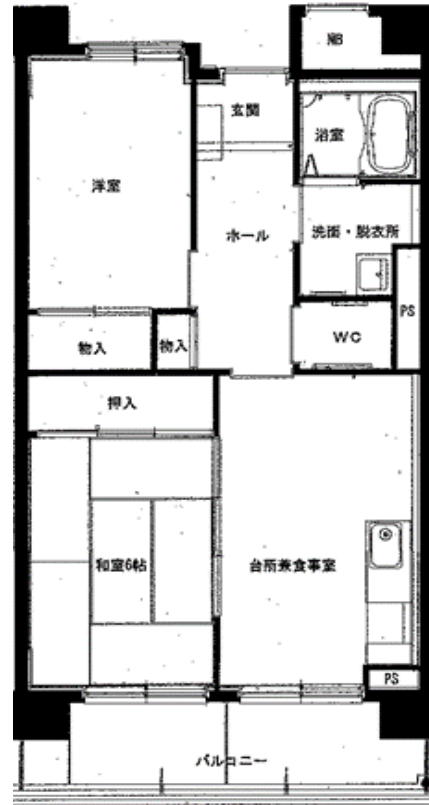

※単身入居可

◆関谷アパート

3DK(1-110

【反転】1-401)

◆関谷アパート

3DK(1-208)

◆みどり町アパート

1DK(3-503)※単身入居可

◆みどり町アパート

2DK(1-502)※単身入居可

【反転】1-509・3-305・3-307・3-609

◆みどり町アパート

3DK(1-507)

※図面はあくまでイメージです。実際のお部屋とは、広さや形など細部が異なる場合がありますのでご了承ください。

◆栃ヶ沢アパート 2DK-A

(1号棟⇒718・801・813【反転】819)

(2号棟⇒【反転】402・811)

※単身入居可

◆栃ヶ沢アパート 3DK

(1号棟⇒614・709・714・809)

【反転】504・615・704・715・810・815

(2号棟⇒414・514・610・708・

710・714・808・814)

【反転】609・709・713

※図面はあくまでイメージです。実際のお部屋とは、広さや形など細部が異なる場合がありますので

◆大平アパート2DK(1-510)

※単身入居可

◆大平アパート3DK(1-211)

◆日向アパート2LDK

(5-516・5-542)

※単身入居可

◆平田アパート2DK-A