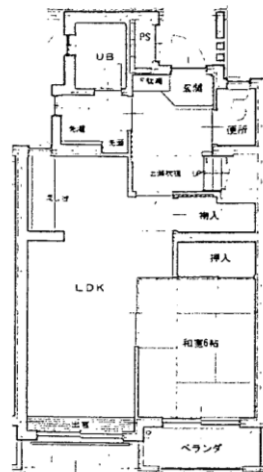

令和4年度4~6月分常時募集アパート 間取図 大船渡地区

◆長谷堂アパート

1LDK(1-102)

※単身入居可

◆長谷堂アパート

1LDK(6-102)

※単身入居可

◆長谷堂アパート

2LDK(2-201)

◆長谷堂アパート

3LDK(3-202)

2階

◆長谷堂アパート

3LDK(5-204)

2階

3階

3階

※図面はあくまでイメージです。実際のお部屋とは、広さや形など細部が異なる場合がありますのでご了承ください。

令和4年度4~6月分常時募集アパート 間取図 大船渡地区

◆上平アパート

2DK(1-603)

※単身入居可

◆関谷アパート

2DK(1-409・1-505)

※単身入居可

◆関谷アパート

3DK(1-110

【反転】1-401)

◆関谷アパート

3DK(1-208)

◆みどり町アパート

1DK(3-503)※単身入居可