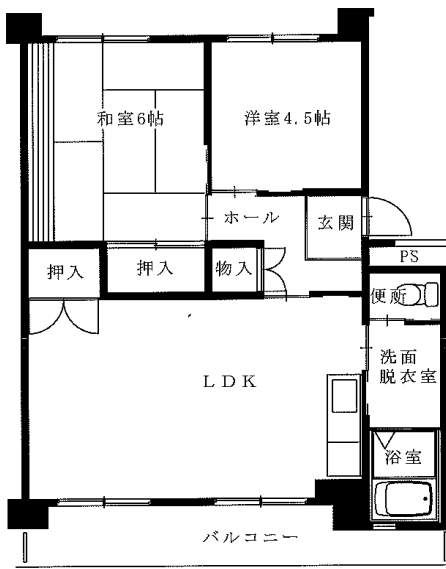

(2号棟⇒【反転】402・811)

※単身入居可

◆栃ヶ沢アパート 3DK

(1号棟⇒614・709・714・809)

【反転】504・615・704・715・810・815

(2号棟⇒414・514・610・708・

710・714・808・814)

【反転】609・709・713

※図面はあくまでイメージです。実際のお部屋とは、広さや形など細部が異なる場合がありますので

◆大平アパート2DK(1-510)

※単身入居可

◆大平アパート3DK(1-211)

◆日向アパート2LDK

(5-516・5-542)

※単身入居可

◆平田アパート2DK-A

(1-502・513・602・702)

【反転】1-210・403・603・605

※単身入居可

※図面はあくまでイメージです。実際のお部屋とは、広さや形など細部が異なる場合がありますのでご了承ください。

◆屋敷前アパート1DK(1-502)

※単身入居可

◆屋敷前アパート2DK(1-211)

※単身入居可

◆屋敷前アパート2DK(2-405・2-411)

※単身入居可

◆屋敷前アパート3DK(1-307【反転】1-308)

※図面はあくまでイメージです。実際のお部屋とは、広さや形など細部が異なる場合がありますのでご了承ください。

◆豊間根アパート2DK

(1-203・1-305・2-205)

【反転】1-208

※単身入居可