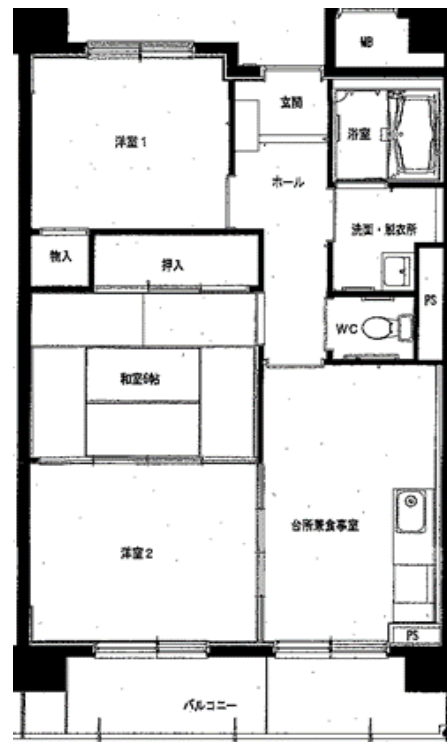

◆みどり町アパート

2DK(1-502)※単身入居可

【反転】1-509・3-305・3-307・3-609

◆みどり町アパート

3DK(1-507)

※図面はあくまでイメージです。実際のお部屋とは、広さや形など細部が異なる場合がありますのでご了承ください。

◆栃ヶ沢アパート 2DK-A

(1号棟⇒718・801・813【反転】819)

(2号棟⇒【反転】402・811)

※単身入居可

◆栃ヶ沢アパート 3DK

(1号棟⇒614・709・714・809)

【反転】504・615・704・715・810・815

(2号棟⇒414・514・610・708・

710・714・808・814)

【反転】609・709・713

※図面はあくまでイメージです。実際のお部屋とは、広さや形など細部が異なる場合がありますので

◆大平アパート2DK(1-510)

※単身入居可

◆大平アパート3DK(1-211)

◆日向アパート2LDK

(5-516・5-542)

※単身入居可

◆平田アパート2DK-A

(1-502・513・602・702)

【反転】1-210・403・603・605

※単身入居可

※図面はあくまでイメージです。実際のお部屋とは、広さや形など細部が異なる場合がありますのでご了承ください。

◆屋敷前アパート1DK(1-502)

※単身入居可

◆屋敷前アパート2DK(1-211)

※単身入居可