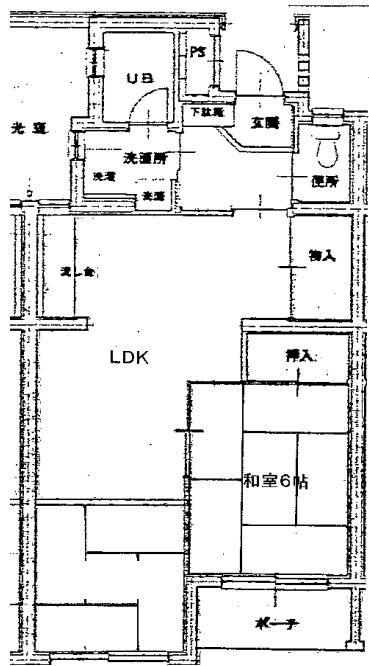

令和4年度4~6月分常時募集アパート 間取図 大船渡地区

◆長谷堂アパート

1LDK(1-102)

※単身入居可

◆長谷堂アパート

1LDK(6-102)

※単身入居可

◆長谷堂アパート

2LDK(2-201)

◆長谷堂アパート

3LDK(3-202)

2階

◆長谷堂アパート

3LDK(5-204)

2階

3階

3階

※図面はあくまでイメージです。実際のお部屋とは、広さや形など細部が異なる場合がありますのでご了承ください。

令和4年度4~6月分常時募集アパート 間取図 大船渡地区

◆上平アパート

2DK(1-603)

※単身入居可

◆関谷アパート

2DK(1-409・1-505)