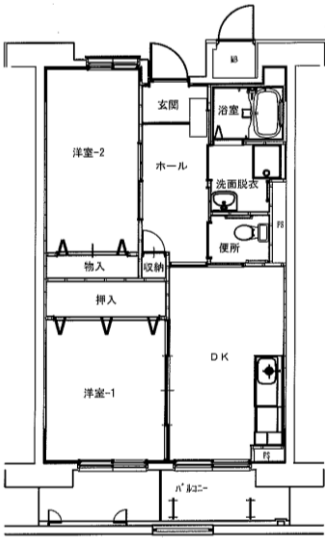

2LDK(2-201)

◆長谷堂アパート

3LDK(3-202)

2階

◆長谷堂アパート

3LDK(5-204)

2階

3階

3階

※図面はあくまでイメージです。実際のお部屋とは、広さや形など細部が異なる場合がありますのでご了承ください。

令和4年度4~6月分常時募集アパート 間取図 大船渡地区

◆上平アパート

2DK(1-603)

※単身入居可

◆関谷アパート

2DK(1-409・1-505)

※単身入居可

◆関谷アパート

3DK(1-110

【反転】1-401)

◆関谷アパート

3DK(1-208)

◆みどり町アパート

1DK(3-503)※単身入居可

◆みどり町アパート

2DK(1-502)※単身入居可

【反転】1-509・3-305・3-307・3-609

◆みどり町アパート

3DK(1-507)

※図面はあくまでイメージです。実際のお部屋とは、広さや形など細部が異なる場合がありますのでご了承ください。

◆栃ヶ沢アパート 2DK-A

(1号棟⇒718・801・813【反転】819)