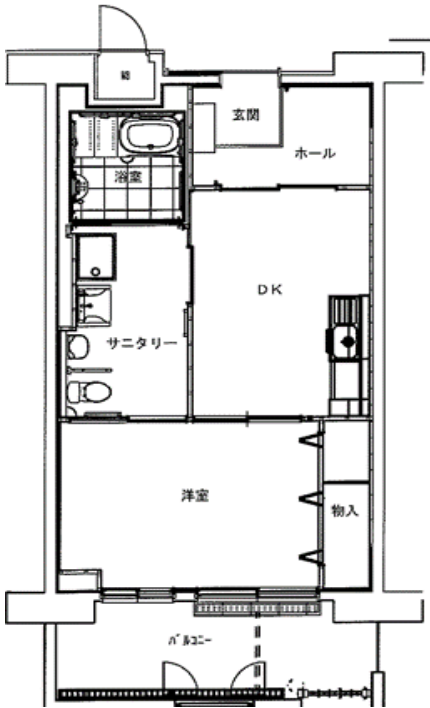

◆屋敷前アパート2DK(2-405・2-411)

※単身入居可

◆屋敷前アパート3DK(1-307【反転】1-308)

※図面はあくまでイメージです。実際のお部屋とは、広さや形など細部が異なる場合がありますのでご了承ください。

◆豊間根アパート2DK

(1-203・1-305・2-205)

【反転】1-208

※単身入居可

◆豊間根アパート3DK

(1-112・1-212・1-302・1-312・2-102)

【反転】1-301・1-311

◆大沢アパート3DK

(1-401)

◆北浜アパート1DK

(1-212) ※単身入居可

◆北浜アパート2DK ※単身入居可

(1-103・【反転】1-104)

※図面はあくまでイメージです。実際のお部屋とは、広さや形など細部が異なる場合がありますのでご了承ください。

◆上平アパート1DK(1-108)

※障がい者向け住戸

※単身入居可

◆栃ヶ沢アパート 2DK-B(2-108・2-111)

※障がい者向け住戸

※単身入居可

◆平田アパート2DK-B(1-106・【反転】1-107)

※障がい者向け住戸

※単身入居可

◆屋敷前アパート1DK(2-211)

※障がい者向け住戸

※単身入居可