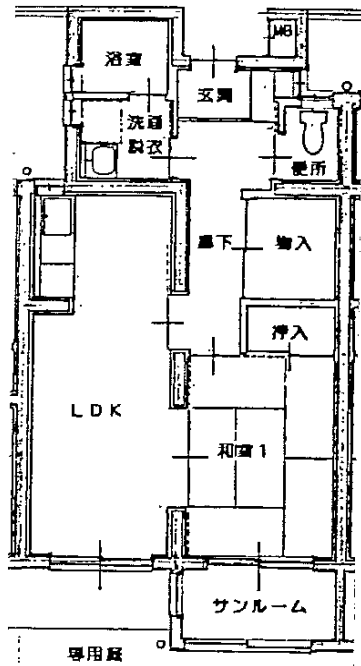

令和4年度4~6月分常時募集アパート 間取図 大船渡地区

◆長谷堂アパート

1LDK(1-102)

※単身入居可

◆長谷堂アパート

1LDK(6-102)

※単身入居可

◆長谷堂アパート

2LDK(2-201)

◆長谷堂アパート

3LDK(3-202)

2階

◆長谷堂アパート

3LDK(5-204)

2階

3階

3階

※図面はあくまでイメージです。実際のお部屋とは、広さや形など細部が異なる場合がありますのでご了承ください。

令和4年度4~6月分常時募集アパート 間取図 大船渡地区

◆上平アパート

2DK(1-603)

※単身入居可

◆関谷アパート

2DK(1-409・1-505)