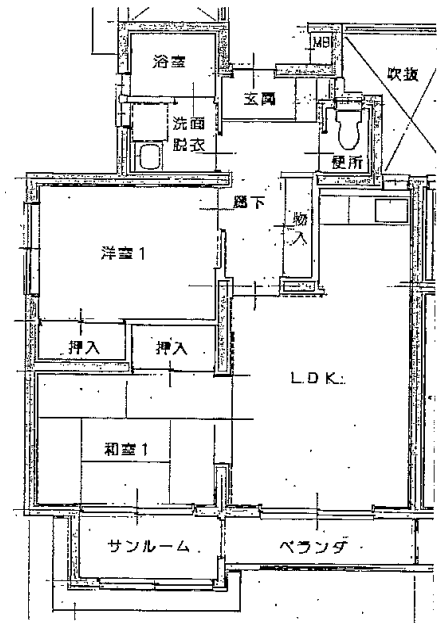

令和4年度4~6月分常時募集アパート 間取図 大船渡地区

◆長谷堂アパート

1LDK(1-102)

※単身入居可

◆長谷堂アパート

1LDK(6-102)

※単身入居可

◆長谷堂アパート

2LDK(2-201)

◆長谷堂アパート

3LDK(3-202)

2階

◆長谷堂アパート

3LDK(5-204)

2階

3階

3階

※図面はあくまでイメージです。実際のお部屋とは、広さや形など細部が異なる場合がありますのでご了承ください。

令和4年度4~6月分常時募集アパート 間取図 大船渡地区

◆上平アパート

2DK(1-603)

※単身入居可

◆関谷アパート

2DK(1-409・1-505)