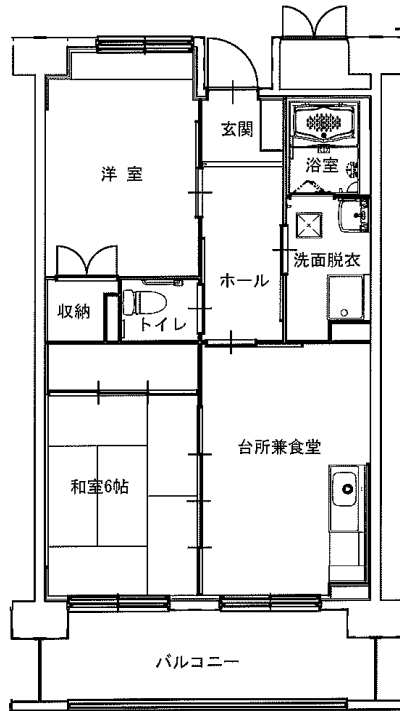

2LDK(2-201)

◆長谷堂アパート

3LDK(3-202)

2階

◆長谷堂アパート

3LDK(5-204)

2階

3階

3階

※図面はあくまでイメージです。実際のお部屋とは、広さや形など細部が異なる場合がありますのでご了承ください。

令和4年度4~6月分常時募集アパート 間取図 大船渡地区

◆上平アパート

2DK(1-603)

※単身入居可

◆関谷アパート

2DK(1-409・1-505)

※単身入居可

◆関谷アパート

3DK(1-110

【反転】1-401)

◆関谷アパート

3DK(1-208)

◆みどり町アパート

1DK(3-503)※単身入居可

◆みどり町アパート

2DK(1-502)※単身入居可

【反転】1-509・3-305・3-307・3-609

◆みどり町アパート

3DK(1-507)

※図面はあくまでイメージです。実際のお部屋とは、広さや形など細部が異なる場合がありますのでご了承ください。

◆栃ヶ沢アパート 2DK-A

(1号棟⇒718・801・813【反転】819)