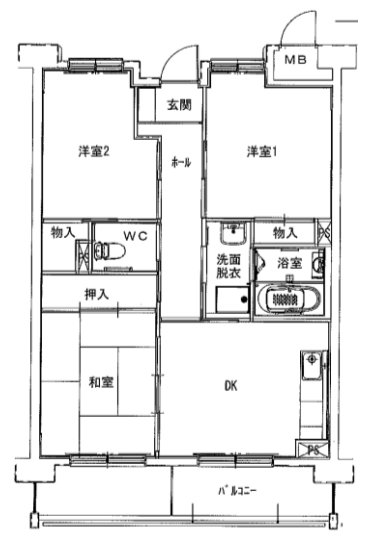

2LDK(2-201)

◆長谷堂アパート

3LDK(3-202)

2階

◆長谷堂アパート

3LDK(5-204)

2階

3階

3階

※図面はあくまでイメージです。実際のお部屋とは、広さや形など細部が異なる場合がありますのでご了承ください。

令和4年度4~6月分常時募集アパート 間取図 大船渡地区

◆上平アパート

2DK(1-603)

※単身入居可

◆関谷アパート

2DK(1-409・1-505)

※単身入居可

◆関谷アパート

3DK(1-110

【反転】1-401)

◆関谷アパート

3DK(1-208)

◆みどり町アパート

1DK(3-503)※単身入居可

◆みどり町アパート

2DK(1-502)※単身入居可

【反転】1-509・3-305・3-307・3-609

◆みどり町アパート

3DK(1-507)

※図面はあくまでイメージです。実際のお部屋とは、広さや形など細部が異なる場合がありますのでご了承ください。

◆栃ヶ沢アパート 2DK-A

(1号棟⇒718・801・813【反転】819)