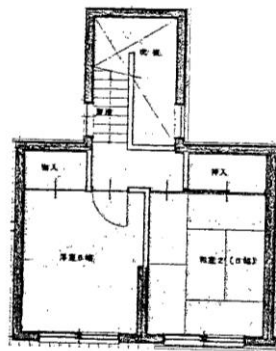

令和4年度4~6月分常時募集アパート 間取図 大船渡地区

◆長谷堂アパート

1LDK(1-102)

※単身入居可

◆長谷堂アパート

1LDK(6-102)

※単身入居可

◆長谷堂アパート

2LDK(2-201)

◆長谷堂アパート

3LDK(3-202)

2階

◆長谷堂アパート

3LDK(5-204)

2階

3階

3階

※図面はあくまでイメージです。実際のお部屋とは、広さや形など細部が異なる場合がありますのでご了承ください。

令和4年度4~6月分常時募集アパート 間取図 大船渡地区

◆上平アパート

2DK(1-603)

※単身入居可

◆関谷アパート

2DK(1-409・1-505)