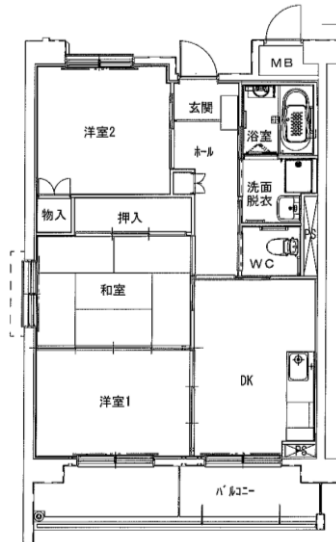

2LDK(2-201)

◆長谷堂アパート

3LDK(3-202)

2階

◆長谷堂アパート

3LDK(5-204)

2階

3階

3階

※図面はあくまでイメージです。実際のお部屋とは、広さや形など細部が異なる場合がありますのでご了承ください。

令和4年度4~6月分常時募集アパート 間取図 大船渡地区

◆上平アパート

2DK(1-603)

※単身入居可

◆関谷アパート

2DK(1-409・1-505)

※単身入居可

◆関谷アパート

3DK(1-110

【反転】1-401)

◆関谷アパート

3DK(1-208)

◆みどり町アパート

1DK(3-503)※単身入居可

◆みどり町アパート

2DK(1-502)※単身入居可

【反転】1-509・3-305・3-307・3-609

◆みどり町アパート

3DK(1-507)

※図面はあくまでイメージです。実際のお部屋とは、広さや形など細部が異なる場合がありますのでご了承ください。

◆栃ヶ沢アパート 2DK-A

(1号棟⇒718・801・813【反転】819)