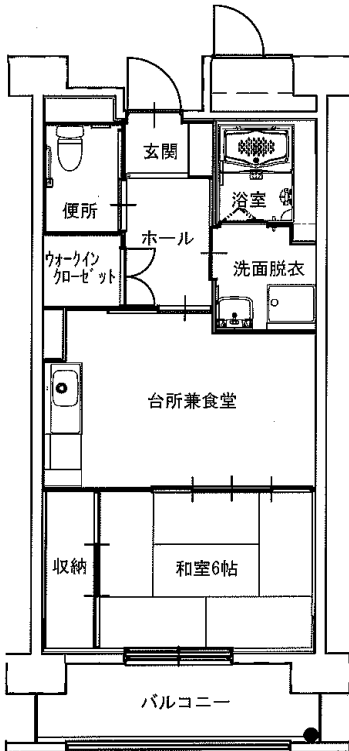

2LDK(2-201)

◆長谷堂アパート

3LDK(3-202)

2階

◆長谷堂アパート

3LDK(5-204)

2階

3階

3階

※図面はあくまでイメージです。実際のお部屋とは、広さや形など細部が異なる場合がありますのでご了承ください。

令和4年度4~6月分常時募集アパート 間取図 大船渡地区

◆上平アパート

2DK(1-603)

※単身入居可

◆関谷アパート

2DK(1-409・1-505)

※単身入居可

◆関谷アパート

3DK(1-110

【反転】1-401)

◆関谷アパート

3DK(1-208)

◆みどり町アパート

1DK(3-503)※単身入居可

◆みどり町アパート

2DK(1-502)※単身入居可

【反転】1-509・3-305・3-307・3-609

◆みどり町アパート

3DK(1-507)

※図面はあくまでイメージです。実際のお部屋とは、広さや形など細部が異なる場合がありますのでご了承ください。

◆栃ヶ沢アパート 2DK-A

(1号棟⇒718・801・813【反転】819)