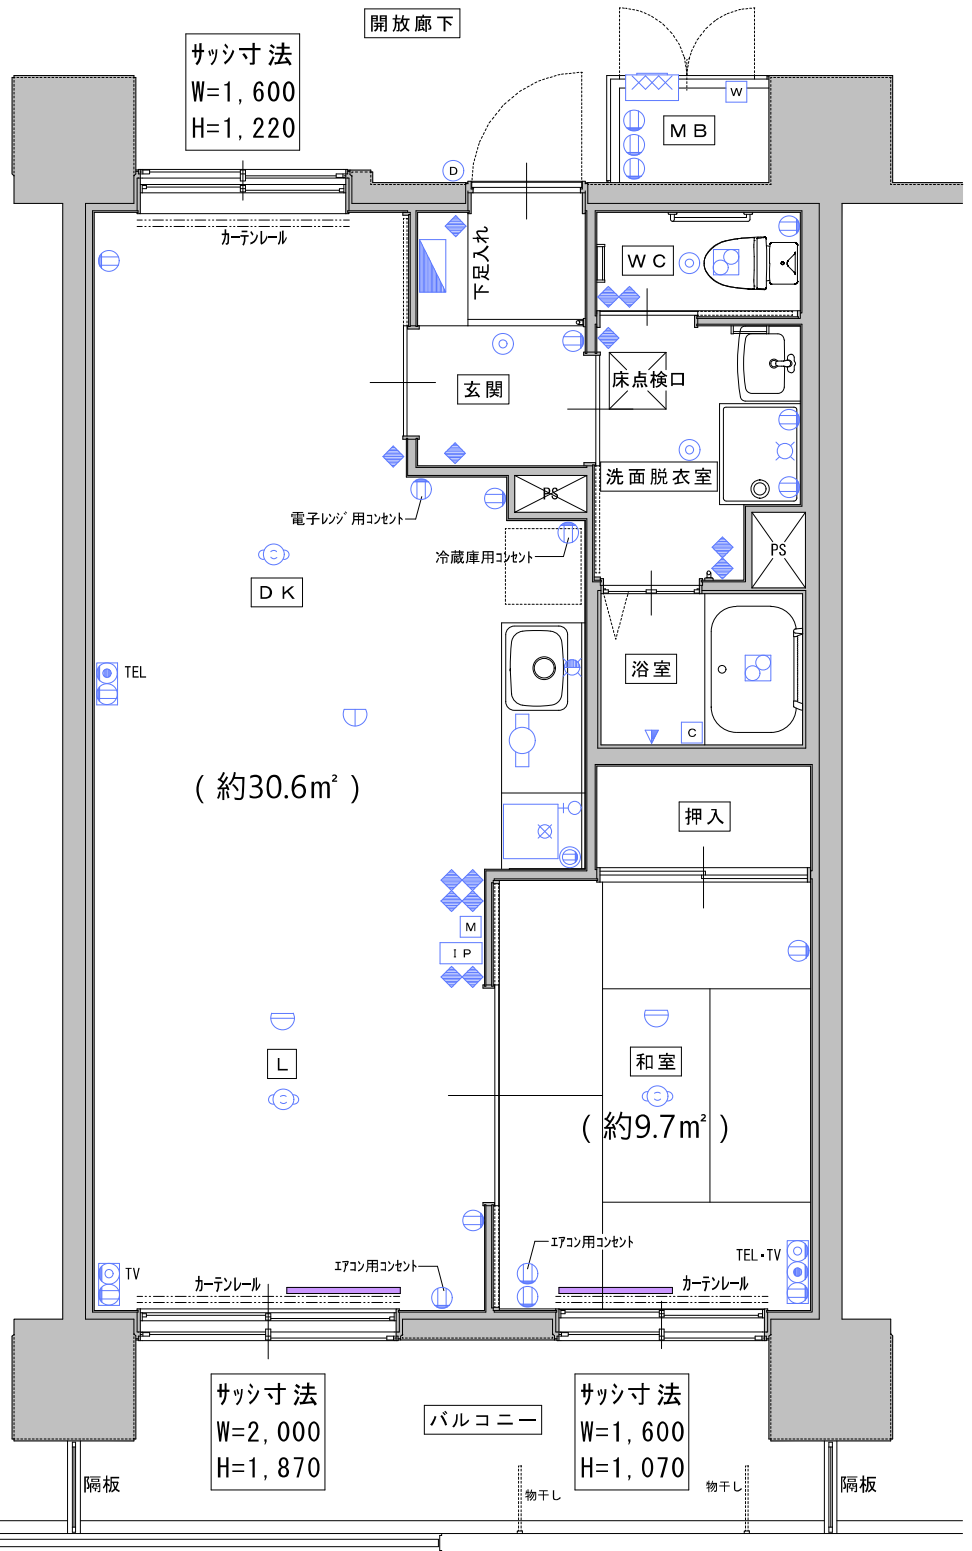

大町復興住宅4号棟

4号棟804号

記号凡例	
	ワイドハンドル形スイッチ
	埋込コンセント
	IH用コンセント 2P20A250V E付
	複合アウトレット コンセント2P15A x 2 + TEL
	複合アウトレット TEL+コンセント
	複合アウトレット TV+コンセント
	丸型引掛シーリング
	分電盤
	LED棚下灯
	LEDキッチンライト
	LED埋込天井灯
	ドアホン
	住戸情報盤
	給湯器メインリモコン
	給湯器リモコン
	差動式スポット型感知器
	定温式スポット型感知器
	電力量計
	暖房便座付腰掛便器
	混合栓付洗面化粧台
	洗濯機パン
	混合栓
	シャワー金具
	洗濯機用水栓
	ガスコック
	ガス給湯器
	天井換気扇
	レンジフードファン
	エアコン設置位置 (詳細は別図参照)

1LDKタイプ
S=1/60

	2LDK	2LDK	1LDK	1LDK	2LDK	2LDK	
EV	801	802	803	804	805	806	8F
	701	702	703	704	705	706	7F
	601	602	603	604	605	606	6F
	501	502	503	504	505	506	5F
	401	402	403	404	405	406	4F
	301	302	303	304	305	306	3F
	201	202	203	204	205	集会所	2F
倉庫2	倉庫1		店舗				1F

住戸タイプ配置立面図