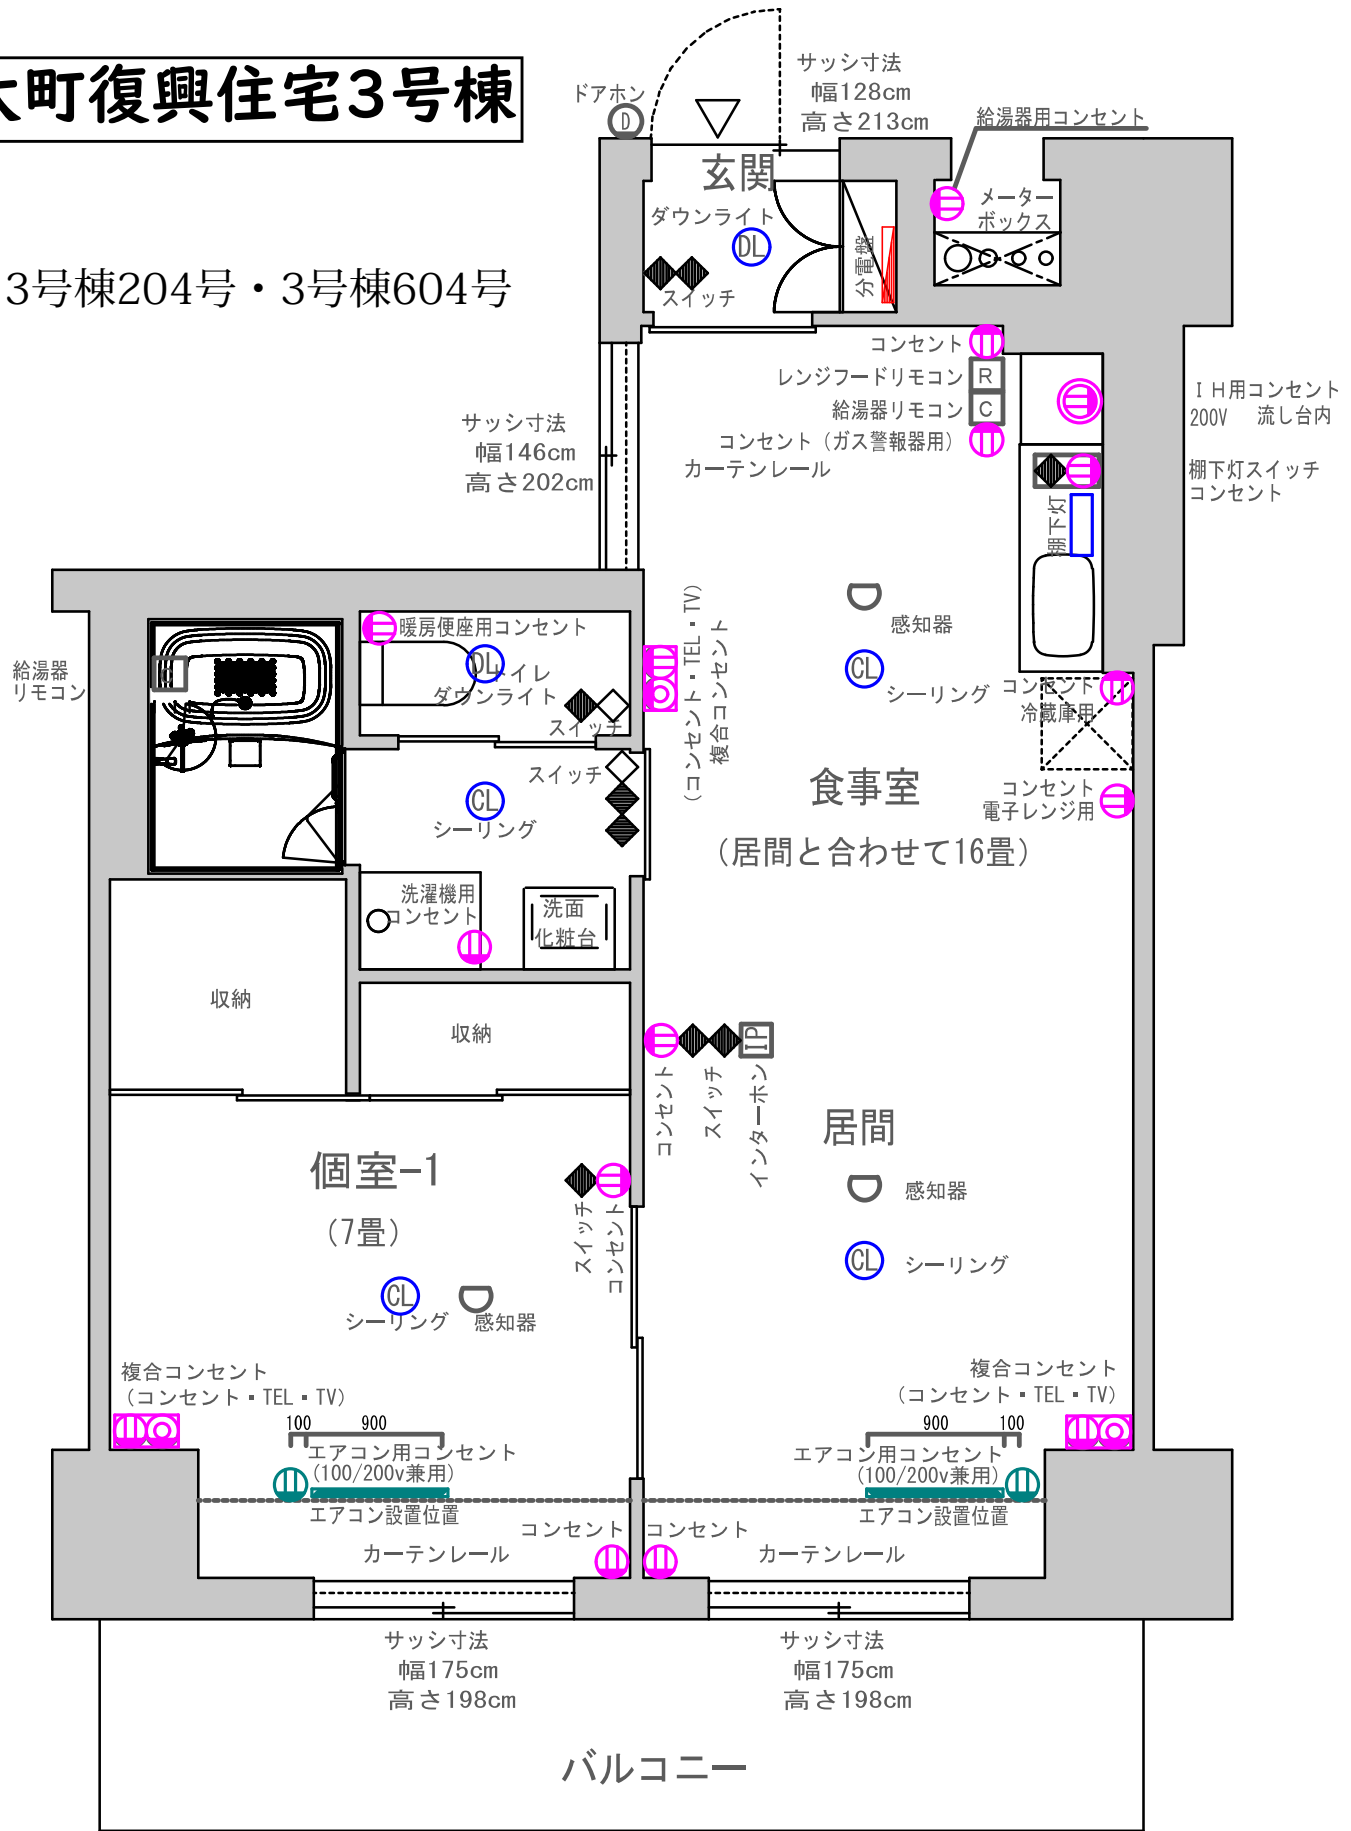

大町復興住宅3号棟

3号棟204号・3号棟604号

階段	805	804	803	802	801	エレベーター	階段
	705	704	703	702	701		
	605	604	603	602	601		
	505	504	503	502	501		
	405	404	403	402	401		
	305	304	303	302	301		
	205	204	203	202	集会所		
	駐車場	駐輪場	物置	機械室			

- ◆ スイッチ
- Ⓧ ドアホン
- Ⓧ コンセント
- Ⓧ シーリング
- Ⓧ インターホン
- Ⓧ エアコン用コンセント (100/200v兼用)
- Ⓧ ダウンライト
- Ⓧ 棚下灯
- Ⓧ 複合コンセント (コンセント・TEL・TV)
- Ⓧ 感知器
- Ⓧ I H用コンセント (200V)

1LDK-b' 反転タイプ (4号室系統)