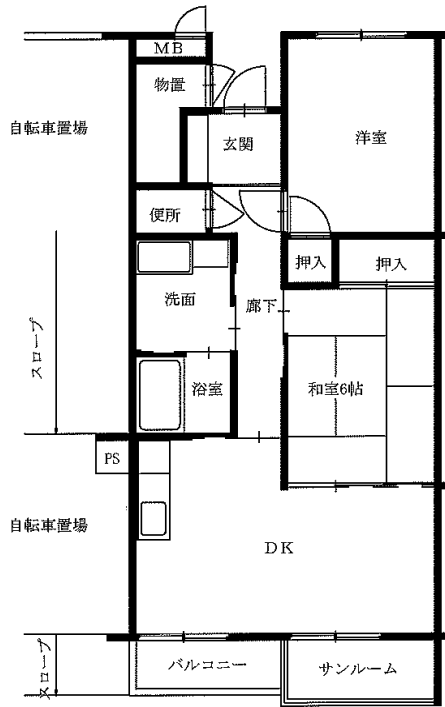

◆宮野目アパート

2DK(1-114)

◆宮野目アパート

3DK(1-143)

◆宮野目アパート

3DK(3-342)

◆宮野目アパート

3DK(4-431)

※図面はあくまでイメージです。実際のお部屋とは、広さや形など細部が異なる場合がありますのでご了承ください。

◆天下田アパート

2LDK(2-301・303・305・403・405、5-303・305・401・405)

【反転】(2-306・402・404・406、5-204・302・306・402・406)

◆天下田アパート

3DK(1-305・403・405) 【反転】(1-304・306・402)

※単身入居可

※図面はあくまでイメージです。実際のお部屋とは、広さや形など細部が異なる場合がありますのでご了承ください。

◆藤沢アパート

3LDK(2-202)

◆大堤アパート

2LDK(4-305)

◆大堤アパート

2LDK(5-304・5-404)

◆大堤アパート

3DK(3-325)

※単身入居可

※図面はあくまでイメージです。実際のお部屋とは、広さや形など細部が異なる場合がありますのでご了承ください。

◆北野アパート

2DK(3-343)

◆北野アパート

2LDK(4-433)

◆北野アパート