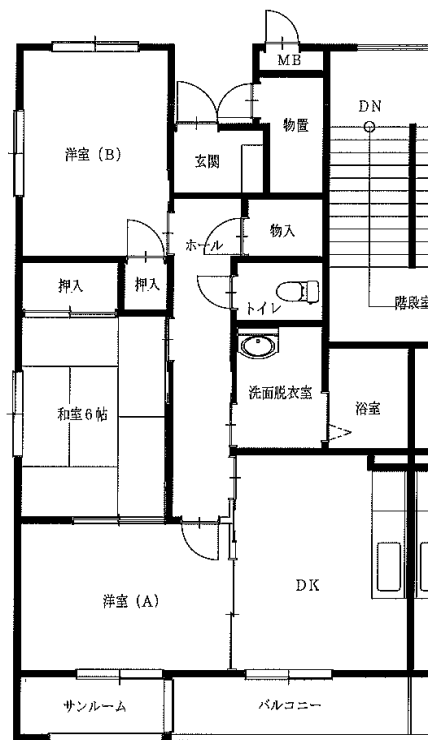

◆宮野目アパート

2DK(1-114)

◆宮野目アパート

3DK(1-143)

◆宮野目アパート

3DK(3-342)

◆宮野目アパート

3DK(4-431)

※図面はあくまでイメージです。実際のお部屋とは、広さや形など細部が異なる場合がありますのでご了承ください。

◆天下田アパート

2LDK(2-301・303・305・403・405、5-303・305・401・405)

【反転】(2-306・402・404・406、5-204・302・306・402・406)

◆天下田アパート

3DK(1-305・403・405) 【反転】(1-304・306・402)

※単身入居可

※図面はあくまでイメージです。実際のお部屋とは、広さや形など細部が異なる場合がありますのでご了承ください。

◆藤沢アパート

3LDK(2-202)

◆大堤アパート

2LDK(4-305)

◆大堤アパート

2LDK(5-304・5-404)

◆大堤アパート

3DK(3-325)

※単身入居可

※図面はあくまでイメージです。実際のお部屋とは、広さや形など細部が異なる場合がありますのでご了承ください。

◆北野アパート

2DK(3-343)

◆北野アパート

2LDK(4-433)

◆北野アパート