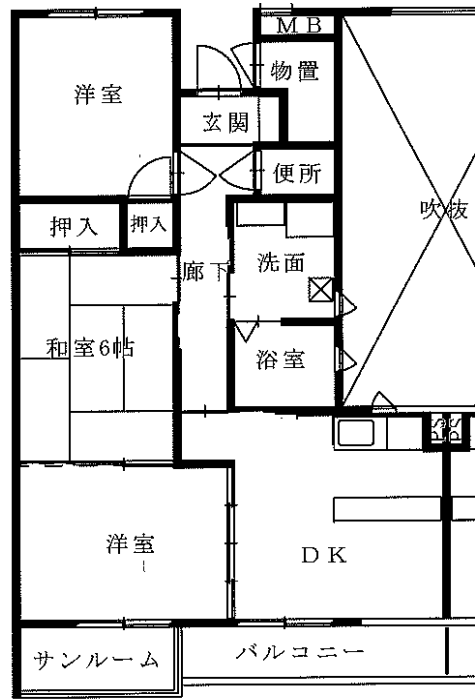

◆宮野目アパート

2DK(1-114)

◆宮野目アパート

3DK(1-143)

◆宮野目アパート

3DK(3-342)

◆宮野目アパート

3DK(4-431)

※図面はあくまでイメージです。実際のお部屋とは、広さや形など細部が異なる場合がありますのでご了承ください。

◆天下田アパート

2LDK(2-301・303・305・403・405、5-303・305・401・405)

【反転】(2-306・402・404・406、5-204・302・306・402・406)

◆天下田アパート

3DK(1-305・403・405) 【反転】(1-304・306・402)

※単身入居可

※図面はあくまでイメージです。実際のお部屋とは、広さや形など細部が異なる場合がありますのでご了承ください。

◆藤沢アパート

3LDK(2-202)

◆大堤アパート

2LDK(4-305)

◆大堤アパート

2LDK(5-304・5-404)

◆大堤アパート

3DK(3-325)

※単身入居可

※図面はあくまでイメージです。実際のお部屋とは、広さや形など細部が異なる場合がありますのでご了承ください。

◆北野アパート

2DK(3-343)

◆北野アパート

2LDK(4-433)

◆北野アパート