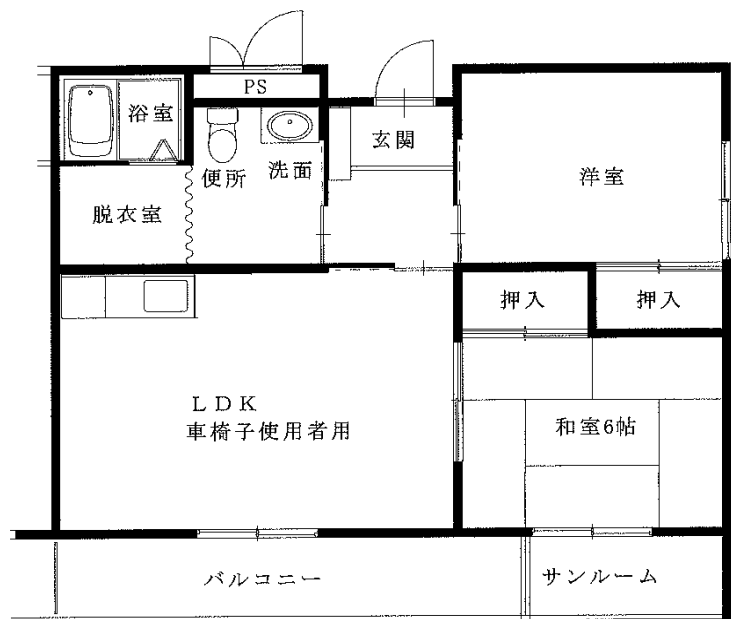

3DK(3-325)

※単身入居可

※図面はあくまでイメージです。実際のお部屋とは、広さや形など細部が異なる場合がありますのでご了承ください。

◆北野アパート

2DK(3-343)

◆北野アパート

2LDK(4-433)

◆北野アパート

2LDK(5-536)

◆北野アパート

2LDK(6-642)

◆北野アパート

3DK(6-631)

◆北野アパート

3DK(1-146)

※図面はあくまでイメージです。実際のお部屋とは、広さや形など細部が異なる場合がありますのでご了承ください。

◆北野アパート

2DK(3-311)

※単身入居可

※障がい者向け住戸

◆駒下アパート

2LDK(8-101)

※単身入居可

※障がい者向け住戸

※図面はあくまでイメージです。実際のお部屋とは、広さや形など細部が異なる場合がありますのでご了承ください。