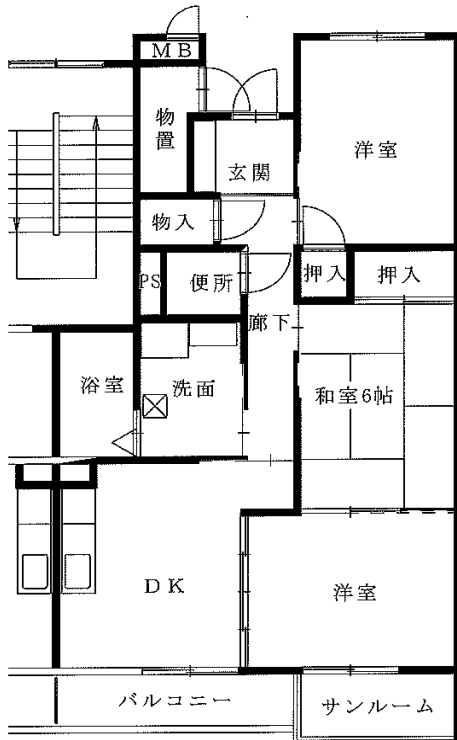

◆宮野目アパート

2DK(1-114)

◆宮野目アパート

3DK(1-143)

◆宮野目アパート

3DK(3-342)

◆宮野目アパート

3DK(4-431)

※図面はあくまでイメージです。実際のお部屋とは、広さや形など細部が異なる場合がありますのでご了承ください。

◆天下田アパート

2LDK(2-301・303・305・403・405、5-303・305・401・405)

【反転】(2-306・402・404・406、5-204・302・306・402・406)

◆天下田アパート

3DK(1-305・403・405) 【反転】(1-304・306・402)

※単身入居可

※図面はあくまでイメージです。実際のお部屋とは、広さや形など細部が異なる場合がありますのでご了承ください。

◆藤沢アパート

3LDK(2-202)

◆大堤アパート

2LDK(4-305)

◆大堤アパート

2LDK(5-304・5-404)

◆大堤アパート

3DK(3-325)

※単身入居可

※図面はあくまでイメージです。実際のお部屋とは、広さや形など細部が異なる場合がありますのでご了承ください。

◆北野アパート

2DK(3-343)

◆北野アパート

2LDK(4-433)

◆北野アパート