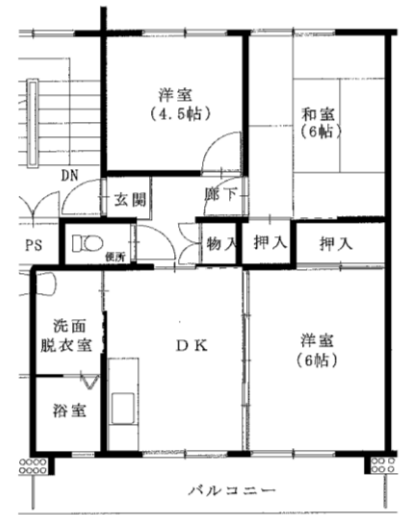

◆宮野目アパート

2DK(1-114)

◆宮野目アパート

3DK(1-143)

◆宮野目アパート

3DK(3-342)

◆宮野目アパート

3DK(4-431)

※図面はあくまでイメージです。実際のお部屋とは、広さや形など細部が異なる場合がありますのでご了承ください。

◆天下田アパート

2LDK(2-301・303・305・403・405、5-303・305・401・405)

【反転】(2-306・402・404・406、5-204・302・306・402・406)

◆天下田アパート

3DK(1-305・403・405) 【反転】(1-304・306・402)

※単身入居可

※図面はあくまでイメージです。実際のお部屋とは、広さや形など細部が異なる場合がありますのでご了承ください。

◆藤沢アパート

3LDK(2-202)

◆大堤アパート

2LDK(4-305)

◆大堤アパート

2LDK(5-304・5-404)

◆大堤アパート

3DK(3-325)

※単身入居可

※図面はあくまでイメージです。実際のお部屋とは、広さや形など細部が異なる場合がありますのでご了承ください。

◆北野アパート

2DK(3-343)

◆北野アパート

2LDK(4-433)

◆北野アパート