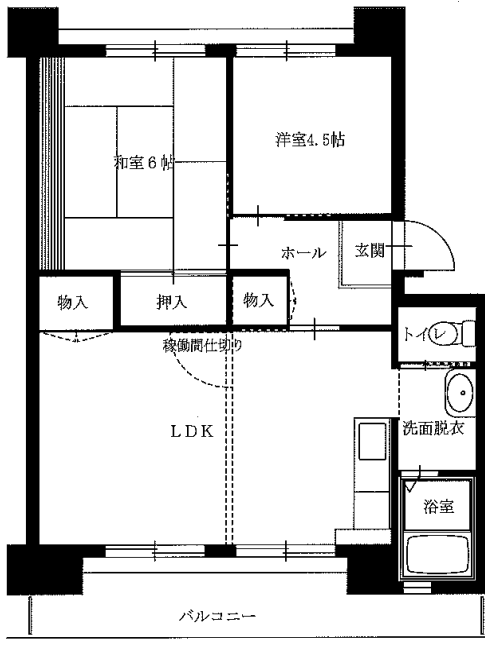

令和4年度4～6月分常時募集アパート 間取図 盛岡地区

◆つつじが丘アパート 3DK-A(1-101)

1階

2階

◆つつじが丘アパート 3DK-B(3-103)

◆つつじが丘アパート

3DK-C(2-304)

3DK-C(4-403)

3DK-C(5-302)

※図面はあくまでイメージです。実際のお部屋とは、広さや形など細部が異なる場合がありますのでご了承ください。

令和4年度4～6月分常時募集アパート 間取図 盛岡地区

◆松園アパート3DK(10-305・10-405)

◆松園アパート3LDK(7-202・303)

※単身入居可

◆松園東アパート2LDK(7-404)

◆松園東アパート3LDK(4-403)【反転】8-402

※単身入居可

※図面はあくまでイメージです。実際のお部屋とは、広さや形など細部が異なる場合がありますのでご了承ください。

令和4年度4～6月分常時募集アパート 間取図 盛岡地区

◆松園西アパート3DK(9-401)

※単身入居可

◆松園西アパート3LDK(1-304)

◆松園西アパート3LDK(2-401)

◆松園西アパート3LDK(3-303)

◆松園西アパート3LDK(10-202)

◆境田アパート
3DK(1-312)

※図面はあくまでイメージです。実際のお部屋とは、広さや形など細部が異なる場合がありますのでご了承ください。