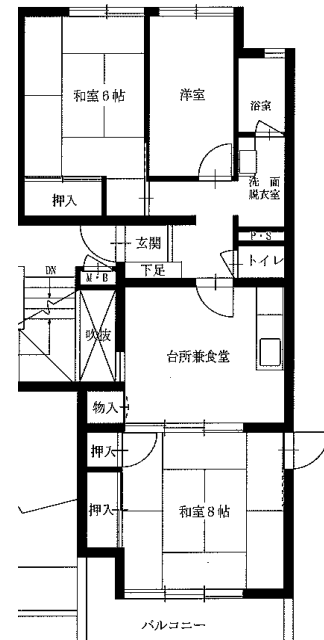

令和4年度4～6月分常時募集アパート 間取図 盛岡地区

◆つつじが丘アパート 3DK-A(1-101)

1階

2階

◆つつじが丘アパート 3DK-B(3-103)

◆つつじが丘アパート

3DK-C(2-304)

3DK-C(4-403)

3DK-C(5-302)

※図面はあくまでイメージです。実際のお部屋とは、広さや形など細部が異なる場合がありますのでご了承ください。

令和4年度4～6月分常時募集アパート 間取図 盛岡地区

◆松園アパート3DK(10-305・10-405)

◆松園アパート3LDK(7-202・303)

※単身入居可

◆松園東アパート2LDK(7-404)

◆松園東アパート3LDK(4-403)【反転】8-402

※単身入居可

※図面はあくまでイメージです。実際のお部屋とは、広さや形など細部が異なる場合がありますのでご了承ください。

令和4年度4～6月分常時募集アパート 間取図 盛岡地区

◆松園西アパート3DK(9-401)

※単身入居可

◆松園西アパート3LDK(1-304)

◆松園西アパート3LDK(2-401)

◆松園西アパート3LDK(3-303)

◆松園西アパート3LDK(10-202)

◆境田アパート
3DK(1-312)

※図面はあくまでイメージです。実際のお部屋とは、広さや形など細部が異なる場合がありますのでご了承ください。