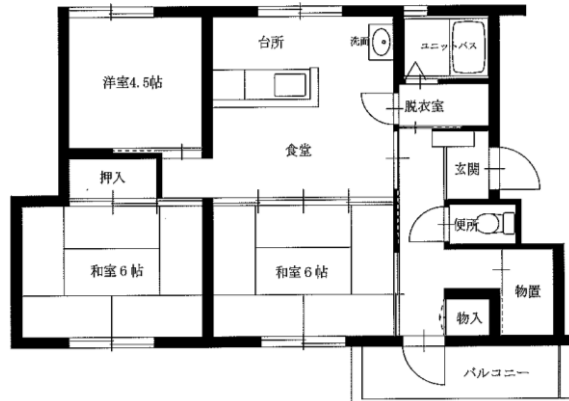

令和4年度4～6月分常時募集アパート 間取図 盛岡地区

◆つつじが丘アパート 3DK-A(1-101)

1階

2階

◆つつじが丘アパート 3DK-B(3-103)

◆つつじが丘アパート

3DK-C(2-304)

3DK-C(4-403)

3DK-C(5-302)

※図面はあくまでイメージです。実際のお部屋とは、広さや形など細部が異なる場合がありますのでご了承ください。

令和4年度4～6月分常時募集アパート 間取図 盛岡地区

◆松園アパート3DK(10-305・10-405)

◆松園アパート3LDK(7-202・303)

※単身入居可

◆松園東アパート2LDK(7-404)

◆松園東アパート3LDK(4-403)【反転】8-402

※単身入居可

※図面はあくまでイメージです。実際のお部屋とは、広さや形など細部が異なる場合がありますのでご了承ください。

令和4年度4～6月分常時募集アパート 間取図 盛岡地区

◆松園西アパート3DK(9-401)

※単身入居可

◆松園西アパート3LDK(1-304)

◆松園西アパート3LDK(2-401)

◆松園西アパート3LDK(3-303)

◆松園西アパート3LDK(10-202)

◆境田アパート
3DK(1-312)

※図面はあくまでイメージです。実際のお部屋とは、広さや形など細部が異なる場合がありますのでご了承ください。