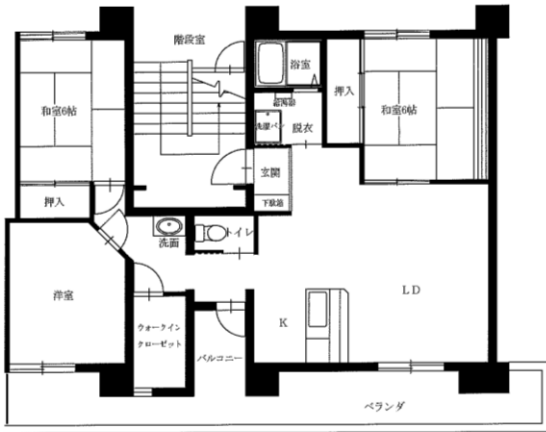

3DK-C(5-302)

※図面はあくまでイメージです。実際のお部屋とは、広さや形など細部が異なる場合がありますのでご了承ください。

令和4年度4～6月分常時募集アパート 間取図 盛岡地区

◆松園アパート3DK(10-305・10-405)

◆松園アパート3LDK(7-202・303)

※単身入居可

◆松園東アパート2LDK(7-404)

◆松園東アパート3LDK(4-403)【反転】8-402

※単身入居可

※図面はあくまでイメージです。実際のお部屋とは、広さや形など細部が異なる場合がありますのでご了承ください。

令和4年度4～6月分常時募集アパート 間取図 盛岡地区

◆松園西アパート3DK(9-401)

※単身入居可

◆松園西アパート3LDK(1-304)

◆松園西アパート3LDK(2-401)

◆松園西アパート3LDK(3-303)

◆松園西アパート3LDK(10-202)

◆境田アパート
3DK(1-312)

※図面はあくまでイメージです。実際のお部屋とは、広さや形など細部が異なる場合がありますのでご了承ください。