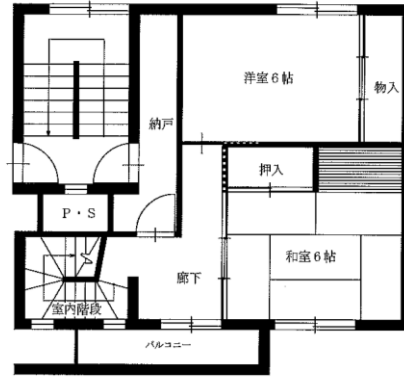

令和4年度4～6月分常時募集アパート 間取図 盛岡地区

◆つつじが丘アパート 3DK-A(1-101)

1階

2階

◆つつじが丘アパート 3DK-B(3-103)

◆つつじが丘アパート

3DK-C(2-304)

3DK-C(4-403)

3DK-C(5-302)

※図面はあくまでイメージです。実際のお部屋とは、広さや形など細部が異なる場合がありますのでご了承ください。

令和4年度4～6月分常時募集アパート 間取図 盛岡地区

◆松園アパート3DK(10-305・10-405)

◆松園アパート3LDK(7-202・303)

※単身入居可

◆松園東アパート2LDK(7-404)

◆松園東アパート3LDK(4-403)【反転】8-402

※単身入居可

※図面はあくまでイメージです。実際のお部屋とは、広さや形など細部が異なる場合がありますのでご了承ください。

令和4年度4～6月分常時募集アパート 間取図 盛岡地区

◆松園西アパート3DK(9-401)

※単身入居可

◆松園西アパート3LDK(1-304)

◆松園西アパート3LDK(2-401)

◆松園西アパート3LDK(3-303)