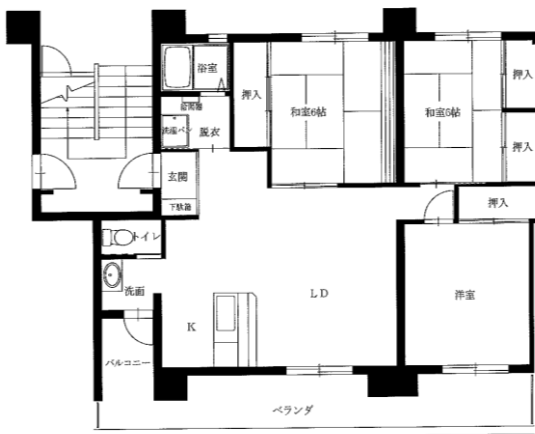

3DK-C(5-302)

※図面はあくまでイメージです。実際のお部屋とは、広さや形など細部が異なる場合がありますのでご了承ください。

令和4年度4～6月分常時募集アパート 間取図 盛岡地区

◆松園アパート3DK(10-305・10-405)

◆松園アパート3LDK(7-202・303)

※単身入居可

◆松園東アパート2LDK(7-404)

◆松園東アパート3LDK(4-403)【反転】8-402

※単身入居可

※図面はあくまでイメージです。実際のお部屋とは、広さや形など細部が異なる場合がありますのでご了承ください。

令和4年度4～6月分常時募集アパート 間取図 盛岡地区

◆松園西アパート3DK(9-401)

※単身入居可

◆松園西アパート3LDK(1-304)

◆松園西アパート3LDK(2-401)

◆松園西アパート3LDK(3-303)

◆松園西アパート3LDK(10-202)

◆境田アパート
3DK(1-312)

※図面はあくまでイメージです。実際のお部屋とは、広さや形など細部が異なる場合がありますのでご了承ください。