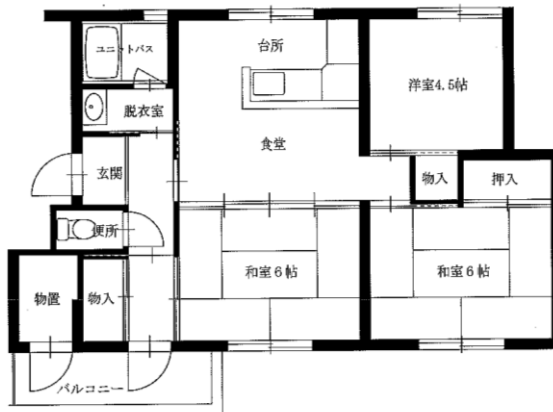

令和4年度4～6月分常時募集アパート 間取図 盛岡地区

◆つつじが丘アパート 3DK-A(1-101)

1階

2階

◆つつじが丘アパート 3DK-B(3-103)

◆つつじが丘アパート

3DK-C(2-304)

3DK-C(4-403)

3DK-C(5-302)

※図面はあくまでイメージです。実際のお部屋とは、広さや形など細部が異なる場合がありますのでご了承ください。

令和4年度4～6月分常時募集アパート 間取図 盛岡地区

◆松園アパート3DK(10-305・10-405)

◆松園アパート3LDK(7-202・303)

※単身入居可

◆松園東アパート2LDK(7-404)

◆松園東アパート3LDK(4-403)【反転】8-402

※単身入居可

※図面はあくまでイメージです。実際のお部屋とは、広さや形など細部が異なる場合がありますのでご了承ください。

令和4年度4～6月分常時募集アパート 間取図 盛岡地区

◆松園西アパート3DK(9-401)

※単身入居可

◆松園西アパート3LDK(1-304)

◆松園西アパート3LDK(2-401)

◆松園西アパート3LDK(3-303)

◆松園西アパート3LDK(10-202)

◆境田アパート
3DK(1-312)

※図面はあくまでイメージです。実際のお部屋とは、広さや形など細部が異なる場合がありますのでご了承ください。