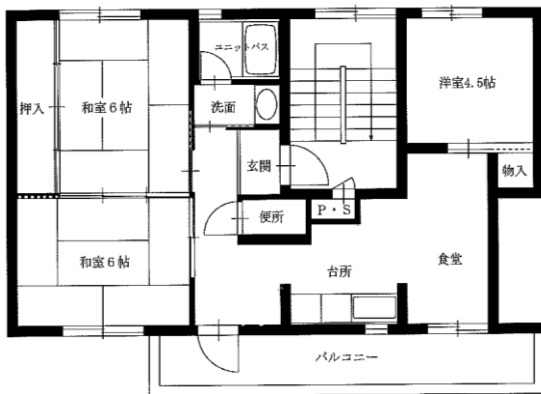

令和4年度4～6月分常時募集アパート 間取図 盛岡地区

◆つつじが丘アパート 3DK-A(1-101)

1階

2階

◆つつじが丘アパート 3DK-B(3-103)

◆つつじが丘アパート

3DK-C(2-304)

3DK-C(4-403)

3DK-C(5-302)

※図面はあくまでイメージです。実際のお部屋とは、広さや形など細部が異なる場合がありますのでご了承ください。

令和4年度4～6月分常時募集アパート 間取図 盛岡地区

◆松園アパート3DK(10-305・10-405)

◆松園アパート3LDK(7-202・303)

※単身入居可

◆松園東アパート2LDK(7-404)

◆松園東アパート3LDK(4-403)【反転】8-402

※単身入居可

※図面はあくまでイメージです。実際のお部屋とは、広さや形など細部が異なる場合がありますのでご了承ください。

令和4年度4～6月分常時募集アパート 間取図 盛岡地区

◆松園西アパート3DK(9-401)

※単身入居可

◆松園西アパート3LDK(1-304)

◆松園西アパート3LDK(2-401)

◆松園西アパート3LDK(3-303)

◆松園西アパート3LDK(10-202)

◆境田アパート
3DK(1-312)

※図面はあくまでイメージです。実際のお部屋とは、広さや形など細部が異なる場合がありますのでご了承ください。