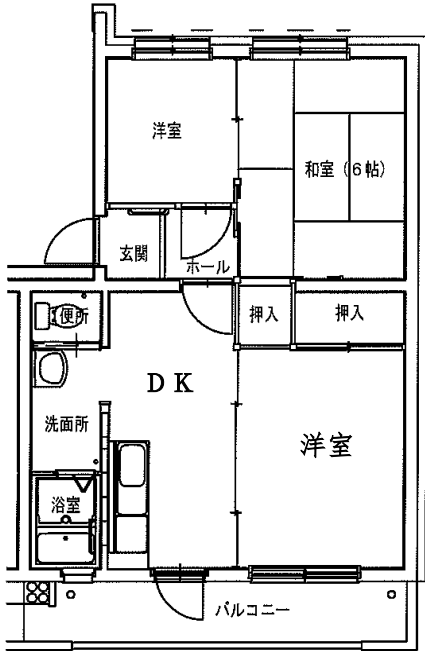

令和4年度4～6月分常時募集アパート 間取図 盛岡地区

◆つつじが丘アパート 3DK-A(1-101)

1階

2階

◆つつじが丘アパート 3DK-B(3-103)

◆つつじが丘アパート

3DK-C(2-304)

3DK-C(4-403)

3DK-C(5-302)

※図面はあくまでイメージです。実際のお部屋とは、広さや形など細部が異なる場合がありますのでご了承ください。

令和4年度4～6月分常時募集アパート 間取図 盛岡地区

◆松園アパート3DK(10-305・10-405)

◆松園アパート3LDK(7-202・303)

※単身入居可

◆松園東アパート2LDK(7-404)

◆松園東アパート3LDK(4-403)【反転】8-402

※単身入居可

※図面はあくまでイメージです。実際のお部屋とは、広さや形など細部が異なる場合がありますのでご了承ください。

令和4年度4～6月分常時募集アパート 間取図 盛岡地区

◆松園西アパート3DK(9-401)

※単身入居可

◆松園西アパート3LDK(1-304)

◆松園西アパート3LDK(2-401)

◆松園西アパート3LDK(3-303)

◆松園西アパート3LDK(10-202)

◆境田アパート
3DK(1-312)

※図面はあくまでイメージです。実際のお部屋とは、広さや形など細部が異なる場合がありますのでご了承ください。