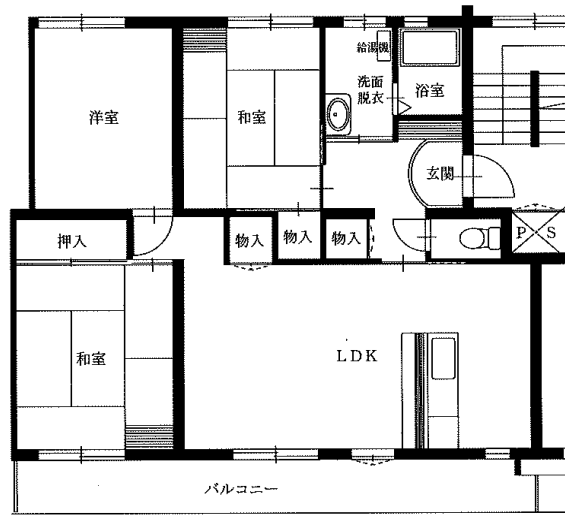

令和4年度4～6月分常時募集アパート 間取図 盛岡地区

◆つつじが丘アパート 3DK-A(1-101)

1階

2階

◆つつじが丘アパート 3DK-B(3-103)

◆つつじが丘アパート

3DK-C(2-304)

3DK-C(4-403)

3DK-C(5-302)

※図面はあくまでイメージです。実際のお部屋とは、広さや形など細部が異なる場合がありますのでご了承ください。

令和4年度4～6月分常時募集アパート 間取図 盛岡地区

◆松園アパート3DK(10-305・10-405)

◆松園アパート3LDK(7-202・303)

※単身入居可

◆松園東アパート2LDK(7-404)

◆松園東アパート3LDK(4-403)【反転】8-402

※単身入居可

※図面はあくまでイメージです。実際のお部屋とは、広さや形など細部が異なる場合がありますのでご了承ください。

令和4年度4～6月分常時募集アパート 間取図 盛岡地区

◆松園西アパート3DK(9-401)

※単身入居可

◆松園西アパート3LDK(1-304)

◆松園西アパート3LDK(2-401)

◆松園西アパート3LDK(3-303)

◆松園西アパート3LDK(10-202)

◆境田アパート
3DK(1-312)

※図面はあくまでイメージです。実際のお部屋とは、広さや形など細部が異なる場合がありますのでご了承ください。