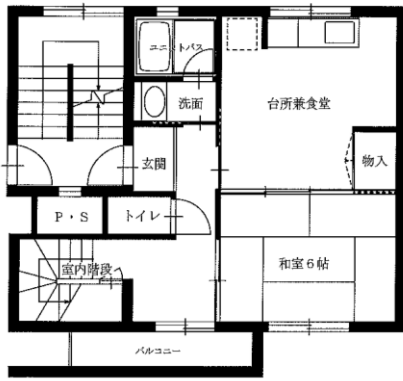

令和4年度4～6月分常時募集アパート 間取図 盛岡地区

◆つつじが丘アパート 3DK-A(1-101)

1階

2階

◆つつじが丘アパート 3DK-B(3-103)

◆つつじが丘アパート

3DK-C(2-304)

3DK-C(4-403)

3DK-C(5-302)

※図面はあくまでイメージです。実際のお部屋とは、広さや形など細部が異なる場合がありますのでご了承ください。

令和4年度4～6月分常時募集アパート 間取図 盛岡地区

◆松園アパート3DK(10-305・10-405)

◆松園アパート3LDK(7-202・303)

※単身入居可

◆松園東アパート2LDK(7-404)

◆松園東アパート3LDK(4-403)【反転】8-402

※単身入居可

※図面はあくまでイメージです。実際のお部屋とは、広さや形など細部が異なる場合がありますのでご了承ください。

令和4年度4～6月分常時募集アパート 間取図 盛岡地区

◆松園西アパート3DK(9-401)

※単身入居可

◆松園西アパート3LDK(1-304)

◆松園西アパート3LDK(2-401)

◆松園西アパート3LDK(3-303)

◆松園西アパート3LDK(10-202)

◆境田アパート
3DK(1-312)

※図面はあくまでイメージです。実際のお部屋とは、広さや形など細部が異なる場合がありますのでご了承ください。