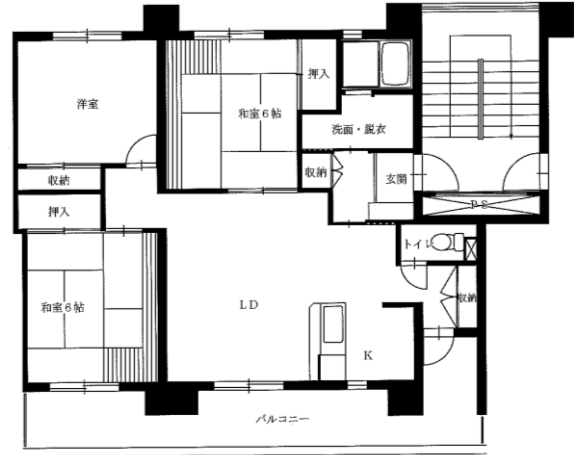

3DK-C(5-302)

※図面はあくまでイメージです。実際のお部屋とは、広さや形など細部が異なる場合がありますのでご了承ください。

令和4年度4～6月分常時募集アパート 間取図 盛岡地区

◆松園アパート3DK(10-305・10-405)

◆松園アパート3LDK(7-202・303)

※単身入居可

◆松園東アパート2LDK(7-404)

◆松園東アパート3LDK(4-403)【反転】8-402

※単身入居可

※図面はあくまでイメージです。実際のお部屋とは、広さや形など細部が異なる場合がありますのでご了承ください。

令和4年度4～6月分常時募集アパート 間取図 盛岡地区

◆松園西アパート3DK(9-401)

※単身入居可

◆松園西アパート3LDK(1-304)

◆松園西アパート3LDK(2-401)

◆松園西アパート3LDK(3-303)

◆松園西アパート3LDK(10-202)

◆境田アパート
3DK(1-312)

※図面はあくまでイメージです。実際のお部屋とは、広さや形など細部が異なる場合がありますのでご了承ください。