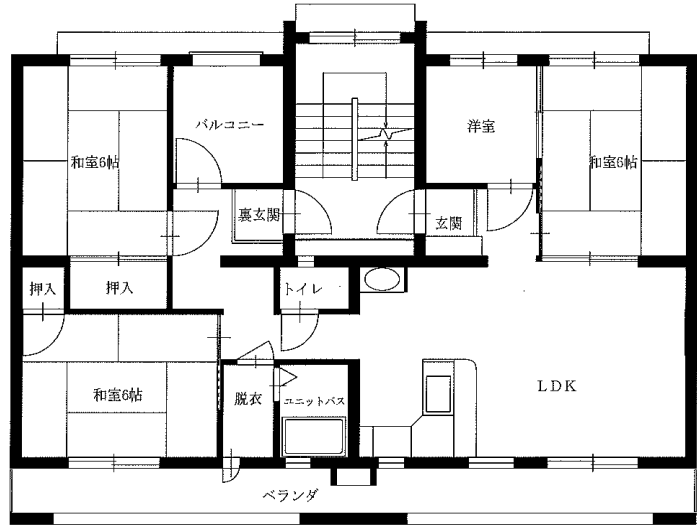

令和4年度4～6月分常時募集アパート 間取図 盛岡地区

◆つつじが丘アパート 3DK-A(1-101)

1階

2階

◆つつじが丘アパート 3DK-B(3-103)

◆つつじが丘アパート

3DK-C(2-304)

3DK-C(4-403)

3DK-C(5-302)

※図面はあくまでイメージです。実際のお部屋とは、広さや形など細部が異なる場合がありますのでご了承ください。

令和4年度4～6月分常時募集アパート 間取図 盛岡地区

◆松園アパート3DK(10-305・10-405)

◆松園アパート3LDK(7-202・303)

※単身入居可

◆松園東アパート2LDK(7-404)

◆松園東アパート3LDK(4-403)【反転】8-402

※単身入居可

※図面はあくまでイメージです。実際のお部屋とは、広さや形など細部が異なる場合がありますのでご了承ください。

令和4年度4～6月分常時募集アパート 間取図 盛岡地区

◆松園西アパート3DK(9-401)

※単身入居可

◆松園西アパート3LDK(1-304)

◆松園西アパート3LDK(2-401)

◆松園西アパート3LDK(3-303)

◆松園西アパート3LDK(10-202)

◆境田アパート
3DK(1-312)

※図面はあくまでイメージです。実際のお部屋とは、広さや形など細部が異なる場合がありますのでご了承ください。