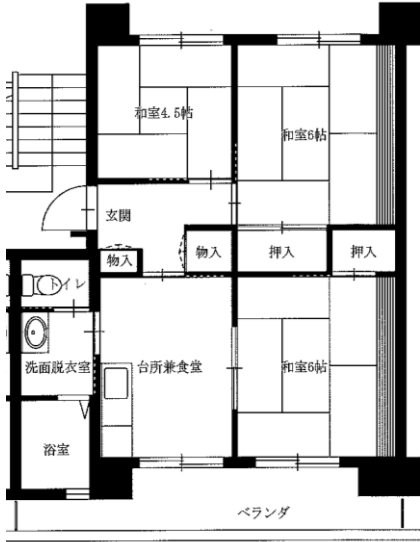

3DK-C(5-302)

※図面はあくまでイメージです。実際のお部屋とは、広さや形など細部が異なる場合がありますのでご了承ください。

令和4年度4～6月分常時募集アパート 間取図 盛岡地区

◆松園アパート3DK(10-305・10-405)

◆松園アパート3LDK(7-202・303)

※単身入居可

◆松園東アパート2LDK(7-404)

◆松園東アパート3LDK(4-403)【反転】8-402

※単身入居可

※図面はあくまでイメージです。実際のお部屋とは、広さや形など細部が異なる場合がありますのでご了承ください。

令和4年度4～6月分常時募集アパート 間取図 盛岡地区

◆松園西アパート3DK(9-401)

※単身入居可

◆松園西アパート3LDK(1-304)

◆松園西アパート3LDK(2-401)

◆松園西アパート3LDK(3-303)

◆松園西アパート3LDK(10-202)

◆境田アパート
3DK(1-312)

※図面はあくまでイメージです。実際のお部屋とは、広さや形など細部が異なる場合がありますのでご了承ください。