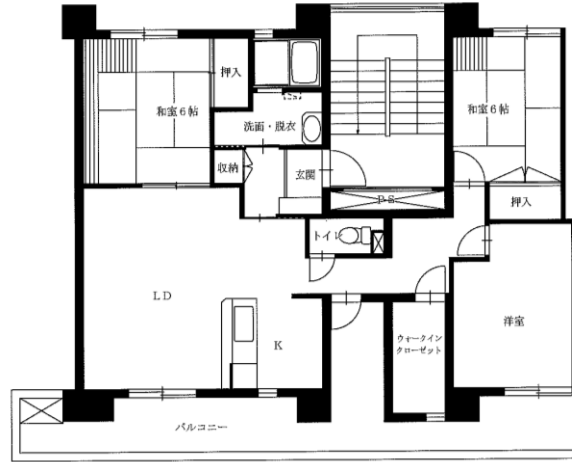

3DK-C(5-302)

※図面はあくまでイメージです。実際のお部屋とは、広さや形など細部が異なる場合がありますのでご了承ください。

令和4年度4～6月分常時募集アパート 間取図 盛岡地区

◆松園アパート3DK(10-305・10-405)

◆松園アパート3LDK(7-202・303)

※単身入居可

◆松園東アパート2LDK(7-404)

◆松園東アパート3LDK(4-403)【反転】8-402

※単身入居可

※図面はあくまでイメージです。実際のお部屋とは、広さや形など細部が異なる場合がありますのでご了承ください。

令和4年度4～6月分常時募集アパート 間取図 盛岡地区

◆松園西アパート3DK(9-401)

※単身入居可

◆松園西アパート3LDK(1-304)

◆松園西アパート3LDK(2-401)

◆松園西アパート3LDK(3-303)

◆松園西アパート3LDK(10-202)

◆境田アパート
3DK(1-312)

※図面はあくまでイメージです。実際のお部屋とは、広さや形など細部が異なる場合がありますのでご了承ください。