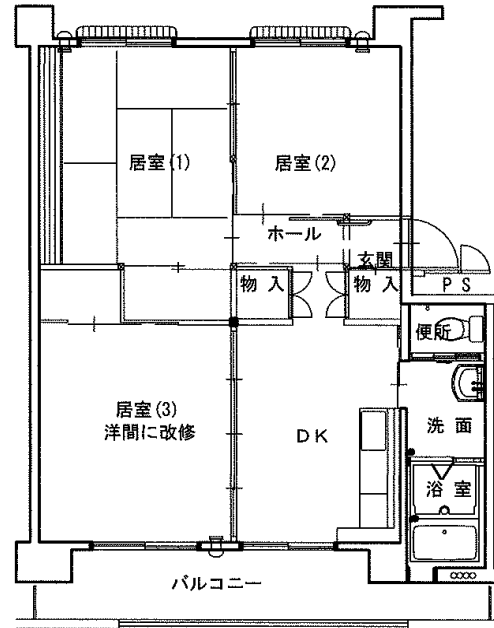

令和3年度第5回定期募集アパート 間取図 花巻地区

天下田アパート

2LDK(2-301・303・305・403・405、5-303・305・401・405)

【反転】(2-306・402・404・406、5-204・302・306・402・406)

天下田アパート

3DK(1-305・403・405) 【反転】(1-304・306・402)

※単身入居可

万丁目アパート 3DK(1-123・4-433)

万丁目アパート3DK(4-442)

※図面はあくまでイメージです。実際のお部屋とは、広さや形など細部が異なる場合がありますのでご了承ください。