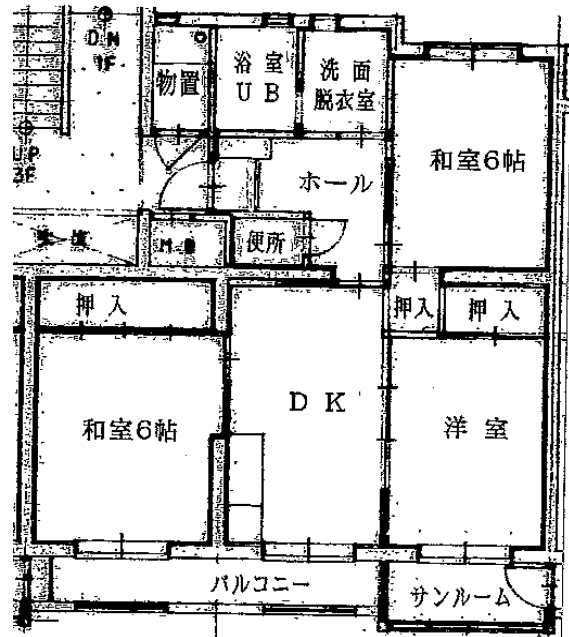

令和3年度第5回定期募集アパート 間取図 花巻地区

天下田アパート

2LDK(2-301・303・305・403・405、5-303・305・401・405)

【反転】(2-306・402・404・406、5-204・302・306・402・406)

天下田アパート

3DK(1-305・403・405) 【反転】(1-304・306・402)

※単身入居可

万丁目アパート 3DK(1-123・4-433)

万丁目アパート3DK(4-442)

※図面はあくまでイメージです。実際のお部屋とは、広さや形など細部が異なる場合がありますのでご了承ください。