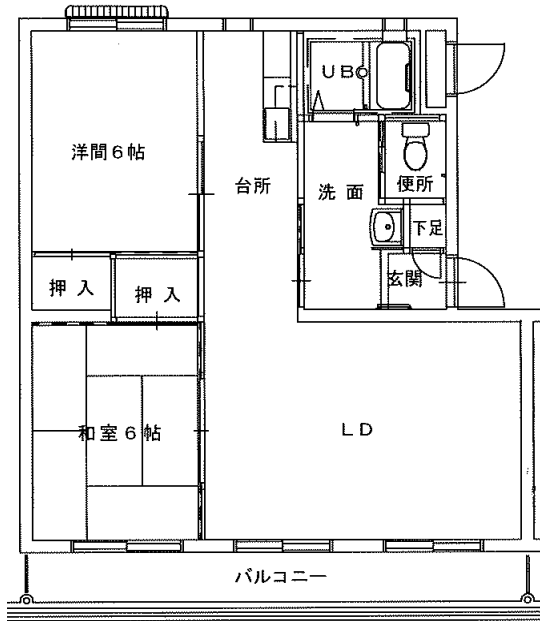

令和3年度第5回定期募集アパート 間取図 花巻地区

天下田アパート

2LDK(2-301・303・305・403・405、5-303・305・401・405)

【反転】(2-306・402・404・406、5-204・302・306・402・406)

天下田アパート

3DK(1-305・403・405) 【反転】(1-304・306・402)

※単身入居可

万丁目アパート 3DK(1-123・4-433)

万丁目アパート3DK(4-442)

※図面はあくまでイメージです。実際のお部屋とは、広さや形など細部が異なる場合がありますのでご了承ください。