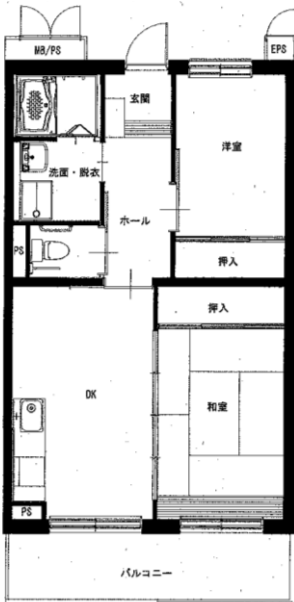

令和3年度第5回定期募集アパート 間取図 宮古地区

八木沢アパート ※単身入居可
3DK-A(3-105)

八木沢アパート ※単身入居可
3DK-B(1-304、【反転】1-401)

西ヶ丘アパート ※単身入居可
2LDK(1-402)

西ヶ丘アパート ※単身入居可
3DK(2-403・3-203)

西ヶ丘北アパート ※単身入居可
2LDK(1-306、1-402、3-203、3-405)

西ヶ丘北アパート ※単身入居可
3DK(1-205・3-402)

織笠アパート ※単身入居可
2DK(2-304、【反転】2-405)

※図面はあくまでイメージです。実際のお部屋とは、広さや形など細部が異なる場合がありますのでご了承ください。