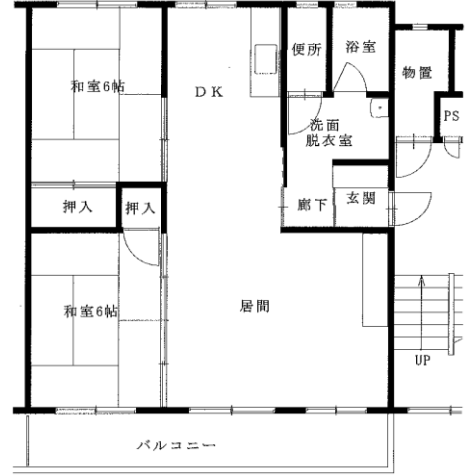

令和3年度第5回定期募集アパート 間取図 宮古地区

八木沢アパート ※単身入居可
3DK-A(3-105)

八木沢アパート ※単身入居可
3DK-B(1-304、【反転】1-401)

西ヶ丘アパート ※単身入居可
2LDK(1-402)

西ヶ丘アパート ※単身入居可
3DK(2-403・3-203)

西ヶ丘北アパート ※単身入居可
2LDK(1-306、1-402、3-203、3-405)

西ヶ丘北アパート ※単身入居可
3DK(1-205・3-402)

織笠アパート ※単身入居可
2DK(2-304、【反転】2-405)

※図面はあくまでイメージです。実際のお部屋とは、広さや形など細部が異なる場合がありますのでご了承ください。