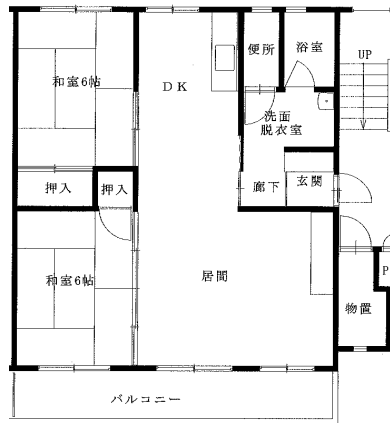

令和3年度第5回定期募集アパート 間取図 宮古地区

八木沢アパート ※単身入居可
3DK-A(3-105)

八木沢アパート ※単身入居可
3DK-B(1-304、【反転】1-401)

西ヶ丘アパート ※単身入居可
2LDK(1-402)

西ヶ丘アパート ※単身入居可
3DK(2-403・3-203)

西ヶ丘北アパート ※単身入居可
2LDK(1-306、1-402、3-203、3-405)

西ヶ丘北アパート ※単身入居可
3DK(1-205・3-402)

織笠アパート ※単身入居可
2DK(2-304、【反転】2-405)

※図面はあくまでイメージです。実際のお部屋とは、広さや形など細部が異なる場合がありますのでご了承ください。