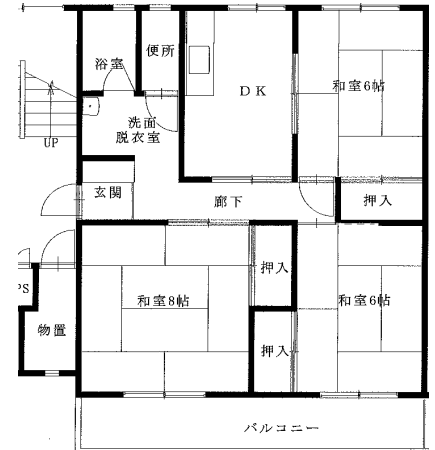

令和3年度第5回定期募集アパート 間取図 宮古地区

八木沢アパート ※単身入居可
3DK-A(3-105)

八木沢アパート ※単身入居可
3DK-B(1-304、【反転】1-401)

西ヶ丘アパート ※単身入居可
2LDK(1-402)

西ヶ丘アパート ※単身入居可
3DK(2-403・3-203)

西ヶ丘北アパート ※単身入居可
2LDK(1-306、1-402、3-203、3-405)

西ヶ丘北アパート ※単身入居可
3DK(1-205・3-402)

織笠アパート ※単身入居可
2DK(2-304、【反転】2-405)

※図面はあくまでイメージです。実際のお部屋とは、広さや形など細部が異なる場合がありますのでご了承ください。