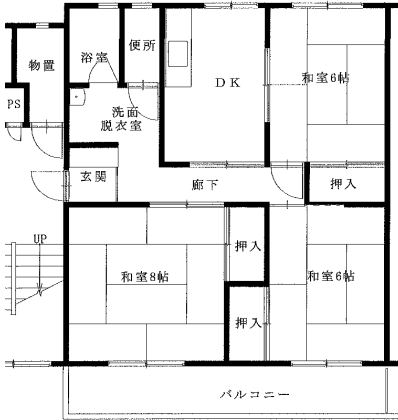

令和3年度第5回定期募集アパート 間取図 宮古地区

八木沢アパート ※単身入居可
3DK-A(3-105)

八木沢アパート ※単身入居可
3DK-B(1-304、【反転】1-401)

西ヶ丘アパート ※単身入居可
2LDK(1-402)

西ヶ丘アパート ※単身入居可
3DK(2-403・3-203)

西ヶ丘北アパート ※単身入居可
2LDK(1-306、1-402、3-203、3-405)

西ヶ丘北アパート ※単身入居可
3DK(1-205・3-402)

織笠アパート ※単身入居可
2DK(2-304、【反転】2-405)

※図面はあくまでイメージです。実際のお部屋とは、広さや形など細部が異なる場合がありますのでご了承ください。