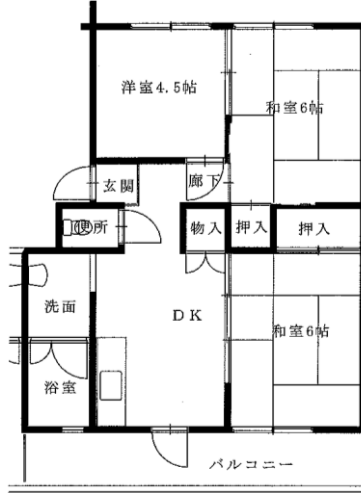

令和3年度第5回定期募集アパート 間取図 宮古地区

八木沢アパート ※単身入居可
3DK-A(3-105)

八木沢アパート ※単身入居可
3DK-B(1-304、【反転】1-401)

西ヶ丘アパート ※単身入居可
2LDK(1-402)

西ヶ丘アパート ※単身入居可
3DK(2-403・3-203)

西ヶ丘北アパート ※単身入居可
2LDK(1-306、1-402、3-203、3-405)

西ヶ丘北アパート ※単身入居可
3DK(1-205・3-402)

織笠アパート ※単身入居可
2DK(2-304、【反転】2-405)

※図面はあくまでイメージです。実際のお部屋とは、広さや形など細部が異なる場合がありますのでご了承ください。